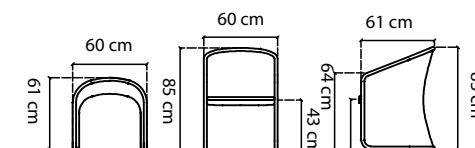

VOLUMEN  
VOLUME / VOLUME 2,10 m³

MABE  
DIMENSIONS / DIMENSIONS 257x102x79 cm  
SITZHÖHE / SEAT HEIGHT 43 cm  
ALTO BRAZO / ARM HEIGHT 64 cm

23666

BANQUETA PALAWAN  
OTTOMAN / BANQUETTE

STANDARD CUSHIONS INCLUDED  
PREMIUM CUSHION INCLUDED

1009

ABDECKHAUBEN  
COVER / HOUSSES 131 pts

GEWICHT  
WEIGHT / POIDS 6,23 kg

KISSEN  
CUSHIONS / COUSSINS 1,88 kg

VOLUMEN  
VOLUME / VOLUME 0,11 m³

MABE  
DIMENSIONS / DIMENSIONS 66x52x30 cm  
SITZHÖHE / SEAT HEIGHT 42 cm

VOLUMEN  
VOLUME / VOLUME 0,33 m³

MABE  
DIMENSIONS / DIMENSIONS 60x61x85 cm  
SITZHÖHE / SEAT HEIGHT 46 cm  
ALTO BRAZO / ARM HEIGHT 64 cm

23672.01

MESA COM. CUADRADA PALAWAN  
SQ SINING TABLE / TABLE CARRÉE

48,24 - 39,70 kg

TOP - GLASS WEIGHT / POIDS DU TOP - VERRE

VOLUMEN

0,45 m³

VOLUME / VOLUME

MABE

DIMENSIONS / DIMENSIONS

Ø160x76 cm  
INSERT TOP Ø155,3 cm  
CERAMIC TOP THICK 8 mm  
GLASS THICK 6 mm