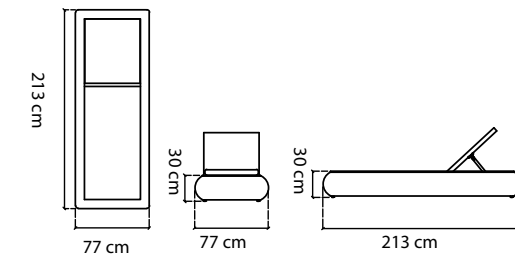

48,24 - 39,70 kg

TOP - GLASS WEIGHT / POIDS DU TOP - VERRE

VOLUMEN

0,45 m³

VOLUME / VOLUME

MABE

DIMENSIONS / DIMENSIONS

Ø160x76 cm  
INSERT TOP Ø155,3 cm  
CERAMIC TOP THICK 8 mm  
GLASS THICK 6 mm

DIMENSIONS / DIMENSIONS

220x110x76 cm  
INSERT TOP 215,4 x 105,4 cm  
CERAMIC TOP THICK 8 mm  
GLASS THICK 6 mm

23669.01

TUMBONA PALAWAN  
LOUNGER / TRANSAT

STANDARD CUSHIONS INCLUDED  
PREMIUM CUSHION INCLUDED

CUSHIONS / COUSSINS

VOLUMEN

1,18 m³

VOLUME / VOLUME

MABE

DIMENSIONS / DIMENSIONS

77x213x30 cm  
ALTO ASIENTO / SEAT HEIGHT 36 cm

23670