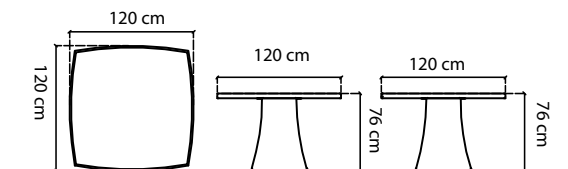

VOLUMEN  
VOLUME / VOLUME 0,33 m³

MABE  
DIMENSIONS / DIMENSIONS 60x61x85 cm  
SITZHÖHE / SEAT HEIGHT 46 cm  
ALTO BRAZO / ARM HEIGHT 64 cm

23672.01

MESA COM. CUADRADA PALAWAN  
SQ SINING TABLE / TABLE CARRÉE

CERAMIC TOP INCLUDED  
GLASS TOP INCLUDED

03.Arg Kraf

ABDECKHAUBEN  
COVER / HOUSSES 292 pts

GEWICHT  
WEIGHT / POIDS 14,10 kg

GEWICHT TAPA - CRISTAL  
TOP - GLASS WEIGHT / POIDS DU TOP - VERRE 22,22 - 18,31 kg

VOLUMEN  
VOLUME / VOLUME 10,32 m³

MABE  
DIMENSIONS / DIMENSIONS 120x120x76 cm  
INSERT TOP 105,4 x 105,4 cm  
CERAMIC TOP THICK 8 mm  
GLASS THICK 6 mm

23673

MESA COM. REDONDA PALAWAN  
ROUND DINING TABLE / TABLE RONDE

48,24 - 39,70 kg

TOP - GLASS WEIGHT / POIDS DU TOP - VERRE

VOLUMEN

0,45 m³

VOLUME / VOLUME

MABE

DIMENSIONS / DIMENSIONS

Ø160x76 cm  
INSERT TOP Ø155,3 cm  
CERAMIC TOP THICK 8 mm  
GLASS THICK 6 mm