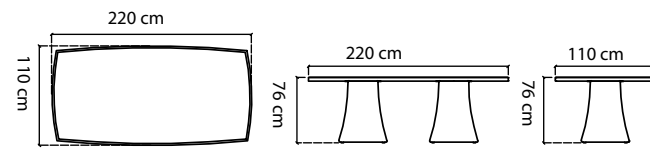

48,24 - 39,70 kg

TOP - GLASS WEIGHT / POIDS DU TOP - VERRE

VOLUMEN

0,45 m³

VOLUME / VOLUME

MABE

DIMENSIONS / DIMENSIONS

Ø160x76 cm  
INSERT TOP Ø155,3 cm  
CERAMIC TOP THICK 8 mm  
GLASS THICK 6 mm

WEIGHT / POIDS

GEWICHT TAPA - CRISTAL

45,41 - 37,40 kg

TOP - GLASS WEIGHT / POIDS DU TOP - VERRE

VOLUMEN

0,61 m³

VOLUME / VOLUME

MABE

DIMENSIONS / DIMENSIONS

220x110x76 cm  
INSERT TOP 215,4 x 105,4 cm  
CERAMIC TOP THICK 8 mm  
GLASS THICK 6 mm

23669.01

TUMBONA PALAWAN  
LOUNGER / TRANSAT

STANDARD CUSHIONS INCLUDED  
PREMIUM CUSHION INCLUDED