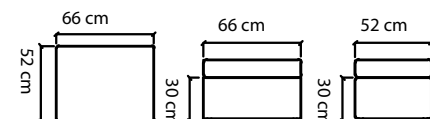

VOLUMEN  
VOLUME / VOLUME 0,47 m³

MABE  
DIMENSIONS / DIMENSIONS 100x100x45 cm  
INSERT TOP 92,7 x 92,7 cm  
CERAMIC TOP THICK 8 mm  
GLASS THICK 6 mm

23665

MESA RINCON  
PALAWAN SIDE  
TABLE / TABLE

CERAMIC TOP INCLUDED  
GLASS TOP INCLUDED

VOLUMEN  
VOLUME / VOLUME 2,10 m³

MABE  
DIMENSIONS / DIMENSIONS 257x102x79 cm  
SITZHÖHE / SEAT HEIGHT 43 cm  
ALTO BRAZO / ARM HEIGHT 64 cm

23666

BANQUETA PALAWAN  
OTTOMAN / BANQUETTE

STANDARD CUSHIONS INCLUDED  
PREMIUM CUSHION INCLUDED

1009

ABDECKHAUBEN  
COVER / HOUSSES 131 pts

GEWICHT  
WEIGHT / POIDS 6,23 kg

KISSEN  
CUSHIONS / COUSSINS 1,88 kg

VOLUMEN  
VOLUME / VOLUME 0,11 m³

MABE  
DIMENSIONS / DIMENSIONS 66x52x30 cm  
SITZHÖHE / SEAT HEIGHT 42 cm

VOLUMEN  
VOLUME / VOLUME 0,33 m³

MABE  
DIMENSIONS / DIMENSIONS 60x61x85 cm  
SITZHÖHE / SEAT HEIGHT 46 cm  
ALTO BRAZO / ARM HEIGHT 64 cm

23672.01

MESA COM. CUADRADA PALAWAN  
SQ SINING TABLE / TABLE CARRÉE