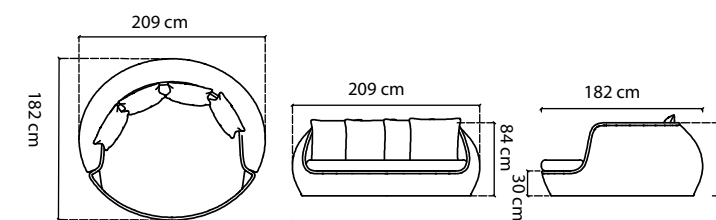

TOP - GLASS WEIGHT / POIDS DU TOP - VERRE

VOLUMEN

0,32 m³

VOLUME / VOLUME

MABE

DIMENSIONS / DIMENSIONS

100x100x107 cm  
INSERT TOP 95 x 95 cm  
CERAMIC TOP THICK 8 mm  
GLASS THICK 6 mm

23660

KISSEN

15,03 kg

CUSHIONS / COUSSINS

VOLUMEN

3,27 m³

VOLUME / VOLUME

MABE

DIMENSIONS / DIMENSIONS

209x182x84 cm  
ALTO ASIENTO / SEAT HEIGHT 42 cm  
ALTO BRAZO / ARM HEIGHT 84 cm

23675

APARADOR PALAWAN  
SIDEBOARD / BUFFET

CERAMIC TOP INCLUDED  
GLASS TOP INCLUDED

03.Arg Kraf

ABDECKHAUBEN  
COVER / HOUSSES

280 pts

GEWICHT

5,36 kg

WEIGHT / POIDS

GEWICHT TAPA - CRISTAL

16,76 - 13,81 kg

TOP - GLASS WEIGHT / POIDS DU TOP - VERRE

VOLUMEN