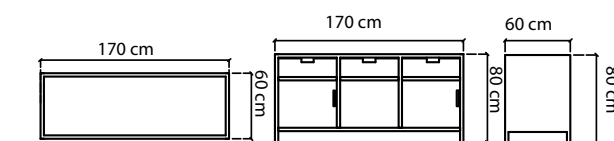

280 pts

GEWICHT

5,36 kg

WEIGHT / POIDS

GEWICHT TAPA - CRISTAL

16,76 - 13,81 kg

TOP - GLASS WEIGHT / POIDS DU TOP - VERRE

VOLUMEN

0,84 m³

VOLUME / VOLUME

MABE

DIMENSIONS / DIMENSIONS

170x60x80 cm  
INSERT TOP 161,8 x 51,8 cm  
CERAMIC TOP THICK 8 mm  
GLASS THICK 6 mm

23676

BAUL PALAWAN  
TRUNK / TRONC

FRAME