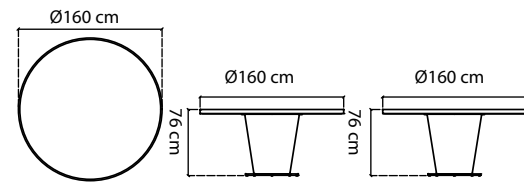

VOLUMEN  
VOLUME / VOLUME 2,10 m³

MABE  
DIMENSIONS / DIMENSIONS 257x102x79 cm  
SITZHÖHE / SEAT HEIGHT 43 cm  
ALTO BRAZO / ARM HEIGHT 64 cm

23666

BANQUETA PALAWAN  
OTTOMAN / BANQUETTE

STANDARD CUSHIONS INCLUDED  
PREMIUM CUSHION INCLUDED

VOLUMEN  
VOLUME / VOLUME 10,32 m³

MABE  
DIMENSIONS / DIMENSIONS 120x120x76 cm  
INSERT TOP 105,4 x 105,4 cm  
CERAMIC TOP THICK 8 mm  
GLASS THICK 6 mm

23673

MESA COM. REDONDA PALAWAN  
ROUND DINING TABLE / TABLE RONDE

48,24 - 39,70 kg

TOP - GLASS WEIGHT / POIDS DU TOP - VERRE

VOLUMEN

0,45 m³

VOLUME / VOLUME

MABE

DIMENSIONS / DIMENSIONS

Ø160x76 cm  
INSERT TOP Ø155,3 cm  
CERAMIC TOP THICK 8 mm  
GLASS THICK 6 mm