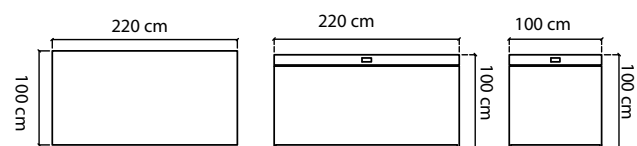

0,84 m³

VOLUME / VOLUME

MABE

DIMENSIONS / DIMENSIONS

170x60x80 cm  
INSERT TOP 161,8 x 51,8 cm  
CERAMIC TOP THICK 8 mm  
GLASS THICK 6 mm

23676

BAUL PALAWAN  
TRUNK / TRONC

FRAME

ABDECKHAUBEN COVER / HOUSSES	216 pts
GEWICHT WEIGHT / POIDS	54,06 kg
VOLUMEN VOLUME / VOLUME	2,00 m <sup>3</sup>
MABE DIMENSIONS / DIMENSIONS	220x100x100 cm

2987.00.05

COLUMPIO CHRISTY CON BASE  
HANGING W-STAND / BALANÇOIRE