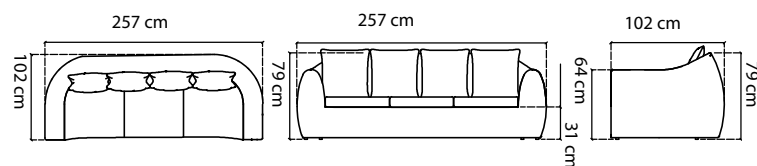

VOLUMEN  
VOLUME / VOLUME 0,47 m³

MABE  
DIMENSIONS / DIMENSIONS 100x100x45 cm  
INSERT TOP 92,7 x 92,7 cm  
CERAMIC TOP THICK 8 mm  
GLASS THICK 6 mm

23665

MESA RINCON  
PALAWAN SIDE  
TABLE / TABLE

CERAMIC TOP INCLUDED  
GLASS TOP INCLUDED

03.Arg Kraf

ABDECKHAUBEN  
COVER / HOUSSES 90 pts

GEWICHT  
WEIGHT / POIDS 7,30 kg

GEWICHT TAPA - CRISTAL  
TOP - GLASS WEIGHT / POIDS DU TOP - VERRE 3,65 - 3 kg

VOLUMEN  
VOLUME / VOLUME 0,15 m³

MABE  
DIMENSIONS / DIMENSIONS 50x50x56 cm  
INSERT TOP 42,7 x 42,7 cm  
CERAMIC TOP THICK 8 mm  
GLASS THICK 6 mm

VOLUMEN  
VOLUME / VOLUME 2,10 m³

MABE  
DIMENSIONS / DIMENSIONS 257x102x79 cm  
SITZHÖHE / SEAT HEIGHT 43 cm  
ALTO BRAZO / ARM HEIGHT 64 cm

23666

BANQUETA PALAWAN  
OTTOMAN / BANQUETTE

STANDARD CUSHIONS INCLUDED  
PREMIUM CUSHION INCLUDED

1009

ABDECKHAUBEN  
COVER / HOUSSES 131 pts

GEWICHT  
WEIGHT / POIDS 6,23 kg

KISSEN  
CUSHIONS / COUSSINS 1,88 kg

VOLUMEN  
VOLUME / VOLUME 0,11 m³

MABE  
DIMENSIONS / DIMENSIONS 66x52x30 cm  
SITZHÖHE / SEAT HEIGHT 42 cm