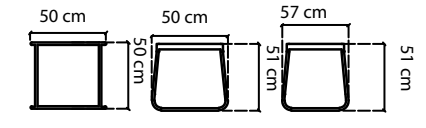

23562

SOFA 2 PL. TAMPA LOVESEAT / SOFA
2PL.

STANDARD CUSHIONS INCLUDED
PREMIUM CUSHION INCLUDED

ABDECKHAUBEN COVER / HOUSSES	223 pts
GEWICHT WEIGHT / POIDS	14,16 kg
KISSEN CUSHIONS / COUSSINS	4,74 kg
VOLUMEN VOLUME / VOLUME	0,67 m ³
MABE DIMENSIONS / DIMENSIONS	133x85x86 cm SITZHÖHE / SEAT HEIGHT 48 cm ALTO BRAZO / ARM HEIGHT 65 cm

23564

MESA CENTRO RECTANGULAR TAMPA
RECTANGULAR COFFEE TABLE / TABLE

GLASS TOP INCLUDED

ABDECKHAUBEN COVER / HOUSSES	132 pts
GEWICHT WEIGHT / POIDS	7,05 kg
GEWICHT CRISTAL GLASS WEIGHT / POIDS DU VERRE	10,60 kg
VOLUMEN VOLUME / VOLUME	0,40 m ³
MABE DIMENSIONS / DIMENSIONS	127x60x42 cm INSERT GLASS TOP 115,7 x 55,7 cm THICK GLASS 6mm

23565

MESA RINCÓN CUADRADA TAMPA
SQUARE SIDE TABLE / TABLE

TEMPERED GLASS TOP INCLUDED

ABDECKHAUBEN COVER / HOUSSES	100 pts
GEWICHT WEIGHT / POIDS	4,28 kg
GEWICHT CRISTAL GLASS WEIGHT / POIDS DU VERRE	3,40 kg
VOLUMEN VOLUME / VOLUME	0,20 m ³
MABE DIMENSIONS / DIMENSIONS	50x57x51 cm INSERT GLASS TOP 45,7 x 45,7 cm THICK GLASS 6mm

23518

MESA COMEDOR RECTANGULAR TAMPA
RECTANGULAR DINING TABLE / TABLE

GLASS TOP INCLUDED

ABDECKHAUBEN (OPCIONAL) COVER / HOUSSES (OPTIONAL)	316 pts
GEWICHT WEIGHT / POIDS	26,62 kg
GEWICHT CRISTAL GLASS WEIGHT / POIDS DU VERRE	34,07 kg
VOLUMEN VOLUME / VOLUME	0,57 m ³
MABE DIMENSIONS / DIMENSIONS	220x100x76 cm INSERT GLASS TOP 215,7 x 95,5 cm THICK GLASS 6mm