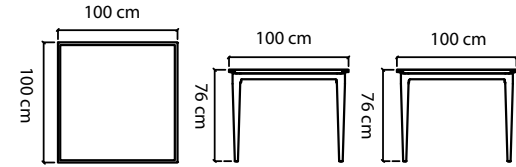

23554

SILLON COMEDOR TAMPA
DINING ARMCHAIR / FAUTEUIL DE TABLE

STANDARD CUSHIONS INCLUDED
PREMIUM CUSHION INCLUDED

ABDECKHAUBEN COVER / HOUSSES	156 pts
GEWICHT WEIGHT / POIDS	7,08 kg
KISSEN CUSHIONS / COUSSINS	0,83 kg
VOLUMEN VOLUME / VOLUME	0,41 m ³
MABE DIMENSIONS / DIMENSIONS	66x69x91 cm SITZHÖHE / SEAT HEIGHT 48 cm ALTO BRAZO / ARM HEIGHT 66 cm

23518

MESA COMEDOR RECTANGULAR TAMPA
RECTANGULAR DINING TABLE / TABLE

GLASS TOP INCLUDED

ABDECKHAUBEN (OPCIONAL) COVER / HOUSSES (OPTIONAL)	316 pts
GEWICHT WEIGHT / POIDS	26,62 kg
GEWICHT CRISTAL GLASS WEIGHT / POIDS DU VERRE	34,07 kg
VOLUMEN VOLUME / VOLUME	0,57 m ³
MABE DIMENSIONS / DIMENSIONS	220x100x76 cm INSERT GLASS TOP 215,7 x 95,5 cm THICK GLASS 6mm

23518.01

MESA COMEDOR CUADRADA TAMPA
SQUARE DINING TABLE / TABLE

GLASS TOP INCLUDED

ABDECKHAUBEN COVER / HOUSSES	185 pts
GEWICHT WEIGHT / POIDS	17,28 kg
GEWICHT CRISTAL GLASS WEIGHT / POIDS DU VERRE	15,12 kg
VOLUMEN VOLUME / VOLUME	0,33 m ³
MAßE DIMENSIONS / DIMENSIONS	84X214X76 cm INSERT GLASS TOP 95,7 x 95,7 cm THICK GLASS 6mm

23559

CABANA DAYBED C/CORTINAS TAMPA
DAYBED W.CURTAINS / DAYBED AVEC
RIDEAUX

STANDARD CUSHIONS INCLUDED
PREMIUM CUSHION INCLUDED

ABDECKHAUBEN COVER / HOUSSES	370 pts
GEWICHT WEIGHT / POIDS	114,25 kg
KISSEN CUSHIONS / COUSSINS	15,19 kg
VOLUMEN VOLUME / VOLUME	2,56 m ³
MAßE DIMENSIONS / DIMENSIONS	200x200x200 cm SITZHÖHE / SEAT HEIGHT 51 cm