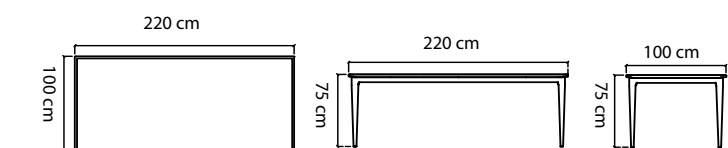

23566

BANQUETA
OTTOMAN / BANQUETTE

STANDARD CUSHIONS INCLUDED
PREMIUM CUSHION INCLUDED

ABDECKHAUBEN COVER / HOUSSES	120 pts
GEWICHT WEIGHT / POIDS	3,98 kg
KISSEN CUSHIONS / COUSSINS	2,50 kg
VOLUMEN VOLUME / VOLUME	0,08 m ³
MABE DIMENSIONS / DIMENSIONS	54x53x37 cm ALTO ASIENTO / SEAT HEIGHT 47 cm

23554

SILLON COMEDOR TAMPA
DINING ARMCHAIR / FAUTEUIL DE TABLE

STANDARD CUSHIONS INCLUDED
PREMIUM CUSHION INCLUDED

ABDECKHAUBEN COVER / HOUSSES	156 pts
GEWICHT WEIGHT / POIDS	7,08 kg
KISSEN CUSHIONS / COUSSINS	0,83 kg
VOLUMEN VOLUME / VOLUME	0,41 m ³
MABE DIMENSIONS / DIMENSIONS	66x69x91 cm SITZHÖHE / SEAT HEIGHT 48 cm ALTO BRAZO / ARM HEIGHT 66 cm

23518

MESA COMEDOR RECTANGULAR TAMPA
RECTANGULAR DINING TABLE / TABLE

GLASS TOP INCLUDED

ABDECKHAUBEN (OPCIONAL) COVER / HOUSSES (OPTIONAL)	316 pts
GEWICHT WEIGHT / POIDS	26,62 kg
GEWICHT CRISTAL GLASS WEIGHT / POIDS DU VERRE	34,07 kg
VOLUMEN VOLUME / VOLUME	0,57 m ³
MABE DIMENSIONS / DIMENSIONS	220x100x76 cm INSERT GLASS TOP 215,7 x 95,5 cm THICK GLASS 6mm

23518.01

MESA COMEDOR CUADRADA TAMPA
SQUARE DINING TABLE / TABLE

GLASS TOP INCLUDED

ABDECKHAUBEN COVER / HOUSSES	185 pts
GEWICHT WEIGHT / POIDS	17,28 kg
GEWICHT CRISTAL GLASS WEIGHT / POIDS DU VERRE	15,12 kg
VOLUMEN VOLUME / VOLUME	0,33 m ³
MAßE DIMENSIONS / DIMENSIONS	84X214X76 cm INSERT GLASS TOP 95,7 x 95,7 cm THICK GLASS 6mm