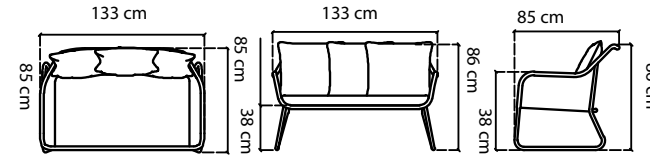

23561

SILLON TAMPA
ARMCHAIR / FAUTEUIL

STANDARD CUSHIONS INCLUDED
PREMIUM CUSHION INCLUDED

ABDECKHAUBEN COVER / HOUSSES	181 pts
GEWICHT WEIGHT / POIDS	9,38 kg
KISSEN CUSHIONS / COUSSINS	2,37 kg
VOLUMEN VOLUME / VOLUME	0,53 m ³
MABE DIMENSIONS / DIMENSIONS	73x85x86 cm SITZHÖHE / SEAT HEIGHT 48 cm ALTO BRAZO / ARM HEIGHT 65 cm

23562

SOFA 2 PL. TAMPA LOVESEAT / SOFA
2PL.

STANDARD CUSHIONS INCLUDED
PREMIUM CUSHION INCLUDED

ABDECKHAUBEN COVER / HOUSSES	223 pts
GEWICHT WEIGHT / POIDS	14,16 kg
KISSEN CUSHIONS / COUSSINS	4,74 kg
VOLUMEN VOLUME / VOLUME	0,67 m ³
MABE DIMENSIONS / DIMENSIONS	133x85x86 cm SITZHÖHE / SEAT HEIGHT 48 cm ALTO BRAZO / ARM HEIGHT 65 cm

23564

MESA CENTRO RECTANGULAR TAMPA
RECTANGULAR COFFEE TABLE / TABLE

GLASS TOP INCLUDED

ABDECKHAUBEN COVER / HOUSSES	132 pts
GEWICHT WEIGHT / POIDS	7,05 kg
GEWICHT CRISTAL GLASS WEIGHT / POIDS DU VERRE	10,60 kg
VOLUMEN VOLUME / VOLUME	0,40 m ³
MABE DIMENSIONS / DIMENSIONS	127x60x42 cm INSERT GLASS TOP 115,7 x 55,7 cm THICK GLASS 6mm

23565

MESA RINCÓN CUADRADA TAMPA
SQUARE SIDE TABLE / TABLE

TEMPERED GLASS TOP INCLUDED

ABDECKHAUBEN COVER / HOUSSES	100 pts
GEWICHT WEIGHT / POIDS	4,28 kg
GEWICHT CRISTAL GLASS WEIGHT / POIDS DU VERRE	3,40 kg
VOLUMEN VOLUME / VOLUME	0,20 m ³
MABE DIMENSIONS / DIMENSIONS	50x57x51 cm INSERT GLASS TOP 45,7 x 45,7 cm THICK GLASS 6mm