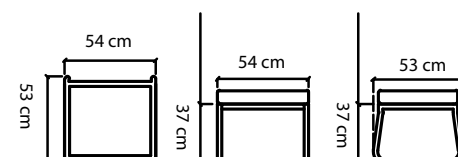

23565

MESA RINCÓN CUADRADA TAMPA
SQUARE SIDE TABLE / TABLE

TEMPERED GLASS TOP INCLUDED

ABDECKHAUBEN COVER / HOUSSES	100 pts
GEWICHT WEIGHT / POIDS	4,28 kg
GEWICHT CRISTAL GLASS WEIGHT / POIDS DU VERRE	3,40 kg
VOLUMEN VOLUME / VOLUME	0,20 m ³
MABE DIMENSIONS / DIMENSIONS	50x57x51 cm INSERT GLASS TOP 45,7 x 45,7 cm THICK GLASS 6mm

23566

BANQUETA
OTTOMAN / BANQUETTE

STANDARD CUSHIONS INCLUDED
PREMIUM CUSHION INCLUDED

ABDECKHAUBEN COVER / HOUSSES	120 pts
GEWICHT WEIGHT / POIDS	3,98 kg
KISSEN CUSHIONS / COUSSINS	2,50 kg
VOLUMEN VOLUME / VOLUME	0,08 m ³
MABE DIMENSIONS / DIMENSIONS	54x53x37 cm ALTO ASIENTO / SEAT HEIGHT 47 cm

23554

SILLON COMEDOR TAMPA
DINING ARMCHAIR / FAUTEUIL DE TABLE

STANDARD CUSHIONS INCLUDED
PREMIUM CUSHION INCLUDED

ABDECKHAUBEN COVER / HOUSSES	156 pts
GEWICHT WEIGHT / POIDS	7,08 kg
KISSEN CUSHIONS / COUSSINS	0,83 kg
VOLUMEN VOLUME / VOLUME	0,41 m ³
MABE DIMENSIONS / DIMENSIONS	66x69x91 cm SITZHÖHE / SEAT HEIGHT 48 cm ALTO BRAZO / ARM HEIGHT 66 cm

23518

MESA COMEDOR RECTANGULAR TAMPA
RECTANGULAR DINING TABLE / TABLE

GLASS TOP INCLUDED

ABDECKHAUBEN (OPCIONAL) COVER / HOUSSES (OPTIONAL)	316 pts
GEWICHT WEIGHT / POIDS	26,62 kg
GEWICHT CRISTAL GLASS WEIGHT / POIDS DU VERRE	34,07 kg
VOLUMEN VOLUME / VOLUME	0,57 m ³
MABE DIMENSIONS / DIMENSIONS	220x100x76 cm INSERT GLASS TOP 215,7 x 95,5 cm THICK GLASS 6mm