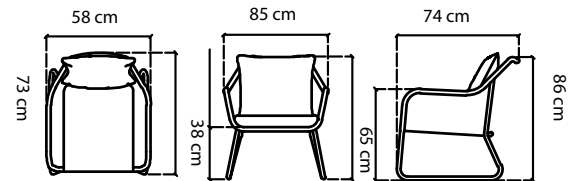

23561

SILLON TAMPA
ARMCHAIR / FAUTEUIL

STANDARD CUSHIONS INCLUDED
PREMIUM CUSHION INCLUDED

ABDECKHAUBEN COVER / HOUSSES	181 pts
GEWICHT WEIGHT / POIDS	9,38 kg
KISSEN CUSHIONS / COUSSINS	2,37 kg
VOLUMEN VOLUME / VOLUME	0,53 m ³
MABE DIMENSIONS / DIMENSIONS	73x85x86 cm SITZHÖHE / SEAT HEIGHT 48 cm ALTO BRAZO / ARM HEIGHT 65 cm

23562

SOFA 2 PL. TAMPA LOVESEAT / SOFA
2PL.

STANDARD CUSHIONS INCLUDED
PREMIUM CUSHION INCLUDED

ABDECKHAUBEN COVER / HOUSSES	223 pts
GEWICHT WEIGHT / POIDS	14,16 kg
KISSEN CUSHIONS / COUSSINS	4,74 kg
VOLUMEN VOLUME / VOLUME	0,67 m ³
MABE DIMENSIONS / DIMENSIONS	133x85x86 cm SITZHÖHE / SEAT HEIGHT 48 cm ALTO BRAZO / ARM HEIGHT 65 cm

23564

MESA CENTRO RECTANGULAR TAMPA
RECTANGULAR COFFEE TABLE / TABLE

GLASS TOP INCLUDED

ABDECKHAUBEN COVER / HOUSSES	132 pts
GEWICHT WEIGHT / POIDS	7,05 kg
GEWICHT CRISTAL GLASS WEIGHT / POIDS DU VERRE	10,60 kg
VOLUMEN VOLUME / VOLUME	0,40 m ³
MABE DIMENSIONS / DIMENSIONS	127x60x42 cm INSERT GLASS TOP 115,7 x 55,7 cm THICK GLASS 6mm

23565

MESA RINCÓN CUADRADA TAMPA
SQUARE SIDE TABLE / TABLE

TEMPERED GLASS TOP INCLUDED

ABDECKHAUBEN COVER / HOUSSES	100 pts
GEWICHT WEIGHT / POIDS	4,28 kg
GEWICHT CRISTAL GLASS WEIGHT / POIDS DU VERRE	3,40 kg
VOLUMEN VOLUME / VOLUME	0,20 m ³
MABE DIMENSIONS / DIMENSIONS	50x57x51 cm INSERT GLASS TOP 45,7 x 45,7 cm THICK GLASS 6mm