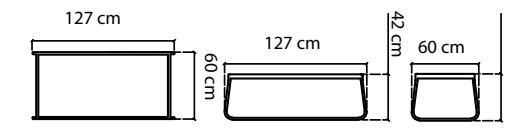

23561

SILLON TAMPA
ARMCHAIR / FAUTEUIL

STANDARD CUSHIONS INCLUDED
PREMIUM CUSHION INCLUDED

ABDECKHAUBEN COVER / HOUSSES	181 pts
GEWICHT WEIGHT / POIDS	9,38 kg
KISSEN CUSHIONS / COUSSINS	2,37 kg
VOLUMEN VOLUME / VOLUME	0,53 m ³
MABE DIMENSIONS / DIMENSIONS	73x85x86 cm SITZHÖHE / SEAT HEIGHT 48 cm ALTO BRAZO / ARM HEIGHT 65 cm

23562

SOFA 2 PL. TAMPA LOVESEAT / SOFA
2PL.

STANDARD CUSHIONS INCLUDED
PREMIUM CUSHION INCLUDED

ABDECKHAUBEN COVER / HOUSSES	223 pts
GEWICHT WEIGHT / POIDS	14,16 kg
KISSEN CUSHIONS / COUSSINS	4,74 kg
VOLUMEN VOLUME / VOLUME	0,67 m ³
MABE DIMENSIONS / DIMENSIONS	133x85x86 cm SITZHÖHE / SEAT HEIGHT 48 cm ALTO BRAZO / ARM HEIGHT 65 cm

23564

MESA CENTRO RECTANGULAR TAMPA
RECTANGULAR COFFEE TABLE / TABLE

GLASS TOP INCLUDED

ABDECKHAUBEN COVER / HOUSSES	132 pts
GEWICHT WEIGHT / POIDS	7,05 kg
GEWICHT CRISTAL GLASS WEIGHT / POIDS DU VERRE	10,60 kg
VOLUMEN VOLUME / VOLUME	0,40 m ³
MABE DIMENSIONS / DIMENSIONS	127x60x42 cm INSERT GLASS TOP 115,7 x 55,7 cm THICK GLASS 6mm

23565

MESA RINCÓN CUADRADA TAMPA
SQUARE SIDE TABLE / TABLE

TEMPERED GLASS TOP INCLUDED

ABDECKHAUBEN COVER / HOUSSES	100 pts
GEWICHT WEIGHT / POIDS	4,28 kg
GEWICHT CRISTAL GLASS WEIGHT / POIDS DU VERRE	3,40 kg
VOLUMEN VOLUME / VOLUME	0,20 m ³
MABE DIMENSIONS / DIMENSIONS	50x57x51 cm INSERT GLASS TOP 45,7 x 45,7 cm THICK GLASS 6mm