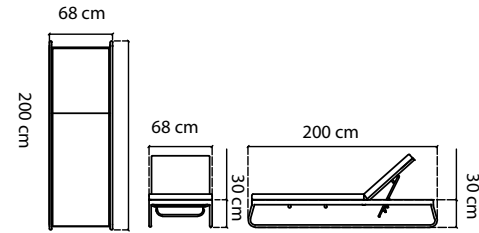

23518

MESA COMEDOR RECTANGULAR TAMPA
RECTANGULAR DINING TABLE / TABLE

GLASS TOP INCLUDED

ABDECKHAUBEN (OPCIONAL) COVER / HOUSSES (OPTIONAL)	316 pts
GEWICHT WEIGHT / POIDS	26,62 kg
GEWICHT CRISTAL GLASS WEIGHT / POIDS DU VERRE	34,07 kg
VOLUMEN VOLUME / VOLUME	0,57 m ³
MABE DIMENSIONS / DIMENSIONS	220x100x76 cm INSERT GLASS TOP 215,7 x 95,5 cm THICK GLASS 6mm

23518.01

MESA COMEDOR CUADRADA TAMPA
SQUARE DINING TABLE / TABLE

GLASS TOP INCLUDED

ABDECKHAUBEN COVER / HOUSSES	185 pts
GEWICHT WEIGHT / POIDS	17,28 kg
GEWICHT CRISTAL GLASS WEIGHT / POIDS DU VERRE	15,12 kg
VOLUMEN VOLUME / VOLUME	0,33 m ³
MAßE DIMENSIONS / DIMENSIONS	84X214X76 cm INSERT GLASS TOP 95,7 x 95,7 cm THICK GLASS 6mm

23556

TUMBONA SIMPLE TAMPA SINGLE
LOUNGER / TRANSAT

STANDARD CUSHIONS INCLUDED
PREMIUM CUSHION INCLUDED

ABDECKHAUBEN COVER / HOUSSES	188 pts
GEWICHT WEIGHT / POIDS	21,18 kg
KISSEN CUSHIONS / COUSSINS	3,61 kg
VOLUMEN VOLUME / VOLUME	0,50 m ³
MAßE DIMENSIONS / DIMENSIONS	68x200x30 cm SITZHÖHE / SEAT HEIGHT 36 cm

23559

CABANA DAYBED C/CORTINAS TAMPA
DAYBED W.CURTAINS / DAYBED AVEC
RIDEAUX

STANDARD CUSHIONS INCLUDED
PREMIUM CUSHION INCLUDED

ABDECKHAUBEN COVER / HOUSSES	370 pts
GEWICHT WEIGHT / POIDS	114,25 kg
KISSEN CUSHIONS / COUSSINS	15,19 kg
VOLUMEN VOLUME / VOLUME	2,56 m ³
MAßE DIMENSIONS / DIMENSIONS	200x200x200 cm SITZHÖHE / SEAT HEIGHT 51 cm