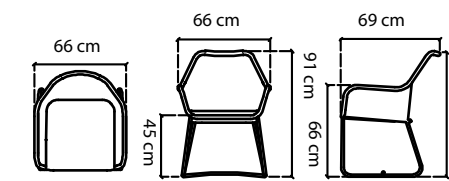

23566

BANQUETA
OTTOMAN / BANQUETTE

STANDARD CUSHIONS INCLUDED
PREMIUM CUSHION INCLUDED

ABDECKHAUBEN COVER / HOUSSES	120 pts
GEWICHT WEIGHT / POIDS	3,98 kg
KISSEN CUSHIONS / COUSSINS	2,50 kg
VOLUMEN VOLUME / VOLUME	0,08 m ³
MABE DIMENSIONS / DIMENSIONS	54x53x37 cm ALTO ASIENTO / SEAT HEIGHT 47 cm

23554

SILLON COMEDOR TAMPA
DINING ARMCHAIR / FAUTEUIL DE TABLE

STANDARD CUSHIONS INCLUDED
PREMIUM CUSHION INCLUDED

ABDECKHAUBEN COVER / HOUSSES	156 pts
GEWICHT WEIGHT / POIDS	7,08 kg
KISSEN CUSHIONS / COUSSINS	0,83 kg
VOLUMEN VOLUME / VOLUME	0,41 m ³
MABE DIMENSIONS / DIMENSIONS	66x69x91 cm SITZHÖHE / SEAT HEIGHT 48 cm ALTO BRAZO / ARM HEIGHT 66 cm

23518

MESA COMEDOR RECTANGULAR TAMPA
RECTANGULAR DINING TABLE / TABLE

GLASS TOP INCLUDED

ABDECKHAUBEN (OPCIONAL) COVER / HOUSSES (OPTIONAL)	316 pts
GEWICHT WEIGHT / POIDS	26,62 kg
GEWICHT CRISTAL GLASS WEIGHT / POIDS DU VERRE	34,07 kg
VOLUMEN VOLUME / VOLUME	0,57 m ³
MABE DIMENSIONS / DIMENSIONS	220x100x76 cm INSERT GLASS TOP 215,7 x 95,5 cm THICK GLASS 6mm

23518.01

MESA COMEDOR CUADRADA TAMPA
SQUARE DINING TABLE / TABLE

GLASS TOP INCLUDED

ABDECKHAUBEN COVER / HOUSSES	185 pts
GEWICHT WEIGHT / POIDS	17,28 kg
GEWICHT CRISTAL GLASS WEIGHT / POIDS DU VERRE	15,12 kg
VOLUMEN VOLUME / VOLUME	0,33 m ³
MAßE DIMENSIONS / DIMENSIONS	84X214X76 cm INSERT GLASS TOP 95,7 x 95,7 cm THICK GLASS 6mm