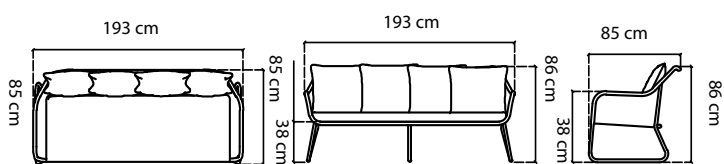

23564

MESA CENTRO RECTANGULAR TAMPA
RECTANGULAR COFFEE TABLE / TABLE

GLASS TOP INCLUDED

ABDECKHAUBEN COVER / HOUSSES	132 pts
GEWICHT WEIGHT / POIDS	7,05 kg
GEWICHT CRISTAL GLASS WEIGHT / POIDS DU VERRE	10,60 kg
VOLUMEN VOLUME / VOLUME	0,40 m ³
MABE DIMENSIONS / DIMENSIONS	127x60x42 cm INSERT GLASS TOP 115,7 x 55,7 cm THICK GLASS 6mm

23565

MESA RINCÓN CUADRADA TAMPA
SQUARE SIDE TABLE / TABLE

TEMPERED GLASS TOP INCLUDED

ABDECKHAUBEN COVER / HOUSSES	100 pts
GEWICHT WEIGHT / POIDS	4,28 kg
GEWICHT CRISTAL GLASS WEIGHT / POIDS DU VERRE	3,40 kg
VOLUMEN VOLUME / VOLUME	0,20 m ³
MABE DIMENSIONS / DIMENSIONS	50x57x51 cm INSERT GLASS TOP 45,7 x 45,7 cm THICK GLASS 6mm

23563

SOFA 3 PL. TAMPA
SOFA / SOFA

STANDARD CUSHIONS INCLUDED
PREMIUM CUSHION INCLUDED

ABDECKHAUBEN COVER / HOUSSES	260 pts
GEWICHT WEIGHT / POIDS	18,92 kg
KISSEN CUSHIONS / COUSSINS	7,81 kg
VOLUMEN VOLUME / VOLUME	0,97 m ³
MABE DIMENSIONS / DIMENSIONS	193x85x86 cm SITZHÖHE / SEAT HEIGHT 48 cm ALTO BRAZO / ARM HEIGHT 65 cm

23566

BANQUETA
OTTOMAN / BANQUETTE

STANDARD CUSHIONS INCLUDED
PREMIUM CUSHION INCLUDED

ABDECKHAUBEN COVER / HOUSSES	120 pts
GEWICHT WEIGHT / POIDS	3,98 kg
KISSEN CUSHIONS / COUSSINS	2,50 kg
VOLUMEN VOLUME / VOLUME	0,08 m ³
MABE DIMENSIONS / DIMENSIONS	54x53x37 cm ALTO ASIENTO / SEAT HEIGHT 47 cm