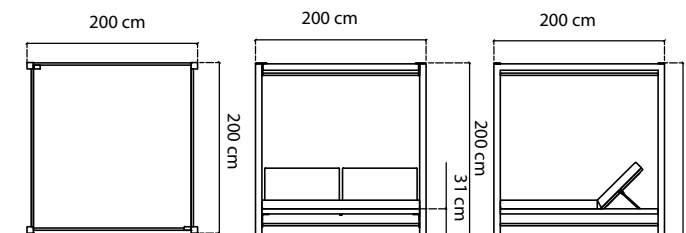

23518

MESA COMEDOR RECTANGULAR TAMPA
RECTANGULAR DINING TABLE / TABLE

GLASS TOP INCLUDED

ABDECKHAUBEN (OPCIONAL) COVER / HOUSSES (OPTIONAL)	316 pts
GEWICHT WEIGHT / POIDS	26,62 kg
GEWICHT CRISTAL GLASS WEIGHT / POIDS DU VERRE	34,07 kg
VOLUMEN VOLUME / VOLUME	0,57 m ³
MABE DIMENSIONS / DIMENSIONS	220x100x76 cm INSERT GLASS TOP 215,7 x 95,5 cm THICK GLASS 6mm

23518.01

MESA COMEDOR CUADRADA TAMPA
SQUARE DINING TABLE / TABLE

GLASS TOP INCLUDED

ABDECKHAUBEN COVER / HOUSSES	185 pts
GEWICHT WEIGHT / POIDS	17,28 kg
GEWICHT CRISTAL GLASS WEIGHT / POIDS DU VERRE	15,12 kg
VOLUMEN VOLUME / VOLUME	0,33 m ³
MAßE DIMENSIONS / DIMENSIONS	84X214X76 cm INSERT GLASS TOP 95,7 x 95,7 cm THICK GLASS 6mm

23559

CABANA DAYBED C/CORTINAS TAMPA
DAYBED W.CURTAINS / DAYBED AVEC
RIDEAUX

STANDARD CUSHIONS INCLUDED
PREMIUM CUSHION INCLUDED

ABDECKHAUBEN COVER / HOUSSES	370 pts
GEWICHT WEIGHT / POIDS	114,25 kg
KISSEN CUSHIONS / COUSSINS	15,19 kg
VOLUMEN VOLUME / VOLUME	2,56 m ³
MAßE DIMENSIONS / DIMENSIONS	200x200x200 cm SITZHÖHE / SEAT HEIGHT 51 cm

90145

CABAÑA COLUMPIO COMEDOR TAMPA
CABANA SWING DINING TAMPA / SWING
SALLE A MANGER

STANDARD CUSHIONS INCLUDED
PREMIUM CUSHION INCLUDED

ABDECKHAUBEN COVER / HOUSSES	800 pts
GEWICHT WEIGHT / POIDS	248,92 kg
KISSEN CUSHIONS / COUSSINS	3,18 kg
VOLUMEN (desmontable) VOLUME / VOLUME (removable / amovible)	2,56 m ³
MAßE DIMENSIONS / DIMENSIONS	313x185-242x260 cm SITZHÖHE / SEAT HEIGHT 55 cm ALTO MESA / TABLE HEIGHT 76cm TEAK THICK 5mm