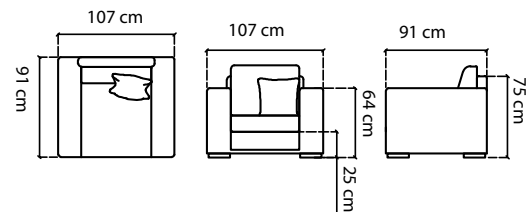

23921
SILLON MADRID ARMCHAIR /
FAUTEUIL

STANDARD CUSHIONS INCLUDED
PREMIUM CUSHION INCLUDED

ABDECKHAUBEN COVER / HOUSSES	194 pts
GEWICHT WEIGHT / POIDS	20,55 kg
KISSEN CUSHIONS / COUSSINS	5,13 kg
VOLUMEN VOLUME / VOLUME	0,62 m ³
MABE DIMENSIONS / DIMENSIONS	107x91x75 cm SITZHÖHE / SEAT HEIGHT 39 cm ALTO BRAZO / ARM HEIGHT 64 cm

23922
SOFA 2PL. MADRID
LOVESEAT / SOFA

STANDARD CUSHIONS INCLUDED
PREMIUM CUSHION INCLUDED

ABDECKHAUBEN COVER / HOUSSES	255 pts
GEWICHT WEIGHT / POIDS	27,91 kg
KISSEN CUSHIONS / COUSSINS	8,60 kg
VOLUMEN VOLUME / VOLUME	0,91 m ³
MABE DIMENSIONS / DIMENSIONS	172x91x75 cm SITZHÖHE / SEAT HEIGHT 39 cm ALTO BRAZO / ARM HEIGHT 64 cm

23924
MESA CENTRO RECTANGULAR MADRID
RECT. COFFEE TABLE / TABLE

GLASS TOP INCLUDED

CUBRE COVER / HOUSSES	196 pts
GEWICHT WEIGHT / POIDS	10,45 kg
GEWICHT CRISTAL GLASS WEIGHT / POIDS DU VERRE	16,30 kg
VOLUMEN VOLUME / VOLUME	0,54 m ³
MABE DIMENSIONS / DIMENSIONS	141x81x45 cm INSERT TOP 134 x 74 cm GLASS THICK 6 mm

23925
MESA RINCON MADRID
SIDE TABLE / TABLE

GLASS TOP INCLUDED

ABDECKHAUBEN COVER / HOUSSES	90 pts
GEWICHT WEIGHT / POIDS	9,05 kg
GEWICHT CRISTAL GLASS WEIGHT / POIDS DU VERRE	5 kg
VOLUMEN VOLUME / VOLUME	0,25 m ³
MABE DIMENSIONS / DIMENSIONS	62x62x63 cm INSERT TOP 55 x 55 cm GLASS THICK 6 mm