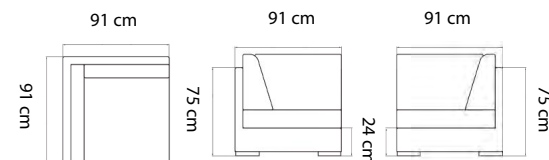

MAßE
DIMENSIONS / DIMENSIONS 220x100x76 cm
INSERT TOP 213,2 x 93,2 cm
GLASS THICK 6 mm

23905

TABURETE MADRID BARSTOOL /
TABOURET

STANDARD CUSHIONS INCLUDED
PREMIUM CUSHION INCLUDED

3741

ABDECKHAUBEN
COVER / HOUSSES 196 pts

GEWICHT
WEIGHT / POIDS 11,05 kg

KISSEN
CUSHIONS / COUSSINS 0,48 kg

VOLUMEN
VOLUME / VOLUME 0,10 m³

MAßE
DIMENSIONS / DIMENSIONS 45x57x112 cm
SITZHÖHE / SEAT HEIGHT 76 cm

23927

MOD.CORNER MADRID
CORNER PART / MOD.D'ANGLE

STANDARD CUSHIONS INCLUDED
PREMIUM CUSHION INCLUDED

3741

ABDECKHAUBEN
COVER / HOUSSES 369 pts

GEWICHT
WEIGHT / POIDS 16,10 kg

KISSEN
CUSHIONS / COUSSINS 4,64 kg

VOLUMEN
VOLUME / VOLUME 0,65 m³

MAßE
DIMENSIONS / DIMENSIONS 91x91x75 cm
SITZHÖHE / SEAT HEIGHT 39 cm
ALTO BRAZO / ARM HEIGHT 75 cm

GLASS TOP INCLUDED

ABDECKHAUBEN
COVER / HOUSSES 416 pts

GEWICHT
WEIGHT / POIDS 25,60 kg

GEWICHT CRISTAL
GLASS WEIGHT / POIDS DU VERRE 41,96 kg

VOLUMEN
VOLUME / VOLUME 1,52 m³

MAßE
DIMENSIONS / DIMENSIONS 280x100x76 cm
INSERT TOP 273,2 x 93,2 cm
GLASS THICK 6 mm