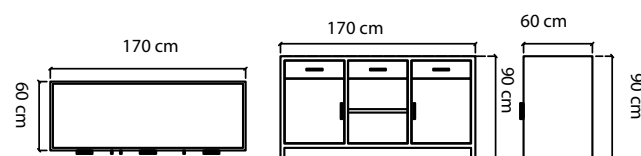

MABE DIMENSIONS / DIMENSIONS 80x80x107 cm
INSERT TOP 72,4 x 72,4 cm
GLASS THICK 6 mm

23906.01

MESA BAR RECTANGULAR MADRID
BAR TABLE / TABLE BAR

GLASS TOP INCLUDED

ABDECKHAUBEN COVER / HOUSSES	307 pts
GEWICHT WEIGHT / POIDS	41,25 kg
GEWICHT CRISTAL GLASS WEIGHT / POIDS DU VERRE	15,80 kg
VOLUMEN VOLUME / VOLUME	0,10 m ³

23899

APARADOR MADRID
SIDEBOARD / BUFFET

GLASS TOP INCLUDED

ABDECKHAUBEN COVER / HOUSSES	280 pts
GEWICHT WEIGHT / POIDS	52,40 kg
GEWICHT CRISTAL GLASS WEIGHT / POIDS DU VERRE	13,95 kg
VOLUMEN VOLUME / VOLUME	0,95 m ³

MABE DIMENSIONS / DIMENSIONS 170x60x90 cm
INSERT TOP 162,2 x 52,2 cm
GLASS THICK 6 mm

23909

MESA AUXILIAR MADRID
AUX. TABLE / TABLE AUX.

GLASS TOP INCLUDED

ABDECKHAUBEN COVER / HOUSSES	90 pts
GEWICHT WEIGHT / POIDS	5,05 kg
GEWICHT CRISTAL GLASS WEIGHT / POIDS DU VERRE	2,20 kg
VOLUMEN VOLUME / VOLUME	0,14 m ³

MABE DIMENSIONS / DIMENSIONS 41x41x51 cm
INSERT TOP 36,4 x 36,4 cm
GLASS THICK 6 mm

23912

MESA AUXILIAR CUADRADA MADRID
SQ AUX. TABLE / TABLE AUX.

GLASS TOP INCLUDED

ABDECKHAUBEN COVER / HOUSSES	90 pts
GEWICHT WEIGHT / POIDS	5,10 kg
GEWICHT CRISTAL GLASS WEIGHT / POIDS DU VERRE	2,53 kg
VOLUMEN VOLUME / VOLUME	0,20 m ³