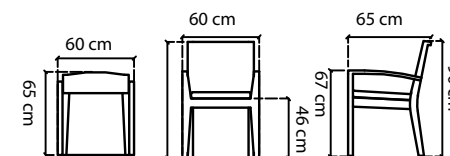

GEWICHT
WEIGHT / POIDS 11,05 kg

KISSEN
CUSHIONS / COUSSINS 0,48 kg

VOLUMEN
VOLUME / VOLUME 0,10 m³

MAßE
DIMENSIONS / DIMENSIONS 45x57x112 cm
SITZHÖHE / SEAT HEIGHT 76 cm

23927

MOD.CORNER MADRID
CORNER PART / MOD.D'ANGLE

STANDARD CUSHIONS INCLUDED
PREMIUM CUSHION INCLUDED

3741

ABDECKHAUBEN
COVER / HOUSSES 369 pts

GEWICHT
WEIGHT / POIDS 16,10 kg

KISSEN
CUSHIONS / COUSSINS 4,64 kg

VOLUMEN
VOLUME / VOLUME 0,65 m³

MAßE
DIMENSIONS / DIMENSIONS 91x91x75 cm
SITZHÖHE / SEAT HEIGHT 39 cm
ALTO BRAZO / ARM HEIGHT 75 cm

VOLUMEN
VOLUME / VOLUME 0,14 m³

MAßE
DIMENSIONS / DIMENSIONS 60x65x90 cm
ALTO ASIENTO / SEAT HEIGHT 51 cm
ALTO BRAZO / ARM HEIGHT 67 cm

23898.01

MESA COM. RECTANGULAR 280
MALEDIVEN RECT.DINING TABLE /
RECT. TABLE

GLASS TOP INCLUDED

ABDECKHAUBEN
COVER / HOUSSES 416 pts

GEWICHT
WEIGHT / POIDS 25,60 kg

GEWICHT CRISTAL
GLASS WEIGHT / POIDS DU VERRE 41,96 kg

VOLUMEN
VOLUME / VOLUME 1,52 m³

MAßE
DIMENSIONS / DIMENSIONS 280x100x76 cm
INSERT TOP 273,2 x 93,2 cm
GLASS THICK 6 mm