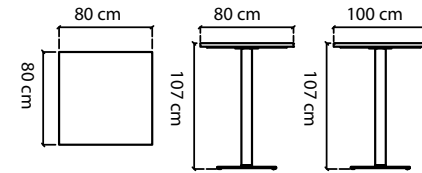

VOLUMEN
VOLUME / VOLUME 0,14 m³

MAßE
DIMENSIONS / DIMENSIONS 60x65x90 cm
ALTO ASIENTO / SEAT HEIGHT 51 cm
ALTO BRAZO / ARM HEIGHT 67 cm

23898.01

MESA COM. RECTANGULAR 280
MALEDIVEN RECT.DINING TABLE /
RECT. TABLE

GLASS TOP INCLUDED

ABDECKHAUBEN
COVER / HOUSSES 416 pts

GEWICHT
WEIGHT / POIDS 25,60 kg

GEWICHT CRISTAL
GLASS WEIGHT / POIDS DU VERRE 41,96 kg

VOLUMEN
VOLUME / VOLUME 1,52 m³

MAßE
DIMENSIONS / DIMENSIONS 280x100x76 cm
INSERT TOP 273,2 x 93,2 cm
GLASS THICK 6 mm

VOLUMEN
VOLUME / VOLUME 0,25 m³

MAßE
DIMENSIONS / DIMENSIONS 100x100x76 cm
INSERT TOP 93 x 93 cm
GLASS THICK 6 mm

23906

MESA BAR CUADRADA MADRID
SQ. DINING TABLE / TABLE

GLASS TOP INCLUDED

ABDECKHAUBEN COVER / HOUSSES	302 pts
GEWICHT WEIGHT / POIDS	30,10 kg
GEWICHT CRISTAL GLASS WEIGHT / POIDS DU VERRE	8,64 kg
VOLUMEN VOLUME / VOLUME	0,08 m ³

MABE DIMENSIONS / DIMENSIONS 80x80x107 cm
INSERT TOP 72,4 x 72,4 cm
GLASS THICK 6 mm

23906.01

MESA BAR RECTANGULAR MADRID
BAR TABLE / TABLE BAR

GLASS TOP INCLUDED

ABDECKHAUBEN COVER / HOUSSES	307 pts
GEWICHT WEIGHT / POIDS	41,25 kg
GEWICHT CRISTAL GLASS WEIGHT / POIDS DU VERRE	15,80 kg
VOLUMEN VOLUME / VOLUME	0,10 m ³