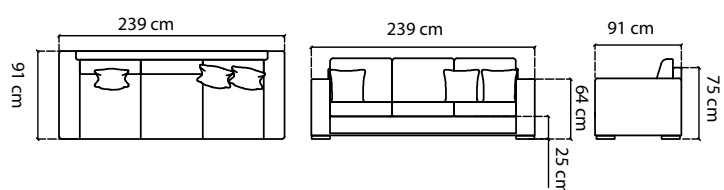

23924
MESA CENTRO RECTANGULAR MADRID
RECT. COFFEE TABLE / TABLE

GLASS TOP INCLUDED

CUBRE COVER / HOUSSES	196 pts
GEWICHT WEIGHT / POIDS	10,45 kg
GEWICHT CRISTAL GLASS WEIGHT / POIDS DU VERRE	16,30 kg
VOLUMEN VOLUME / VOLUME	0,54 m ³
MABE DIMENSIONS / DIMENSIONS	141x81x45 cm INSERT TOP 134 x 74 cm GLASS THICK 6 mm

23925
MESA RINCON MADRID
SIDE TABLE / TABLE

GLASS TOP INCLUDED

ABDECKHAUBEN COVER / HOUSSES	90 pts
GEWICHT WEIGHT / POIDS	9,05 kg
GEWICHT CRISTAL GLASS WEIGHT / POIDS DU VERRE	5 kg
VOLUMEN VOLUME / VOLUME	0,25 m ³
MABE DIMENSIONS / DIMENSIONS	62x62x63 cm INSERT TOP 55 x 55 cm GLASS THICK 6 mm

23923
SOFA 3PL. MADRID
SOFA / SOFA

STANDARD CUSHIONS INCLUDED
PREMIUM CUSHION INCLUDED

ABDECKHAUBEN COVER / HOUSSES	361 pts
GEWICHT WEIGHT / POIDS	32,95 kg
KISSEN CUSHIONS / COUSSINS	16,43 kg
VOLUMEN VOLUME / VOLUME	1,23 m ³
MABE DIMENSIONS / DIMENSIONS	239x91x75 cm SITZHÖHE / SEAT HEIGHT 39 cm ALTO BRAZO / ARM HEIGHT 64 cm

GEWICHT
WEIGHT / POIDS 11,05 kg

KISSEN
CUSHIONS / COUSSINS 0,48 kg

VOLUMEN
VOLUME / VOLUME 0,10 m³

MAßE
DIMENSIONS / DIMENSIONS 45x57x112 cm
SITZHÖHE / SEAT HEIGHT 76 cm

23927

MOD.CORNER MADRID
CORNER PART / MOD.D'ANGLE