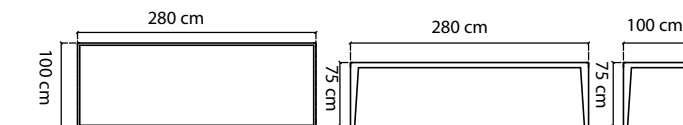

GEWICHT
WEIGHT / POIDS 11,05 kg

KISSEN
CUSHIONS / COUSSINS 0,48 kg

VOLUMEN
VOLUME / VOLUME 0,10 m³

MAßE
DIMENSIONS / DIMENSIONS 45x57x112 cm
SITZHÖHE / SEAT HEIGHT 76 cm

23927

MOD.CORNER MADRID
CORNER PART / MOD.D'ANGLE

VOLUMEN
VOLUME / VOLUME 0,14 m³

MAßE
DIMENSIONS / DIMENSIONS 60x65x90 cm
ALTO ASIENTO / SEAT HEIGHT 51 cm
ALTO BRAZO / ARM HEIGHT 67 cm

23898.01

MESA COM. RECTANGULAR 280
MALEDIVEN RECT.DINING TABLE /
RECT. TABLE

GLASS TOP INCLUDED

ABDECKHAUBEN
COVER / HOUSSES 416 pts

GEWICHT
WEIGHT / POIDS 25,60 kg

GEWICHT CRISTAL
GLASS WEIGHT / POIDS DU VERRE 41,96 kg

VOLUMEN
VOLUME / VOLUME 1,52 m³

MAßE
DIMENSIONS / DIMENSIONS 280x100x76 cm
INSERT TOP 273,2 x 93,2 cm
GLASS THICK 6 mm

VOLUMEN
VOLUME / VOLUME 0,25 m³

MAßE
DIMENSIONS / DIMENSIONS 100x100x76 cm
INSERT TOP 93 x 93 cm
GLASS THICK 6 mm

23906

MESA BAR CUADRADA MADRID
SQ. DINING TABLE / TABLE

GLASS TOP INCLUDED

ABDECKHAUBEN COVER / HOUSSES	302 pts
GEWICHT WEIGHT / POIDS	30,10 kg
GEWICHT CRISTAL GLASS WEIGHT / POIDS DU VERRE	8,64 kg
VOLUMEN VOLUME / VOLUME	0,08 m ³