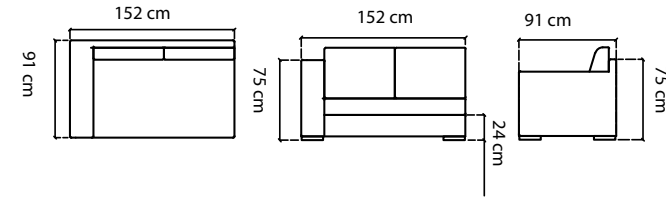

VOLUMEN
VOLUME / VOLUME 1,07 m³

MAßE
DIMENSIONS / DIMENSIONS 152x91x75 cm
SITZHÖHE / SEAT HEIGHT 39 cm
ALTO BRAZO / ARM HEIGHT 63 cm

23904.01

MOD.FINAL IZD. MADRID
CHAISE LEFT END / MOD.FINAL
GAUCHE

STANDARD CUSHIONS INCLUDED
PREMIUM CUSHION INCLUDED

3741

ABDECKHAUBEN
COVER / HOUSSES 285 pts

GEWICHT
WEIGHT / POIDS 19,95 kg

KISSEN
CUSHIONS / COUSSINS 6,40 kg

VOLUMEN
VOLUME / VOLUME 1,07 m³

MAßE
DIMENSIONS / DIMENSIONS 152x91x75 cm
SITZHÖHE / SEAT HEIGHT 39 cm
ALTO BRAZO / ARM HEIGHT 63 cm

MAßE
DIMENSIONS / DIMENSIONS 220x100x76 cm
INSERT TOP 213,2 x 93,2 cm
GLASS THICK 6 mm

23905

TABURETE MADRID BARSTOOL /
TABOURET

STANDARD CUSHIONS INCLUDED
PREMIUM CUSHION INCLUDED

3741

ABDECKHAUBEN
COVER / HOUSSES 196 pts

GEWICHT
WEIGHT / POIDS 11,05 kg

KISSEN
CUSHIONS / COUSSINS 0,48 kg

VOLUMEN
VOLUME / VOLUME 0,10 m³

MAßE
DIMENSIONS / DIMENSIONS 45x57x112 cm
SITZHÖHE / SEAT HEIGHT 76 cm

23927

MOD.CORNER MADRID
CORNER PART / MOD.D'ANGLE