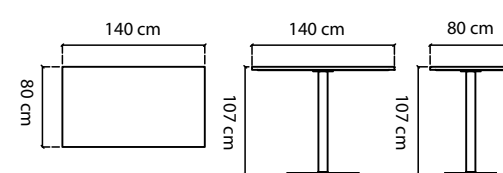

GLASS TOP INCLUDED

ABDECKHAUBEN
COVER / HOUSSES 416 pts

GEWICHT
WEIGHT / POIDS 25,60 kg

GEWICHT CRISTAL
GLASS WEIGHT / POIDS DU VERRE 41,96 kg

VOLUMEN
VOLUME / VOLUME 1,52 m³

MAßE
DIMENSIONS / DIMENSIONS 280x100x76 cm
INSERT TOP 273,2 x 93,2 cm
GLASS THICK 6 mm

VOLUMEN
VOLUME / VOLUME 0,25 m³

MAßE
DIMENSIONS / DIMENSIONS 100x100x76 cm
INSERT TOP 93 x 93 cm
GLASS THICK 6 mm

23906

MESA BAR CUADRADA MADRID
SQ. DINING TABLE / TABLE

GLASS TOP INCLUDED

ABDECKHAUBEN COVER / HOUSSES	302 pts
GEWICHT WEIGHT / POIDS	30,10 kg
GEWICHT CRISTAL GLASS WEIGHT / POIDS DU VERRE	8,64 kg
VOLUMEN VOLUME / VOLUME	0,08 m ³

MABE DIMENSIONS / DIMENSIONS 80x80x107 cm
INSERT TOP 72,4 x 72,4 cm
GLASS THICK 6 mm

23906.01

MESA BAR RECTANGULAR MADRID
BAR TABLE / TABLE BAR

GLASS TOP INCLUDED

ABDECKHAUBEN COVER / HOUSSES	307 pts
GEWICHT WEIGHT / POIDS	41,25 kg
GEWICHT CRISTAL GLASS WEIGHT / POIDS DU VERRE	15,80 kg
VOLUMEN VOLUME / VOLUME	0,10 m ³

MABE DIMENSIONS / DIMENSIONS 140x80x107 cm
INSERT TOP 132,4 x 72,4 cm
GLASS THICK 6 mm

23907

TUMBONA MADRID
SINGLE LOUNGER / TRANSAT

STANDARD CUSHIONS INCLUDED
PREMIUM CUSHION INCLUDED

3741

ABDECKHAUBEN COVER / HOUSSES 188 pts