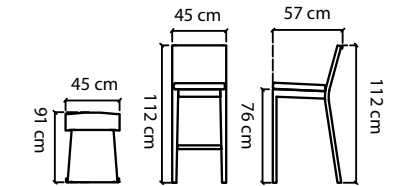

3741

ABDECKHAUBEN
COVER / HOUSSES 285 pts

GEWICHT
WEIGHT / POIDS 19,95 kg

KISSEN
CUSHIONS / COUSSINS 6,40 kg

VOLUMEN
VOLUME / VOLUME 1,07 m³

MAßE
DIMENSIONS / DIMENSIONS 152x91x75 cm
SITZHÖHE / SEAT HEIGHT 39 cm
ALTO BRAZO / ARM HEIGHT 63 cm

MAßE
DIMENSIONS / DIMENSIONS 220x100x76 cm
INSERT TOP 213,2 x 93,2 cm
GLASS THICK 6 mm

23905

TABURETE MADRID BARSTOOL /
TABOURET

STANDARD CUSHIONS INCLUDED
PREMIUM CUSHION INCLUDED

3741

ABDECKHAUBEN
COVER / HOUSSES 196 pts

GEWICHT
WEIGHT / POIDS 11,05 kg

KISSEN
CUSHIONS / COUSSINS 0,48 kg

VOLUMEN
VOLUME / VOLUME 0,10 m³

MAßE
DIMENSIONS / DIMENSIONS 45x57x112 cm
SITZHÖHE / SEAT HEIGHT 76 cm

23927

MOD.CORNER MADRID
CORNER PART / MOD.D'ANGLE

GLASS TOP INCLUDED

ABDECKHAUBEN
COVER / HOUSSES 416 pts

GEWICHT
WEIGHT / POIDS 25,60 kg

GEWICHT CRISTAL
GLASS WEIGHT / POIDS DU VERRE 41,96 kg

VOLUMEN
VOLUME / VOLUME 1,52 m³

MAßE
DIMENSIONS / DIMENSIONS 280x100x76 cm
INSERT TOP 273,2 x 93,2 cm
GLASS THICK 6 mm