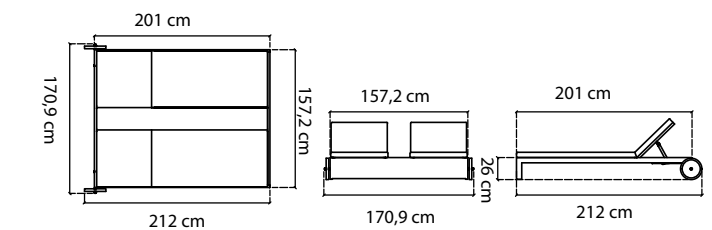

MABE DIMENSIONS / DIMENSIONS 80x80x107 cm
INSERT TOP 72,4 x 72,4 cm
GLASS THICK 6 mm

23906.01

MESA BAR RECTANGULAR MADRID
BAR TABLE / TABLE BAR

GLASS TOP INCLUDED

ABDECKHAUBEN COVER / HOUSSES	307 pts
GEWICHT WEIGHT / POIDS	41,25 kg
GEWICHT CRISTAL GLASS WEIGHT / POIDS DU VERRE	15,80 kg
VOLUMEN VOLUME / VOLUME	0,10 m ³

STANDARD CUSHIONS INCLUDED
PREMIUM CUSHION INCLUDED

3741

ABDECKHAUBEN COVER / HOUSSES 452 pts

GEWICHT WEIGHT / POIDS 42,20 kg

KISSEN CUSHIONS / COUSSINS 8,54 kg

VOLUMEN VOLUME / VOLUME 1,19 m³

MABE DIMENSIONS / DIMENSIONS 170,9x212x26 cm
SITZHÖHE / SEAT HEIGHT 32 cm

23899

APARADOR MADRID
SIDEBOARD / BUFFET

GLASS TOP INCLUDED

ABDECKHAUBEN COVER / HOUSSES	280 pts
GEWICHT WEIGHT / POIDS	52,40 kg
GEWICHT CRISTAL GLASS WEIGHT / POIDS DU VERRE	13,95 kg
VOLUMEN VOLUME / VOLUME	0,95 m ³

MABE DIMENSIONS / DIMENSIONS 170x60x90 cm
INSERT TOP 162,2 x 52,2 cm
GLASS THICK 6 mm

23909

MESA AUXILIAR MADRID
AUX. TABLE / TABLE AUX.

GLASS TOP INCLUDED

ABDECKHAUBEN COVER / HOUSSES	90 pts
GEWICHT WEIGHT / POIDS	5,05 kg
GEWICHT CRISTAL GLASS WEIGHT / POIDS DU VERRE	2,20 kg
VOLUMEN VOLUME / VOLUME	0,14 m ³