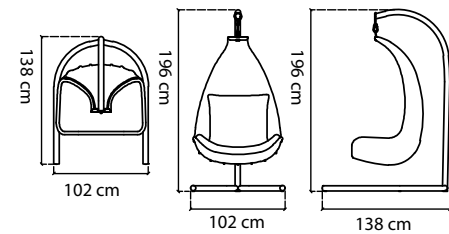

MABE DIMENSIONS / DIMENSIONS 41x41x51 cm
INSERT TOP 36,4 x 36,4 cm
GLASS THICK 6 mm

23912

MESA AUXILIAR CUADRADA MADRID
SQ AUX. TABLE / TABLE AUX.

GLASS TOP INCLUDED

ABDECKHAUBEN COVER / HOUSSES	90 pts
GEWICHT WEIGHT / POIDS	5,10 kg
GEWICHT CRISTAL GLASS WEIGHT / POIDS DU VERRE	2,53 kg
VOLUMEN VOLUME / VOLUME	0,20 m ³

GEWICHT WEIGHT / POIDS 92,12 kg

KISSEN CUSHIONS / COUSSINS 15,19 kg

VOLUMEN VOLUME / VOLUME 1,13 m³

MABE DIMENSIONS / DIMENSIONS 215x200x220 cm
ALTO ASIENTO / SEAT HEIGHT 33 cm

23913

COLUMPIO C/PIE MADRID
HANGING CHAIR W/STAND / CHAISE
SUSPENDUE

STANDARD CUSHIONS INCLUDED
PREMIUM CUSHION INCLUDED

3741

ABDECKHAUBEN
COVER / HOUSSES

323 pts

GEWICHT
WEIGHT / POIDS 41,75 kg

KISSEN
CUSHIONS / COUSSINS 5,64 kg

VOLUMEN
VOLUME / VOLUME 1,11 m³

MAßE
DIMENSIONS / DIMENSIONS 102x138x196 cm

VOLUMEN
VOLUME / VOLUME 2,29 m³

MAßE
DIMENSIONS / DIMENSIONS 169x138x196 cm

23915

BAUL MADRID
TRUNK / COFFRE

FRAME

ABDECKHAUBEN
COVER / HOUSSES 216 pts

GEWICHT
WEIGHT / POIDS 50,25 kg

VOLUMEN
VOLUME / VOLUME 2,00 m³