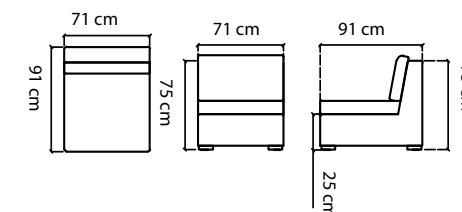

23923
SOFA 3PL. MADRID
SOFA / SOFA

STANDARD CUSHIONS INCLUDED
PREMIUM CUSHION INCLUDED

ABDECKHAUBEN COVER / HOUSSES	361 pts
GEWICHT WEIGHT / POIDS	32,95 kg
KISSEN CUSHIONS / COUSSINS	16,43 kg
VOLUMEN VOLUME / VOLUME	1,23 m ³
MABE DIMENSIONS / DIMENSIONS	239x91x75 cm SITZHÖHE / SEAT HEIGHT 39 cm ALTO BRAZO / ARM HEIGHT 64 cm

23926
BANQUETA MALEDIVEN
OTTOMAN / BANQUETTE

STANDARD CUSHIONS INCLUDED
PREMIUM CUSHION INCLUDED

ABDECKHAUBEN COVER / HOUSSES	123 pts
GEWICHT WEIGHT / POIDS	8,05 kg
KISSEN CUSHIONS / COUSSINS	2,50 kg
VOLUMEN VOLUME / VOLUME	0,12 m ³
MABE DIMENSIONS / DIMENSIONS	67x67x32 cm SITZHÖHE / SEAT HEIGHT 42 cm

23900
MOD.CENTRAL MADRID
CENTRAL PART / MOD.CENTRAL

STANDARD CUSHIONS INCLUDED
PREMIUM CUSHION INCLUDED

ABDECKHAUBEN COVER / HOUSSES	184 pts
GEWICHT WEIGHT / POIDS	11,68 kg
KISSEN CUSHIONS / COUSSINS	4,02 kg
VOLUMEN VOLUME / VOLUME	0,51 m ³
MABE DIMENSIONS / DIMENSIONS	71x91x75 cm SITZHÖHE / SEAT HEIGHT 39 cm

22924.01
MESA CENTRO CUADRADA MADRID
SQ COFFEE TABLE / TABLE

GLASS TOP INCLUDED

CUBRE COVER / HOUSSES	138 pts
GEWICHT WEIGHT / POIDS	10,30 kg
GEWICHT CRISTAL GLASS WEIGHT / POIDS DU VERRE	12,90 kg
VOLUMEN VOLUME / VOLUME	0,28 m ³
MABE DIMENSIONS / DIMENSIONS	96x96x32 cm INSERT TOP 88,5 x 88,5 cm GLASS THICK 6 mm