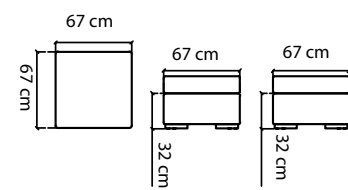

23921
SILLON MADRID ARMCHAIR /
FAUTEUIL

STANDARD CUSHIONS INCLUDED
PREMIUM CUSHION INCLUDED

ABDECKHAUBEN COVER / HOUSSES	194 pts
GEWICHT WEIGHT / POIDS	20,55 kg
KISSEN CUSHIONS / COUSSINS	5,13 kg
VOLUMEN VOLUME / VOLUME	0,62 m³
MABE DIMENSIONS / DIMENSIONS	107x91x75 cm SITZHÖHE / SEAT HEIGHT 39 cm ALTO BRAZO / ARM HEIGHT 64 cm

23922
SOFA 2PL. MADRID
LOVESEAT / SOFA

STANDARD CUSHIONS INCLUDED
PREMIUM CUSHION INCLUDED

ABDECKHAUBEN COVER / HOUSSES	255 pts
GEWICHT WEIGHT / POIDS	27,91 kg
KISSEN CUSHIONS / COUSSINS	8,60 kg
VOLUMEN VOLUME / VOLUME	0,91 m³
MABE DIMENSIONS / DIMENSIONS	172x91x75 cm SITZHÖHE / SEAT HEIGHT 39 cm ALTO BRAZO / ARM HEIGHT 64 cm

23924
MESA CENTRO RECTANGULAR MADRID
RECT. COFFEE TABLE / TABLE

GLASS TOP INCLUDED

CUBRE COVER / HOUSSES	196 pts
GEWICHT WEIGHT / POIDS	10,45 kg
GEWICHT CRISTAL GLASS WEIGHT / POIDS DU VERRE	16,30 kg
VOLUMEN VOLUME / VOLUME	0,54 m³
MABE DIMENSIONS / DIMENSIONS	141x81x45 cm INSERT TOP 134 x 74 cm GLASS THICK 6 mm

23925
MESA RINCON MADRID
SIDE TABLE / TABLE

GLASS TOP INCLUDED

ABDECKHAUBEN COVER / HOUSSES	90 pts
GEWICHT WEIGHT / POIDS	9,05 kg
GEWICHT CRISTAL GLASS WEIGHT / POIDS DU VERRE	5 kg
VOLUMEN VOLUME / VOLUME	0,25 m³
MABE DIMENSIONS / DIMENSIONS	62x62x63 cm INSERT TOP 55 x 55 cm GLASS THICK 6 mm

23923
SOFA 3PL. MADRID
SOFA / SOFA

STANDARD CUSHIONS INCLUDED
PREMIUM CUSHION INCLUDED

ABDECKHAUBEN COVER / HOUSSES	361 pts
GEWICHT WEIGHT / POIDS	32,95 kg
KISSEN CUSHIONS / COUSSINS	16,43 kg
VOLUMEN VOLUME / VOLUME	1,23 m³
MABE DIMENSIONS / DIMENSIONS	239x91x75 cm SITZHÖHE / SEAT HEIGHT 39 cm ALTO BRAZO / ARM HEIGHT 64 cm

23926
BANQUETA MALEDIVEN
OTTOMAN / BANQUETTE

STANDARD CUSHIONS INCLUDED
PREMIUM CUSHION INCLUDED