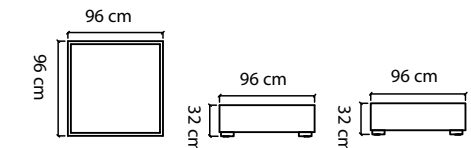

23923
SOFA 3PL. MADRID
SOFA / SOFA

STANDARD CUSHIONS INCLUDED
PREMIUM CUSHION INCLUDED

ABDECKHAUBEN COVER / HOUSSES	361 pts
GEWICHT WEIGHT / POIDS	32,95 kg
KISSEN CUSHIONS / COUSSINS	16,43 kg
VOLUMEN VOLUME / VOLUME	1,23 m ³
MABE DIMENSIONS / DIMENSIONS	239x91x75 cm SITZHÖHE / SEAT HEIGHT 39 cm ALTO BRAZO / ARM HEIGHT 64 cm

23926
BANQUETA MALEDIVEN
OTTOMAN / BANQUETTE

STANDARD CUSHIONS INCLUDED
PREMIUM CUSHION INCLUDED

ABDECKHAUBEN COVER / HOUSSES	123 pts
GEWICHT WEIGHT / POIDS	8,05 kg
KISSEN CUSHIONS / COUSSINS	2,50 kg
VOLUMEN VOLUME / VOLUME	0,12 m ³
MABE DIMENSIONS / DIMENSIONS	67x67x32 cm SITZHÖHE / SEAT HEIGHT 42 cm

23900
MOD.CENTRAL MADRID
CENTRAL PART / MOD.CENTRAL

STANDARD CUSHIONS INCLUDED
PREMIUM CUSHION INCLUDED

ABDECKHAUBEN COVER / HOUSSES	184 pts
GEWICHT WEIGHT / POIDS	11,68 kg
KISSEN CUSHIONS / COUSSINS	4,02 kg
VOLUMEN VOLUME / VOLUME	0,51 m ³
MABE DIMENSIONS / DIMENSIONS	71x91x75 cm SITZHÖHE / SEAT HEIGHT 39 cm

22924.01
MESA CENTRO CUADRADA MADRID
SQ COFFEE TABLE / TABLE

GLASS TOP INCLUDED

CUBRE COVER / HOUSSES	138 pts
GEWICHT WEIGHT / POIDS	10,30 kg
GEWICHT CRISTAL GLASS WEIGHT / POIDS DU VERRE	12,90 kg
VOLUMEN VOLUME / VOLUME	0,28 m ³
MABE DIMENSIONS / DIMENSIONS	96x96x32 cm INSERT TOP 88,5 x 88,5 cm GLASS THICK 6 mm