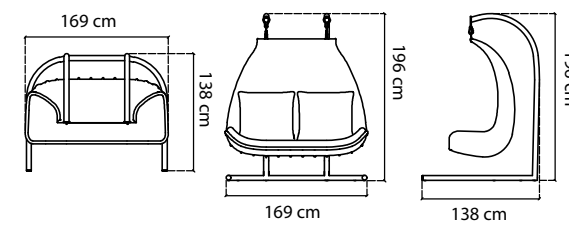

MABE DIMENSIONS / DIMENSIONS 80x80x107 cm
INSERT TOP 72,4 x 72,4 cm
GLASS THICK 6 mm

23906.01

MESA BAR RECTANGULAR MADRID
BAR TABLE / TABLE BAR

GLASS TOP INCLUDED

ABDECKHAUBEN COVER / HOUSSES	307 pts
GEWICHT WEIGHT / POIDS	41,25 kg
GEWICHT CRISTAL GLASS WEIGHT / POIDS DU VERRE	15,80 kg
VOLUMEN VOLUME / VOLUME	0,10 m ³

STANDARD CUSHIONS INCLUDED
PREMIUM CUSHION INCLUDED

3741

ABDECKHAUBEN
COVER / HOUSSES

323 pts

GEWICHT
WEIGHT / POIDS 41,75 kg

KISSEN
CUSHIONS / COUSSINS 5,64 kg

VOLUMEN
VOLUME / VOLUME 1,11 m³

MAßE
DIMENSIONS / DIMENSIONS 102x138x196 cm

VOLUMEN
VOLUME / VOLUME 2,29 m³

MAßE
DIMENSIONS / DIMENSIONS 169x138x196 cm

23915

BAUL MADRID
TRUNK / COFFRE

FRAME

ABDECKHAUBEN
COVER / HOUSSES 216 pts

GEWICHT
WEIGHT / POIDS 50,25 kg

VOLUMEN
VOLUME / VOLUME 2,00 m³

MAßE
DIMENSIONS / DIMENSIONS 200x100x100 cm