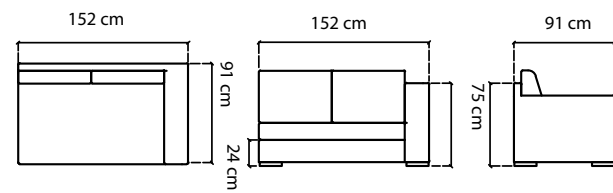

22924.01
MESA CENTRO CUADRADA MADRID
SQ COFFEE TABLE / TABLE

GLASS TOP INCLUDED

CUBRE COVER / HOUSSES	138 pts
GEWICHT WEIGHT / POIDS	10,30 kg
GEWICHT CRISTAL GLASS WEIGHT / POIDS DU VERRE	12,90 kg
VOLUMEN VOLUME / VOLUME	0,28 m ³
MABE DIMENSIONS / DIMENSIONS	96x96x32 cm INSERT TOP 88,5 x 88,5 cm GLASS THICK 6 mm

VOLUMEN
VOLUME / VOLUME 1,07 m³

MAßE
DIMENSIONS / DIMENSIONS 152x91x75 cm
SITZHÖHE / SEAT HEIGHT 39 cm
ALTO BRAZO / ARM HEIGHT 63 cm

23904.01

MOD.FINAL IZD. MADRID
CHAISE LEFT END / MOD.FINAL
GAUCHE

STANDARD CUSHIONS INCLUDED
PREMIUM CUSHION INCLUDED

GEWICHT
WEIGHT / POIDS 11,05 kg

KISSEN
CUSHIONS / COUSSINS 0,48 kg

VOLUMEN
VOLUME / VOLUME 0,10 m³

MAßE
DIMENSIONS / DIMENSIONS 45x57x112 cm
SITZHÖHE / SEAT HEIGHT 76 cm

23927

MOD.CORNER MADRID
CORNER PART / MOD.D'ANGLE

GLASS TOP INCLUDED

ABDECKHAUBEN
COVER / HOUSSES 416 pts

GEWICHT
WEIGHT / POIDS 25,60 kg

GEWICHT CRISTAL
GLASS WEIGHT / POIDS DU VERRE 41,96 kg

VOLUMEN
VOLUME / VOLUME 1,52 m³

MAßE
DIMENSIONS / DIMENSIONS 280x100x76 cm
INSERT TOP 273,2 x 93,2 cm
GLASS THICK 6 mm