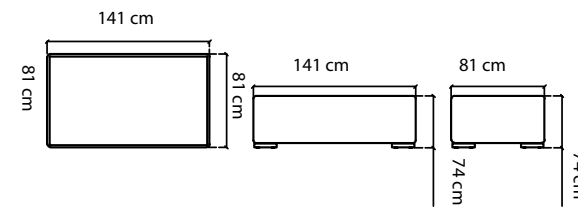

23921
SILLON MADRID ARMCHAIR /
FAUTEUIL

STANDARD CUSHIONS INCLUDED
PREMIUM CUSHION INCLUDED

ABDECKHAUBEN COVER / HOUSSES	194 pts
GEWICHT WEIGHT / POIDS	20,55 kg
KISSEN CUSHIONS / COUSSINS	5,13 kg
VOLUMEN VOLUME / VOLUME	0,62 m ³
MABE DIMENSIONS / DIMENSIONS	107x91x75 cm SITZHÖHE / SEAT HEIGHT 39 cm ALTO BRAZO / ARM HEIGHT 64 cm

23922
SOFA 2PL. MADRID
LOVESEAT / SOFA

STANDARD CUSHIONS INCLUDED
PREMIUM CUSHION INCLUDED

ABDECKHAUBEN COVER / HOUSSES	255 pts
GEWICHT WEIGHT / POIDS	27,91 kg
KISSEN CUSHIONS / COUSSINS	8,60 kg
VOLUMEN VOLUME / VOLUME	0,91 m ³
MABE DIMENSIONS / DIMENSIONS	172x91x75 cm SITZHÖHE / SEAT HEIGHT 39 cm ALTO BRAZO / ARM HEIGHT 64 cm

23924
MESA CENTRO RECTANGULAR MADRID
RECT. COFFEE TABLE / TABLE

GLASS TOP INCLUDED

CUBRE COVER / HOUSSES	196 pts
GEWICHT WEIGHT / POIDS	10,45 kg
GEWICHT CRISTAL GLASS WEIGHT / POIDS DU VERRE	16,30 kg
VOLUMEN VOLUME / VOLUME	0,54 m ³
MABE DIMENSIONS / DIMENSIONS	141x81x45 cm INSERT TOP 134 x 74 cm GLASS THICK 6 mm

23925
MESA RINCON MADRID
SIDE TABLE / TABLE

GLASS TOP INCLUDED

ABDECKHAUBEN COVER / HOUSSES	90 pts
GEWICHT WEIGHT / POIDS	9,05 kg
GEWICHT CRISTAL GLASS WEIGHT / POIDS DU VERRE	5 kg
VOLUMEN VOLUME / VOLUME	0,25 m ³
MABE DIMENSIONS / DIMENSIONS	62x62x63 cm INSERT TOP 55 x 55 cm GLASS THICK 6 mm