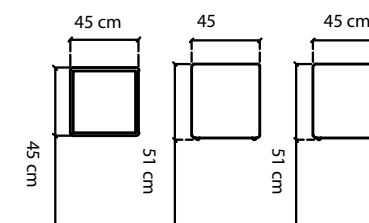

MABE DIMENSIONS / DIMENSIONS 80x80x107 cm
INSERT TOP 72,4 x 72,4 cm
GLASS THICK 6 mm

23906.01

MESA BAR RECTANGULAR MADRID
BAR TABLE / TABLE BAR

GLASS TOP INCLUDED

ABDECKHAUBEN COVER / HOUSSES	307 pts
GEWICHT WEIGHT / POIDS	41,25 kg
GEWICHT CRISTAL GLASS WEIGHT / POIDS DU VERRE	15,80 kg
VOLUMEN VOLUME / VOLUME	0,10 m ³

MABE DIMENSIONS / DIMENSIONS 170x60x90 cm
INSERT TOP 162,2 x 52,2 cm
GLASS THICK 6 mm

23909

MESA AUXILIAR MADRID
AUX. TABLE / TABLE AUX.

GLASS TOP INCLUDED

ABDECKHAUBEN COVER / HOUSSES	90 pts
GEWICHT WEIGHT / POIDS	5,05 kg
GEWICHT CRISTAL GLASS WEIGHT / POIDS DU VERRE	2,20 kg
VOLUMEN VOLUME / VOLUME	0,14 m ³

MABE DIMENSIONS / DIMENSIONS 41x41x51 cm
INSERT TOP 36,4 x 36,4 cm
GLASS THICK 6 mm

23912

MESA AUXILIAR CUADRADA MADRID
SQ AUX. TABLE / TABLE AUX.

GLASS TOP INCLUDED

ABDECKHAUBEN COVER / HOUSSES	90 pts
GEWICHT WEIGHT / POIDS	5,10 kg
GEWICHT CRISTAL GLASS WEIGHT / POIDS DU VERRE	2,53 kg
VOLUMEN VOLUME / VOLUME	0,20 m ³

MABE DIMENSIONS / DIMENSIONS 45x45x51 cm
INSERT TOP 39,2 x 39,2 cm
GLASS THICK 6 mm

23881

CABAÑA CAMA DOBLE MADRID
DOUBLE BED CABANA / CABINE LIT

STANDARD CUSHIONS INCLUDED
PREMIUM CUSHION INCLUDED

3741

ABDECKHAUBEN COVER / HOUSSES 452 pts