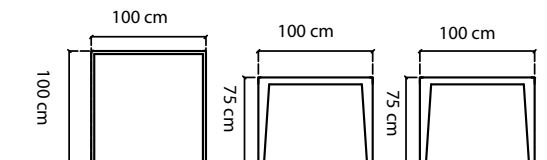

GLASS TOP INCLUDED

ABDECKHAUBEN
COVER / HOUSSES 416 pts

GEWICHT
WEIGHT / POIDS 25,60 kg

GEWICHT CRISTAL
GLASS WEIGHT / POIDS DU VERRE 41,96 kg

VOLUMEN
VOLUME / VOLUME 1,52 m³

MAßE
DIMENSIONS / DIMENSIONS 280x100x76 cm
INSERT TOP 273,2 x 93,2 cm
GLASS THICK 6 mm

23898.02

MESA COM. CUADRADA MADRID (MALTA)
SQ DINIG TABLE / TABLE

GLASS TOP INCLUDED

ABDECKHAUBEN
COVER / HOUSSES 292 pts

GEWICHT
WEIGHT / POIDS 10,45 kg

GEWICHT CRISTAL
GLASS WEIGHT / POIDS DU VERRE 0,78 kg

VOLUMEN
VOLUME / VOLUME 0,25 m³

MAßE
DIMENSIONS / DIMENSIONS 100x100x76 cm
INSERT TOP 93 x 93 cm
GLASS THICK 6 mm

23906

MESA BAR CUADRADA MADRID
SQ. DINING TABLE / TABLE

GLASS TOP INCLUDED

ABDECKHAUBEN COVER / HOUSSES	302 pts
GEWICHT WEIGHT / POIDS	30,10 kg
GEWICHT CRISTAL GLASS WEIGHT / POIDS DU VERRE	8,64 kg
VOLUMEN VOLUME / VOLUME	0,08 m ³

MABE DIMENSIONS / DIMENSIONS 80x80x107 cm
INSERT TOP 72,4 x 72,4 cm
GLASS THICK 6 mm

23906.01

MESA BAR RECTANGULAR MADRID
BAR TABLE / TABLE BAR

GLASS TOP INCLUDED

ABDECKHAUBEN COVER / HOUSSES	307 pts
GEWICHT WEIGHT / POIDS	41,25 kg
GEWICHT CRISTAL GLASS WEIGHT / POIDS DU VERRE	15,80 kg
VOLUMEN VOLUME / VOLUME	0,10 m ³