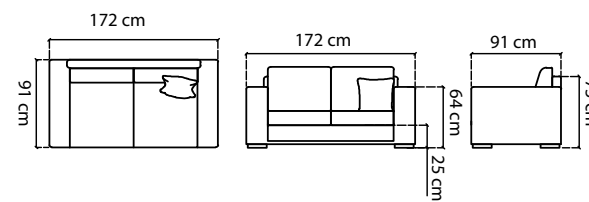

23921
SILLON MADRID ARMCHAIR /
FAUTEUIL

STANDARD CUSHIONS INCLUDED
PREMIUM CUSHION INCLUDED

ABDECKHAUBEN COVER / HOUSSES	194 pts
GEWICHT WEIGHT / POIDS	20,55 kg
KISSEN CUSHIONS / COUSSINS	5,13 kg
VOLUMEN VOLUME / VOLUME	0,62 m ³
MABE DIMENSIONS / DIMENSIONS	107x91x75 cm SITZHÖHE / SEAT HEIGHT 39 cm ALTO BRAZO / ARM HEIGHT 64 cm

23922
SOFA 2PL. MADRID
LOVESEAT / SOFA

STANDARD CUSHIONS INCLUDED
PREMIUM CUSHION INCLUDED

ABDECKHAUBEN COVER / HOUSSES	255 pts
GEWICHT WEIGHT / POIDS	27,91 kg
KISSEN CUSHIONS / COUSSINS	8,60 kg
VOLUMEN VOLUME / VOLUME	0,91 m ³
MABE DIMENSIONS / DIMENSIONS	172x91x75 cm SITZHÖHE / SEAT HEIGHT 39 cm ALTO BRAZO / ARM HEIGHT 64 cm

23924
MESA CENTRO RECTANGULAR MADRID
RECT. COFFEE TABLE / TABLE

GLASS TOP INCLUDED

CUBRE COVER / HOUSSES	196 pts
GEWICHT WEIGHT / POIDS	10,45 kg
GEWICHT CRISTAL GLASS WEIGHT / POIDS DU VERRE	16,30 kg
VOLUMEN VOLUME / VOLUME	0,54 m ³
MABE DIMENSIONS / DIMENSIONS	141x81x45 cm INSERT TOP 134 x 74 cm GLASS THICK 6 mm

23925
MESA RINCON MADRID
SIDE TABLE / TABLE

GLASS TOP INCLUDED

ABDECKHAUBEN COVER / HOUSSES	90 pts
GEWICHT WEIGHT / POIDS	9,05 kg
GEWICHT CRISTAL GLASS WEIGHT / POIDS DU VERRE	5 kg
VOLUMEN VOLUME / VOLUME	0,25 m ³
MABE DIMENSIONS / DIMENSIONS	62x62x63 cm INSERT TOP 55 x 55 cm GLASS THICK 6 mm