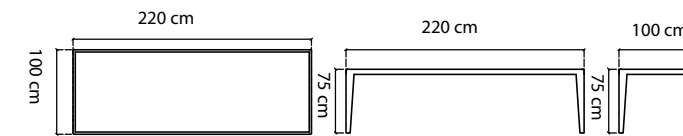

3741

ABDECKHAUBEN
COVER / HOUSSES 285 pts

GEWICHT
WEIGHT / POIDS 19,95 kg

KISSEN
CUSHIONS / COUSSINS 6,40 kg

VOLUMEN
VOLUME / VOLUME 1,07 m³

MAßE
DIMENSIONS / DIMENSIONS 152x91x75 cm
SITZHÖHE / SEAT HEIGHT 39 cm
ALTO BRAZO / ARM HEIGHT 63 cm

23898

MESA COM. RECTANGULAR MADRID
220 DINING TABLE / RECT.TABLE

GLASS TOP INCLUDED

CUBRE
COVER / HOUSSES 316 pts

GEWICHT
WEIGHT / POIDS 22 kg

GEWICHT CRISTAL
GLASS WEIGHT / POIDS DU VERRE 32,74 kg

VOLUMEN
VOLUME / VOLUME 1,19 m³

MAßE
DIMENSIONS / DIMENSIONS 220x100x76 cm
INSERT TOP 213,2 x 93,2 cm
GLASS THICK 6 mm

23905

TABURETE MADRID BARSTOOL /
TABOURET

STANDARD CUSHIONS INCLUDED
PREMIUM CUSHION INCLUDED

3741

ABDECKHAUBEN
COVER / HOUSSES 196 pts

GEWICHT
WEIGHT / POIDS 11,05 kg

KISSEN
CUSHIONS / COUSSINS 0,48 kg

VOLUMEN
VOLUME / VOLUME 0,10 m³

MAßE
DIMENSIONS / DIMENSIONS 45x57x112 cm
SITZHÖHE / SEAT HEIGHT 76 cm

23927

MOD.CORNER MADRID
CORNER PART / MOD.D'ANGLE