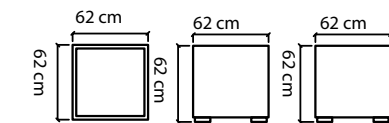

23921
SILLON MADRID ARMCHAIR /
FAUTEUIL

STANDARD CUSHIONS INCLUDED
PREMIUM CUSHION INCLUDED

ABDECKHAUBEN COVER / HOUSSES	194 pts
GEWICHT WEIGHT / POIDS	20,55 kg
KISSEN CUSHIONS / COUSSINS	5,13 kg
VOLUMEN VOLUME / VOLUME	0,62 m ³
MABE DIMENSIONS / DIMENSIONS	107x91x75 cm SITZHÖHE / SEAT HEIGHT 39 cm ALTO BRAZO / ARM HEIGHT 64 cm

23922
SOFA 2PL. MADRID
LOVESEAT / SOFA

STANDARD CUSHIONS INCLUDED
PREMIUM CUSHION INCLUDED

ABDECKHAUBEN COVER / HOUSSES	255 pts
GEWICHT WEIGHT / POIDS	27,91 kg
KISSEN CUSHIONS / COUSSINS	8,60 kg
VOLUMEN VOLUME / VOLUME	0,91 m ³
MABE DIMENSIONS / DIMENSIONS	172x91x75 cm SITZHÖHE / SEAT HEIGHT 39 cm ALTO BRAZO / ARM HEIGHT 64 cm

23924
MESA CENTRO RECTANGULAR MADRID
RECT. COFFEE TABLE / TABLE

GLASS TOP INCLUDED

CUBRE COVER / HOUSSES	196 pts
GEWICHT WEIGHT / POIDS	10,45 kg
GEWICHT CRISTAL GLASS WEIGHT / POIDS DU VERRE	16,30 kg
VOLUMEN VOLUME / VOLUME	0,54 m ³
MABE DIMENSIONS / DIMENSIONS	141x81x45 cm INSERT TOP 134 x 74 cm GLASS THICK 6 mm

23925
MESA RINCON MADRID
SIDE TABLE / TABLE

GLASS TOP INCLUDED

ABDECKHAUBEN COVER / HOUSSES	90 pts
GEWICHT WEIGHT / POIDS	9,05 kg
GEWICHT CRISTAL GLASS WEIGHT / POIDS DU VERRE	5 kg
VOLUMEN VOLUME / VOLUME	0,25 m ³
MABE DIMENSIONS / DIMENSIONS	62x62x63 cm INSERT TOP 55 x 55 cm GLASS THICK 6 mm