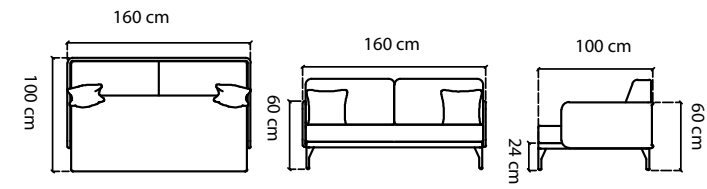

24301
SILLON MADEIRA
ARMCHAIR / FAUTEUIL

STANDARD CUSHIONS INCLUDED
PREMIUM CUSHION INCLUDED

ABDECKHAUBEN COVER / HOUSSES	199 pts
GEWICHT WEIGHT / POIDS	11,80 kg
KISSEN CUSHIONS / COUSSINS	7,26 kg
VOLUMEN VOLUME / VOLUME	0,52 m ³
MABE DIMENSIONS / DIMENSIONS	90x100x60 cm SITZHÖHE / SEAT HEIGHT 39 cm ALTO BRAZO / ARM HEIGHT 60 cm

24302
SOFA 2PL. MADEIRA
LOVESEAT / SOFA

STANDARD CUSHIONS INCLUDED
PREMIUM CUSHION INCLUDED

ABDECKHAUBEN COVER / HOUSSES	254 pts
GEWICHT WEIGHT / POIDS	18,45 kg
KISSEN CUSHIONS / COUSSINS	14,36 kg
VOLUMEN VOLUME / VOLUME	0,97 m ³
MABE DIMENSIONS / DIMENSIONS	160x100x60 cm SITZHÖHE / SEAT HEIGHT 39 cm ALTO BRAZO / ARM HEIGHT 60 cm

24304
MESA CENTRO
MADEIRA COFFEE
TABLE / TABLE

GLASS TOP INCLUDED

CUBRE COVER / HOUSSES	132 pts
GEWICHT WEIGHT / POIDS	6,05 kg
GEWICHT CRISTAL GLASS WEIGHT / POIDS DU VERRE	11,87 kg
VOLUMEN VOLUME / VOLUME	0,19 m ³
MABE DIMENSIONS / DIMENSIONS	120x60x42 cm SIZE GLASS TOP 120x60 cm THICK GLASS 6 mm

24305
MESA RINCON MADEIRA
SIDE TABLE / TABLE

GLASS TOP INCLUDED

ABDECKHAUBEN COVER / HOUSSES	90 pts
GEWICHT WEIGHT / POIDS	4,40 kg
GEWICHT CRISTAL GLASS WEIGHT / POIDS DU VERRE	4,12 kg
VOLUMEN VOLUME / VOLUME	0,07 m ³
MABE DIMENSIONS / DIMENSIONS	50x50x55 cm THICK GLASS 6 mm