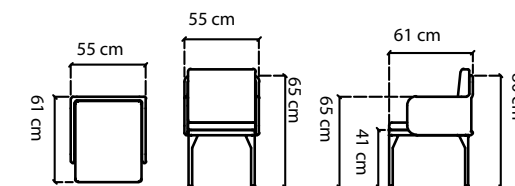

24305
MESA RINCON MADEIRA
SIDE TABLE / TABLE

GLASS TOP INCLUDED

ABDECKHAUBEN COVER / HOUSSES	90 pts
GEWICHT WEIGHT / POIDS	4,40 kg
GEWICHT CRISTAL GLASS WEIGHT / POIDS DU VERRE	4,12 kg
VOLUMEN VOLUME / VOLUME	0,07 m ³
MABE DIMENSIONS / DIMENSIONS	50x50x55 cm THICK GLASS 6 mm

24306
BANQUETA MADEIRA
OTTOMAN / BANQUETTE

STANDARD CUSHIONS INCLUDED
PREMIUM CUSHION INCLUDED

ABDECKHAUBEN COVER / HOUSSES	114 pts
GEWICHT WEIGHT / POIDS	5,35 kg
KISSEN CUSHIONS / COUSSINS	2,03 kg
VOLUMEN VOLUME / VOLUME	0,28 m ³
MABE DIMENSIONS / DIMENSIONS	83x65x24 cm SITZHÖHE / SEAT HEIGHT 39 cm

24300
SILLON COMEDOR MADEIRA
DINING ARMCHAIR / FAUTEUIL DE MANGER

STANDARD CUSHIONS INCLUDED
PREMIUM CUSHION INCLUDED

ABDECKHAUBEN COVER / HOUSSES	156 pts
GEWICHT WEIGHT / POIDS	4,60 kg
KISSEN CUSHIONS / COUSSINS	1,47 kg
VOLUMEN VOLUME / VOLUME	0,17 m ³
MABE DIMENSIONS / DIMENSIONS	55x61x80 cm SITZHÖHE / SEAT HEIGHT 46 cm ALTO BRAZO / ARM HEIGHT 65 cm

24307
MESA COM. CUADRADA
MADEIRA. SQUARE DINING
TABLE / TABLE

GLASS TOP INCLUDED

CUBRE COVER / HOUSSES	185 pts
GEWICHT WEIGHT / POIDS	15,85 kg
GEWICHT CRISTAL GLASS WEIGHT / POIDS DU VERRE	14,72 kg
VOLUMEN VOLUME / VOLUME	0,17 m ³
MABE DIMENSIONS / DIMENSIONS	100x100x76 cm INSERT TOP 94,5 x 94,5 cm THICK GLASS 6 mm