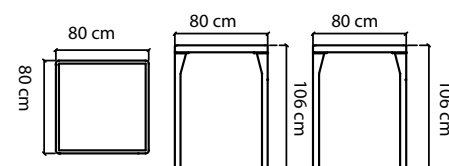

24307.22

MESA COMEDOR RECT.
MADEIRA RECT. DINING
TABLE / TABLE

GLASS TOP INCLUDED

ABDECKHAUBEN COVER / HOUSSES	316 pts
GEWICHT WEIGHT / POIDS	30,15 kg
GEWICHT CRISTAL GLASS WEIGHT / POIDS DU VERRE	33,40 kg
VOLUMEN VOLUME / VOLUME	0,32 m³
MABE DIMENSIONS / DIMENSIONS	220x100x76 cm INSERT TOP 214,5 x 94,5 cm THICK GLASS 6 mm

24309

MESA BAR CUADRADA
MADEIRA SQUARE BAR
TABLE / TABLE

GLASS TOP INCLUDED

ABDECKHAUBEN COVER / HOUSSES	302 pts
GEWICHT WEIGHT / POIDS	16,80 kg
GEWICHT CRISTAL GLASS WEIGHT / POIDS DU VERRE	9,15 kg
VOLUMEN VOLUME / VOLUME	0,60 m³
MABE DIMENSIONS / DIMENSIONS	80x80x106 cm INSERT TOP 74,5 x 74,5 cm THICK GLASS 6 mm

24309.14

MESA BAR RECTANGULAR
MADEIRA RECT. BAR TABLE /
TABLE

GLASS TOP INCLUDED

ABDECKHAUBEN COVER / HOUSSES	307 pts
GEWICHT WEIGHT / POIDS	21,95 kg
GEWICHT CRISTAL GLASS WEIGHT / POIDS DU VERRE	16,51 kg
VOLUMEN VOLUME / VOLUME	1,01 m³
MABE DIMENSIONS / DIMENSIONS	140x80x106 cm INSERT TOP 134,5 x 74,5 cm THICK GLASS 6 mm

24312

MESA AUXILIAR
MADEIRA AUX.
TABLE / TABLE

GLASS TOP INCLUDED

ABDECKHAUBEN COVER / HOUSSES	90 pts
GEWICHT WEIGHT / POIDS	4,75 kg
GEWICHT CRISTAL GLASS WEIGHT / POIDS DU VERRE	2,64 kg
VOLUMEN VOLUME / VOLUME	0,04 m³
MABE DIMENSIONS / DIMENSIONS	40x40x50 cm SIZE GLASS TOP 40x40 cm THICK GLASS 6 mm