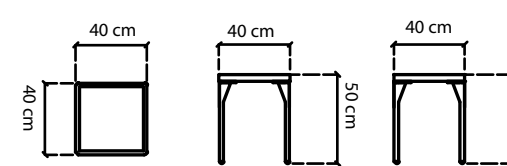

24307.22

MESA COMEDOR RECT.
MADEIRA RECT. DINING
TABLE / TABLE

GLASS TOP INCLUDED

ABDECKHAUBEN COVER / HOUSSES	316 pts
GEWICHT WEIGHT / POIDS	30,15 kg
GEWICHT CRISTAL GLASS WEIGHT / POIDS DU VERRE	33,40 kg
VOLUMEN VOLUME / VOLUME	0,32 m³
MABE DIMENSIONS / DIMENSIONS	220x100x76 cm INSERT TOP 214,5 x 94,5 cm THICK GLASS 6 mm

24309

MESA BAR CUADRADA
MADEIRA SQUARE BAR
TABLE / TABLE

GLASS TOP INCLUDED

ABDECKHAUBEN COVER / HOUSSES	302 pts
GEWICHT WEIGHT / POIDS	16,80 kg
GEWICHT CRISTAL GLASS WEIGHT / POIDS DU VERRE	9,15 kg
VOLUMEN VOLUME / VOLUME	0,60 m³
MABE DIMENSIONS / DIMENSIONS	80x80x106 cm INSERT TOP 74,5 x 74,5 cm THICK GLASS 6 mm

24309.14

MESA BAR RECTANGULAR
MADEIRA RECT. BAR TABLE /
TABLE

GLASS TOP INCLUDED

ABDECKHAUBEN COVER / HOUSSES	307 pts
GEWICHT WEIGHT / POIDS	21,95 kg
GEWICHT CRISTAL GLASS WEIGHT / POIDS DU VERRE	16,51 kg
VOLUMEN VOLUME / VOLUME	1,01 m³
MABE DIMENSIONS / DIMENSIONS	140x80x106 cm INSERT TOP 134,5 x 74,5 cm THICK GLASS 6 mm

24312

MESA AUXILIAR
MADEIRA AUX.
TABLE / TABLE

GLASS TOP INCLUDED

ABDECKHAUBEN COVER / HOUSSES	90 pts
GEWICHT WEIGHT / POIDS	4,75 kg
GEWICHT CRISTAL GLASS WEIGHT / POIDS DU VERRE	2,64 kg
VOLUMEN VOLUME / VOLUME	0,04 m³
MABE DIMENSIONS / DIMENSIONS	40x40x50 cm SIZE GLASS TOP 40x40 cm THICK GLASS 6 mm