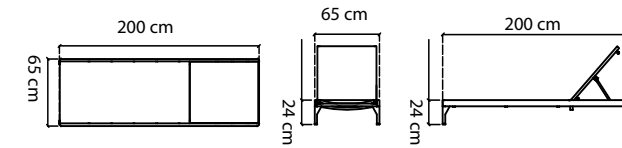

24307.22

MESA COMEDOR RECT.
MADEIRA RECT. DINING
TABLE / TABLE

GLASS TOP INCLUDED

ABDECKHAUBEN COVER / HOUSSES	316 pts
GEWICHT WEIGHT / POIDS	30,15 kg
GEWICHT CRISTAL GLASS WEIGHT / POIDS DU VERRE	33,40 kg
VOLUMEN VOLUME / VOLUME	0,32 m³
MABE DIMENSIONS / DIMENSIONS	220x100x76 cm INSERT TOP 214,5 x 94,5 cm THICK GLASS 6 mm

24308

TABURETE MADEIRA
BARSTOOL / TABOURET

STANDARD CUSHIONS INCLUDED
PREMIUM CUSHION INCLUDED

ABDECKHAUBEN COVER / HOUSSES	196 pts
GEWICHT WEIGHT / POIDS	7,15 kg
KISSEN CUSHIONS / COUSSINS	0,48 kg
VOLUMEN VOLUME / VOLUME	0,10 m³
MABE DIMENSIONS / DIMENSIONS	52x59x108 cm SITZHÖHE / SEAT HEIGHT 81 cm

24310

TUMBONA MADEIRA
SINGLE LOUNGER / TUMBONA

TEXTILENE
STANDARD CUSHIONS INCLUDED
PREMIUM CUSHION INCLUDED

ABDECKHAUBEN COVER / HOUSSES	188 pts
GEWICHT WEIGHT / POIDS	13,45 kg
KISSEN (OPTIONAL) CUSHIONS / COUSSINS	6,49 kg
VOLUMEN VOLUME / VOLUME	0,25 m³
MABE DIMENSIONS / DIMENSIONS	65X200X24 cm ALTO ASIEN TO / SEAT HEIGHT 31 cm (optional)

24309

MESA BAR CUADRADA
MADEIRA SQUARE BAR
TABLE / TABLE

GLASS TOP INCLUDED

ABDECKHAUBEN COVER / HOUSSES	302 pts
GEWICHT WEIGHT / POIDS	16,80 kg
GEWICHT CRISTAL GLASS WEIGHT / POIDS DU VERRE	9,15 kg
VOLUMEN VOLUME / VOLUME	0,60 m³
MABE DIMENSIONS / DIMENSIONS	80x80x106 cm INSERT TOP 74,5 x 74,5 cm THICK GLASS 6 mm