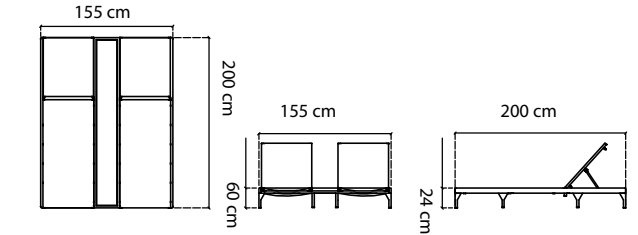

24308

TABURETE MADEIRA
BARSTOOL / TABOURET

STANDARD CUSHIONS INCLUDED
PREMIUM CUSHION INCLUDED

ABDECKHAUBEN COVER / HOUSSES	196 pts
GEWICHT WEIGHT / POIDS	7,15 kg
KISSEN CUSHIONS / COUSSINS	0,48 kg
VOLUMEN VOLUME / VOLUME	0,10 m³
MABE DIMENSIONS / DIMENSIONS	52x59x108 cm SITZHÖHE / SEAT HEIGHT 81 cm

24311

TUMBONA DOBLE MADEIRA
DOUBLE LOUNGERS / DOUBLE TUMB.

TEXTILENE
STANDARD CUSHIONS INCLUDED
PREMIUM CUSHION INCLUDED

ABDECKHAUBEN COVER / HOUSSES	452 pts
GEWICHT WEIGHT / POIDS	29,35 kg
KISSEN (OPTIONAL) CUSHIONS / COUSSINS	12,98 kg
VOLUMEN VOLUME / VOLUME	0,61 m³
MABE DIMENSIONS / DIMENSIONS	155X200X24 cm SITZHÖHE / SEAT HEIGHT 31 cm (optional)

24309

MESA BAR CUADRADA
MADEIRA SQUARE BAR
TABLE / TABLE

GLASS TOP INCLUDED

ABDECKHAUBEN COVER / HOUSSES	302 pts
GEWICHT WEIGHT / POIDS	16,80 kg
GEWICHT CRISTAL GLASS WEIGHT / POIDS DU VERRE	9,15 kg
VOLUMEN VOLUME / VOLUME	0,60 m³
MABE DIMENSIONS / DIMENSIONS	80x80x106 cm INSERT TOP 74,5 x 74,5 cm THICK GLASS 6 mm

24309.14

MESA BAR RECTANGULAR
MADEIRA RECT. BAR TABLE /
TABLE

GLASS TOP INCLUDED

ABDECKHAUBEN COVER / HOUSSES	307 pts
GEWICHT WEIGHT / POIDS	21,95 kg
GEWICHT CRISTAL GLASS WEIGHT / POIDS DU VERRE	16,51 kg
VOLUMEN VOLUME / VOLUME	1,01 m³
MABE DIMENSIONS / DIMENSIONS	140x80x106 cm INSERT TOP 134,5 x 74,5 cm THICK GLASS 6 mm