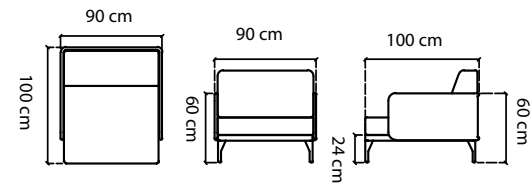

24301
SILLON MADEIRA
ARMCHAIR / FAUTEUIL

STANDARD CUSHIONS INCLUDED
PREMIUM CUSHION INCLUDED

ABDECKHAUBEN COVER / HOUSSES	199 pts
GEWICHT WEIGHT / POIDS	11,80 kg
KISSEN CUSHIONS / COUSSINS	7,26 kg
VOLUMEN VOLUME / VOLUME	0,52 m ³
MABE DIMENSIONS / DIMENSIONS	90x100x60 cm SITZHÖHE / SEAT HEIGHT 39 cm ALTO BRAZO / ARM HEIGHT 60 cm

24302
SOFA 2PL. MADEIRA
LOVESEAT / SOFA

STANDARD CUSHIONS INCLUDED
PREMIUM CUSHION INCLUDED

ABDECKHAUBEN COVER / HOUSSES	254 pts
GEWICHT WEIGHT / POIDS	18,45 kg
KISSEN CUSHIONS / COUSSINS	14,36 kg
VOLUMEN VOLUME / VOLUME	0,97 m ³
MABE DIMENSIONS / DIMENSIONS	160x100x60 cm SITZHÖHE / SEAT HEIGHT 39 cm ALTO BRAZO / ARM HEIGHT 60 cm

24304
MESA CENTRO
MADEIRA COFFEE
TABLE / TABLE

GLASS TOP INCLUDED

CUBRE COVER / HOUSSES	132 pts
GEWICHT WEIGHT / POIDS	6,05 kg
GEWICHT CRISTAL GLASS WEIGHT / POIDS DU VERRE	11,87 kg
VOLUMEN VOLUME / VOLUME	0,19 m ³
MABE DIMENSIONS / DIMENSIONS	120x60x42 cm SIZE GLASS TOP 120x60 cm THICK GLASS 6 mm

24305
MESA RINCON MADEIRA
SIDE TABLE / TABLE

GLASS TOP INCLUDED

ABDECKHAUBEN COVER / HOUSSES	90 pts
GEWICHT WEIGHT / POIDS	4,40 kg
GEWICHT CRISTAL GLASS WEIGHT / POIDS DU VERRE	4,12 kg
VOLUMEN VOLUME / VOLUME	0,07 m ³
MABE DIMENSIONS / DIMENSIONS	50x50x55 cm THICK GLASS 6 mm