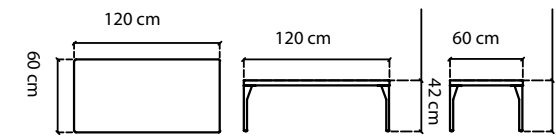

24301
SILLON MADEIRA
ARMCHAIR / FAUTEUIL

STANDARD CUSHIONS INCLUDED
PREMIUM CUSHION INCLUDED

ABDECKHAUBEN COVER / HOUSSES	199 pts
GEWICHT WEIGHT / POIDS	11,80 kg
KISSEN CUSHIONS / COUSSINS	7,26 kg
VOLUMEN VOLUME / VOLUME	0,52 m ³
MABE DIMENSIONS / DIMENSIONS	90x100x60 cm SITZHÖHE / SEAT HEIGHT 39 cm ALTO BRAZO / ARM HEIGHT 60 cm

24302
SOFA 2PL. MADEIRA
LOVESEAT / SOFA

STANDARD CUSHIONS INCLUDED
PREMIUM CUSHION INCLUDED

ABDECKHAUBEN COVER / HOUSSES	254 pts
GEWICHT WEIGHT / POIDS	18,45 kg
KISSEN CUSHIONS / COUSSINS	14,36 kg
VOLUMEN VOLUME / VOLUME	0,97 m ³
MABE DIMENSIONS / DIMENSIONS	160x100x60 cm SITZHÖHE / SEAT HEIGHT 39 cm ALTO BRAZO / ARM HEIGHT 60 cm

24304
MESA CENTRO
MADEIRA COFFEE
TABLE / TABLE

GLASS TOP INCLUDED

CUBRE COVER / HOUSSES	132 pts
GEWICHT WEIGHT / POIDS	6,05 kg
GEWICHT CRISTAL GLASS WEIGHT / POIDS DU VERRE	11,87 kg
VOLUMEN VOLUME / VOLUME	0,19 m ³
MABE DIMENSIONS / DIMENSIONS	120x60x42 cm SIZE GLASS TOP 120x60 cm THICK GLASS 6 mm

24305
MESA RINCON MADEIRA
SIDE TABLE / TABLE

GLASS TOP INCLUDED

ABDECKHAUBEN COVER / HOUSSES	90 pts
GEWICHT WEIGHT / POIDS	4,40 kg
GEWICHT CRISTAL GLASS WEIGHT / POIDS DU VERRE	4,12 kg
VOLUMEN VOLUME / VOLUME	0,07 m ³
MABE DIMENSIONS / DIMENSIONS	50x50x55 cm THICK GLASS 6 mm