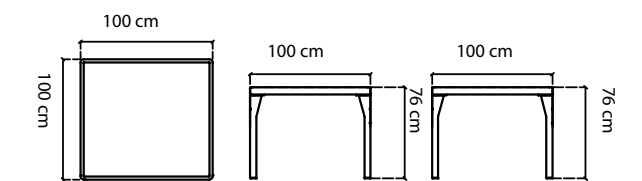

24306
BANQUETA MADEIRA
OTTOMAN / BANQUETTE

STANDARD CUSHIONS INCLUDED
PREMIUM CUSHION INCLUDED

ABDECKHAUBEN COVER / HOUSSES	114 pts
GEWICHT WEIGHT / POIDS	5,35 kg
KISSEN CUSHIONS / COUSSINS	2,03 kg
VOLUMEN VOLUME / VOLUME	0,28 m ³
MABE DIMENSIONS / DIMENSIONS	83x65x24 cm SITZHÖHE / SEAT HEIGHT 39 cm

24300
SILLON COMEDOR MADEIRA
DINING ARMCHAIR / FAUTEUIL DE MANGER

STANDARD CUSHIONS INCLUDED
PREMIUM CUSHION INCLUDED

ABDECKHAUBEN COVER / HOUSSES	156 pts
GEWICHT WEIGHT / POIDS	4,60 kg
KISSEN CUSHIONS / COUSSINS	1,47 kg
VOLUMEN VOLUME / VOLUME	0,17 m ³
MABE DIMENSIONS / DIMENSIONS	55x61x80 cm SITZHÖHE / SEAT HEIGHT 46 cm ALTO BRAZO / ARM HEIGHT 65 cm

24307
MESA COM. CUADRADA
MADEIRA. SQUARE DINING
TABLE / TABLE

GLASS TOP INCLUDED

CUBRE COVER / HOUSSES	185 pts
GEWICHT WEIGHT / POIDS	15,85 kg
GEWICHT CRISTAL GLASS WEIGHT / POIDS DU VERRE	14,72 kg
VOLUMEN VOLUME / VOLUME	0,17 m ³
MABE DIMENSIONS / DIMENSIONS	100x100x76 cm INSERT TOP 94,5 x 94,5 cm THICK GLASS 6 mm

24307.22

MESA COMEDOR RECT.
MADEIRA RECT. DINING
TABLE / TABLE

GLASS TOP INCLUDED

ABDECKHAUBEN COVER / HOUSSES	316 pts
GEWICHT WEIGHT / POIDS	30,15 kg
GEWICHT CRISTAL GLASS WEIGHT / POIDS DU VERRE	33,40 kg
VOLUMEN VOLUME / VOLUME	0,32 m³
MABE DIMENSIONS / DIMENSIONS	220x100x76 cm INSERT TOP 214,5 x 94,5 cm THICK GLASS 6 mm