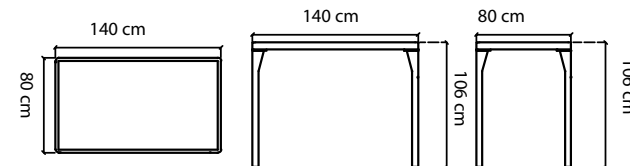

24307.22

MESA COMEDOR RECT.
MADEIRA RECT. DINING
TABLE / TABLE

GLASS TOP INCLUDED

ABDECKHAUBEN COVER / HOUSSES	316 pts
GEWICHT WEIGHT / POIDS	30,15 kg
GEWICHT CRISTAL GLASS WEIGHT / POIDS DU VERRE	33,40 kg
VOLUMEN VOLUME / VOLUME	0,32 m³
MABE DIMENSIONS / DIMENSIONS	220x100x76 cm INSERT TOP 214,5 x 94,5 cm THICK GLASS 6 mm

24309

MESA BAR CUADRADA
MADEIRA SQUARE BAR
TABLE / TABLE

GLASS TOP INCLUDED

ABDECKHAUBEN COVER / HOUSSES	302 pts
GEWICHT WEIGHT / POIDS	16,80 kg
GEWICHT CRISTAL GLASS WEIGHT / POIDS DU VERRE	9,15 kg
VOLUMEN VOLUME / VOLUME	0,60 m³
MABE DIMENSIONS / DIMENSIONS	80x80x106 cm INSERT TOP 74,5 x 74,5 cm THICK GLASS 6 mm

24309.14

MESA BAR RECTANGULAR
MADEIRA RECT. BAR TABLE /
TABLE

GLASS TOP INCLUDED

ABDECKHAUBEN COVER / HOUSSES	307 pts
GEWICHT WEIGHT / POIDS	21,95 kg
GEWICHT CRISTAL GLASS WEIGHT / POIDS DU VERRE	16,51 kg
VOLUMEN VOLUME / VOLUME	1,01 m³
MABE DIMENSIONS / DIMENSIONS	140x80x106 cm INSERT TOP 134,5 x 74,5 cm THICK GLASS 6 mm

24312

MESA AUXILIAR
MADEIRA AUX.
TABLE / TABLE

GLASS TOP INCLUDED

ABDECKHAUBEN COVER / HOUSSES	90 pts
GEWICHT WEIGHT / POIDS	4,75 kg
GEWICHT CRISTAL GLASS WEIGHT / POIDS DU VERRE	2,64 kg
VOLUMEN VOLUME / VOLUME	0,04 m³
MABE DIMENSIONS / DIMENSIONS	40x40x50 cm SIZE GLASS TOP 40x40 cm THICK GLASS 6 mm