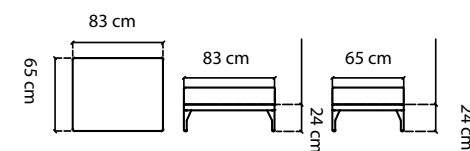

24304
MESA CENTRO
MADEIRA COFFEE
TABLE / TABLE

GLASS TOP INCLUDED

CUBRE COVER / HOUSSES	132 pts
GEWICHT WEIGHT / POIDS	6,05 kg
GEWICHT CRISTAL GLASS WEIGHT / POIDS DU VERRE	11,87 kg
VOLUMEN VOLUME / VOLUME	0,19 m ³
MABE DIMENSIONS / DIMENSIONS	120x60x42 cm SIZE GLASS TOP 120x60 cm THICK GLASS 6 mm

24305
MESA RINCON MADEIRA
SIDE TABLE / TABLE

GLASS TOP INCLUDED

ABDECKHAUBEN COVER / HOUSSES	90 pts
GEWICHT WEIGHT / POIDS	4,40 kg
GEWICHT CRISTAL GLASS WEIGHT / POIDS DU VERRE	4,12 kg
VOLUMEN VOLUME / VOLUME	0,07 m ³
MABE DIMENSIONS / DIMENSIONS	50x50x55 cm THICK GLASS 6 mm

24303
SOFA 3PL. MADEIRA
SOFA / SOFA

STANDARD CUSHIONS INCLUDED
PREMIUM CUSHION INCLUDED

ABDECKHAUBEN COVER / HOUSSES	364 pts
GEWICHT WEIGHT / POIDS	21,40 kg
KISSEN CUSHIONS / COUSSINS	21 kg
VOLUMEN VOLUME / VOLUME	1,34 m ³
MABE DIMENSIONS / DIMENSIONS	248x100x60 cm SITZHÖHE / SEAT HEIGHT 39 cm ALTO BRAZO / ARM HEIGHT 60 cm

24306
BANQUETA MADEIRA
OTTOMAN / BANQUETTE

STANDARD CUSHIONS INCLUDED
PREMIUM CUSHION INCLUDED

ABDECKHAUBEN COVER / HOUSSES	114 pts
GEWICHT WEIGHT / POIDS	5,35 kg
KISSEN CUSHIONS / COUSSINS	2,03 kg
VOLUMEN VOLUME / VOLUME	0,28 m ³
MABE DIMENSIONS / DIMENSIONS	83x65x24 cm SITZHÖHE / SEAT HEIGHT 39 cm