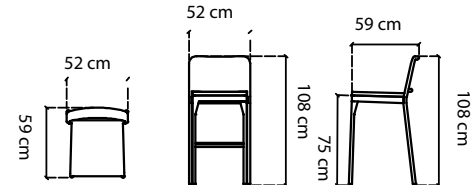

24307
MESA COM. CUADRADA
MADEIRA. SQUARE DINING
TABLE / TABLE

GLASS TOP INCLUDED

CUBRE COVER / HOUSSES	185 pts
GEWICHT WEIGHT / POIDS	15,85 kg
GEWICHT CRISTAL GLASS WEIGHT / POIDS DU VERRE	14,72 kg
VOLUMEN VOLUME / VOLUME	0,17 m ³
MABE DIMENSIONS / DIMENSIONS	100x100x76 cm INSERT TOP 94,5 x 94,5 cm THICK GLASS 6 mm

24307.22

MESA COMEDOR RECT.
MADEIRA RECT. DINING
TABLE / TABLE

GLASS TOP INCLUDED

ABDECKHAUBEN COVER / HOUSSES	316 pts
GEWICHT WEIGHT / POIDS	30,15 kg
GEWICHT CRISTAL GLASS WEIGHT / POIDS DU VERRE	33,40 kg
VOLUMEN VOLUME / VOLUME	0,32 m³
MABE DIMENSIONS / DIMENSIONS	220x100x76 cm INSERT TOP 214,5 x 94,5 cm THICK GLASS 6 mm

24308

TABURETE MADEIRA
BARSTOOL / TABOURET

STANDARD CUSHIONS INCLUDED
PREMIUM CUSHION INCLUDED

ABDECKHAUBEN COVER / HOUSSES	196 pts
GEWICHT WEIGHT / POIDS	7,15 kg
KISSEN CUSHIONS / COUSSINS	0,48 kg
VOLUMEN VOLUME / VOLUME	0,10 m³
MABE DIMENSIONS / DIMENSIONS	52x59x108 cm SITZHÖHE / SEAT HEIGHT 81 cm

24309.14

MESA BAR RECTANGULAR
MADEIRA RECT. BAR TABLE /
TABLE

GLASS TOP INCLUDED

ABDECKHAUBEN COVER / HOUSSES	307 pts
GEWICHT WEIGHT / POIDS	21,95 kg
GEWICHT CRISTAL GLASS WEIGHT / POIDS DU VERRE	16,51 kg
VOLUMEN VOLUME / VOLUME	1,01 m³
MABE DIMENSIONS / DIMENSIONS	140x80x106 cm INSERT TOP 134,5 x 74,5 cm THICK GLASS 6 mm