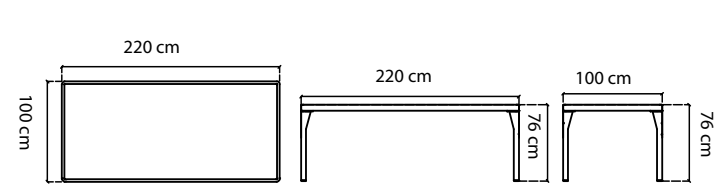

24300
SILLON COMEDOR MADEIRA
DINING ARMCHAIR / FAUTEUIL DE MANGER

STANDARD CUSHIONS INCLUDED
PREMIUM CUSHION INCLUDED

ABDECKHAUBEN COVER / HOUSSES	156 pts
GEWICHT WEIGHT / POIDS	4,60 kg
KISSEN CUSHIONS / COUSSINS	1,47 kg
VOLUMEN VOLUME / VOLUME	0,17 m ³
MABE DIMENSIONS / DIMENSIONS	55x61x80 cm SITZHÖHE / SEAT HEIGHT 46 cm ALTO BRAZO / ARM HEIGHT 65 cm

24307
MESA COM. CUADRADA
MADEIRA. SQUARE DINING
TABLE / TABLE

GLASS TOP INCLUDED

CUBRE COVER / HOUSSES	185 pts
GEWICHT WEIGHT / POIDS	15,85 kg
GEWICHT CRISTAL GLASS WEIGHT / POIDS DU VERRE	14,72 kg
VOLUMEN VOLUME / VOLUME	0,17 m ³
MABE DIMENSIONS / DIMENSIONS	100x100x76 cm INSERT TOP 94,5 x 94,5 cm THICK GLASS 6 mm

24307.22

MESA COMEDOR RECT.
MADEIRA RECT. DINING
TABLE / TABLE

GLASS TOP INCLUDED

ABDECKHAUBEN COVER / HOUSSES	316 pts
GEWICHT WEIGHT / POIDS	30,15 kg
GEWICHT CRISTAL GLASS WEIGHT / POIDS DU VERRE	33,40 kg
VOLUMEN VOLUME / VOLUME	0,32 m³
MABE DIMENSIONS / DIMENSIONS	220x100x76 cm INSERT TOP 214,5 x 94,5 cm THICK GLASS 6 mm

24308

TABURETE MADEIRA
BARSTOOL / TABOURET

STANDARD CUSHIONS INCLUDED
PREMIUM CUSHION INCLUDED

ABDECKHAUBEN COVER / HOUSSES	196 pts
GEWICHT WEIGHT / POIDS	7,15 kg
KISSEN CUSHIONS / COUSSINS	0,48 kg
VOLUMEN VOLUME / VOLUME	0,10 m³
MABE DIMENSIONS / DIMENSIONS	52x59x108 cm SITZHÖHE / SEAT HEIGHT 81 cm