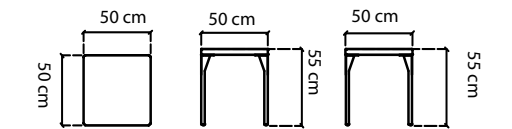

24302
SOFA 2PL. MADEIRA
LOVESEAT / SOFA

STANDARD CUSHIONS INCLUDED
PREMIUM CUSHION INCLUDED

ABDECKHAUBEN COVER / HOUSSES	254 pts
GEWICHT WEIGHT / POIDS	18,45 kg
KISSEN CUSHIONS / COUSSINS	14,36 kg
VOLUMEN VOLUME / VOLUME	0,97 m ³
MABE DIMENSIONS / DIMENSIONS	160x100x60 cm SITZHÖHE / SEAT HEIGHT 39 cm ALTO BRAZO / ARM HEIGHT 60 cm

24304
MESA CENTRO
MADEIRA COFFEE
TABLE / TABLE

GLASS TOP INCLUDED

CUBRE COVER / HOUSSES	132 pts
GEWICHT WEIGHT / POIDS	6,05 kg
GEWICHT CRISTAL GLASS WEIGHT / POIDS DU VERRE	11,87 kg
VOLUMEN VOLUME / VOLUME	0,19 m ³
MABE DIMENSIONS / DIMENSIONS	120x60x42 cm SIZE GLASS TOP 120x60 cm THICK GLASS 6 mm

24305
MESA RINCON MADEIRA
SIDE TABLE / TABLE

GLASS TOP INCLUDED

ABDECKHAUBEN COVER / HOUSSES	90 pts
GEWICHT WEIGHT / POIDS	4,40 kg
GEWICHT CRISTAL GLASS WEIGHT / POIDS DU VERRE	4,12 kg
VOLUMEN VOLUME / VOLUME	0,07 m ³
MABE DIMENSIONS / DIMENSIONS	50x50x55 cm THICK GLASS 6 mm

24303
SOFA 3PL. MADEIRA
SOFA / SOFA

STANDARD CUSHIONS INCLUDED
PREMIUM CUSHION INCLUDED

ABDECKHAUBEN COVER / HOUSSES	364 pts
GEWICHT WEIGHT / POIDS	21,40 kg
KISSEN CUSHIONS / COUSSINS	21 kg
VOLUMEN VOLUME / VOLUME	1,34 m ³
MABE DIMENSIONS / DIMENSIONS	248x100x60 cm SITZHÖHE / SEAT HEIGHT 39 cm ALTO BRAZO / ARM HEIGHT 60 cm