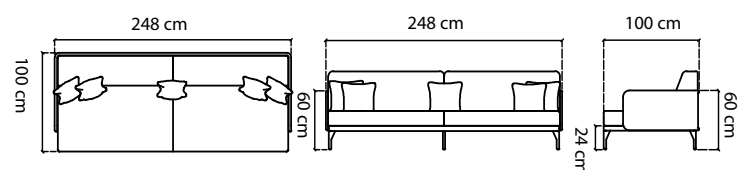

24304
MESA CENTRO
MADEIRA COFFEE
TABLE / TABLE

GLASS TOP INCLUDED

CUBRE COVER / HOUSSES	132 pts
GEWICHT WEIGHT / POIDS	6,05 kg
GEWICHT CRISTAL GLASS WEIGHT / POIDS DU VERRE	11,87 kg
VOLUMEN VOLUME / VOLUME	0,19 m ³
MABE DIMENSIONS / DIMENSIONS	120x60x42 cm SIZE GLASS TOP 120x60 cm THICK GLASS 6 mm

24305
MESA RINCON MADEIRA
SIDE TABLE / TABLE

GLASS TOP INCLUDED

ABDECKHAUBEN COVER / HOUSSES	90 pts
GEWICHT WEIGHT / POIDS	4,40 kg
GEWICHT CRISTAL GLASS WEIGHT / POIDS DU VERRE	4,12 kg
VOLUMEN VOLUME / VOLUME	0,07 m ³
MABE DIMENSIONS / DIMENSIONS	50x50x55 cm THICK GLASS 6 mm

24303
SOFA 3PL. MADEIRA
SOFA / SOFA

STANDARD CUSHIONS INCLUDED
PREMIUM CUSHION INCLUDED

ABDECKHAUBEN COVER / HOUSSES	364 pts
GEWICHT WEIGHT / POIDS	21,40 kg
KISSEN CUSHIONS / COUSSINS	21 kg
VOLUMEN VOLUME / VOLUME	1,34 m ³
MABE DIMENSIONS / DIMENSIONS	248x100x60 cm SITZHÖHE / SEAT HEIGHT 39 cm ALTO BRAZO / ARM HEIGHT 60 cm

24306
BANQUETA MADEIRA
OTTOMAN / BANQUETTE

STANDARD CUSHIONS INCLUDED
PREMIUM CUSHION INCLUDED

ABDECKHAUBEN COVER / HOUSSES	114 pts
GEWICHT WEIGHT / POIDS	5,35 kg
KISSEN CUSHIONS / COUSSINS	2,03 kg
VOLUMEN VOLUME / VOLUME	0,28 m ³
MABE DIMENSIONS / DIMENSIONS	83x65x24 cm SITZHÖHE / SEAT HEIGHT 39 cm