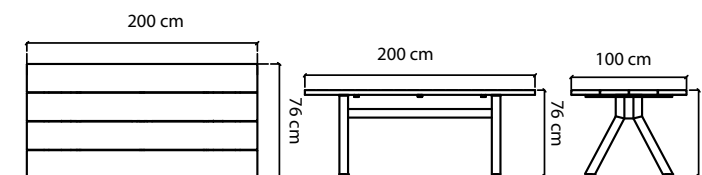

1010

ABDECKHAUBEN
COVER / HOUSSES 241 pts

GEWICHT
WEIGHT / POIDS 19,95 kg

KISSEN
CUSHIONS / COUSSINS 7,61 kg

VOLUMEN
VOLUME / VOLUME 1,05 m³

MAßE
DIMENSIONS / DIMENSIONS 198x84x74 cm
SITZHÖHE / SEAT HEIGHT 45 cm
ALTO BRAZO / ARM HEIGHT 60 cm

VOLUMEN
VOLUME / VOLUME 0,36 m³

MAßE
DIMENSIONS / DIMENSIONS Ø87x45 cm
INSERT TOP Ø68,5 cm
THICK CERAMIC TOP 8 mm - GLASS 6 mm

23871.01
MESA COM.RECT ALASKA 200
RECT. DINING TABLE / TABLE

FRAME TEAK + ALUM. WHITE

CUBRE
COVER / HOUSSES 268 pts

GEWICHT
WEIGHT / POIDS 73,45 kg

VOLUMEN
VOLUME / VOLUME 0,34 m³

MAßE
DIMENSIONS / DIMENSIONS 200x100x76 cm
TEAK THICK 4 cm

23871.02.02
MESA COM.RECT ALASKA 240
RECT. DINING TABLE / TABLE

FRAME TEAK + ALUM. WHITE

CUBRE
COVER / HOUSSES 311 pts

GEWICHT
WEIGHT / POIDS 87,32 kg

VOLUMEN
VOLUME / VOLUME 0,39 m³

MAßE
DIMENSIONS / DIMENSIONS 240x100x76 cm
TEAK THICK 4 cm

23871.03
MESA COM.REDONDA ALASKA
ROUND DINING TABLE / TABLE