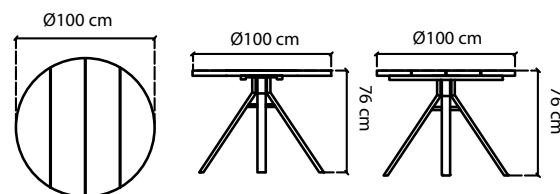

CUBRE
COVER / HOUSSES 268 pts

GEWICHT
WEIGHT / POIDS 73,45 kg

VOLUMEN
VOLUME / VOLUME 0,34 m³

MAßE
DIMENSIONS / DIMENSIONS 200x100x76 cm
TEAK THICK 4 cm

23871.02.02
MESA COM.RECT ALASKA 240
RECT. DINING TABLE / TABLE

FRAME TEAK + ALUM. WHITE

CUBRE
COVER / HOUSSES 311 pts

GEWICHT
WEIGHT / POIDS 87,32 kg

VOLUMEN
VOLUME / VOLUME 0,39 m³

MAßE
DIMENSIONS / DIMENSIONS 240x100x76 cm
TEAK THICK 4 cm

23871.03
MESA COM.REDONDA ALASKA
ROUND DINING TABLE / TABLE

FRAME TEAK + ALUM. WHITE

ABDECKHAUBEN COVER / HOUSSES	144 pts
GEWICHT WEIGHT / POIDS	29,73 kg
VOLUMEN VOLUME / VOLUME	0,21 m ³
MABE DIMENSIONS / DIMENSIONS	Ø100X76 cm TEAK THICK 4 cm

23833
MESA RINCON TOSCANA
SIDE TABLE / TABLE

CERAMIC TOP INCLUDED
GLASS TOP INCLUDED

ABDECKHAUBEN COVER / HOUSSES	90 pts
GEWICHT WEIGHT / POIDS	4,48 kg
GEWICHT TAPA - CRISTAL TOP - GLASS WEIGHT / POIDS DU TOP - VERRE	6,16 - 2,60 kg
VOLUMEN VOLUME / VOLUME	0,16 m ³
MABE DIMENSIONS / DIMENSIONS	Ø55X50 cm INSERT TOP Ø39,6 cm THICK CERAMIC TOP 8 mm - GLASS 6 mm