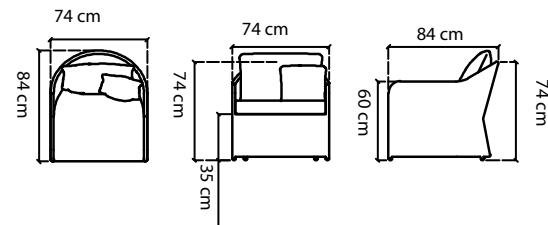

MAßE
DIMENSIONS / DIMENSIONS 74x84x74 cm
SITZHÖHE / SEAT HEIGHT 45 cm
ALTO BRAZO / ARM HEIGHT 60 cm

24212
SOFA 2 PL. TOSCANA LOVESEAT /
MOD. CENTRAL 2 PL.

STANDARD CUSHIONS INCLUDED
PREMIUM CUSHION INCLUDED

1010

ABDECKHAUBEN
COVER / HOUSSES 196 pts

GEWICHT
WEIGHT / POIDS 16,80 kg

KISSEN
CUSHIONS / COUSSINS 5,25 kg

VOLUMEN
VOLUME / VOLUME 0,79 m³

MAßE
DIMENSIONS / DIMENSIONS 136x84x74 cm
SITZHÖHE / SEAT HEIGHT 45 cm
ALTO BRAZO / ARM HEIGHT 60 cm

VOLUMEN
VOLUME / VOLUME 0,28 m³

MAßE
DIMENSIONS / DIMENSIONS 58x64x87 cm
SITZHÖHE / SEAT HEIGHT 47 cm
ALTO BRAZO / ARM HEIGHT 66 cm

23871
MESA COM. CUADRADA ALASKA
SQ DINING TABLE / TABLE.

FRAME TEAK + ALUM. WHITE

1010

ABDECKHAUBEN
COVER / HOUSSES 241 pts

GEWICHT
WEIGHT / POIDS 19,95 kg

KISSEN
CUSHIONS / COUSSINS 7,61 kg

VOLUMEN
VOLUME / VOLUME 1,05 m³

MAßE
DIMENSIONS / DIMENSIONS 198x84x74 cm
SITZHÖHE / SEAT HEIGHT 45 cm
ALTO BRAZO / ARM HEIGHT 60 cm