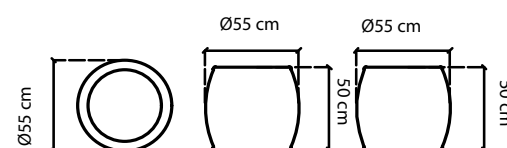

CUBRE
COVER / HOUSSES 268 pts

GEWICHT
WEIGHT / POIDS 73,45 kg

VOLUMEN
VOLUME / VOLUME 0,34 m³

MAßE
DIMENSIONS / DIMENSIONS 200x100x76 cm
TEAK THICK 4 cm

23871.02.02
MESA COM.RECT ALASKA 240
RECT. DINING TABLE / TABLE

FRAME TEAK + ALUM. WHITE

CUBRE
COVER / HOUSSES 311 pts

GEWICHT
WEIGHT / POIDS 87,32 kg

VOLUMEN
VOLUME / VOLUME 0,39 m³

MAßE
DIMENSIONS / DIMENSIONS 240x100x76 cm
TEAK THICK 4 cm

23871.03
MESA COM.REDONDA ALASKA
ROUND DINING TABLE / TABLE

FRAME TEAK + ALUM. WHITE

ABDECKHAUBEN COVER / HOUSSES	144 pts
GEWICHT WEIGHT / POIDS	29,73 kg
VOLUMEN VOLUME / VOLUME	0,21 m ³
MABE DIMENSIONS / DIMENSIONS	Ø100X76 cm TEAK THICK 4 cm

23833
MESA RINCON TOSCANA
SIDE TABLE / TABLE

CERAMIC TOP INCLUDED
GLASS TOP INCLUDED

ABDECKHAUBEN COVER / HOUSSES	90 pts
GEWICHT WEIGHT / POIDS	4,48 kg
GEWICHT TAPA - CRISTAL TOP - GLASS WEIGHT / POIDS DU TOP - VERRE	6,16 - 2,60 kg
VOLUMEN VOLUME / VOLUME	0,16 m ³
MABE DIMENSIONS / DIMENSIONS	Ø55X50 cm INSERT TOP Ø39,6 cm THICK CERAMIC TOP 8 mm - GLASS 6 mm