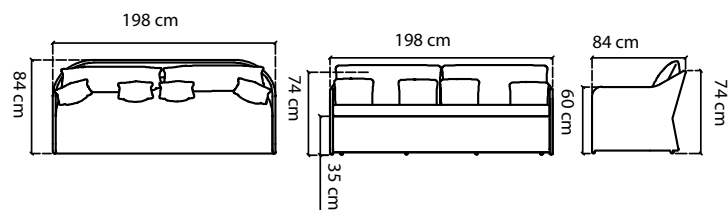

1010

ABDECKHAUBEN
COVER / HOUSSES 196 pts

GEWICHT
WEIGHT / POIDS 16,80 kg

KISSEN
CUSHIONS / COUSSINS 5,25 kg

VOLUMEN
VOLUME / VOLUME 0,79 m³

MAßE
DIMENSIONS / DIMENSIONS 136x84x74 cm
SITZHÖHE / SEAT HEIGHT 45 cm
ALTO BRAZO / ARM HEIGHT 60 cm

VOLUMEN
VOLUME / VOLUME 0,28 m³

MAßE
DIMENSIONS / DIMENSIONS 58x64x87 cm
SITZHÖHE / SEAT HEIGHT 47 cm
ALTO BRAZO / ARM HEIGHT 66 cm

23871
MESA COM. CUADRADA ALASKA
SQ DINING TABLE / TABLE.

FRAME TEAK + ALUM. WHITE

ABDECKHAUBEN
COVER / HOUSSES 185 pts

GEWICHT
WEIGHT / POIDS 36,56 kg

VOLUMEN
VOLUME / VOLUME 0,21m³

MAßE
DIMENSIONS / DIMENSIONS 100x100x76 cm
TEAK THICK 4 cm

24213
SOFA 3PL. TOSCANA
SOFA / SOFA

STANDARD CUSHIONS INCLUDED
PREMIUM CUSHION INCLUDED

1010

ABDECKHAUBEN
COVER / HOUSSES 241 pts

GEWICHT
WEIGHT / POIDS 19,95 kg

KISSEN
CUSHIONS / COUSSINS 7,61 kg

VOLUMEN
VOLUME / VOLUME 1,05 m³

MAßE
DIMENSIONS / DIMENSIONS 198x84x74 cm
SITZHÖHE / SEAT HEIGHT 45 cm
ALTO BRAZO / ARM HEIGHT 60 cm