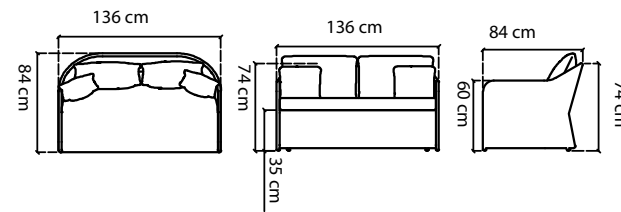

MAßE
DIMENSIONS / DIMENSIONS 74x84x74 cm
SITZHÖHE / SEAT HEIGHT 45 cm
ALTO BRAZO / ARM HEIGHT 60 cm

24212
SOFA 2 PL. TOSCANA LOVESEAT /
MOD. CENTRAL 2 PL.

STANDARD CUSHIONS INCLUDED
PREMIUM CUSHION INCLUDED

1010

ABDECKHAUBEN
COVER / HOUSSES 196 pts

GEWICHT
WEIGHT / POIDS 16,80 kg

KISSEN
CUSHIONS / COUSSINS 5,25 kg

VOLUMEN
VOLUME / VOLUME 0,79 m³

MAßE
DIMENSIONS / DIMENSIONS 136x84x74 cm
SITZHÖHE / SEAT HEIGHT 45 cm
ALTO BRAZO / ARM HEIGHT 60 cm

VOLUMEN
VOLUME / VOLUME 0,28 m³

MAßE
DIMENSIONS / DIMENSIONS 58x64x87 cm
SITZHÖHE / SEAT HEIGHT 47 cm
ALTO BRAZO / ARM HEIGHT 66 cm

23871
MESA COM. CUADRADA ALASKA
SQ DINING TABLE / TABLE.

FRAME TEAK + ALUM. WHITE

1010

ABDECKHAUBEN
COVER / HOUSSES 241 pts

GEWICHT
WEIGHT / POIDS 19,95 kg

KISSEN
CUSHIONS / COUSSINS 7,61 kg

VOLUMEN
VOLUME / VOLUME 1,05 m³

MAßE
DIMENSIONS / DIMENSIONS 198x84x74 cm
SITZHÖHE / SEAT HEIGHT 45 cm
ALTO BRAZO / ARM HEIGHT 60 cm