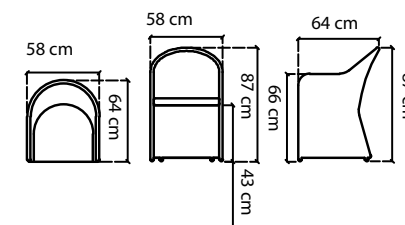

MAßE
DIMENSIONS / DIMENSIONS 74x84x74 cm
SITZHÖHE / SEAT HEIGHT 45 cm
ALTO BRAZO / ARM HEIGHT 60 cm

24212
SOFA 2 PL. TOSCANA LOVESEAT /
MOD. CENTRAL 2 PL.

STANDARD CUSHIONS INCLUDED
PREMIUM CUSHION INCLUDED

1010

ABDECKHAUBEN
COVER / HOUSSES 196 pts

GEWICHT
WEIGHT / POIDS 16,80 kg

KISSEN
CUSHIONS / COUSSINS 5,25 kg

VOLUMEN
VOLUME / VOLUME 0,79 m³

MAßE
DIMENSIONS / DIMENSIONS 136x84x74 cm
SITZHÖHE / SEAT HEIGHT 45 cm
ALTO BRAZO / ARM HEIGHT 60 cm

VOLUMEN
VOLUME / VOLUME 0,28 m³

MAßE
DIMENSIONS / DIMENSIONS 58x64x87 cm
SITZHÖHE / SEAT HEIGHT 47 cm
ALTO BRAZO / ARM HEIGHT 66 cm

23871
MESA COM. CUADRADA ALASKA
SQ DINING TABLE / TABLE.

FRAME TEAK + ALUM. WHITE

1010

ABDECKHAUBEN
COVER / HOUSSES 241 pts

GEWICHT
WEIGHT / POIDS 19,95 kg

KISSEN
CUSHIONS / COUSSINS 7,61 kg

VOLUMEN
VOLUME / VOLUME 1,05 m³

MAßE
DIMENSIONS / DIMENSIONS 198x84x74 cm
SITZHÖHE / SEAT HEIGHT 45 cm
ALTO BRAZO / ARM HEIGHT 60 cm