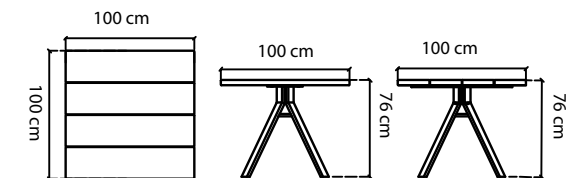

1010

ABDECKHAUBEN
COVER / HOUSSES 196 pts

GEWICHT
WEIGHT / POIDS 16,80 kg

KISSEN
CUSHIONS / COUSSINS 5,25 kg

VOLUMEN
VOLUME / VOLUME 0,79 m³

MAßE
DIMENSIONS / DIMENSIONS 136x84x74 cm
SITZHÖHE / SEAT HEIGHT 45 cm
ALTO BRAZO / ARM HEIGHT 60 cm

VOLUMEN
VOLUME / VOLUME 0,28 m³

MAßE
DIMENSIONS / DIMENSIONS 58x64x87 cm
SITZHÖHE / SEAT HEIGHT 47 cm
ALTO BRAZO / ARM HEIGHT 66 cm

23871
MESA COM. CUADRADA ALASKA
SQ DINING TABLE / TABLE.

FRAME TEAK + ALUM. WHITE

ABDECKHAUBEN
COVER / HOUSSES 185 pts

GEWICHT
WEIGHT / POIDS 36,56 kg

VOLUMEN
VOLUME / VOLUME 0,21m³

MAßE
DIMENSIONS / DIMENSIONS 100x100x76 cm
TEAK THICK 4 cm

24213
SOFA 3PL. TOSCANA
SOFA / SOFA

STANDARD CUSHIONS INCLUDED
PREMIUM CUSHION INCLUDED

1010

ABDECKHAUBEN
COVER / HOUSSES 241 pts

GEWICHT
WEIGHT / POIDS 19,95 kg

KISSEN
CUSHIONS / COUSSINS 7,61 kg

VOLUMEN
VOLUME / VOLUME 1,05 m³

MAßE
DIMENSIONS / DIMENSIONS 198x84x74 cm
SITZHÖHE / SEAT HEIGHT 45 cm
ALTO BRAZO / ARM HEIGHT 60 cm