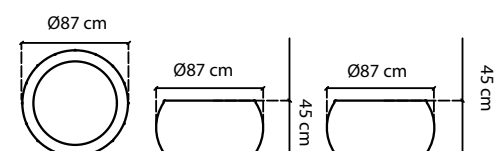

VOLUMEN
VOLUME / VOLUME 0,28 m³

MAßE
DIMENSIONS / DIMENSIONS 58x64x87 cm
SITZHÖHE / SEAT HEIGHT 47 cm
ALTO BRAZO / ARM HEIGHT 66 cm

23871
MESA COM. CUADRADA ALASKA
SQ DINING TABLE / TABLE.

FRAME TEAK + ALUM. WHITE

1010

ABDECKHAUBEN
COVER / HOUSSES 241 pts

GEWICHT
WEIGHT / POIDS 19,95 kg

KISSEN
CUSHIONS / COUSSINS 7,61 kg

VOLUMEN
VOLUME / VOLUME 1,05 m³

MAßE
DIMENSIONS / DIMENSIONS 198x84x74 cm
SITZHÖHE / SEAT HEIGHT 45 cm
ALTO BRAZO / ARM HEIGHT 60 cm

VOLUMEN
VOLUME / VOLUME 0,36 m³

MAßE
DIMENSIONS / DIMENSIONS Ø87x45 cm
INSERT TOP Ø68,5 cm
THICK CERAMIC TOP 8 mm - GLASS 6 mm

23871.01
MESA COM.RECT ALASKA 200
RECT. DINING TABLE / TABLE

FRAME TEAK + ALUM. WHITE

CUBRE
COVER / HOUSSES 268 pts

GEWICHT
WEIGHT / POIDS 73,45 kg

VOLUMEN
VOLUME / VOLUME 0,34 m³

MAßE
DIMENSIONS / DIMENSIONS 200x100x76 cm
TEAK THICK 4 cm

23871.02.02
MESA COM.RECT ALASKA 240
RECT. DINING TABLE / TABLE