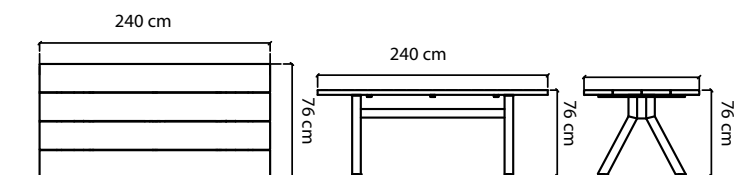

CUBRE
COVER / HOUSSES 268 pts

GEWICHT
WEIGHT / POIDS 73,45 kg

VOLUMEN
VOLUME / VOLUME 0,34 m³

MAßE
DIMENSIONS / DIMENSIONS 200x100x76 cm
TEAK THICK 4 cm

23871.02.02
MESA COM.RECT ALASKA 240
RECT. DINING TABLE / TABLE

FRAME TEAK + ALUM. WHITE

CUBRE
COVER / HOUSSES 311 pts

GEWICHT
WEIGHT / POIDS 87,32 kg

VOLUMEN
VOLUME / VOLUME 0,39 m³

MAßE
DIMENSIONS / DIMENSIONS 240x100x76 cm
TEAK THICK 4 cm

23871.03
MESA COM.REDONDA ALASKA
ROUND DINING TABLE / TABLE

FRAME TEAK + ALUM. WHITE

ABDECKHAUBEN COVER / HOUSSES	144 pts
GEWICHT WEIGHT / POIDS	29,73 kg
VOLUMEN VOLUME / VOLUME	0,21 m ³
MABE DIMENSIONS / DIMENSIONS	Ø100X76 cm TEAK THICK 4 cm

23833
MESA RINCON TOSCANA
SIDE TABLE / TABLE

CERAMIC TOP INCLUDED
GLASS TOP INCLUDED

ABDECKHAUBEN COVER / HOUSSES	90 pts
GEWICHT WEIGHT / POIDS	4,48 kg
GEWICHT TAPA - CRISTAL TOP - GLASS WEIGHT / POIDS DU TOP - VERRE	6,16 - 2,60 kg
VOLUMEN VOLUME / VOLUME	0,16 m ³
MABE DIMENSIONS / DIMENSIONS	Ø55X50 cm INSERT TOP Ø39,6 cm THICK CERAMIC TOP 8 mm - GLASS 6 mm