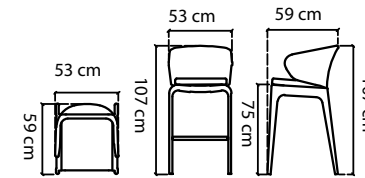

23093

SILLON COMEDOR KAPSTADT DINING  
ARMCHAIR / CHAISE DE TABLE

STANDARD CUSHIONS INCLUDED  
PREMIUM CUSHION INCLUDED

ABDECKHAUBEN COVER / HOUSSES	156 pts
GEWICHT WEIGHT / POIDS	7,48 kg
KISSEN CUSHIONS / COUSSINS	0,63 kg
VOLUMEN VOLUME / VOLUME	0,22 m³
MABE DIMENSIONS / DIMENSIONS	57x63x81 cm SITZHÖHE / SEAT HEIGHT 48 cm ALTO BRAZO / ARM HEIGHT 71 cm

23092

SILLA COMEDOR KAPSTADT  
DINING CHAIR / CHAISE DE TABLE

STANDARD CUSHIONS INCLUDED  
PREMIUM CUSHION INCLUDED

ABDECKHAUBEN COVER / HOUSSES	156 pts
GEWICHT WEIGHT / POIDS	6,20 kg
KISSEN CUSHIONS / COUSSINS	0,63 kg
VOLUMEN VOLUME / VOLUME	0,20 m³
MABE DIMENSIONS / DIMENSIONS	55x63x81 cm SITZHÖHE / SEAT HEIGHT 48 cm

**23091.01**  
MESA COMEDOR RECTANGULAR  
KAPSTADT RECT. DINING TABLE / TABLE

GLASS TOP INCLUDED

ABDECKHAUBEN COVER / HOUSSES	316 pts
GEWICHT WEIGHT / POIDS	20,04 kg
GEWICHT CRISTAL GLASS WEIGHT / POIDS DU VERRE	32,80 kg
VOLUMEN VOLUME / VOLUME	0,50 m <sup>3</sup>
MABE DIMENSIONS / DIMENSIONS	220x100x76 cm INSERT TOP 213 x 93,4 cm GLASS THICK 6 mm

**23096**  
TABURETE KAPSTADT BARSTOOL /  
TABOURET

STANDARD CUSHIONS INCLUDED  
PREMIUM CUSHION INCLUDED

3662	ABDECKHAUBEN COVER / HOUSSES	196 pts
	GEWICHT WEIGHT / POIDS	8,56 kg
	KISSEN CUSHIONS / COUSSINS	0,43 kg
	VOLUMEN VOLUME / VOLUME	0,28 m <sup>3</sup>
	MABE DIMENSIONS / DIMENSIONS	53x59x107 cm SITZHÖHE / SEAT HEIGHT 79 cm ALTO BRAZO / ARM HEIGHT 100 cm