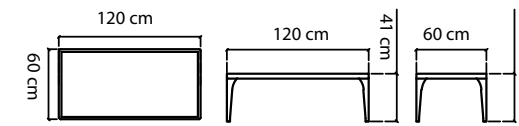

23081

SILLON KAPSTADT ARMCHAIR / FAUTEUIL

STANDARD CUSHIONS INCLUDED  
PREMIUM CUSHION INCLUDED

NOT INCLUDED DEC.CUSHIONS

ABDECKHAUBEN COVER / HOUSSES	190 pts
GEWICHT WEIGHT / POIDS	11,91 kg
KISSEN CUSHIONS / COUSSINS	2,74 kg
VOLUMEN VOLUME / VOLUME	0,28 m³
MABE DIMENSIONS / DIMENSIONS	72x79x77 cm SITZHÖHE / SEAT HEIGHT 41 cm ALTO BRAZO / ARM HEIGHT 65 cm

23082

SOFA 2PL. KAPSTADT  
LOVESEAT / SOFA

STANDARD CUSHIONS INCLUDED  
PREMIUM CUSHION INCLUDED

ABDECKHAUBEN COVER / HOUSSES	233 pts
GEWICHT WEIGHT / POIDS	18,02 kg
KISSEN CUSHIONS / COUSSINS	4,23 kg
VOLUMEN VOLUME / VOLUME	0,48 m³
MABE DIMENSIONS / DIMENSIONS	128x79x77 cm SITZHÖHE / SEAT HEIGHT 41 cm ALTO BRAZO / ARM HEIGHT 65 cm

23084

MESA CENTRO RECTANGULAR  
RECT. COFFEE TABLE / TABLE

GLASS TOP INCLUDED

ABDECKHAUBEN COVER / HOUSSES	132 pts
GEWICHT WEIGHT / POIDS	7,75 kg
GEWICHT CRISTAL GLASS WEIGHT / POIDS DU VERRE	10,20 kg
VOLUMEN VOLUME / VOLUME	0,18 m³
MABE DIMENSIONS / DIMENSIONS	120x60x41 cm INSERT TOP 114,2 x 54,2 cm GLASS THICK 6 mm

23085

MESA RINCON  
KAPSTADT SIDE TABLE / TABLE

GLASS TOP INCLUDED

ABDECKHAUBEN COVER / HOUSSES	90 pts
GEWICHT WEIGHT / POIDS	4,90 kg
GEWICHT CRISTAL GLASS WEIGHT / POIDS DU VERRE	3,37 kg
VOLUMEN VOLUME / VOLUME	0,04 m³
MABE DIMENSIONS / DIMENSIONS	51x51x51 cm INSERT TOP 45,2 x 45,2 cm GLASS THICK 6 mm