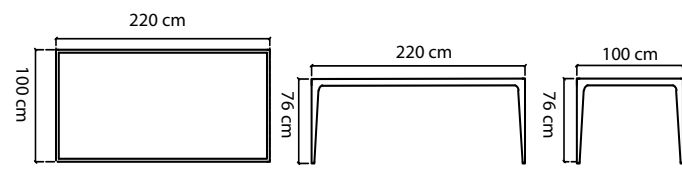

23086

BANQUETA KAPSTADT  
OTTOMAN / BANQUETTE

STANDARD CUSHIONS INCLUDED  
PREMIUM CUSHION INCLUDED

ABDECKHAUBEN COVER / HOUSSES	94 pts
GEWICHT WEIGHT / POIDS	4,28 kg
KISSEN CUSHIONS / COUSSINS	1,42 kg
VOLUMEN VOLUME / VOLUME	0,07 m³
MABE DIMENSIONS / DIMENSIONS	68x46x35 cm SITZHÖHE / SEAT HEIGHT 43 cm

23093

SILLON COMEDOR KAPSTADT DINING  
ARMCHAIR / CHAISE DE TABLE

STANDARD CUSHIONS INCLUDED  
PREMIUM CUSHION INCLUDED

ABDECKHAUBEN COVER / HOUSSES	156 pts
GEWICHT WEIGHT / POIDS	7,48 kg
KISSEN CUSHIONS / COUSSINS	0,63 kg
VOLUMEN VOLUME / VOLUME	0,22 m³
MABE DIMENSIONS / DIMENSIONS	57x63x81 cm SITZHÖHE / SEAT HEIGHT 48 cm ALTO BRAZO / ARM HEIGHT 71 cm

23092

SILLA COMEDOR KAPSTADT  
DINING CHAIR / CHAISE DE TABLE

STANDARD CUSHIONS INCLUDED  
PREMIUM CUSHION INCLUDED

ABDECKHAUBEN COVER / HOUSSES	156 pts
GEWICHT WEIGHT / POIDS	6,20 kg
KISSEN CUSHIONS / COUSSINS	0,63 kg
VOLUMEN VOLUME / VOLUME	0,20 m³
MABE DIMENSIONS / DIMENSIONS	55x63x81 cm SITZHÖHE / SEAT HEIGHT 48 cm

**23091.01**  
MESA COMEDOR RECTANGULAR  
KAPSTADT RECT. DINING TABLE / TABLE

GLASS TOP INCLUDED

ABDECKHAUBEN COVER / HOUSSES	316 pts
GEWICHT WEIGHT / POIDS	20,04 kg
GEWICHT CRISTAL GLASS WEIGHT / POIDS DU VERRE	32,80 kg
VOLUMEN VOLUME / VOLUME	0,50 m <sup>3</sup>
MABE DIMENSIONS / DIMENSIONS	220x100x76 cm INSERT TOP 213 x 93,4 cm GLASS THICK 6 mm