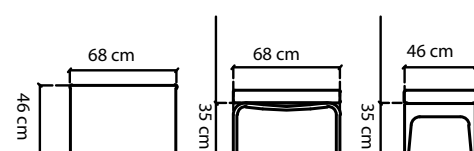

23084

MESA CENTRO RECTANGULAR  
RECT. COFFEE TABLE / TABLE

GLASS TOP INCLUDED

ABDECKHAUBEN COVER / HOUSSES	132 pts
GEWICHT WEIGHT / POIDS	7,75 kg
GEWICHT CRISTAL GLASS WEIGHT / POIDS DU VERRE	10,20 kg
VOLUMEN VOLUME / VOLUME	0,18 m³
MABE DIMENSIONS / DIMENSIONS	120x60x41 cm INSERT TOP 114,2 x 54,2 cm GLASS THICK 6 mm

23085

MESA RINCON  
KAPSTADT SIDE TABLE / TABLE

GLASS TOP INCLUDED

ABDECKHAUBEN COVER / HOUSSES	90 pts
GEWICHT WEIGHT / POIDS	4,90 kg
GEWICHT CRISTAL GLASS WEIGHT / POIDS DU VERRE	3,37 kg
VOLUMEN VOLUME / VOLUME	0,04 m³
MABE DIMENSIONS / DIMENSIONS	51x51x51 cm INSERT TOP 45,2 x 45,2 cm GLASS THICK 6 mm

23083

SOFA 3PL. KAPSTADT  
SOFA / SOFA

STANDARD CUSHIONS INCLUDED  
PREMIUM CUSHION INCLUDED

ABDECKHAUBEN COVER / HOUSSES	277 pts
GEWICHT WEIGHT / POIDS	24,91 kg
KISSEN CUSHIONS / COUSSINS	7,75 kg
VOLUMEN VOLUME / VOLUME	0,67 m³
MABE DIMENSIONS / DIMENSIONS	184x79x77 cm SITZHÖHE / SEAT HEIGHT 41 cm ALTO BRAZO / ARM HEIGHT 65 cm

23086

BANQUETA KAPSTADT  
OTTOMAN / BANQUETTE

STANDARD CUSHIONS INCLUDED  
PREMIUM CUSHION INCLUDED

ABDECKHAUBEN COVER / HOUSSES	94 pts
GEWICHT WEIGHT / POIDS	4,28 kg
KISSEN CUSHIONS / COUSSINS	1,42 kg
VOLUMEN VOLUME / VOLUME	0,07 m³
MABE DIMENSIONS / DIMENSIONS	68x46x35 cm SITZHÖHE / SEAT HEIGHT 43 cm