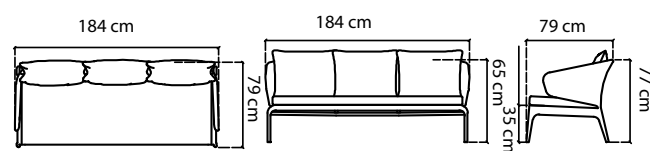

23084

MESA CENTRO RECTANGULAR  
RECT. COFFEE TABLE / TABLE

GLASS TOP INCLUDED

ABDECKHAUBEN COVER / HOUSSES	132 pts
GEWICHT WEIGHT / POIDS	7,75 kg
GEWICHT CRISTAL GLASS WEIGHT / POIDS DU VERRE	10,20 kg
VOLUMEN VOLUME / VOLUME	0,18 m³
MABE DIMENSIONS / DIMENSIONS	120x60x41 cm INSERT TOP 114,2 x 54,2 cm GLASS THICK 6 mm

23085

MESA RINCON  
KAPSTADT SIDE TABLE / TABLE

GLASS TOP INCLUDED

ABDECKHAUBEN COVER / HOUSSES	90 pts
GEWICHT WEIGHT / POIDS	4,90 kg
GEWICHT CRISTAL GLASS WEIGHT / POIDS DU VERRE	3,37 kg
VOLUMEN VOLUME / VOLUME	0,04 m³
MABE DIMENSIONS / DIMENSIONS	51x51x51 cm INSERT TOP 45,2 x 45,2 cm GLASS THICK 6 mm

23083

SOFA 3PL. KAPSTADT  
SOFA / SOFA

STANDARD CUSHIONS INCLUDED  
PREMIUM CUSHION INCLUDED

ABDECKHAUBEN COVER / HOUSSES	277 pts
GEWICHT WEIGHT / POIDS	24,91 kg
KISSEN CUSHIONS / COUSSINS	7,75 kg
VOLUMEN VOLUME / VOLUME	0,67 m³
MABE DIMENSIONS / DIMENSIONS	184x79x77 cm SITZHÖHE / SEAT HEIGHT 41 cm ALTO BRAZO / ARM HEIGHT 65 cm

23086

BANQUETA KAPSTADT  
OTTOMAN / BANQUETTE

STANDARD CUSHIONS INCLUDED  
PREMIUM CUSHION INCLUDED

ABDECKHAUBEN COVER / HOUSSES	94 pts
GEWICHT WEIGHT / POIDS	4,28 kg
KISSEN CUSHIONS / COUSSINS	1,42 kg
VOLUMEN VOLUME / VOLUME	0,07 m³
MABE DIMENSIONS / DIMENSIONS	68x46x35 cm SITZHÖHE / SEAT HEIGHT 43 cm