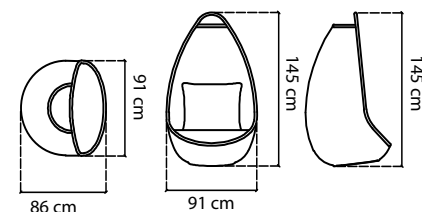

**23097.01**  
MESA BAR RECTANGULAR  
KAPSTADT RECT. BAR TABLE / TABLE

GLASS TOP INCLUDED

3739	ABDECKHAUBEN COVER / HOUSSES	307 pts
	GEWICHT WEIGHT / POIDS	16,75 kg
	GEWICHT CRISTAL GLASS WEIGHT / POIDS DU VERRE	17,35 kg
	VOLUMEN VOLUME / VOLUME	0,40 m <sup>3</sup>
	MABE DIMENSIONS / DIMENSIONS	150x80x107 cm INSERT TOP 143,4 x 73,4 cm GLASS THICK 6 mm

**23099**  
DAYBED  
KAPSTADT  
DAYBED / DAYBED

STANDARD CUSHIONS INCLUDED  
PREMIUM CUSHION INCLUDED

3739	4 DEC. CUSHIONS 70X70	270 pts
1009	4 DEC. CUSHIONS 40X40	
	ABDECKHAUBEN COVER / HOUSSES	
	GEWICHT WEIGHT / POIDS	36,84 kg
	KISSEN CUSHIONS / COUSSINS	15,50 kg
	VOLUMEN VOLUME / VOLUME	1,78 m <sup>3</sup>
	MABE DIMENSIONS / DIMENSIONS	174x173x90/162 cm ALTO ASIEN TO / SEAT HEIGHT 42 cm ALTO BRAZO / ARM HEIGHT 70 cm

**23095**  
MESA AUX. RODONDA KAPSTADT  
AUX. ROUND TABLE / TABLE  
RONDE

GLASS TOP INCLUDED

	ABDECKHAUBEN COVER / HOUSSES	118 pts
	GEWICHT WEIGHT / POIDS	5,36 kg
	GEWICHT CRISTAL GLASS WEIGHT / POIDS DU VERRE	4,30 kg
	VOLUMEN VOLUME / VOLUME	0,19 m <sup>3</sup>
	MABE DIMENSIONS / DIMENSIONS	Ø56x60 cm INSERT TOP Ø50,8 cm GLASS THICK 6 mm

16,82 kg

KISSEN  
CUSHIONS / COUSSINS

5,03 kg

VOLUMEN  
VOLUME / VOLUME

0,89 m<sup>3</sup>

MABE  
DIMENSIONS / DIMENSIONS

91x86x145 cm

23087.01