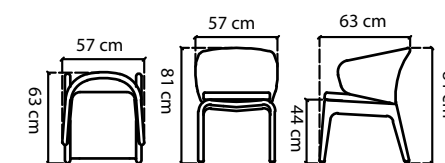

23086

BANQUETA KAPSTADT  
OTTOMAN / BANQUETTE

STANDARD CUSHIONS INCLUDED  
PREMIUM CUSHION INCLUDED

ABDECKHAUBEN COVER / HOUSSES	94 pts
GEWICHT WEIGHT / POIDS	4,28 kg
KISSEN CUSHIONS / COUSSINS	1,42 kg
VOLUMEN VOLUME / VOLUME	0,07 m³
MABE DIMENSIONS / DIMENSIONS	68x46x35 cm SITZHÖHE / SEAT HEIGHT 43 cm

23093

SILLON COMEDOR KAPSTADT DINING  
ARMCHAIR / CHAISE DE TABLE

STANDARD CUSHIONS INCLUDED  
PREMIUM CUSHION INCLUDED

ABDECKHAUBEN COVER / HOUSSES	156 pts
GEWICHT WEIGHT / POIDS	7,48 kg
KISSEN CUSHIONS / COUSSINS	0,63 kg
VOLUMEN VOLUME / VOLUME	0,22 m³
MABE DIMENSIONS / DIMENSIONS	57x63x81 cm SITZHÖHE / SEAT HEIGHT 48 cm ALTO BRAZO / ARM HEIGHT 71 cm

23092

SILLA COMEDOR KAPSTADT  
DINING CHAIR / CHAISE DE TABLE

STANDARD CUSHIONS INCLUDED  
PREMIUM CUSHION INCLUDED

ABDECKHAUBEN COVER / HOUSSES	156 pts
GEWICHT WEIGHT / POIDS	6,20 kg
KISSEN CUSHIONS / COUSSINS	0,63 kg
VOLUMEN VOLUME / VOLUME	0,20 m³
MABE DIMENSIONS / DIMENSIONS	55x63x81 cm SITZHÖHE / SEAT HEIGHT 48 cm

**23091.01**  
MESA COMEDOR RECTANGULAR  
KAPSTADT RECT. DINING TABLE / TABLE

GLASS TOP INCLUDED

ABDECKHAUBEN COVER / HOUSSES	316 pts
GEWICHT WEIGHT / POIDS	20,04 kg
GEWICHT CRISTAL GLASS WEIGHT / POIDS DU VERRE	32,80 kg
VOLUMEN VOLUME / VOLUME	0,50 m <sup>3</sup>
MABE DIMENSIONS / DIMENSIONS	220x100x76 cm INSERT TOP 213 x 93,4 cm GLASS THICK 6 mm