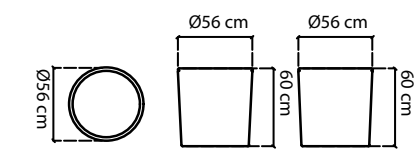

**23097.01**  
MESA BAR RECTANGULAR  
KAPSTADT RECT. BAR TABLE / TABLE

GLASS TOP INCLUDED

3739	ABDECKHAUBEN COVER / HOUSSES	307 pts
	GEWICHT WEIGHT / POIDS	16,75 kg
	GEWICHT CRISTAL GLASS WEIGHT / POIDS DU VERRE	17,35 kg
	VOLUMEN VOLUME / VOLUME	0,40 m <sup>3</sup>
	MABE DIMENSIONS / DIMENSIONS	150x80x107 cm INSERT TOP 143,4 x 73,4 cm GLASS THICK 6 mm

**23098**  
MESA BAR CUADRADA  
KAPSTADT SQ BAR TABLE / TABLE

GLASS TOP INCLUDED

1009	ABDECKHAUBEN COVER / HOUSSES	109 pts
	GEWICHT WEIGHT / POIDS	13,10 kg
	GEWICHT CRISTAL GLASS WEIGHT / POIDS DU VERRE	11,46 kg
	VOLUMEN VOLUME / VOLUME	0,27 m <sup>3</sup>
	MABE DIMENSIONS / DIMENSIONS	90x90x107 cm INSERT TOP 83,4 x 83,4 cm GLASS THICK 6 mm

**23099**  
DAYBED  
KAPSTADT  
DAYBED / DAYBED

STANDARD CUSHIONS INCLUDED  
PREMIUM CUSHION INCLUDED

3739	4 DEC. CUSHIONS 70X70	270 pts
1009	4 DEC. CUSHIONS 40X40	
	ABDECKHAUBEN COVER / HOUSSES	
	GEWICHT WEIGHT / POIDS	36,84 kg
	KISSEN CUSHIONS / COUSSINS	15,50 kg
	VOLUMEN VOLUME / VOLUME	1,78 m <sup>3</sup>
	MABE DIMENSIONS / DIMENSIONS	174x173x90/162 cm ALTO ASIEN TO / SEAT HEIGHT 42 cm ALTO BRAZO / ARM HEIGHT 70 cm

**23095**  
MESA AUX. RODONDA KAPSTADT  
AUX. ROUND TABLE / TABLE  
RONDE

GLASS TOP INCLUDED

	ABDECKHAUBEN COVER / HOUSSES	118 pts
	GEWICHT WEIGHT / POIDS	5,36 kg
	GEWICHT CRISTAL GLASS WEIGHT / POIDS DU VERRE	4,30 kg
	VOLUMEN VOLUME / VOLUME	0,19 m <sup>3</sup>
	MABE DIMENSIONS / DIMENSIONS	Ø56x60 cm INSERT TOP Ø50,8 cm GLASS THICK 6 mm