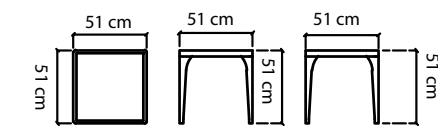

23082

SOFA 2PL. KAPSTADT  
LOVESEAT / SOFA

STANDARD CUSHIONS INCLUDED  
PREMIUM CUSHION INCLUDED

ABDECKHAUBEN COVER / HOUSSES	233 pts
GEWICHT WEIGHT / POIDS	18,02 kg
KISSEN CUSHIONS / COUSSINS	4,23 kg
VOLUMEN VOLUME / VOLUME	0,48 m³
MABE DIMENSIONS / DIMENSIONS	128x79x77 cm SITZHÖHE / SEAT HEIGHT 41 cm ALTO BRAZO / ARM HEIGHT 65 cm

23084

MESA CENTRO RECTANGULAR  
RECT. COFFEE TABLE / TABLE

GLASS TOP INCLUDED

ABDECKHAUBEN COVER / HOUSSES	132 pts
GEWICHT WEIGHT / POIDS	7,75 kg
GEWICHT CRISTAL GLASS WEIGHT / POIDS DU VERRE	10,20 kg
VOLUMEN VOLUME / VOLUME	0,18 m³
MABE DIMENSIONS / DIMENSIONS	120x60x41 cm INSERT TOP 114,2 x 54,2 cm GLASS THICK 6 mm

23085

MESA RINCON  
KAPSTADT SIDE TABLE / TABLE

GLASS TOP INCLUDED

ABDECKHAUBEN COVER / HOUSSES	90 pts
GEWICHT WEIGHT / POIDS	4,90 kg
GEWICHT CRISTAL GLASS WEIGHT / POIDS DU VERRE	3,37 kg
VOLUMEN VOLUME / VOLUME	0,04 m³
MABE DIMENSIONS / DIMENSIONS	51x51x51 cm INSERT TOP 45,2 x 45,2 cm GLASS THICK 6 mm

23083

SOFA 3PL. KAPSTADT  
SOFA / SOFA

STANDARD CUSHIONS INCLUDED  
PREMIUM CUSHION INCLUDED

ABDECKHAUBEN COVER / HOUSSES	277 pts
GEWICHT WEIGHT / POIDS	24,91 kg
KISSEN CUSHIONS / COUSSINS	7,75 kg
VOLUMEN VOLUME / VOLUME	0,67 m³
MABE DIMENSIONS / DIMENSIONS	184x79x77 cm SITZHÖHE / SEAT HEIGHT 41 cm ALTO BRAZO / ARM HEIGHT 65 cm