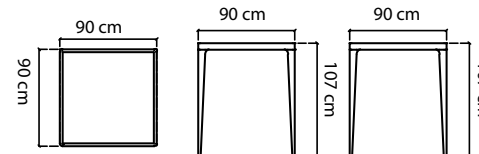

**23091.01**  
MESA COMEDOR RECTANGULAR  
KAPSTADT RECT. DINING TABLE / TABLE

GLASS TOP INCLUDED

ABDECKHAUBEN COVER / HOUSSES	316 pts
GEWICHT WEIGHT / POIDS	20,04 kg
GEWICHT CRISTAL GLASS WEIGHT / POIDS DU VERRE	32,80 kg
VOLUMEN VOLUME / VOLUME	0,50 m <sup>3</sup>
MABE DIMENSIONS / DIMENSIONS	220x100x76 cm INSERT TOP 213 x 93,4 cm GLASS THICK 6 mm

**23097.01**  
MESA BAR RECTANGULAR  
KAPSTADT RECT. BAR TABLE / TABLE

GLASS TOP INCLUDED

3739	ABDECKHAUBEN COVER / HOUSSES	307 pts
	GEWICHT WEIGHT / POIDS	16,75 kg
	GEWICHT CRISTAL GLASS WEIGHT / POIDS DU VERRE	17,35 kg
	VOLUMEN VOLUME / VOLUME	0,40 m <sup>3</sup>
	MABE DIMENSIONS / DIMENSIONS	150x80x107 cm INSERT TOP 143,4 x 73,4 cm GLASS THICK 6 mm

**23098**  
MESA BAR CUADRADA  
KAPSTADT SQ BAR TABLE / TABLE

GLASS TOP INCLUDED

1009	ABDECKHAUBEN COVER / HOUSSES	109 pts
	GEWICHT WEIGHT / POIDS	13,10 kg
	GEWICHT CRISTAL GLASS WEIGHT / POIDS DU VERRE	11,46 kg
	VOLUMEN VOLUME / VOLUME	0,27 m <sup>3</sup>
	MABE DIMENSIONS / DIMENSIONS	90x90x107 cm INSERT TOP 83,4 x 83,4 cm GLASS THICK 6 mm

**23099**  
DAYBED  
KAPSTADT  
DAYBED / DAYBED

STANDARD CUSHIONS INCLUDED  
PREMIUM CUSHION INCLUDED

3739	4 DEC. CUSHIONS 70X70	270 pts
1009	4 DEC. CUSHIONS 40X40	
	ABDECKHAUBEN COVER / HOUSSES	
	GEWICHT WEIGHT / POIDS	36,84 kg
	KISSEN CUSHIONS / COUSSINS	15,50 kg
	VOLUMEN VOLUME / VOLUME	1,78 m <sup>3</sup>
	MABE DIMENSIONS / DIMENSIONS	174x173x90/162 cm ALTO ASIEN TO / SEAT HEIGHT 42 cm ALTO BRAZO / ARM HEIGHT 70 cm