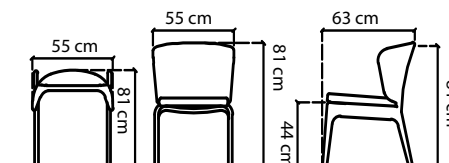

23093

SILLON COMEDOR KAPSTADT DINING  
ARMCHAIR / CHAISE DE TABLE

STANDARD CUSHIONS INCLUDED  
PREMIUM CUSHION INCLUDED

ABDECKHAUBEN COVER / HOUSSES	156 pts
GEWICHT WEIGHT / POIDS	7,48 kg
KISSEN CUSHIONS / COUSSINS	0,63 kg
VOLUMEN VOLUME / VOLUME	0,22 m³
MABE DIMENSIONS / DIMENSIONS	57x63x81 cm SITZHÖHE / SEAT HEIGHT 48 cm ALTO BRAZO / ARM HEIGHT 71 cm

23092

SILLA COMEDOR KAPSTADT  
DINING CHAIR / CHAISE DE TABLE

STANDARD CUSHIONS INCLUDED  
PREMIUM CUSHION INCLUDED

ABDECKHAUBEN COVER / HOUSSES	156 pts
GEWICHT WEIGHT / POIDS	6,20 kg
KISSEN CUSHIONS / COUSSINS	0,63 kg
VOLUMEN VOLUME / VOLUME	0,20 m³
MABE DIMENSIONS / DIMENSIONS	55x63x81 cm SITZHÖHE / SEAT HEIGHT 48 cm

**23091.01**  
MESA COMEDOR RECTANGULAR  
KAPSTADT RECT. DINING TABLE / TABLE

GLASS TOP INCLUDED

ABDECKHAUBEN COVER / HOUSSES	316 pts
GEWICHT WEIGHT / POIDS	20,04 kg
GEWICHT CRISTAL GLASS WEIGHT / POIDS DU VERRE	32,80 kg
VOLUMEN VOLUME / VOLUME	0,50 m <sup>3</sup>
MABE DIMENSIONS / DIMENSIONS	220x100x76 cm INSERT TOP 213 x 93,4 cm GLASS THICK 6 mm

**23096**  
TABURETE KAPSTADT BARSTOOL /  
TABOURET

STANDARD CUSHIONS INCLUDED  
PREMIUM CUSHION INCLUDED

3662	ABDECKHAUBEN COVER / HOUSSES	196 pts
	GEWICHT WEIGHT / POIDS	8,56 kg
	KISSEN CUSHIONS / COUSSINS	0,43 kg
	VOLUMEN VOLUME / VOLUME	0,28 m <sup>3</sup>
	MABE DIMENSIONS / DIMENSIONS	53x59x107 cm SITZHÖHE / SEAT HEIGHT 79 cm ALTO BRAZO / ARM HEIGHT 100 cm