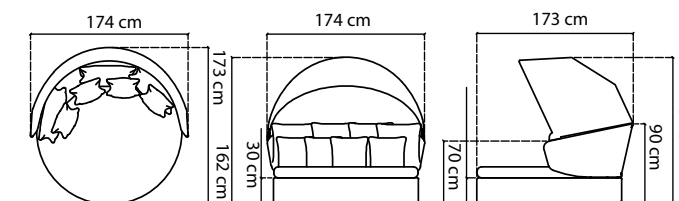

**23097.01**  
MESA BAR RECTANGULAR  
KAPSTADT RECT. BAR TABLE / TABLE

GLASS TOP INCLUDED

3739	ABDECKHAUBEN COVER / HOUSSES	307 pts
	GEWICHT WEIGHT / POIDS	16,75 kg
	GEWICHT CRISTAL GLASS WEIGHT / POIDS DU VERRE	17,35 kg
	VOLUMEN VOLUME / VOLUME	0,40 m <sup>3</sup>
	MABE DIMENSIONS / DIMENSIONS	150x80x107 cm INSERT TOP 143,4 x 73,4 cm GLASS THICK 6 mm

**23098**  
MESA BAR CUADRADA  
KAPSTADT SQ BAR TABLE / TABLE

GLASS TOP INCLUDED

1009	ABDECKHAUBEN COVER / HOUSSES	109 pts
	GEWICHT WEIGHT / POIDS	13,10 kg
	GEWICHT CRISTAL GLASS WEIGHT / POIDS DU VERRE	11,46 kg
	VOLUMEN VOLUME / VOLUME	0,27 m <sup>3</sup>
	MABE DIMENSIONS / DIMENSIONS	90x90x107 cm INSERT TOP 83,4 x 83,4 cm GLASS THICK 6 mm

**23099**  
DAYBED  
KAPSTADT  
DAYBED / DAYBED

STANDARD CUSHIONS INCLUDED  
PREMIUM CUSHION INCLUDED

3739	4 DEC. CUSHIONS 70X70	270 pts
1009	4 DEC. CUSHIONS 40X40	
	ABDECKHAUBEN COVER / HOUSSES	
	GEWICHT WEIGHT / POIDS	36,84 kg
	KISSEN CUSHIONS / COUSSINS	15,50 kg
	VOLUMEN VOLUME / VOLUME	1,78 m <sup>3</sup>
	MABE DIMENSIONS / DIMENSIONS	174x173x90/162 cm ALTO ASIEN TO / SEAT HEIGHT 42 cm ALTO BRAZO / ARM HEIGHT 70 cm

**23095**  
MESA AUX. RODONDA KAPSTADT  
AUX. ROUND TABLE / TABLE  
RONDE

GLASS TOP INCLUDED

	ABDECKHAUBEN COVER / HOUSSES	118 pts
	GEWICHT WEIGHT / POIDS	5,36 kg
	GEWICHT CRISTAL GLASS WEIGHT / POIDS DU VERRE	4,30 kg
	VOLUMEN VOLUME / VOLUME	0,19 m <sup>3</sup>
	MABE DIMENSIONS / DIMENSIONS	Ø56x60 cm INSERT TOP Ø50,8 cm GLASS THICK 6 mm