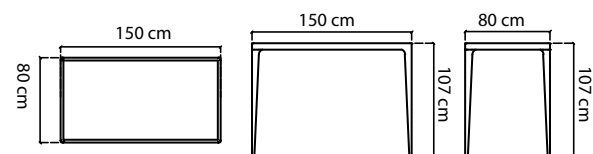

**23096**  
TABURETE KAPSTADT BARSTOOL /  
TABOURET

STANDARD CUSHIONS INCLUDED  
PREMIUM CUSHION INCLUDED

3662	ABDECKHAUBEN COVER / HOUSSES	196 pts
	GEWICHT WEIGHT / POIDS	8,56 kg
	KISSEN CUSHIONS / COUSSINS	0,43 kg
	VOLUMEN VOLUME / VOLUME	0,28 m <sup>3</sup>
	MABE DIMENSIONS / DIMENSIONS	53x59x107 cm SITZHÖHE / SEAT HEIGHT 79 cm ALTO BRAZO / ARM HEIGHT 100 cm

**23100**  
TUMBONA DOBLE KAPSTADT  
DOUBLE LOUNGER / TRANSAT

STANDARD CUSHIONS INCLUDED  
PREMIUM CUSHION INCLUDED

1413	ABDECKHAUBEN COVER / HOUSSES	452 pts
	GEWICHT WEIGHT / POIDS	40,90 kg
	KISSEN CUSHIONS / COUSSINS	7,80 kg
	VOLUMEN VOLUME / VOLUME	0,63 m <sup>3</sup>
	MABE DIMENSIONS / DIMENSIONS	180x200x30 cm SITZHÖHE / SEAT HEIGHT 36 cm

**23097.01**  
MESA BAR RECTANGULAR  
KAPSTADT RECT. BAR TABLE / TABLE

GLASS TOP INCLUDED

3739	ABDECKHAUBEN COVER / HOUSSES	307 pts
	GEWICHT WEIGHT / POIDS	16,75 kg
	GEWICHT CRISTAL GLASS WEIGHT / POIDS DU VERRE	17,35 kg
	VOLUMEN VOLUME / VOLUME	0,40 m <sup>3</sup>
	MABE DIMENSIONS / DIMENSIONS	150x80x107 cm INSERT TOP 143,4 x 73,4 cm GLASS THICK 6 mm

**23098**  
MESA BAR CUADRADA  
KAPSTADT SQ BAR TABLE / TABLE

GLASS TOP INCLUDED

1009	ABDECKHAUBEN COVER / HOUSSES	109 pts
	GEWICHT WEIGHT / POIDS	13,10 kg
	GEWICHT CRISTAL GLASS WEIGHT / POIDS DU VERRE	11,46 kg
	VOLUMEN VOLUME / VOLUME	0,27 m <sup>3</sup>
	MABE DIMENSIONS / DIMENSIONS	90x90x107 cm INSERT TOP 83,4 x 83,4 cm GLASS THICK 6 mm