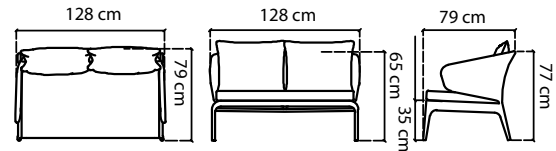

23081

SILLON KAPSTADT ARMCHAIR / FAUTEUIL

STANDARD CUSHIONS INCLUDED  
PREMIUM CUSHION INCLUDED

NOT INCLUDED DEC.CUSHIONS

ABDECKHAUBEN COVER / HOUSSES	190 pts
GEWICHT WEIGHT / POIDS	11,91 kg
KISSEN CUSHIONS / COUSSINS	2,74 kg
VOLUMEN VOLUME / VOLUME	0,28 m³
MABE DIMENSIONS / DIMENSIONS	72x79x77 cm SITZHÖHE / SEAT HEIGHT 41 cm ALTO BRAZO / ARM HEIGHT 65 cm

23082

SOFA 2PL. KAPSTADT  
LOVESEAT / SOFA

STANDARD CUSHIONS INCLUDED  
PREMIUM CUSHION INCLUDED

ABDECKHAUBEN COVER / HOUSSES	233 pts
GEWICHT WEIGHT / POIDS	18,02 kg
KISSEN CUSHIONS / COUSSINS	4,23 kg
VOLUMEN VOLUME / VOLUME	0,48 m³
MABE DIMENSIONS / DIMENSIONS	128x79x77 cm SITZHÖHE / SEAT HEIGHT 41 cm ALTO BRAZO / ARM HEIGHT 65 cm

23084

MESA CENTRO RECTANGULAR  
RECT. COFFEE TABLE / TABLE

GLASS TOP INCLUDED

ABDECKHAUBEN COVER / HOUSSES	132 pts
GEWICHT WEIGHT / POIDS	7,75 kg
GEWICHT CRISTAL GLASS WEIGHT / POIDS DU VERRE	10,20 kg
VOLUMEN VOLUME / VOLUME	0,18 m³
MABE DIMENSIONS / DIMENSIONS	120x60x41 cm INSERT TOP 114,2 x 54,2 cm GLASS THICK 6 mm

23085

MESA RINCON  
KAPSTADT SIDE TABLE / TABLE

GLASS TOP INCLUDED

ABDECKHAUBEN COVER / HOUSSES	90 pts
GEWICHT WEIGHT / POIDS	4,90 kg
GEWICHT CRISTAL GLASS WEIGHT / POIDS DU VERRE	3,37 kg
VOLUMEN VOLUME / VOLUME	0,04 m³
MABE DIMENSIONS / DIMENSIONS	51x51x51 cm INSERT TOP 45,2 x 45,2 cm GLASS THICK 6 mm