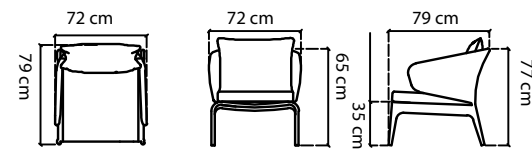

23081

SILLON KAPSTADT ARMCHAIR / FAUTEUIL

STANDARD CUSHIONS INCLUDED  
PREMIUM CUSHION INCLUDED

NOT INCLUDED DEC.CUSHIONS

ABDECKHAUBEN COVER / HOUSSES	190 pts
GEWICHT WEIGHT / POIDS	11,91 kg
KISSEN CUSHIONS / COUSSINS	2,74 kg
VOLUMEN VOLUME / VOLUME	0,28 m³
MABE DIMENSIONS / DIMENSIONS	72x79x77 cm SITZHÖHE / SEAT HEIGHT 41 cm ALTO BRAZO / ARM HEIGHT 65 cm

23082

SOFA 2PL. KAPSTADT  
LOVESEAT / SOFA

STANDARD CUSHIONS INCLUDED  
PREMIUM CUSHION INCLUDED

ABDECKHAUBEN COVER / HOUSSES	233 pts
GEWICHT WEIGHT / POIDS	18,02 kg
KISSEN CUSHIONS / COUSSINS	4,23 kg
VOLUMEN VOLUME / VOLUME	0,48 m³
MABE DIMENSIONS / DIMENSIONS	128x79x77 cm SITZHÖHE / SEAT HEIGHT 41 cm ALTO BRAZO / ARM HEIGHT 65 cm

23084

MESA CENTRO RECTANGULAR  
RECT. COFFEE TABLE / TABLE

GLASS TOP INCLUDED

ABDECKHAUBEN COVER / HOUSSES	132 pts
GEWICHT WEIGHT / POIDS	7,75 kg
GEWICHT CRISTAL GLASS WEIGHT / POIDS DU VERRE	10,20 kg
VOLUMEN VOLUME / VOLUME	0,18 m³
MABE DIMENSIONS / DIMENSIONS	120x60x41 cm INSERT TOP 114,2 x 54,2 cm GLASS THICK 6 mm

23085

MESA RINCON  
KAPSTADT SIDE TABLE / TABLE

GLASS TOP INCLUDED

ABDECKHAUBEN COVER / HOUSSES	90 pts
GEWICHT WEIGHT / POIDS	4,90 kg
GEWICHT CRISTAL GLASS WEIGHT / POIDS DU VERRE	3,37 kg
VOLUMEN VOLUME / VOLUME	0,04 m³
MABE DIMENSIONS / DIMENSIONS	51x51x51 cm INSERT TOP 45,2 x 45,2 cm GLASS THICK 6 mm