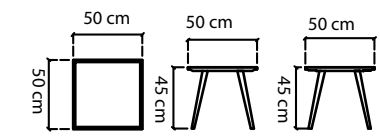

VOLUMEN  
VOLUME / VOLUME 0,31 m<sup>3</sup>

MABE  
DIMENSIONS / DIMENSIONS 148x74x78 cm  
SITZHÖHE / SEAT HEIGHT 44 cm  
ALTO BRAZO / ARM HEIGHT 64 cm

VOLUMEN  
VOLUME / VOLUME 0,18 m<sup>3</sup>

MABE  
DIMENSIONS / DIMENSIONS 120x60x45 cm  
INSERT GLASS TOP 115,7 x 55,7 cm  
THICK GLASS 6mm

### 23515

MESA RINCÓN CUADRADA  
SQUARE SIDE TABLE

GLASS TOP INCLUDED

ABDECKHAUBEN  
COVER / HOUSSES 90 pts

GEWICHT  
WEIGHT / POIDS 4,60 kg

GEWICHT CRISTAL  
GLASS WEIGHT / POIDS DU VERRE 3,44 kg

VOLUMEN  
VOLUME / VOLUME 0,07 m<sup>3</sup>

MABE  
DIMENSIONS / DIMENSIONS 50x50x45 cm  
INSERT GLASS TOP 45,7 x 45,7 cm  
THICK GLASS 6mm