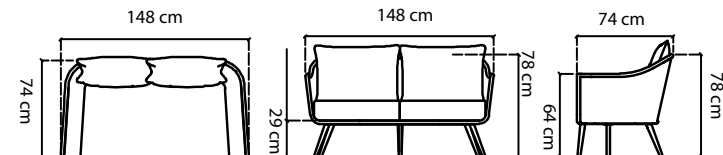

VOLUMEN  
VOLUME / VOLUME 0,19 m<sup>3</sup>

MABE  
DIMENSIONS / DIMENSIONS 88x74x78 cm  
SITZHÖHE / SEAT HEIGHT 44 cm  
ALTO BRAZO / ARM HEIGHT 64 cm

VOLUMEN  
VOLUME / VOLUME 0,31 m<sup>3</sup>

MABE  
DIMENSIONS / DIMENSIONS 148x74x78 cm  
SITZHÖHE / SEAT HEIGHT 44 cm  
ALTO BRAZO / ARM HEIGHT 64 cm

### 23514

MESA CENTRO RECTANGULAR LANZAROTE  
RECTANGULAR COFFEE TABLE / TABLE

GLASS TOP INCLUDED

ABDECKHAUBEN  
COVER / HOUSSES 132 pts

GEWICHT  
WEIGHT / POIDS 9,80 kg

GEWICHT CRISTAL  
GLASS WEIGHT / POIDS DU VERRE 10,62 kg

VOLUMEN  
VOLUME / VOLUME 0,18 m<sup>3</sup>

MABE  
DIMENSIONS / DIMENSIONS 120x60x45 cm  
INSERT GLASS TOP 115,7 x 55,7 cm  
THICK GLASS 6mm