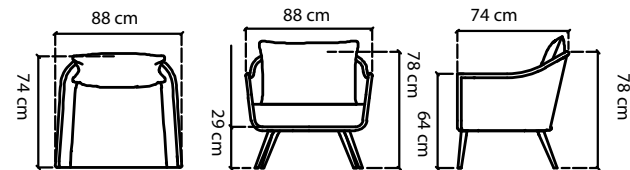

### 23511

SILLON LANZAROTE ARMCHAIR / FAUTEUIL

STANDARD CUSHIONS INCLUDED  
PREMIUM CUSHION INCLUDED

ABDECKHAUBEN  
COVER / HOUSSES 178 pts

GEWICHT  
WEIGHT / POIDS 14,68 kg

KISSEN  
CUSHIONS / COUSSINS 4,16 kg

VOLUMEN  
VOLUME / VOLUME 0,19 m<sup>3</sup>

MABE  
DIMENSIONS / DIMENSIONS 88x74x78 cm  
SITZHÖHE / SEAT HEIGHT 44 cm  
ALTO BRAZO / ARM HEIGHT 64 cm

VOLUMEN  
VOLUME / VOLUME 0,31 m<sup>3</sup>

MABE  
DIMENSIONS / DIMENSIONS 148x74x78 cm  
SITZHÖHE / SEAT HEIGHT 44 cm  
ALTO BRAZO / ARM HEIGHT 64 cm

VOLUMEN  
VOLUME / VOLUME 0,08 m<sup>3</sup>

MABE  
DIMENSIONS / DIMENSIONS 60x59x82 cm  
SITZHÖHE / SEAT HEIGHT 48 cm  
ALTO BRAZO / ARM HEIGHT 65 cm