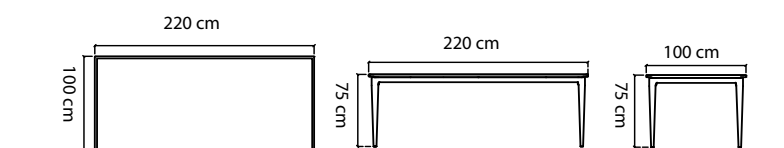

VOLUMEN  
VOLUME / VOLUME 0,08 m<sup>3</sup>

MABE  
DIMENSIONS / DIMENSIONS 60x59x82 cm  
SITZHÖHE / SEAT HEIGHT 48 cm  
ALTO BRAZO / ARM HEIGHT 65 cm

### 23518

MESA COMEDOR RECTANGULAR TAMPA  
RECTANGULAR DINING TABLE / TABLE

GLASS TOP INCLUDED

ABDECKHAUBEN  
COVER / HOUSSES 316 pts

GEWICHT  
WEIGHT / POIDS 26,62 kg

GEWICHT CRISTAL  
GLASS WEIGHT / POIDS DU VERRE 34,07 kg

VOLUMEN  
VOLUME / VOLUME 0,57 m<sup>3</sup>

MABE  
DIMENSIONS / DIMENSIONS 220x100x76 cm  
INSERT GLASS TOP 215,7 x 95,5 cm  
THICK GLASS 6mm

23518.01

MESA COMEDOR CUADRADA TAMP  
SQUARE DINING TABLE

GLASS TOP INCLUDED

ABDECKHAUBEN  
COVER / HOUSSES 185 pts

GEWICHT  
WEIGHT / POIDS 17,28 kg

GEWICHT CRISTAL  
GLASS WEIGHT / POIDS DU VERRE 15,12 kg

VOLUMEN  
VOLUME / VOLUME 0,33 m³

MAßE  
DIMENSIONS / DIMENSIONS 100x100x76 cm  
INSERT GLASS TOP 95,7 x 95,7 cm  
THICK GLASS 6mm