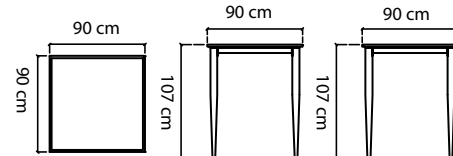

VOLUMEN  
VOLUME / VOLUME 0,58 m³

MAßE  
DIMENSIONS / DIMENSIONS 160x214x35 cm  
SITZHÖHE / SEAT HEIGHT 41 cm

23526

MESA BAR RECTANGULAR LANZAROTE  
RECTANGULAR BAR TABLE / TABLE DE BAR

GLASS TOP INCLUDED

ABDECKHAUBEN  
COVER / HOUSSES 307 pts

GEWICHT  
WEIGHT / POIDS 22,70 kg

GEWICHT CRISTAL  
GLASS WEIGHT / POIDS DU VERRE 18,18 kg

VOLUMEN  
VOLUME / VOLUME 0,38 m³

MAßE  
DIMENSIONS / DIMENSIONS 150x80x107 cm  
INSERT GLASS TOP 145,7 x 75,7 cm  
THICK GLASS 6mm

23527

MESA BAR CUADRADA LANZAROTE  
SQ BAR TABLE / TABLE DE BAR

GLASS TOP INCLUDED

ABDECKHAUBEN  
COVER / HOUSSES 212 pts

GEWICHT  
WEIGHT / POIDS 20,05 kg

GEWICHT CRISTAL  
GLASS WEIGHT / POIDS DU VERRE 12,10 kg

VOLUMEN  
VOLUME / VOLUME 0,30 m³

MAßE  
DIMENSIONS / DIMENSIONS 90x90x107 cm  
INSERT GLASS TOP 85,7 x 85,7 cm  
THICK GLASS 6mm

23510

DAYBED LANZAROTE  
DAYBED / DAYBED

STANDARD CUSHIONS INCLUDED  
PREMIUM CUSHION INCLUDED