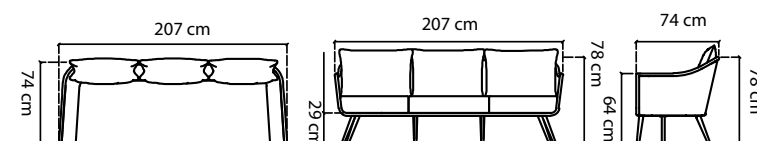

VOLUMEN  
VOLUME / VOLUME 0,18 m<sup>3</sup>

MABE  
DIMENSIONS / DIMENSIONS 120x60x45 cm  
INSERT GLASS TOP 115,7 x 55,7 cm  
THICK GLASS 6mm

MABE  
DIMENSIONS / DIMENSIONS 50x50x45 cm  
INSERT GLASS TOP 45,7 x 45,7 cm  
THICK GLASS 6mm

MABE  
DIMENSIONS / DIMENSIONS 207x74x78 cm  
SITZHÖHE / SEAT HEIGHT 44 cm  
ALTO BRAZO / ARM HEIGHT 64 cm

MABE  
DIMENSIONS / DIMENSIONS 78x50x40 cm  
ALTO ASIENTO / SEAT HEIGHT 29-44 cm