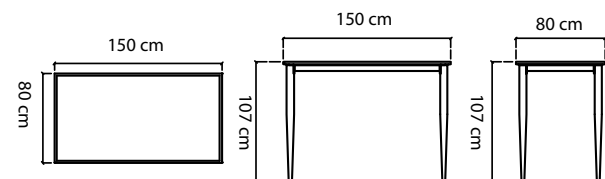

ABDECKHAUBEN  
COVER / HOUSSES 185 pts

GEWICHT  
WEIGHT / POIDS 17,28 kg

GEWICHT CRISTAL  
GLASS WEIGHT / POIDS DU VERRE 15,12 kg

VOLUMEN  
VOLUME / VOLUME 0,33 m³

MAßE  
DIMENSIONS / DIMENSIONS 100x100x76 cm  
INSERT GLASS TOP 95,7 x 95,7 cm  
THICK GLASS 6mm

ABDECKHAUBEN  
COVER / HOUSSES 188 pts

GEWICHT  
WEIGHT / POIDS 20,30 kg

KISSEN  
CUSHIONS / COUSSINS 4,35 kg

VOLUMEN  
VOLUME / VOLUME 0,32 m³

MAßE  
DIMENSIONS / DIMENSIONS 70x214x35 cm  
SITZHÖHE / SEAT HEIGHT 41 cm

VOLUMEN  
VOLUME / VOLUME 0,58 m³

MAßE  
DIMENSIONS / DIMENSIONS 160x214x35 cm  
SITZHÖHE / SEAT HEIGHT 41 cm

23526

MESA BAR RECTANGULAR LANZAROTE  
RECTANGULAR BAR TABLE / TABLE DE BAR

GLASS TOP INCLUDED

ABDECKHAUBEN  
COVER / HOUSSES 307 pts

GEWICHT  
WEIGHT / POIDS 22,70 kg

GEWICHT CRISTAL  
GLASS WEIGHT / POIDS DU VERRE 18,18 kg

VOLUMEN  
VOLUME / VOLUME 0,38 m³

MAßE  
DIMENSIONS / DIMENSIONS 150x80x107 cm  
INSERT GLASS TOP 145,7 x 75,7 cm  
THICK GLASS 6mm