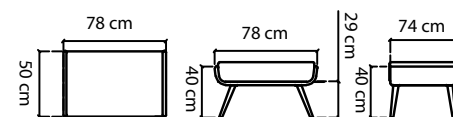

MABE  
DIMENSIONS / DIMENSIONS 207x74x78 cm  
SITZHÖHE / SEAT HEIGHT 44 cm  
ALTO BRAZO / ARM HEIGHT 64 cm

### 23516

BANQUETA  
OTTOMAN / BANQUETTE

STANDARD CUSHIONS INCLUDED  
PREMIUM CUSHION INCLUDED

ABDECKHAUBEN  
COVER / HOUSSES 118 pts

GEWICHT  
WEIGHT / POIDS 6,76 kg

KISSEN  
CUSHIONS / COUSSINS 2,28 kg

VOLUMEN  
VOLUME / VOLUME 0,10 m<sup>3</sup>

MABE  
DIMENSIONS / DIMENSIONS 78x50x40 cm  
ALTO ASIENTO / SEAT HEIGHT 29-44 cm

VOLUMEN  
VOLUME / VOLUME 0,08 m<sup>3</sup>

MABE  
DIMENSIONS / DIMENSIONS 60x59x82 cm  
SITZHÖHE / SEAT HEIGHT 48 cm  
ALTO BRAZO / ARM HEIGHT 65 cm