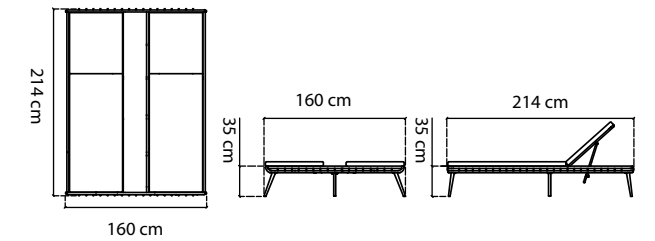

ABDECKHAUBEN  
COVER / HOUSSES 185 pts

GEWICHT  
WEIGHT / POIDS 17,28 kg

GEWICHT CRISTAL  
GLASS WEIGHT / POIDS DU VERRE 15,12 kg

VOLUMEN  
VOLUME / VOLUME 0,33 m³

MAßE  
DIMENSIONS / DIMENSIONS 100x100x76 cm  
INSERT GLASS TOP 95,7 x 95,7 cm  
THICK GLASS 6mm

ABDECKHAUBEN  
COVER / HOUSSES 188 pts

GEWICHT  
WEIGHT / POIDS 20,30 kg

KISSEN  
CUSHIONS / COUSSINS 4,35 kg

VOLUMEN  
VOLUME / VOLUME 0,32 m³

MAßE  
DIMENSIONS / DIMENSIONS 70x214x35 cm  
SITZHÖHE / SEAT HEIGHT 41 cm

VOLUMEN  
VOLUME / VOLUME 0,58 m³

MAßE  
DIMENSIONS / DIMENSIONS 160x214x35 cm  
SITZHÖHE / SEAT HEIGHT 41 cm

23526

MESA BAR RECTANGULAR LANZAROTE  
RECTANGULAR BAR TABLE / TABLE DE BAR

GLASS TOP INCLUDED

ABDECKHAUBEN  
COVER / HOUSSES 307 pts

GEWICHT  
WEIGHT / POIDS 22,70 kg

GEWICHT CRISTAL  
GLASS WEIGHT / POIDS DU VERRE 18,18 kg

VOLUMEN  
VOLUME / VOLUME 0,38 m³

MAßE  
DIMENSIONS / DIMENSIONS 150x80x107 cm  
INSERT GLASS TOP 145,7 x 75,7 cm  
THICK GLASS 6mm