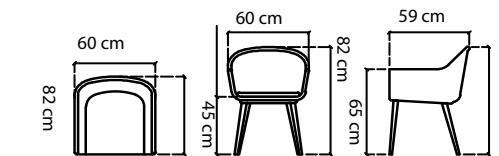

MABE  
DIMENSIONS / DIMENSIONS 207x74x78 cm  
SITZHÖHE / SEAT HEIGHT 44 cm  
ALTO BRAZO / ARM HEIGHT 64 cm

MABE  
DIMENSIONS / DIMENSIONS 78x50x40 cm  
ALTO ASIENTO / SEAT HEIGHT 29-44 cm

VOLUMEN  
VOLUME / VOLUME 0,08 m<sup>3</sup>

MABE  
DIMENSIONS / DIMENSIONS 60x59x82 cm  
SITZHÖHE / SEAT HEIGHT 48 cm  
ALTO BRAZO / ARM HEIGHT 65 cm

ABDECKHAUBEN  
COVER / HOUSSES 185 pts

GEWICHT  
WEIGHT / POIDS 17,28 kg

GEWICHT CRISTAL  
GLASS WEIGHT / POIDS DU VERRE 15,12 kg

VOLUMEN  
VOLUME / VOLUME 0,33 m³

MAßE  
DIMENSIONS / DIMENSIONS 100x100x76 cm  
INSERT GLASS TOP 95,7 x 95,7 cm  
THICK GLASS 6mm