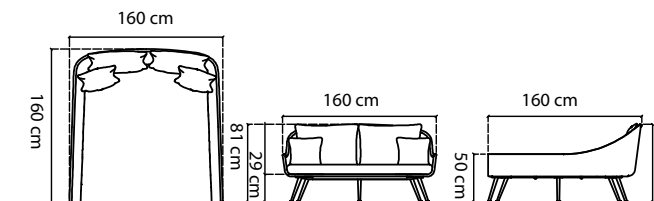

ABDECKHAUBEN  
COVER / HOUSSES 307 pts

GEWICHT  
WEIGHT / POIDS 22,70 kg

GEWICHT CRISTAL  
GLASS WEIGHT / POIDS DU VERRE 18,18 kg

VOLUMEN  
VOLUME / VOLUME 0,38 m³

MAßE  
DIMENSIONS / DIMENSIONS 150x80x107 cm  
INSERT GLASS TOP 145,7 x 75,7 cm  
THICK GLASS 6mm

VOLUMEN  
VOLUME / VOLUME 0,30 m³

MAßE  
DIMENSIONS / DIMENSIONS 90x90x107 cm  
INSERT GLASS TOP 85,7 x 85,7 cm  
THICK GLASS 6mm

23510

DAYBED LANZAROTE  
DAYBED / DAYBED

STANDARD CUSHIONS INCLUDED  
PREMIUM CUSHION INCLUDED

3 DEC.CUSHIONS 60X60  
2 DEC. CUSHIONS 40X40

ABDECKHAUBEN  
COVER / HOUSSES 369 pts

GEWICHT  
WEIGHT / POIDS 29,90 kg

KISSEN  
CUSHIONS / COUSSINS 15,41 kg

VOLUMEN  
VOLUME / VOLUME 1,14 m³

MAßE  
DIMENSIONS / DIMENSIONS 160x160x81 cm  
SITZHÖHE / SEAT HEIGHT 39 cm  
ALTO BRAZO / ARM HEIGHT 50 cm

GEWICHT 50,65 kg  
WEIGHT / POIDS

KISSEN 3,90 kg  
CUSHIONS / COUSSINS

VOLUMEN 1,33 m³  
VOLUME / VOLUME

MAßE 114x138x196 cm  
DIMENSIONS / DIMENSIONS SEAT HEIGHT 68 cm