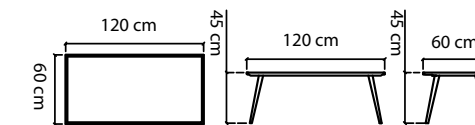

VOLUMEN  
VOLUME / VOLUME 0,19 m<sup>3</sup>

MABE  
DIMENSIONS / DIMENSIONS 88x74x78 cm  
SITZHÖHE / SEAT HEIGHT 44 cm  
ALTO BRAZO / ARM HEIGHT 64 cm

VOLUMEN  
VOLUME / VOLUME 0,31 m<sup>3</sup>

MABE  
DIMENSIONS / DIMENSIONS 148x74x78 cm  
SITZHÖHE / SEAT HEIGHT 44 cm  
ALTO BRAZO / ARM HEIGHT 64 cm

### 23514

MESA CENTRO RECTANGULAR LANZAROTE  
RECTANGULAR COFFEE TABLE / TABLE

GLASS TOP INCLUDED

ABDECKHAUBEN  
COVER / HOUSSES 132 pts

GEWICHT  
WEIGHT / POIDS 9,80 kg

GEWICHT CRISTAL  
GLASS WEIGHT / POIDS DU VERRE 10,62 kg

VOLUMEN  
VOLUME / VOLUME 0,18 m<sup>3</sup>

MABE  
DIMENSIONS / DIMENSIONS 120x60x45 cm  
INSERT GLASS TOP 115,7 x 55,7 cm  
THICK GLASS 6mm