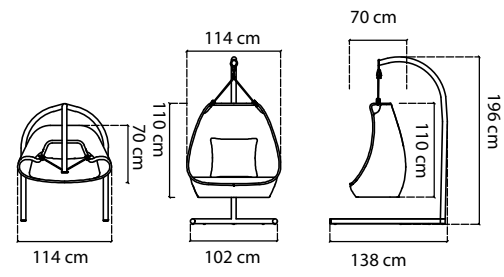

ABDECKHAUBEN  
COVER / HOUSSES 307 pts

GEWICHT  
WEIGHT / POIDS 22,70 kg

GEWICHT CRISTAL  
GLASS WEIGHT / POIDS DU VERRE 18,18 kg

VOLUMEN  
VOLUME / VOLUME 0,38 m³

MAßE  
DIMENSIONS / DIMENSIONS 150x80x107 cm  
INSERT GLASS TOP 145,7 x 75,7 cm  
THICK GLASS 6mm

VOLUMEN  
VOLUME / VOLUME 0,30 m³

MAßE  
DIMENSIONS / DIMENSIONS 90x90x107 cm  
INSERT GLASS TOP 85,7 x 85,7 cm  
THICK GLASS 6mm

23510

DAYBED LANZAROTE  
DAYBED / DAYBED

STANDARD CUSHIONS INCLUDED  
PREMIUM CUSHION INCLUDED

3 DEC.CUSHIONS 60X60  
2 DEC. CUSHIONS 40X40

ABDECKHAUBEN  
COVER / HOUSSES 369 pts

GEWICHT  
WEIGHT / POIDS 29,90 kg

KISSEN  
CUSHIONS / COUSSINS 15,41 kg

VOLUMEN  
VOLUME / VOLUME 1,14 m³

MAßE  
DIMENSIONS / DIMENSIONS 160x160x81 cm  
SITZHÖHE / SEAT HEIGHT 39 cm  
ALTO BRAZO / ARM HEIGHT 50 cm

GEWICHT 50,65 kg  
WEIGHT / POIDS

KISSEN 3,90 kg  
CUSHIONS / COUSSINS

VOLUMEN 1,33 m³  
VOLUME / VOLUME

MAßE 114x138x196 cm  
DIMENSIONS / DIMENSIONS SEAT HEIGHT 68 cm