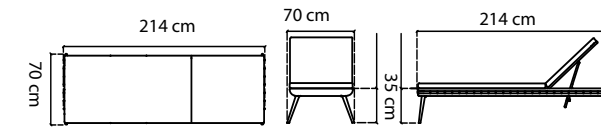

ABDECKHAUBEN  
COVER / HOUSSES 185 pts

GEWICHT  
WEIGHT / POIDS 17,28 kg

GEWICHT CRISTAL  
GLASS WEIGHT / POIDS DU VERRE 15,12 kg

VOLUMEN  
VOLUME / VOLUME 0,33 m³

MAßE  
DIMENSIONS / DIMENSIONS 100x100x76 cm  
INSERT GLASS TOP 95,7 x 95,7 cm  
THICK GLASS 6mm

VOLUMEN  
VOLUME / VOLUME 0,34 m³

MAßE  
DIMENSIONS / DIMENSIONS 50x56x113 cm  
SITZHÖHE / SEAT HEIGHT 80 cm

23483

TUMBONA SIMPLE LANZAROTE  
SINGLE LOUNGER / TRANSAT

STANDARD CUSHIONS INCLUDED  
PREMIUM CUSHION INCLUDED

ABDECKHAUBEN  
COVER / HOUSSES 188 pts

GEWICHT  
WEIGHT / POIDS 20,30 kg

KISSEN  
CUSHIONS / COUSSINS 4,35 kg

VOLUMEN  
VOLUME / VOLUME 0,32 m³

MAßE  
DIMENSIONS / DIMENSIONS 70x214x35 cm  
SITZHÖHE / SEAT HEIGHT 41 cm