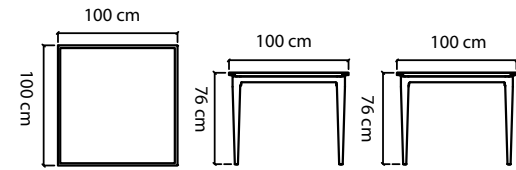

VOLUMEN  
VOLUME / VOLUME 0,08 m<sup>3</sup>

MABE  
DIMENSIONS / DIMENSIONS 60x59x82 cm  
SITZHÖHE / SEAT HEIGHT 48 cm  
ALTO BRAZO / ARM HEIGHT 65 cm

VOLUMEN  
VOLUME / VOLUME 0,57 m<sup>3</sup>

MABE  
DIMENSIONS / DIMENSIONS 220x100x76 cm  
INSERT GLASS TOP 215,7 x 95,5 cm  
THICK GLASS 6mm

23518.01

MESA COMEDOR CUADRADA TAMP  
SQUARE DINING TABLE

GLASS TOP INCLUDED

ABDECKHAUBEN  
COVER / HOUSSES 185 pts

GEWICHT  
WEIGHT / POIDS 17,28 kg

GEWICHT CRISTAL  
GLASS WEIGHT / POIDS DU VERRE 15,12 kg

VOLUMEN  
VOLUME / VOLUME 0,33 m³

MAßE  
DIMENSIONS / DIMENSIONS 100x100x76 cm  
INSERT GLASS TOP 95,7 x 95,7 cm  
THICK GLASS 6mm

ABDECKHAUBEN  
COVER / HOUSSES 307 pts

GEWICHT  
WEIGHT / POIDS 22,70 kg

GEWICHT CRISTAL  
GLASS WEIGHT / POIDS DU VERRE 18,18 kg

VOLUMEN  
VOLUME / VOLUME 0,38 m³

MAßE  
DIMENSIONS / DIMENSIONS 150x80x107 cm  
INSERT GLASS TOP 145,7 x 75,7 cm  
THICK GLASS 6mm