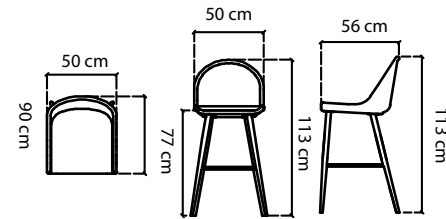

ABDECKHAUBEN  
COVER / HOUSSES 185 pts

GEWICHT  
WEIGHT / POIDS 17,28 kg

GEWICHT CRISTAL  
GLASS WEIGHT / POIDS DU VERRE 15,12 kg

VOLUMEN  
VOLUME / VOLUME 0,33 m³

MAßE  
DIMENSIONS / DIMENSIONS 100x100x76 cm  
INSERT GLASS TOP 95,7 x 95,7 cm  
THICK GLASS 6mm

23522

TABURETE LANZAROTE  
BARSTOOL / TABOURET

STANDARD CUSHIONS INCLUDED  
PREMIUM CUSHION INCLUDED

ABDECKHAUBEN  
COVER / HOUSSES 196 pts

GEWICHT  
WEIGHT / POIDS 7,50 kg

KISSEN  
CUSHIONS / COUSSINS 0,77 kg

VOLUMEN  
VOLUME / VOLUME 0,34 m³

MAßE  
DIMENSIONS / DIMENSIONS 50x56x113 cm  
SITZHÖHE / SEAT HEIGHT 80 cm

23483

TUMBONA SIMPLE LANZAROTE  
SINGLE LOUNGER / TRANSAT

STANDARD CUSHIONS INCLUDED  
PREMIUM CUSHION INCLUDED

ABDECKHAUBEN  
COVER / HOUSSES 188 pts

GEWICHT  
WEIGHT / POIDS 20,30 kg

KISSEN  
CUSHIONS / COUSSINS 4,35 kg

VOLUMEN  
VOLUME / VOLUME 0,32 m³

MAßE  
DIMENSIONS / DIMENSIONS 70x214x35 cm  
SITZHÖHE / SEAT HEIGHT 41 cm