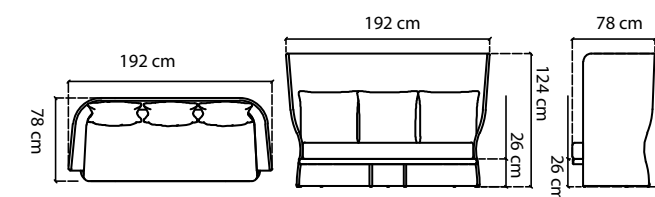

VOLUMEN 0,77 m³
VOLUME / VOLUME

MAßE 88x78x124 cm
DIMENSIONS / DIMENSIONS SITZHÖHE / SEAT HEIGHT 42 cm

23831.01

MESA CENTRO BALI
COFFEE TABLE / TABLE

CERAMIC TOP INCLUDED
GLASS TOP INCLUDED

08 Nacre Craf
ABDECKHAUBEN 185 pts
COVER / HOUSSES

GEWICHT 8,80 kg
WEIGHT / POIDS

GEWICHT TAPA - CRISTAL 9,38 - 7,70 kg
TOP - GLASS WEIGHT / POIDS DU TOP - VERRE

VOLUMEN 0,29 m³
VOLUME / VOLUME

MAßE Ø95x30 cm
DIMENSIONS / DIMENSIONS INSERT TOP Ø68,5 cm
THICK CERAMIC TOP 8 mm - GLASS 6 mm

VOLUMEN 1,49 m³
VOLUME / VOLUME

MAßE 192x78x124 cm
DIMENSIONS / DIMENSIONS SITZHÖHE / SEAT HEIGHT 42 cm

23836.01

SOFA 3PL.
SOFA / SOFA

STANDARD CUSHIONS INCLUDED
PREMIUM CUSHION INCLUDED

NOT INCLUDED DEC. CUSHIONS
8005

ABDECKHAUBEN 369 pts
COVER / HOUSSES

GEWICHT 33,90 kg
WEIGHT / POIDS

KISSEN 12,50 kg
CUSHIONS / COUSSINS

VOLUMEN 1,74 m³
VOLUME / VOLUME

MAßE 228x78x124 cm
DIMENSIONS / DIMENSIONS SITZHÖHE / SEAT HEIGHT 42 cm