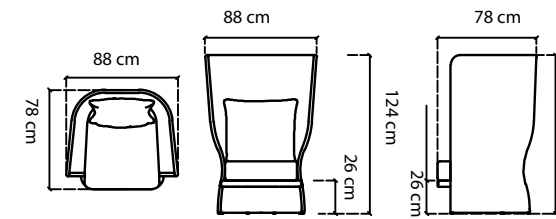

VOLUMEN 0,77 m³
VOLUME / VOLUME

MAßE 88x78x124 cm
DIMENSIONS / DIMENSIONS SITZHÖHE / SEAT HEIGHT 42 cm

23831.01

MESA CENTRO BALI
COFFEE TABLE / TABLE

CERAMIC TOP INCLUDED
GLASS TOP INCLUDED

08 Nacre Craf
ABDECKHAUBEN 185 pts
COVER / HOUSSES

GEWICHT 8,80 kg
WEIGHT / POIDS

GEWICHT TAPA - CRISTAL 9,38 - 7,70 kg
TOP - GLASS WEIGHT / POIDS DU TOP - VERRE

VOLUMEN 0,29 m³
VOLUME / VOLUME

MAßE Ø95x30 cm
DIMENSIONS / DIMENSIONS INSERT TOP Ø68,5 cm
THICK CERAMIC TOP 8 mm - GLASS 6 mm

VOLUMEN 1,49 m³
VOLUME / VOLUME

MAßE 192x78x124 cm
DIMENSIONS / DIMENSIONS SITZHÖHE / SEAT HEIGHT 42 cm

23836.01

SOFA 3PL.
SOFA / SOFA

STANDARD CUSHIONS INCLUDED
PREMIUM CUSHION INCLUDED

NOT INCLUDED DEC. CUSHIONS
8005

ABDECKHAUBEN 369 pts
COVER / HOUSSES

GEWICHT 33,90 kg
WEIGHT / POIDS

KISSEN 12,50 kg
CUSHIONS / COUSSINS

VOLUMEN 1,74 m³
VOLUME / VOLUME

MAßE 228x78x124 cm
DIMENSIONS / DIMENSIONS SITZHÖHE / SEAT HEIGHT 42 cm