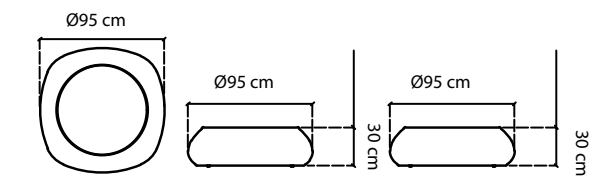

VOLUMEN 0,77 m³
VOLUME / VOLUME

MAßE 88x78x124 cm
DIMENSIONS / DIMENSIONS SITZHÖHE / SEAT HEIGHT 42 cm

23831.01

MESA CENTRO BALI
COFFEE TABLE / TABLE

CERAMIC TOP INCLUDED
GLASS TOP INCLUDED

08 Nacre Craf
ABDECKHAUBEN 185 pts
COVER / HOUSSES

GEWICHT 8,80 kg
WEIGHT / POIDS

GEWICHT TAPA - CRISTAL 9,38 - 7,70 kg
TOP - GLASS WEIGHT / POIDS DU TOP - VERRE

VOLUMEN 0,29 m³
VOLUME / VOLUME

MAßE Ø95x30 cm
DIMENSIONS / DIMENSIONS INSERT TOP Ø68,5 cm
THICK CERAMIC TOP 8 mm - GLASS 6 mm

VOLUMEN 1,49 m³
VOLUME / VOLUME

MAßE 192x78x124 cm
DIMENSIONS / DIMENSIONS SITZHÖHE / SEAT HEIGHT 42 cm

23836.01

SOFA 3PL.
SOFA / SOFA

STANDARD CUSHIONS INCLUDED
PREMIUM CUSHION INCLUDED

NOT INCLUDED DEC. CUSHIONS
8005

ABDECKHAUBEN 369 pts
COVER / HOUSSES

GEWICHT 33,90 kg
WEIGHT / POIDS

KISSEN 12,50 kg
CUSHIONS / COUSSINS

VOLUMEN 1,74 m³
VOLUME / VOLUME

MAßE 228x78x124 cm
DIMENSIONS / DIMENSIONS SITZHÖHE / SEAT HEIGHT 42 cm