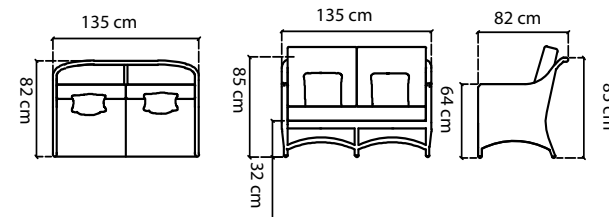

23881

SILLON ALGARVE
ARMCHAIR / FAUTEUIL

STANDARD CUSHIONS INCLUDED
PREMIUM CUSHION INCLUDED

ABDECKHAUBEN COVER / HOUSSES	152 pts
GEWICHT WEIGHT / POIDS	12,10 kg
KISSEN CUSHIONS / COUSSINS	3,60 kg
VOLUMEN VOLUME / VOLUME	0,49 m ³
MABE DIMENSIONS / DIMENSIONS	78x82x85 cm SITZHÖHE / SEAT HEIGHT 44 cm ALTO BRAZO / ARM HEIGHT 64 cm

23882

SOFA 2 PL. ALGARVE LOVESEAT /
MOD. CENTRAL 2 PL.

STANDARD CUSHIONS INCLUDED
PREMIUM CUSHION INCLUDED

ABDECKHAUBEN COVER / HOUSSES	236 pts
GEWICHT WEIGHT / POIDS	15,95 kg
KISSEN CUSHIONS / COUSSINS	6,35 kg
VOLUMEN VOLUME / VOLUME	0,80 m ³
MABE DIMENSIONS / DIMENSIONS	135x82x85 cm SITZHÖHE / SEAT HEIGHT 44 cm ALTO BRAZO / ARM HEIGHT 64 cm

23884

MESA CENTRO ALGARVE
COFFEE TABLE / TABLE

CERAMIC TOP INCLUDED
GLASS TOP INCLUDED

ABDECKHAUBEN COVER / HOUSSES	132 pts
GEWICHT WEIGHT / POIDS	9,80 kg
GEWICHT TAPA - CRISTAL WEIGHT TOP - GLASS / POIDS DU TOP - VERRE	10,27 - 9,62 kg
VOLUMEN VOLUME / VOLUME	0,39 m ³
MABE DIMENSIONS / DIMENSIONS	112x57x42 cm INSERT TOP Ø104,4 x 49,2 cm THICK CERAMIC TOP 8 mm - GLASS 6 mm

23885

MESA RINCON ALGARVE
SIDE TABLE / TABLE.

CERAMIC TOP INCLUDED
GLASS TOP INCLUDED

ABDECKHAUBEN COVER / HOUSSES	90 pts
GEWICHT WEIGHT / POIDS	4,50 kg
GEWICHT TAPA - CRISTAL TOP - GLASS WEIGHT / POIDS DU TOP - VERRE	3,82 - 3,15 kg
VOLUMEN VOLUME / VOLUME	0,23 m ³
MABE DIMENSIONS / DIMENSIONS	52x52x56 cm INSERT TOP 43,7 x 43,7 cm THICK CERAMIC TOP 8 mm - GLASS 6 mm