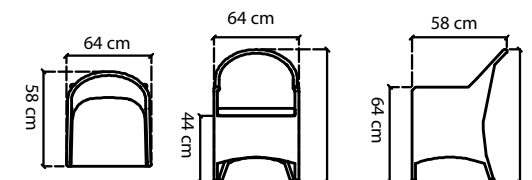

23885

MESA RINCON ALGARVE
SIDE TABLE / TABLE.

CERAMIC TOP INCLUDED
GLASS TOP INCLUDED

ABDECKHAUBEN COVER / HOUSSES	90 pts
GEWICHT WEIGHT / POIDS	4,50 kg
GEWICHT TAPA - CRISTAL TOP - GLASS WEIGHT / POIDS DU TOP - VERRE	3,82 - 3,15 kg
VOLUMEN VOLUME / VOLUME	0,23 m ³
MABE DIMENSIONS / DIMENSIONS	52x52x56 cm INSERT TOP 43,7 x 43,7 cm THICK CERAMIC TOP 8 mm - GLASS 6 mm

23886

BANQUETA ALGARVE OTTOMAN /
OTTOMAN

STANDARD CUSHIONS INCLUDED
PREMIUM CUSHION INCLUDED

ABDECKHAUBEN COVER / HOUSSES	110 pts
GEWICHT WEIGHT / POIDS	5,10 kg
KISSEN CUSHIONS / COUSSINS	1,80 kg
VOLUMEN VOLUME / VOLUME	0,13 m ³
MABE DIMENSIONS / DIMENSIONS	67x50x32 cm SITZHÖHE / SEAT HEIGHT 44 cm

23880

SILLON COMEDOR ALGARVE DINING
CHAIR / CHAISE DE TABLE

STANDARD CUSHIONS INCLUDED 685 pts
PREMIUM CUSHION INCLUDED

ABDECKHAUBEN COVER / HOUSSES	156 pts
GEWICHT WEIGHT / POIDS	8,75 kg
KISSEN CUSHIONS / COUSSINS	1,29 kg
VOLUMEN VOLUME / VOLUME	0,33 m ³
MABE DIMENSIONS / DIMENSIONS	58x64x88 cm SITZHÖHE / SEAT HEIGHT 47 cm ALTO BRAZO / ARM HEIGHT 64 cm

23890

MESA COM. REDONDA ALGARVE
ROUND DINING TABLE / TABLE RONDE

CERAMIC TOP INCLUDED
GLASS TOP INCLUDED

ABDECKHAUBEN COVER / HOUSSES	173 pts
GEWICHT WEIGHT / POIDS	16,65 kg
GEWICHT TAPA - CRISTAL TOP - GLASS WEIGHT / POIDS DU TOP - VERRE	25,36 - 20,89 kg
VOLUMEN VOLUME / VOLUME	1,07 m ³
MABE DIMENSIONS / DIMENSIONS	Ø120x76 cm INSERT TOP Ø112,6 cm THICK CERAMIC TOP 8 mm - GLASS 6 mm