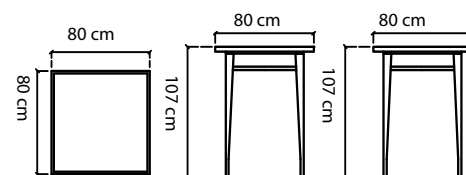

VOLUMEN 0,89 m³
VOLUME / VOLUME

MABE 142x82x107 cm
DIMENSIONS / DIMENSIONS
INSERT TOP 135,2 x 75,2 cm
THICK CERAMIC TOP 8 mm - GLASS 6 mm

23892.01

MESA DE BAR CUADRADA
ALGARVE SQ BAR TABLE / TABLE

CERAMIC TOP INCLUDED
GLASS TOP INCLUDED

01 natural

ABDECKHAUBEN 302 pts
COVER / HOUSSES

GEWICHT 18,20 kg
WEIGHT / POIDS

GEWICHT TAPA - CRISTAL 11,31 - 9,32 kg
TOP - GLASS WEIGHT / POIDS DU TOP - VERRE

VOLUMEN 0,36 m³
VOLUME / VOLUME

MABE 80x80x107 cm
DIMENSIONS / DIMENSIONS
INSERT TOP 75,2 x 75,2 cm
THICK CERAMIC TOP 8 mm - GLASS 6 mm

23885.01

MESA AUX. ALGARVE-URBAN
36 AUX. TABLE / TABLE

FRAME ALUM. WHITE WASH

CUBRE 81 pts
COVER / HOUSSES

GEWICHT 3,90 kg
WEIGHT / POIDS

VOLUMEN 6,40 m³
VOLUME / VOLUME

MABE Ø50x36 cm
DIMENSIONS / DIMENSIONS
ALUM. SIZE 46 X 46,2 cm
THICK 6 mm

23885.01.01

MESA AUX. ALGARVE-URBAN
50 AUX. TABLE / TABLE

FRAME ALUM. WHITE WASH

ABDECKHAUBEN 90 pts
COVER / HOUSSES

GEWICHT 4,28 kg
WEIGHT / POIDS

VOLUMEN 0,13 m³
VOLUME / VOLUME

MABE Ø50x50 cm
DIMENSIONS / DIMENSIONS
ALUM. SIZE 46 X 46,2 cm
THICK 6 mm