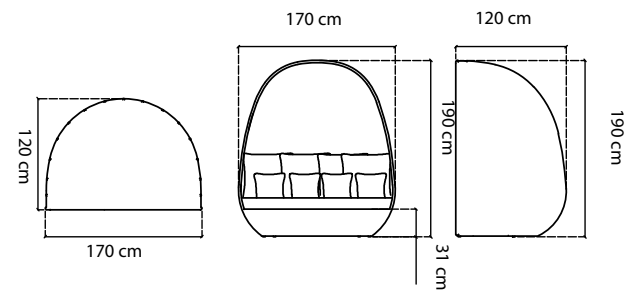

23885.01.01

MESA AUX. ALGARVE-URBAN
50 AUX. TABLE / TABLE

FRAME ALUM. WHITE WASH

ABDECKHAUBEN 90 pts
COVER / HOUSSES

GEWICHT 4,28 kg
WEIGHT / POIDS

VOLUMEN 0,13 m³
VOLUME / VOLUME

MABE Ø50x50 cm
DIMENSIONS / DIMENSIONS
ALUM. SIZE 46 X 46,2 cm
THICK 6 mm

23893

DAYBED ALGARVE
DAYBED / DAYBED

STANDARD CUSHIONS INCLUDED
PREMIUM CUSHION INCLUDED

4 DEC.CUSHIONS 70X70
3 DEC. CUSHIONS 40X40

ABDECKHAUBEN
COVER / HOUSSES 612 pts

GEWICHT
WEIGHT / POIDS 36,55 kg

KISSEN
CUSHIONS / COUSSINS 18,58 kg

VOLUMEN
VOLUME / VOLUME 6,40 m³

MAßE
DIMENSIONS / DIMENSIONS 170x120x190 cm
SITZHÖHE / SEAT HEIGHT 43 cm

23889

DAYBED REDONDO ALGARVE
ROUND DAYBED / DAYBED RONDE

STANDARD CUSHIONS INCLUDED
PREMIUM CUSHION INCLUDED

4 DEC.CUSHIONS 70X70
3 DEC. CUSHIONS 40X40

ABDECKHAUBEN
COVER / HOUSSES 545 pts

GEWICHT
WEIGHT / POIDS 41,75 kg

KISSEN
CUSHIONS / COUSSINS 15,50 kg

VOLUMEN
VOLUME / VOLUME 2,14 m³

MAßE
DIMENSIONS / DIMENSIONS 174x173x90 cm
SITZHÖHE / SEAT HEIGHT 43 cm
ALTO BRAZO / ARM HEIGHT 71 cm