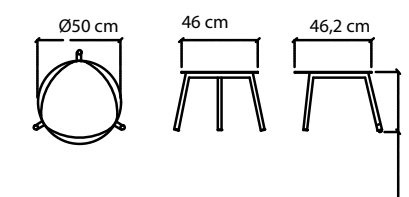

VOLUMEN 0,89 m³
VOLUME / VOLUME

MABE 142x82x107 cm
DIMENSIONS / DIMENSIONS
INSERT TOP 135,2 x 75,2 cm
THICK CERAMIC TOP 8 mm - GLASS 6 mm

23892.01

MESA DE BAR CUADRADA
ALGARVE SQ BAR TABLE / TABLE

CERAMIC TOP INCLUDED
GLASS TOP INCLUDED

01 natural

ABDECKHAUBEN 302 pts
COVER / HOUSSES

GEWICHT 18,20 kg
WEIGHT / POIDS

GEWICHT TAPA - CRISTAL 11,31 - 9,32 kg
TOP - GLASS WEIGHT / POIDS DU TOP - VERRE

VOLUMEN 0,36 m³
VOLUME / VOLUME

MABE 80x80x107 cm
DIMENSIONS / DIMENSIONS
INSERT TOP 75,2 x 75,2 cm
THICK CERAMIC TOP 8 mm - GLASS 6 mm

23885.01

MESA AUX. ALGARVE-URBAN
36 AUX. TABLE / TABLE

FRAME ALUM. WHITE WASH

CUBRE 81 pts
COVER / HOUSSES

GEWICHT 3,90 kg
WEIGHT / POIDS

VOLUMEN 6,40 m³
VOLUME / VOLUME

MABE Ø50x36 cm
DIMENSIONS / DIMENSIONS
ALUM. SIZE 46 X 46,2 cm
THICK 6 mm

23885.01.01

MESA AUX. ALGARVE-URBAN
50 AUX. TABLE / TABLE

FRAME ALUM. WHITE WASH

ABDECKHAUBEN 90 pts
COVER / HOUSSES

GEWICHT 4,28 kg
WEIGHT / POIDS

VOLUMEN 0,13 m³
VOLUME / VOLUME

MABE Ø50x50 cm
DIMENSIONS / DIMENSIONS
ALUM. SIZE 46 X 46,2 cm
THICK 6 mm