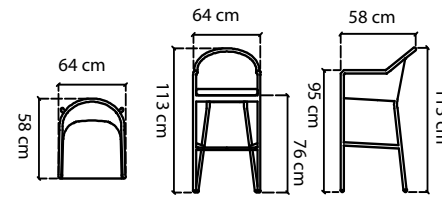

23890

MESA COM. REDONDA ALGARVE
ROUND DINING TABLE / TABLE RONDE

CERAMIC TOP INCLUDED
GLASS TOP INCLUDED

ABDECKHAUBEN COVER / HOUSSES	173 pts
GEWICHT WEIGHT / POIDS	16,65 kg
GEWICHT TAPA - CRISTAL TOP - GLASS WEIGHT / POIDS DU TOP - VERRE	25,36 - 20,89 kg
VOLUMEN VOLUME / VOLUME	1,07 m ³
MABE DIMENSIONS / DIMENSIONS	Ø120x76 cm INSERT TOP Ø112,6 cm THICK CERAMIC TOP 8 mm - GLASS 6 mm

VOLUMEN 1,78 m³
VOLUME / VOLUME

MABE 220x100x76 cm
DIMENSIONS / DIMENSIONS
INSERT TOP 212,6 x 92,6 cm
THICK CERAMIC TOP 8 mm - GLASS 6 mm

23891

TABURETE ALGARVE BARSTOOL /
TABOURET.

STANDARD CUSHIONS INCLUDED
PREMIUM CUSHION INCLUDED

3741

ABDECKHAUBEN 196 pts
COVER / HOUSSES

GEWICHT 8,85 kg
WEIGHT / POIDS

KISSEN 1,29 kg
CUSHIONS / COUSSINS

VOLUMEN 0,51 m³
VOLUME / VOLUME

MABE 58x64x113 cm
DIMENSIONS / DIMENSIONS
SITZHÖHE / SEAT HEIGHT 79 cm
ALTO BRAZO / ARM HEIGHT 95 cm

VOLUMEN 0,35 m³
VOLUME / VOLUME

MABE 84x201x50 cm
DIMENSIONS / DIMENSIONS
SITZHÖHE / SEAT HEIGHT 34 cm
ALTO BRAZO / ARM HEIGHT 50 cm

23888

TUMBONA DOBLE ALGARVE
DOUBLE LOUNGER / DOUBLE TRANSAT

STANDARD CUSHIONS INCLUDED
PREMIUM CUSHION INCLUDED