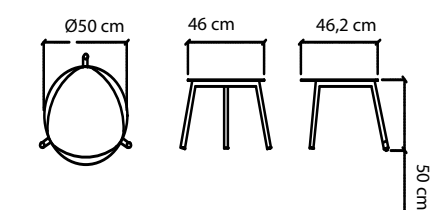

01 natural

ABDECKHAUBEN 302 pts
COVER / HOUSSES

GEWICHT 18,20 kg
WEIGHT / POIDS

GEWICHT TAPA - CRISTAL 11,31 - 9,32 kg
TOP - GLASS WEIGHT / POIDS DU TOP - VERRE

VOLUMEN 0,36 m³
VOLUME / VOLUME

MABE 80x80x107 cm
DIMENSIONS / DIMENSIONS
INSERT TOP 75,2 x 75,2 cm
THICK CERAMIC TOP 8 mm - GLASS 6 mm

23885.01

MESA AUX. ALGARVE-URBAN
36 AUX. TABLE / TABLE

FRAME ALUM. WHITE WASH

CUBRE 81 pts
COVER / HOUSSES

GEWICHT 3,90 kg
WEIGHT / POIDS

VOLUMEN 6,40 m³
VOLUME / VOLUME

MABE Ø50x36 cm
DIMENSIONS / DIMENSIONS
ALUM. SIZE 46 X 46,2 cm
THICK 6 mm

23885.01.01

MESA AUX. ALGARVE-URBAN
50 AUX. TABLE / TABLE

FRAME ALUM. WHITE WASH

ABDECKHAUBEN 90 pts
COVER / HOUSSES

GEWICHT 4,28 kg
WEIGHT / POIDS

VOLUMEN 0,13 m³
VOLUME / VOLUME

MABE Ø50x50 cm
DIMENSIONS / DIMENSIONS
ALUM. SIZE 46 X 46,2 cm
THICK 6 mm

VOLUMEN
VOLUME / VOLUME 6,40 m³

MAßE
DIMENSIONS / DIMENSIONS 170x120x190 cm
SITZHÖHE / SEAT HEIGHT 43 cm

23889

DAYBED REDONDO ALGARVE
ROUND DAYBED / DAYBED RONDE

STANDARD CUSHIONS INCLUDED
PREMIUM CUSHION INCLUDED