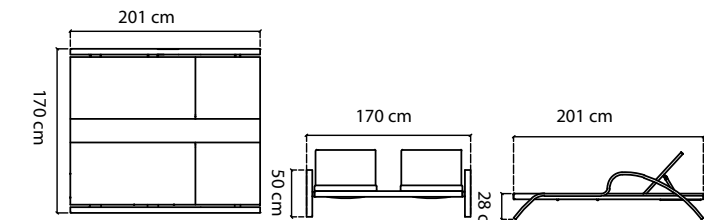

VOLUMEN 0,35 m³
VOLUME / VOLUME

MABE 84x201x50 cm
DIMENSIONS / DIMENSIONS
SITZHÖHE / SEAT HEIGHT 34 cm
ALTO BRAZO / ARM HEIGHT 50 cm

23888

TUMBONA DOBLE ALGARVE
DOUBLE LOUNGER / DOUBLE TRANSAT

STANDARD CUSHIONS INCLUDED
PREMIUM CUSHION INCLUDED

3741

ABDECKHAUBEN 483 pts
COVER / HOUSSES

GEWICHT 32,80 kg
WEIGHT / POIDS

KISSEN 12,98 kg
CUSHIONS / COUSSINS

VOLUMEN 0,76 m³
VOLUME / VOLUME

MABE 170x201x50 cm
DIMENSIONS / DIMENSIONS
SITZHÖHE / SEAT HEIGHT 34 cm
ALTO BRAZO / ARM HEIGHT 50 cm

23892

MESA DE BAR RECT. ALGARVE
RECT. BAR TABLE / TABLE

CERAMIC TOP INCLUDED 1691 pts
GLASS TOP INCLUDED

01 natural

ABDECKHAUBEN 308 pts
COVER / HOUSSES

GEWICHT 22,35 kg
WEIGHT / POIDS

GEWICHT TAPA - CRISTAL 20,33 - 16,75 kg
TOP - GLASS WEIGHT / POIDS DU TOP - VERRE

VOLUMEN 0,89 m³
VOLUME / VOLUME

MABE 142x82x107 cm
DIMENSIONS / DIMENSIONS
INSERT TOP 135,2 x 75,2 cm
THICK CERAMIC TOP 8 mm - GLASS 6 mm

23892.01

MESA DE BAR CUADRADA
ALGARVE SQ BAR TABLE / TABLE

CERAMIC TOP INCLUDED
GLASS TOP INCLUDED