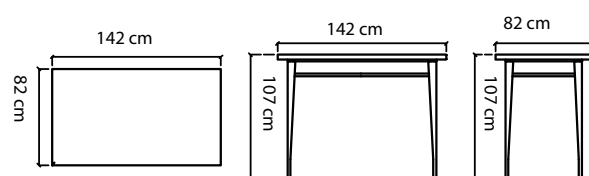

3741

ABDECKHAUBEN 483 pts
COVER / HOUSSES

GEWICHT 32,80 kg
WEIGHT / POIDS

KISSEN 12,98 kg
CUSHIONS / COUSSINS

VOLUMEN 0,76 m³
VOLUME / VOLUME

MABE 170x201x50 cm
DIMENSIONS / DIMENSIONS
SITZHÖHE / SEAT HEIGHT 34 cm
ALTO BRAZO / ARM HEIGHT 50 cm

23892

MESA DE BAR RECT. ALGARVE
RECT. BAR TABLE / TABLE

CERAMIC TOP INCLUDED 1691 pts
GLASS TOP INCLUDED

01 natural

ABDECKHAUBEN 308 pts
COVER / HOUSSES

GEWICHT 22,35 kg
WEIGHT / POIDS

GEWICHT TAPA - CRISTAL 20,33 - 16,75 kg
TOP - GLASS WEIGHT / POIDS DU TOP - VERRE

VOLUMEN 0,89 m³
VOLUME / VOLUME

MABE 142x82x107 cm
DIMENSIONS / DIMENSIONS
INSERT TOP 135,2 x 75,2 cm
THICK CERAMIC TOP 8 mm - GLASS 6 mm

23892.01

MESA DE BAR CUADRADA
ALGARVE SQ BAR TABLE / TABLE

CERAMIC TOP INCLUDED
GLASS TOP INCLUDED

01 natural

ABDECKHAUBEN 302 pts
COVER / HOUSSES

GEWICHT 18,20 kg
WEIGHT / POIDS

GEWICHT TAPA - CRISTAL 11,31 - 9,32 kg
TOP - GLASS WEIGHT / POIDS DU TOP - VERRE

VOLUMEN 0,36 m³
VOLUME / VOLUME

MABE 80x80x107 cm
DIMENSIONS / DIMENSIONS
INSERT TOP 75,2 x 75,2 cm
THICK CERAMIC TOP 8 mm - GLASS 6 mm