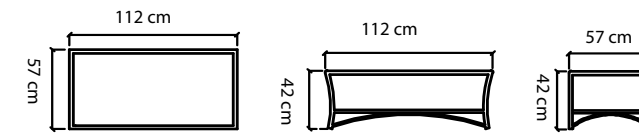

23882

SOFA 2 PL. ALGARVE LOVESEAT /
MOD. CENTRAL 2 PL.

STANDARD CUSHIONS INCLUDED
PREMIUM CUSHION INCLUDED

ABDECKHAUBEN COVER / HOUSSES	236 pts
GEWICHT WEIGHT / POIDS	15,95 kg
KISSEN CUSHIONS / COUSSINS	6,35 kg
VOLUMEN VOLUME / VOLUME	0,80 m ³
MABE DIMENSIONS / DIMENSIONS	135x82x85 cm SITZHÖHE / SEAT HEIGHT 44 cm ALTO BRAZO / ARM HEIGHT 64 cm

23884

MESA CENTRO ALGARVE
COFFEE TABLE / TABLE

CERAMIC TOP INCLUDED
GLASS TOP INCLUDED

ABDECKHAUBEN COVER / HOUSSES	132 pts
GEWICHT WEIGHT / POIDS	9,80 kg
GEWICHT TAPA - CRISTAL WEIGHT TOP - GLASS / POIDS DU TOP - VERRE	10,27 - 9,62 kg
VOLUMEN VOLUME / VOLUME	0,39 m ³
MABE DIMENSIONS / DIMENSIONS	112x57x42 cm INSERT TOP Ø104,4 x 49,2 cm THICK CERAMIC TOP 8 mm - GLASS 6 mm

23885

MESA RINCON ALGARVE
SIDE TABLE / TABLE.

CERAMIC TOP INCLUDED
GLASS TOP INCLUDED

ABDECKHAUBEN COVER / HOUSSES	90 pts
GEWICHT WEIGHT / POIDS	4,50 kg
GEWICHT TAPA - CRISTAL TOP - GLASS WEIGHT / POIDS DU TOP - VERRE	3,82 - 3,15 kg
VOLUMEN VOLUME / VOLUME	0,23 m ³
MABE DIMENSIONS / DIMENSIONS	52x52x56 cm INSERT TOP 43,7 x 43,7 cm THICK CERAMIC TOP 8 mm - GLASS 6 mm

23883

SOFA 3PL. ALGARVE
SOFA / SOFA

STANDARD CUSHIONS INCLUDED
PREMIUM CUSHION INCLUDED

ABDECKHAUBEN COVER / HOUSSES	266 pts
GEWICHT WEIGHT / POIDS	22,90 kg
KISSEN CUSHIONS / COUSSINS	10,08 kg
VOLUMEN VOLUME / VOLUME	1,16 m ³
MABE DIMENSIONS / DIMENSIONS	195x82x85 cm SITZHÖHE / SEAT HEIGHT 44 cm ALTO BRAZO / ARM HEIGHT 64 cm