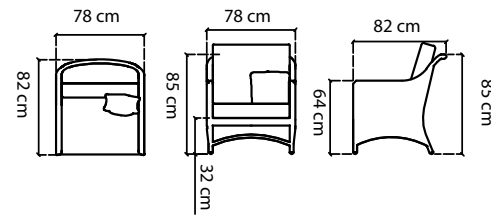

23881

SILLON ALGARVE
ARMCHAIR / FAUTEUIL

STANDARD CUSHIONS INCLUDED
PREMIUM CUSHION INCLUDED

ABDECKHAUBEN COVER / HOUSSES	152 pts
GEWICHT WEIGHT / POIDS	12,10 kg
KISSEN CUSHIONS / COUSSINS	3,60 kg
VOLUMEN VOLUME / VOLUME	0,49 m ³
MABE DIMENSIONS / DIMENSIONS	78x82x85 cm SITZHÖHE / SEAT HEIGHT 44 cm ALTO BRAZO / ARM HEIGHT 64 cm

23882

SOFA 2 PL. ALGARVE LOVESEAT /
MOD. CENTRAL 2 PL.

STANDARD CUSHIONS INCLUDED
PREMIUM CUSHION INCLUDED

ABDECKHAUBEN COVER / HOUSSES	236 pts
GEWICHT WEIGHT / POIDS	15,95 kg
KISSEN CUSHIONS / COUSSINS	6,35 kg
VOLUMEN VOLUME / VOLUME	0,80 m ³
MABE DIMENSIONS / DIMENSIONS	135x82x85 cm SITZHÖHE / SEAT HEIGHT 44 cm ALTO BRAZO / ARM HEIGHT 64 cm

23884

MESA CENTRO ALGARVE
COFFEE TABLE / TABLE

CERAMIC TOP INCLUDED
GLASS TOP INCLUDED

ABDECKHAUBEN COVER / HOUSSES	132 pts
GEWICHT WEIGHT / POIDS	9,80 kg
GEWICHT TAPA - CRISTAL WEIGHT TOP - GLASS / POIDS DU TOP - VERRE	10,27 - 9,62 kg
VOLUMEN VOLUME / VOLUME	0,39 m ³
MABE DIMENSIONS / DIMENSIONS	112x57x42 cm INSERT TOP Ø104,4 x 49,2 cm THICK CERAMIC TOP 8 mm - GLASS 6 mm

23885

MESA RINCON ALGARVE
SIDE TABLE / TABLE.

CERAMIC TOP INCLUDED
GLASS TOP INCLUDED

ABDECKHAUBEN COVER / HOUSSES	90 pts
GEWICHT WEIGHT / POIDS	4,50 kg
GEWICHT TAPA - CRISTAL TOP - GLASS WEIGHT / POIDS DU TOP - VERRE	3,82 - 3,15 kg
VOLUMEN VOLUME / VOLUME	0,23 m ³
MABE DIMENSIONS / DIMENSIONS	52x52x56 cm INSERT TOP 43,7 x 43,7 cm THICK CERAMIC TOP 8 mm - GLASS 6 mm