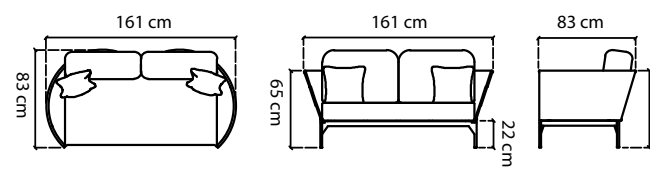

MABE DIMENSIONS / DIMENSIONS 96x83x65 cm
ALTO ASIENTO / SEAT HEIGHT 37 cm
ALTO BRAZO / ARM HEIGHT 65 cm

24152

SOFA 2 PL. ALICANTE LOVESEAT / SOFA 2PL.

STANDARD CUSHIONS INCLUDED
PREMIUM CUSHION INCLUDED

3658

ABDECKHAUBEN COVER / HOUSSES 219 pts

GEWICHT WEIGHT / POIDS 18,65 kg

KISSEN CUSHIONS / COUSSINS 11,60 kg

VOLUMEN VOLUME / VOLUME 0,89 m³

MABE DIMENSIONS / DIMENSIONS 161x83x65 cm
Sitzhöhe / SEAT HEIGHT 37 cm
BRAZO / ARM HEIGHT 65 cm

VOLUMEN VOLUME / VOLUME 0,27 m³

MABE DIMENSIONS / DIMENSIONS 120x120x22 cm
SIZE TOP 114x114 cm
CORNER TOP 2 mm THICK TOP 8mm

24155

MESA RINCON ALICANTE SIDE TABLE / TABLE

CERAMIC TOP INCLUDED

01 KELYA

ABDECKHAUBEN COVER / HOUSSES 90 pts

GEWICHT
WEIGHT / POIDS 10,15 kg

KISSEN
CUSHIONS / COUSSINS 1,06 kg

VOLUMEN
VOLUME / VOLUME 0,45 m³

MAßE
DIMENSIONS / DIMENSIONS 65x57x104 cm
SITZHÖHE / SEAT HEIGHT 79 cm
ALTO BRAZO / ARM HEIGHT 104 cm

24162