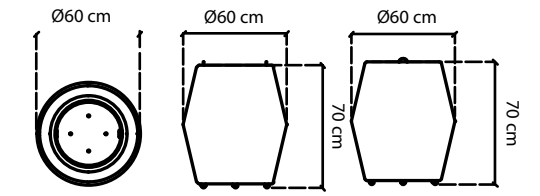

KISSEN
CUSHIONS / COUSSINS 8,50 kg

VOLUMEN
VOLUME / VOLUME 0,64 m³

MABE
DIMENSIONS / DIMENSIONS 96x94,6x66 cm
SITZHÖHE / SEAT HEIGHT 50 cm
ALTO BRAZO / ARM HEIGHT 66 cm

24170

MACETERO S ALICANTE
PLANTER S / PETITE PLANTEUR

FRAME

GEWICHT
WEIGHT / POIDS 7,70 kg

VOLUMEN
VOLUME / VOLUME 0,19 m³

MABE
DIMENSIONS / DIMENSIONS Ø60x50 cm
POT SIZE Ø37x40 mm
THICK 1mm

24170.01

MACETERO M ALICANTE PLANTER
M / MOYENNE PLANTEUR

FRAME

GEWICHT
WEIGHT / POIDS 8,65 kg

VOLUMEN
VOLUME / VOLUME 0,23 m³

MABE
DIMENSIONS / DIMENSIONS Ø60x60 cm
POT SIZE Ø37x40 mm
THICK 1mm

24170.02

MACETERO L ALICANTE
PLANTER L / GRANDE PLANTEUR

FRAME

GEWICHT
WEIGHT / POIDS 9,00 kg

VOLUMEN
VOLUME / VOLUME 0,26 m³

MABE
DIMENSIONS / DIMENSIONS Ø60x70 cm
POT SIZE Ø37x40 mm
THICK 1mm

24169

SILLON OCCASIONAL
ALICANTE OCCASIONAL
ARMCHAIR

STANDARD CUSHIONS INCLUDED
PREMIUM CUSHION INCLUDED

NOT INCLUDED DEC. CUSHIONS

3658

ABDECKHAUBEN
COVER / HOUSSES 245 pts