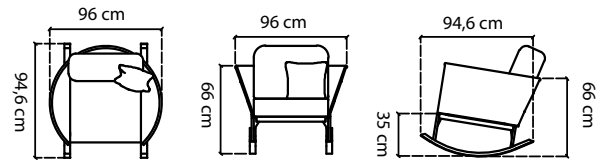

MAßE
DIMENSIONS / DIMENSIONS 80x80x107 cm
SIZE TOP 80x80 cm
CORNER TOP 85 mm
THICK TOP 8mm

24165

MESA AUXILIAR
ALICANTE AUXILIAR
TABLE / TABLE

CERAMIC TOP INCLUDED

3658

ABDECKHAUBEN
COVER / HOUSSES 81 pts

GEWICHT
WEIGHT / POIDS 1,80 kg

STANDARD CUSHIONS INCLUDED
PREMIUM CUSHION INCLUDED

3658

ABDECKHAUBEN
COVER / HOUSSES 325 pts

GEWICHT
WEIGHT / POIDS 23,45 kg

KISSEN
CUSHIONS / COUSSINS 15,63 kg

VOLUMEN
VOLUME / VOLUME 1,14 m³

MAßE
DIMENSIONS / DIMENSIONS 160x160x66 cm
SITZHÖHE / SEAT HEIGHT 35 cm
ALTO BRAZO / ARM HEIGHT 66 cm

KISSEN
CUSHIONS / COUSSINS 8,50 kg

VOLUMEN
VOLUME / VOLUME 0,64 m³

MABE
DIMENSIONS / DIMENSIONS 96x94,6x66 cm
SITZHÖHE / SEAT HEIGHT 50 cm
ALTO BRAZO / ARM HEIGHT 66 cm

24170

MACETERO S ALICANTE
PLANTER S / PETITE PLANTEUR

FRAME

GEWICHT
WEIGHT / POIDS 7,70 kg

VOLUMEN
VOLUME / VOLUME 0,19 m³

MABE
DIMENSIONS / DIMENSIONS Ø60x50 cm
POT SIZE Ø37x40 mm
THICK 1mm

24170.01

MACETERO M ALICANTE PLANTER
M / MOYENNE PLANTEUR

FRAME

GEWICHT
WEIGHT / POIDS 8,65 kg