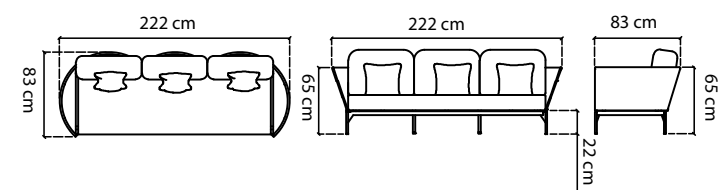

VOLUMEN VOLUME / VOLUME 0,27 m³

MABE DIMENSIONS / DIMENSIONS 120x120x22 cm
SIZE TOP 114x114 cm
CORNER TOP 2 mm THICK TOP 8mm

24155

MESA RINCON ALICANTE SIDE TABLE / TABLE

CERAMIC TOP INCLUDED

01 KELYA

ABDECKHAUBEN COVER / HOUSSES 90 pts

GEWICHT WEIGHT / POIDS 2,40 kg

GEWICHT TAPA TOP WEIGHT / POIDS DU TOP 4,05 kg

VOLUMEN VOLUME / VOLUME 0,06 m³

MABE DIMENSIONS / DIMENSIONS 45x45x45 cm
SIZE TOP 45x45 cm
CORNER TOP 2 mm THICK TOP 8mm

24153

MABE DIMENSIONS / DIMENSIONS 222x83x65 cm
Sitzhöhe / SEAT HEIGHT 37 cm
ALTO BRAZO / ARM HEIGHT 65 cm

24156

BANQUETA ALICANTE OTTOMAN / BANQUETTE

STANDARD CUSHIONS INCLUDED
PREMIUM CUSHION INCLUDED

3658

ABDECKHAUBEN COVER / HOUSSES 114 pts

GEWICHT WEIGHT / POIDS 3,10 kg

KISSEN CUSHIONS / COUSSINS 1,50 kg

VOLUMEN VOLUME / VOLUME 0,10 m³

MABE DIMENSIONS / DIMENSIONS 67x68x22 cm
ALTO ASIENTO / SEAT HEIGHT 37 cm

24157

SILLÓN COMEDOR ALICANTE DINING ARMCHAIR / FAUTEUIL DE TABLE