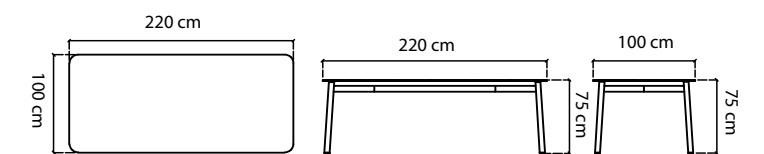

GEWICHT WEIGHT / POIDS 3,10 kg

KISSEN CUSHIONS / COUSSINS 1,50 kg

VOLUMEN VOLUME / VOLUME 0,10 m³

MABE DIMENSIONS / DIMENSIONS 67x68x22 cm
ALTO ASIENTO / SEAT HEIGHT 37 cm

24157

SILLÓN COMEDOR ALICANTE DINING ARMCHAIR / FAUTEUIL DE TABLE

VOLUMEN VOLUME / VOLUME 0,36 m³

MABE DIMENSIONS / DIMENSIONS 100x100x75 cm
SIZE TOP 100x100 cm
CORNER TOP 2 mm THICK TOP 8mm

24159.01

MESA COMEDOR RECTANGULAR
ALICANTE RECT. DINING TABLE /
TABLE

CERAMIC TOP INCLUDED

01 KELYA

ABDECKHAUBEN
COVER / HOUSSES 316 pts

GEWICHT
WEIGHT / POIDS 10,65 kg

GEWICHT TAPA
TOP WEIGHT / POIDS DU TOP 44 kg

VOLUMEN
VOLUME / VOLUME 1,07 m³

MAßE
DIMENSIONS / DIMENSIONS 220x100x75 cm
SIZE TOP 220x100 cm
CORNER TOP 85 mm
THICK TOP 8mm

24162.01

MESA BAR RECTANGULAR
ALICANTE RECT. BAR TABLE /
TABLE DE BAR

CERAMIC TOP INCLUDED

01 KELYA

ABDECKHAUBEN
COVER / HOUSSES 307 pts

GEWICHT
WEIGHT / POIDS 11,45 kg

GEWICHT TAPA
TOP WEIGHT / POIDS DU TOP 22,40 kg