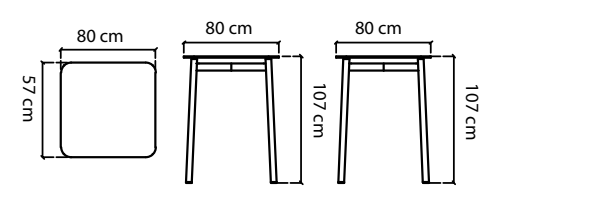

GEWICHT
WEIGHT / POIDS 10,15 kg

KISSEN
CUSHIONS / COUSSINS 1,06 kg

VOLUMEN
VOLUME / VOLUME 0,45 m³

MAßE
DIMENSIONS / DIMENSIONS 65x57x104 cm
SITZHÖHE / SEAT HEIGHT 79 cm
ALTO BRAZO / ARM HEIGHT 104 cm

24162

MESA BAR CUADRADA
ALICANTE BAR TABLE SQUARE /
TABLE DE BAR

CERAMIC TOP INCLUDED

01 KELYA

ABDECKHAUBEN
COVER / HOUSSES 302 pts

GEWICHT
WEIGHT / POIDS 8,90 kg

GEWICHT TAPA
TOP WEIGHT / POIDS DU TOP 12,80 kg

VOLUMEN
VOLUME / VOLUME 0,28 m³

MAßE
DIMENSIONS / DIMENSIONS 80x80x107 cm
SIZE TOP 80x80 cm
CORNER TOP 85 mm
THICK TOP 8mm

24165

MESA AUXILIAR
ALICANTE AUXILIAR
TABLE / TABLE

CERAMIC TOP INCLUDED

3658

ABDECKHAUBEN
COVER / HOUSSES 81 pts

GEWICHT
WEIGHT / POIDS 1,80 kg

GEWICHT TAPA
TOP WEIGHT / POIDS DU TOP 2,78 kg

VOLUMEN
VOLUME / VOLUME 0,05 m³

MAßE
DIMENSIONS / DIMENSIONS 42x42x42 cm
SIZE DEKTON 37,3 x 37,3 cm
CORNER TOP 2 mm
THICK TOP 8mm

24166

DAYBED
ALICANTE
DAYBED / DAYBED