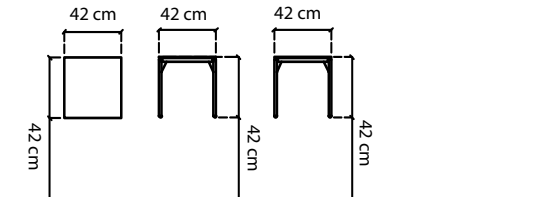

MESA BAR CUADRADA
ALICANTE BAR TABLE SQUARE /
TABLE DE BAR

CERAMIC TOP INCLUDED

01 KELYA

ABDECKHAUBEN
COVER / HOUSSES 302 pts

GEWICHT
WEIGHT / POIDS 8,90 kg

GEWICHT TAPA
TOP WEIGHT / POIDS DU TOP 12,80 kg

VOLUMEN
VOLUME / VOLUME 0,28 m³

MAßE
DIMENSIONS / DIMENSIONS 80x80x107 cm
SIZE TOP 80x80 cm
CORNER TOP 85 mm
THICK TOP 8mm

24165

MESA AUXILIAR
ALICANTE AUXILIAR
TABLE / TABLE

CERAMIC TOP INCLUDED

3658

ABDECKHAUBEN
COVER / HOUSSES 81 pts

GEWICHT
WEIGHT / POIDS 1,80 kg

GEWICHT TAPA
TOP WEIGHT / POIDS DU TOP 2,78 kg

VOLUMEN
VOLUME / VOLUME 0,05 m³

MAßE
DIMENSIONS / DIMENSIONS 42x42x42 cm
SIZE DEKTON 37,3 x 37,3 cm
CORNER TOP 2 mm
THICK TOP 8mm

24166

DAYBED
ALICANTE
DAYBED / DAYBED