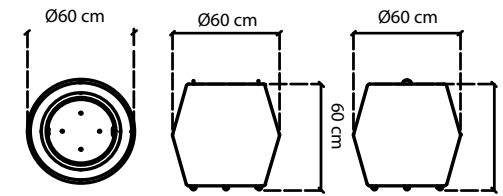

MAßE
DIMENSIONS / DIMENSIONS 80x80x107 cm
SIZE TOP 80x80 cm
CORNER TOP 85 mm
THICK TOP 8mm

24165

MESA AUXILIAR
ALICANTE AUXILIAR
TABLE / TABLE

CERAMIC TOP INCLUDED

3658

ABDECKHAUBEN
COVER / HOUSSES 81 pts

GEWICHT
WEIGHT / POIDS 1,80 kg

KISSEN
CUSHIONS / COUSSINS 8,50 kg

VOLUMEN
VOLUME / VOLUME 0,64 m³

MABE
DIMENSIONS / DIMENSIONS 96x94,6x66 cm
SITZHÖHE / SEAT HEIGHT 50 cm
ALTO BRAZO / ARM HEIGHT 66 cm

24170

MACETERO S ALICANTE
PLANTER S / PETITE PLANTEUR

FRAME

GEWICHT
WEIGHT / POIDS 7,70 kg

VOLUMEN
VOLUME / VOLUME 0,19 m³

MABE
DIMENSIONS / DIMENSIONS Ø60x50 cm
POT SIZE Ø37x40 mm
THICK 1mm

24170.01

MACETERO M ALICANTE PLANTER
M / MOYENNE PLANTEUR

FRAME

GEWICHT
WEIGHT / POIDS 8,65 kg

VOLUMEN
VOLUME / VOLUME 0,23 m³

MABE
DIMENSIONS / DIMENSIONS Ø60x60 cm
POT SIZE Ø37x40 mm
THICK 1mm

24170.02

MACETERO L ALICANTE
PLANTER L / GRANDE PLANTEUR

FRAME

GEWICHT
WEIGHT / POIDS 9,00 kg

VOLUMEN
VOLUME / VOLUME 0,26 m³