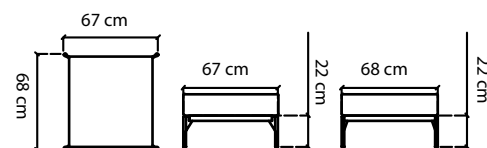

VOLUMEN VOLUME / VOLUME 0,27 m³

MABE DIMENSIONS / DIMENSIONS 120x120x22 cm
SIZE TOP 114x114 cm
CORNER TOP 2 mm THICK TOP 8mm

24155

MESA RINCON ALICANTE SIDE TABLE / TABLE

CERAMIC TOP INCLUDED

01 KELYA

ABDECKHAUBEN COVER / HOUSSES 90 pts

GEWICHT WEIGHT / POIDS 2,40 kg

GEWICHT TAPA TOP WEIGHT / POIDS DU TOP 4,05 kg

VOLUMEN VOLUME / VOLUME 0,06 m³

MABE DIMENSIONS / DIMENSIONS 45x45x45 cm
SIZE TOP 45x45 cm
CORNER TOP 2 mm THICK TOP 8mm

24153

MABE DIMENSIONS / DIMENSIONS 222x83x65 cm
Sitzhöhe / SEAT HEIGHT 37 cm
ALTO BRAZO / ARM HEIGHT 65 cm

24156

BANQUETA ALICANTE OTTOMAN / BANQUETTE

STANDARD CUSHIONS INCLUDED
PREMIUM CUSHION INCLUDED

3658

ABDECKHAUBEN COVER / HOUSSES 114 pts

GEWICHT WEIGHT / POIDS 3,10 kg

KISSEN CUSHIONS / COUSSINS 1,50 kg

VOLUMEN VOLUME / VOLUME 0,10 m³

MABE DIMENSIONS / DIMENSIONS 67x68x22 cm
ALTO ASIENTO / SEAT HEIGHT 37 cm

24157

SILLÓN COMEDOR ALICANTE DINING ARMCHAIR / FAUTEUIL DE TABLE