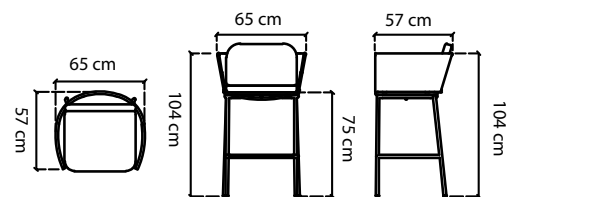

3658

ABDECKHAUBEN
COVER / HOUSSES 188 pts

GEWICHT
WEIGHT / POIDS 23,70 kg

KISSEN
CUSHIONS / COUSSINS 3,65 kg

VOLUMEN
VOLUME / VOLUME 0,71 m³

MAßE
DIMENSIONS / DIMENSIONS 69x220x27 cm
SITZHÖHE / SEAT HEIGHT 33 cm

VOLUMEN
VOLUME / VOLUME 1,25 m³

MAßE
DIMENSIONS / DIMENSIONS 160x220x27 cm
SITZHÖHE / SEAT HEIGHT 33 cm

24161

TABURETE ALICANTE BARSTOOL /
TABOURET

STANDARD CUSHIONS INCLUDED
PREMIUM CUSHION INCLUDED

3658

ABDECKHAUBEN
COVER / HOUSSES 196 pts

GEWICHT
WEIGHT / POIDS 10,15 kg

KISSEN
CUSHIONS / COUSSINS 1,06 kg

VOLUMEN
VOLUME / VOLUME 0,45 m³

MAßE
DIMENSIONS / DIMENSIONS 65x57x104 cm
SITZHÖHE / SEAT HEIGHT 79 cm
ALTO BRAZO / ARM HEIGHT 104 cm

24162

MAßE
DIMENSIONS / DIMENSIONS 80x80x107 cm
SIZE TOP 80x80 cm
CORNER TOP 85 mm
THICK TOP 8mm

24165

MESA AUXILIAR
ALICANTE AUXILIAR
TABLE / TABLE

CERAMIC TOP INCLUDED

3658

ABDECKHAUBEN
COVER / HOUSSES 81 pts

GEWICHT
WEIGHT / POIDS 1,80 kg