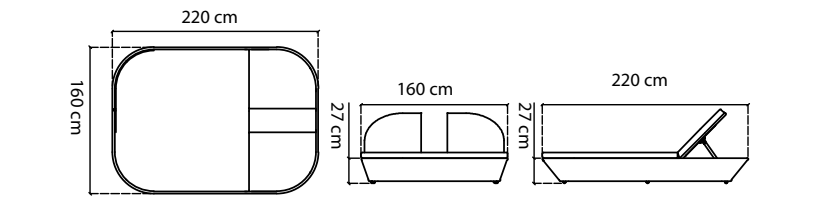

3658

ABDECKHAUBEN
COVER / HOUSSES 188 pts

GEWICHT
WEIGHT / POIDS 23,70 kg

KISSEN
CUSHIONS / COUSSINS 3,65 kg

VOLUMEN
VOLUME / VOLUME 0,71 m³

MAßE
DIMENSIONS / DIMENSIONS 69x220x27 cm
SITZHÖHE / SEAT HEIGHT 33 cm

VOLUMEN
VOLUME / VOLUME 1,25 m³

MAßE
DIMENSIONS / DIMENSIONS 160x220x27 cm
SITZHÖHE / SEAT HEIGHT 33 cm

24161

TABURETE ALICANTE BARSTOOL /
TABOURET

STANDARD CUSHIONS INCLUDED
PREMIUM CUSHION INCLUDED

3658

ABDECKHAUBEN
COVER / HOUSSES 196 pts

GEWICHT
WEIGHT / POIDS 10,15 kg

KISSEN
CUSHIONS / COUSSINS 1,06 kg

VOLUMEN
VOLUME / VOLUME 0,45 m³

MAßE
DIMENSIONS / DIMENSIONS 65x57x104 cm
SITZHÖHE / SEAT HEIGHT 79 cm
ALTO BRAZO / ARM HEIGHT 104 cm

24162

MAßE
DIMENSIONS / DIMENSIONS 80x80x107 cm
SIZE TOP 80x80 cm
CORNER TOP 85 mm
THICK TOP 8mm

24165

MESA AUXILIAR
ALICANTE AUXILIAR
TABLE / TABLE

CERAMIC TOP INCLUDED

3658

ABDECKHAUBEN
COVER / HOUSSES 81 pts

GEWICHT
WEIGHT / POIDS 1,80 kg