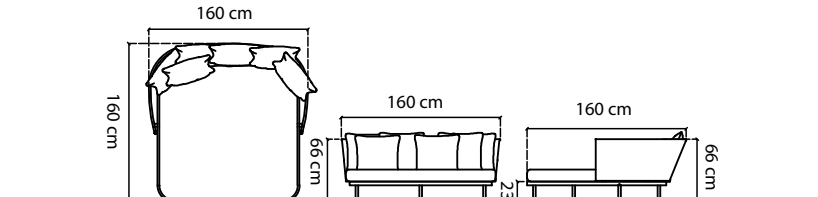

MAßE
DIMENSIONS / DIMENSIONS 80x80x107 cm
SIZE TOP 80x80 cm
CORNER TOP 85 mm
THICK TOP 8mm

24165

MESA AUXILIAR
ALICANTE AUXILIAR
TABLE / TABLE

CERAMIC TOP INCLUDED

3658

ABDECKHAUBEN
COVER / HOUSSES 81 pts

GEWICHT
WEIGHT / POIDS 1,80 kg

GEWICHT TAPA
TOP WEIGHT / POIDS DU TOP 2,78 kg

VOLUMEN
VOLUME / VOLUME 0,05 m³

MAßE
DIMENSIONS / DIMENSIONS 42x42x42 cm
SIZE DEKTON 37,3 x 37,3 cm
CORNER TOP 2 mm
THICK TOP 8mm

24166

DAYBED
ALICANTE
DAYBED / DAYBED

STANDARD CUSHIONS INCLUDED
PREMIUM CUSHION INCLUDED

3658

ABDECKHAUBEN
COVER / HOUSSES 325 pts

GEWICHT
WEIGHT / POIDS 23,45 kg

KISSEN
CUSHIONS / COUSSINS 15,63 kg

VOLUMEN
VOLUME / VOLUME 1,14 m³

MAßE
DIMENSIONS / DIMENSIONS 160x160x66 cm
SITZHÖHE / SEAT HEIGHT 35 cm
ALTO BRAZO / ARM HEIGHT 66 cm

KISSEN
CUSHIONS / COUSSINS 8,50 kg

VOLUMEN
VOLUME / VOLUME 0,64 m³

MABE
DIMENSIONS / DIMENSIONS 96x94,6x66 cm
SITZHÖHE / SEAT HEIGHT 50 cm
ALTO BRAZO / ARM HEIGHT 66 cm

24170

MACETERO S ALICANTE
PLANTER S / PETITE PLANTEUR