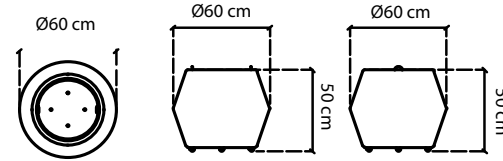

MAßE
DIMENSIONS / DIMENSIONS 80x80x107 cm
SIZE TOP 80x80 cm
CORNER TOP 85 mm
THICK TOP 8mm

24165

MESA AUXILIAR
ALICANTE AUXILIAR
TABLE / TABLE

CERAMIC TOP INCLUDED

3658

ABDECKHAUBEN
COVER / HOUSSES 81 pts

GEWICHT
WEIGHT / POIDS 1,80 kg

KISSEN
CUSHIONS / COUSSINS 8,50 kg

VOLUMEN
VOLUME / VOLUME 0,64 m³

MABE
DIMENSIONS / DIMENSIONS 96x94,6x66 cm
SITZHÖHE / SEAT HEIGHT 50 cm
ALTO BRAZO / ARM HEIGHT 66 cm

24170

MACETERO S ALICANTE
PLANTER S / PETITE PLANTEUR

FRAME

GEWICHT
WEIGHT / POIDS 7,70 kg

VOLUMEN
VOLUME / VOLUME 0,19 m³

MABE
DIMENSIONS / DIMENSIONS Ø60x50 cm
POT SIZE Ø37x40 mm
THICK 1mm

24170.01

MACETERO M ALICANTE PLANTER
M / MOYENNE PLANTEUR

FRAME

GEWICHT
WEIGHT / POIDS 8,65 kg

VOLUMEN
VOLUME / VOLUME 0,23 m³

MABE
DIMENSIONS / DIMENSIONS Ø60x60 cm
POT SIZE Ø37x40 mm
THICK 1mm

24170.02

MACETERO L ALICANTE
PLANTER L / GRANDE PLANTEUR

FRAME

GEWICHT
WEIGHT / POIDS 9,00 kg

VOLUMEN
VOLUME / VOLUME 0,26 m³