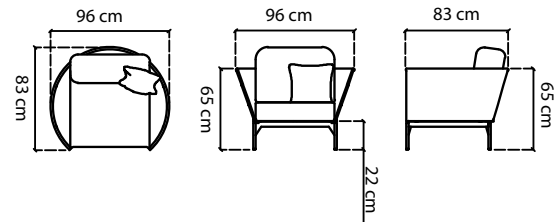

MABE DIMENSIONS / DIMENSIONS 96x83x65 cm
ALTO ASIENTO / SEAT HEIGHT 37 cm
ALTO BRAZO / ARM HEIGHT 65 cm

24152

SOFA 2 PL. ALICANTE LOVESEAT / SOFA 2PL.

STANDARD CUSHIONS INCLUDED
PREMIUM CUSHION INCLUDED

3658

ABDECKHAUBEN COVER / HOUSSES 219 pts

GEWICHT WEIGHT / POIDS 18,65 kg

KISSEN CUSHIONS / COUSSINS 11,60 kg

VOLUMEN VOLUME / VOLUME 0,89 m³

MABE DIMENSIONS / DIMENSIONS 161x83x65 cm
Sitzhöhe / SEAT HEIGHT 37 cm
BRAZO / ARM HEIGHT 65 cm

VOLUMEN VOLUME / VOLUME 0,27 m³

MABE DIMENSIONS / DIMENSIONS 120x120x22 cm
SIZE TOP 114x114 cm
CORNER TOP 2 mm THICK TOP 8mm

24155

MESA RINCON ALICANTE SIDE TABLE / TABLE

CERAMIC TOP INCLUDED

01 KELYA

ABDECKHAUBEN COVER / HOUSSES 90 pts

GEWICHT
WEIGHT / POIDS 10,15 kg

KISSEN
CUSHIONS / COUSSINS 1,06 kg

VOLUMEN
VOLUME / VOLUME 0,45 m³

MAßE
DIMENSIONS / DIMENSIONS 65x57x104 cm
SITZHÖHE / SEAT HEIGHT 79 cm
ALTO BRAZO / ARM HEIGHT 104 cm

24162