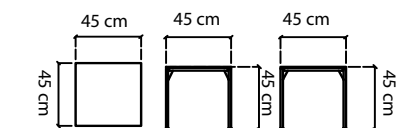

ABDECKHAUBEN COVER / HOUSSES 219 pts

GEWICHT WEIGHT / POIDS 18,65 kg

KISSEN CUSHIONS / COUSSINS 11,60 kg

VOLUMEN VOLUME / VOLUME 0,89 m³

MABE DIMENSIONS / DIMENSIONS 161x83x65 cm
Sitzhöhe / SEAT HEIGHT 37 cm
BRAZO / ARM HEIGHT 65 cm

VOLUMEN VOLUME / VOLUME 0,27 m³

MABE DIMENSIONS / DIMENSIONS 120x120x22 cm
SIZE TOP 114x114 cm
CORNER TOP 2 mm THICK TOP 8mm

24155

MESA RINCON ALICANTE SIDE TABLE / TABLE

CERAMIC TOP INCLUDED

01 KELYA

ABDECKHAUBEN COVER / HOUSSES 90 pts

GEWICHT WEIGHT / POIDS 2,40 kg

GEWICHT TAPA TOP WEIGHT / POIDS DU TOP 4,05 kg

VOLUMEN VOLUME / VOLUME 0,06 m³

MABE DIMENSIONS / DIMENSIONS 45x45x45 cm
SIZE TOP 45x45 cm
CORNER TOP 2 mm THICK TOP 8mm

24153

MABE DIMENSIONS / DIMENSIONS 222x83x65 cm
Sitzhöhe / SEAT HEIGHT 37 cm
ALTO BRAZO / ARM HEIGHT 65 cm

24156

BANQUETA ALICANTE OTTOMAN / BANQUETTE

STANDARD CUSHIONS INCLUDED
PREMIUM CUSHION INCLUDED

3658

ABDECKHAUBEN COVER / HOUSSES 114 pts