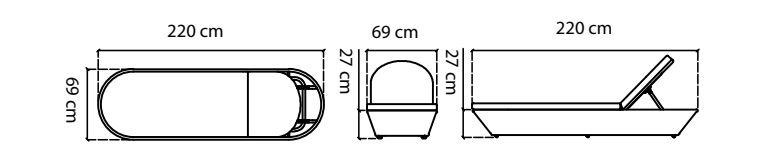

3658

ABDECKHAUBEN
COVER / HOUSSES 188 pts

GEWICHT
WEIGHT / POIDS 23,70 kg

KISSEN
CUSHIONS / COUSSINS 3,65 kg

VOLUMEN
VOLUME / VOLUME 0,71 m³

MAßE
DIMENSIONS / DIMENSIONS 69x220x27 cm
SITZHÖHE / SEAT HEIGHT 33 cm