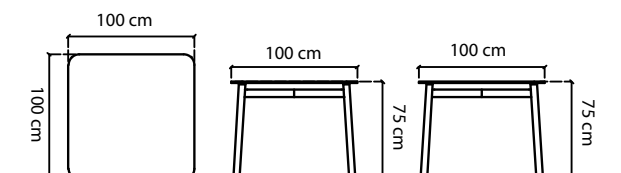

GEWICHT WEIGHT / POIDS 3,10 kg

KISSEN CUSHIONS / COUSSINS 1,50 kg

VOLUMEN VOLUME / VOLUME 0,10 m³

MABE DIMENSIONS / DIMENSIONS 67x68x22 cm
ALTO ASIENTO / SEAT HEIGHT 37 cm

24157

SILLÓN COMEDOR ALICANTE DINING ARMCHAIR / FAUTEUIL DE TABLE

STANDARD CUSHIONS INCLUDED
PREMIUM CUSHION INCLUDED

3658

ABDECKHAUBEN COVER / HOUSSES 156 pts

GEWICHT WEIGHT / POIDS 8,70 kg

KISSEN CUSHIONS / COUSSINS 1,06 kg

VOLUMEN VOLUME / VOLUME 0,31 m³

MABE DIMENSIONS / DIMENSIONS 65x57x74 cm
Sitzhöhe / SEAT HEIGHT 49 cm
ALTO BRAZO / ARM HEIGHT 74 cm

24159

MESA COMEDOR CUADRADA ALICANTE SQUARE DINING TABLE / TABLE

CERAMIC TOP INCLUDED

01 KELYA

ABDECKHAUBEN COVER / HOUSSES 185 pts

GEWICHT WEIGHT / POIDS 7,55 kg

GEWICHT TAPA TOP WEIGHT / POIDS DU TOP 12,80 kg

VOLUMEN VOLUME / VOLUME 0,36 m³

MABE DIMENSIONS / DIMENSIONS 100x100x75 cm
SIZE TOP 100x100 cm
CORNER TOP 2 mm THICK TOP 8mm

24159.01

MESA COMEDOR RECTANGULAR
ALICANTE RECT. DINING TABLE /
TABLE

CERAMIC TOP INCLUDED