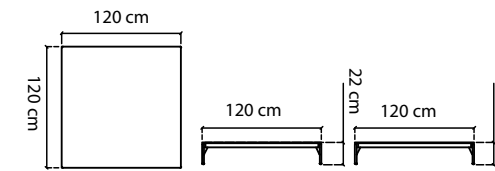

MABE DIMENSIONS / DIMENSIONS 96x83x65 cm
ALTO ASIENTO / SEAT HEIGHT 37 cm
ALTO BRAZO / ARM HEIGHT 65 cm

24152

SOFA 2 PL. ALICANTE LOVESEAT / SOFA 2PL.

STANDARD CUSHIONS INCLUDED
PREMIUM CUSHION INCLUDED

3658

ABDECKHAUBEN COVER / HOUSSES 219 pts

GEWICHT WEIGHT / POIDS 18,65 kg

KISSEN CUSHIONS / COUSSINS 11,60 kg

VOLUMEN VOLUME / VOLUME 0,89 m³

MABE DIMENSIONS / DIMENSIONS 161x83x65 cm
Sitzhöhe / SEAT HEIGHT 37 cm
BRAZO / ARM HEIGHT 65 cm

VOLUMEN VOLUME / VOLUME 0,27 m³

MABE DIMENSIONS / DIMENSIONS 120x120x22 cm
SIZE TOP 114x114 cm
CORNER TOP 2 mm THICK TOP 8mm

24155

MESA RINCON ALICANTE SIDE TABLE / TABLE

CERAMIC TOP INCLUDED

01 KELYA

ABDECKHAUBEN COVER / HOUSSES 90 pts

GEWICHT WEIGHT / POIDS 2,40 kg

GEWICHT TAPA TOP WEIGHT / POIDS DU TOP 4,05 kg

VOLUMEN VOLUME / VOLUME 0,06 m³

MABE DIMENSIONS / DIMENSIONS 45x45x45 cm
SIZE TOP 45x45 cm
CORNER TOP 2 mm THICK TOP 8mm

24153