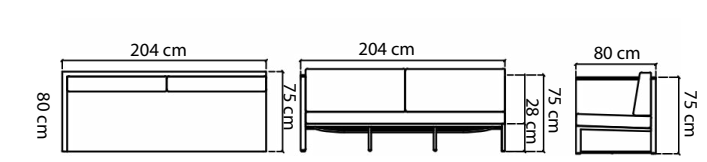

VOLUMEN
VOLUME / VOLUME 1,33 m³

MABE
DIMENSIONS / DIMENSIONS 204x80x75 cm
SITZHÖHE / SEAT HEIGHT 40 cm
ALTO RESPALDO / HIGH BACK 75 cm

23811

MODULO FINAL IZQUIERDO YACHT
CHAISE LEFT END PART SOFA / CHAISE BOUT GAUCHE CANAPÉ

STANDARD CUSHIONS INCLUDED
PREMIUM CUSHION INCLUDED

ABDECKHAUBEN
COVER / HOUSSES 257 pts

GEWICHT
WEIGHT / POIDS 25,75 kg

KISSEN
CUSHIONS / COUSSINS 10,31 kg

VOLUMEN
VOLUME / VOLUME 1,33 m³

MABE
DIMENSIONS / DIMENSIONS 204x80x75 cm
SITZHÖHE / SEAT HEIGHT 40 cm
ALTO RESPALDO / HIGH BACK 75 cm

MABE
DIMENSIONS / DIMENSIONS 204x80x75 cm
SITZHÖHE / SEAT HEIGHT 40 cm
ALTO BRAZO / ARM HEIGHT 69 cm

23806

BANQUETA YACHT OTTOMAN /
BANQUETTE

STANDARD CUSHIONS INCLUDED
PREMIUM CUSHION INCLUDED

ABDECKHAUBEN
COVER / HOUSSES 109 pts

GEWICHT
WEIGHT / POIDS 8,96 kg

KISSEN
CUSHIONS / COUSSINS 2,88 kg

VOLUMEN
VOLUME / VOLUME 0,14 m³

MABE
DIMENSIONS / DIMENSIONS 86x50x33 cm
ALTO ASIENTO / SEAT HEIGHT 40 cm

23815

MODULO CENTRAL DOBLE YACHT
DOUBLE CENTRAL LOVESEAT / MOD.CENTRAL
X2