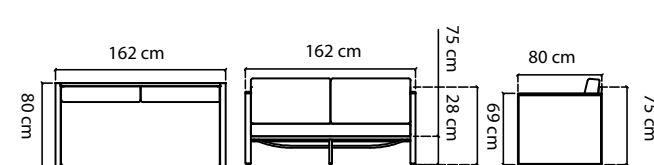

MABE
DIMENSIONS / DIMENSIONS 86x80x75 cm
SITZHÖHE / SEAT HEIGHT 40 cm
ALTO BRAZO / ARM HEIGHT 69 cm

23802

SOFA 2 PL. YACHT LOVESEAT /
SOFA 2PL.

STANDARD CUSHIONS INCLUDED
PREMIUM CUSHION INCLUDED

ABDECKHAUBEN
COVER / HOUSSES 236 pts

GEWICHT
WEIGHT / POIDS 23,92 kg

KISSEN
CUSHIONS / COUSSINS 6,25 kg

VOLUMEN
VOLUME / VOLUME 0,85 m³

MABE
DIMENSIONS / DIMENSIONS 162x80x75 cm
SITZHÖHE / SEAT HEIGHT 40 cm
ALTO BRAZO / ARM HEIGHT 69 cm

23813

VOLUMEN
VOLUME / VOLUME 1,33 m³

MABE
DIMENSIONS / DIMENSIONS 204x80x75 cm
SITZHÖHE / SEAT HEIGHT 40 cm
ALTO RESPALDO / HIGH BACK 75 cm

23811

MODULO FINAL IZQUIERDO YACHT
CHAISE LEFT END PART SOFA / CHAISE BOUT GAUCHE CANAPÉ

GEWICHT
WEIGHT / POIDS 8,96 kg

KISSEN
CUSHIONS / COUSSINS 2,88 kg

VOLUMEN
VOLUME / VOLUME 0,14 m³

MABE
DIMENSIONS / DIMENSIONS 86x50x33 cm
ALTO ASIENTO / SEAT HEIGHT 40 cm

23815

MODULO CENTRAL DOBLE YACHT
DOUBLE CENTRAL LOVESEAT / MOD.CENTRAL
X2