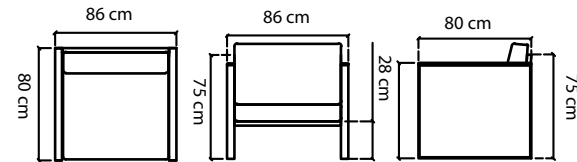

MABE
DIMENSIONS / DIMENSIONS 86x80x75 cm
SITZHÖHE / SEAT HEIGHT 40 cm
ALTO BRAZO / ARM HEIGHT 69 cm

23802

SOFA 2 PL. YACHT LOVESEAT /
SOFA 2PL.

STANDARD CUSHIONS INCLUDED
PREMIUM CUSHION INCLUDED

ABDECKHAUBEN
COVER / HOUSSES 236 pts

GEWICHT
WEIGHT / POIDS 23,92 kg

KISSEN
CUSHIONS / COUSSINS 6,25 kg

VOLUMEN
VOLUME / VOLUME 0,85 m³

MABE
DIMENSIONS / DIMENSIONS 162x80x75 cm
SITZHÖHE / SEAT HEIGHT 40 cm
ALTO BRAZO / ARM HEIGHT 69 cm

23813

VOLUMEN
VOLUME / VOLUME 1,33 m³

MABE
DIMENSIONS / DIMENSIONS 204x80x75 cm
SITZHÖHE / SEAT HEIGHT 40 cm
ALTO RESPALDO / HIGH BACK 75 cm

23811

MODULO FINAL IZQUIERDO YACHT
CHAISE LEFT END PART SOFA / CHAISE BOUT GAUCHE CANAPÉ

GEWICHT
WEIGHT / POIDS 8,96 kg

KISSEN
CUSHIONS / COUSSINS 2,88 kg

VOLUMEN
VOLUME / VOLUME 0,14 m³

MABE
DIMENSIONS / DIMENSIONS 86x50x33 cm
ALTO ASIENTO / SEAT HEIGHT 40 cm

23815

MODULO CENTRAL DOBLE YACHT
DOUBLE CENTRAL LOVESEAT / MOD.CENTRAL
X2