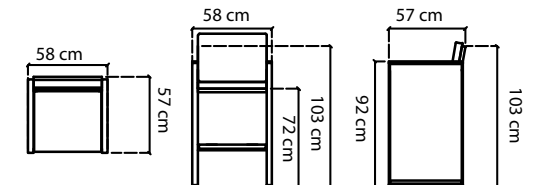

23810

SILLON COMEDOR YACHT
DINING ARMCHAIR / FAUTEUIL DE TABLE

STANDARD CUSHIONS INCLUDED
PREMIUM CUSHION INCLUDED

ABDECKHAUBEN COVER / HOUSSES	156 pts
GEWICHT WEIGHT / POIDS	11,76 kg
KISSEN CUSHIONS / COUSSINS	1,38 kg
VOLUMEN VOLUME / VOLUME	0,28 m ³
MAßE DIMENSIONS / DIMENSIONS	58x65x80 cm SITZHÖHE / SEAT HEIGHT 48 cm ALTO BRAZO / ARM HEIGHT 64 cm

23812

MESA COMEDOR CUADRADA ALASKA
ALASKA SQUARE DINING TABLE / TABLE

FRAME WITH TEAK WOOD TOP

CUBRE COVER / HOUSSES	185 pts
GEWICHT WEIGHT / POIDS	36,48 kg
VOLUMEN VOLUME / VOLUME	0,21 m ³
MAßE DIMENSIONS / DIMENSIONS	100x100x76 cm TEAK THICK 4 cm

23712.01

MESA COMEDOR RECTANGULAR ALASKA
RECTANGULAR DINING TABLE / TABLE

FRAME WITH TEAK WOOD TOP

ABDECKHAUBEN COVER / HOUSSES	268 pts
GEWICHT WEIGHT / POIDS	73,45 kg
VOLUMEN VOLUME / VOLUME	0,34 m ³
MAßE DIMENSIONS / DIMENSIONS	200x100x76 cm TEAK THICK 4 cm

23901

TABURETE YACHT BARSTOOL /
TABOURET

STANDARD CUSHIONS INCLUDED
PREMIUM CUSHION INCLUDED

ABDECKHAUBEN COVER / HOUSSES	196 pts
GEWICHT WEIGHT / POIDS	15,14 kg
KISSEN CUSHIONS / COUSSINS	1,38 kg
VOLUMEN VOLUME / VOLUME	0,38 m ³
MAßE DIMENSIONS / DIMENSIONS	58x57x103 cm SITZHÖHE / SEAT HEIGHT 77 cm ALTO BRAZO / ARM HEIGHT 92 cm