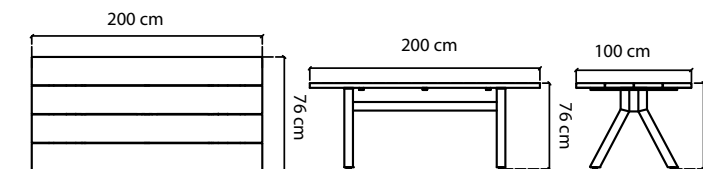

23712.01

MESA COMEDOR RECTANGULAR ALASKA
RECTANGULAR DINING TABLE / TABLE

FRAME WITH TEAK WOOD TOP

ABDECKHAUBEN COVER / HOUSSES	268 pts
GEWICHT WEIGHT / POIDS	73,45 kg
VOLUMEN VOLUME / VOLUME	0,34 m³
MAßE DIMENSIONS / DIMENSIONS	200x100x76 cm TEAK THICK 4 cm