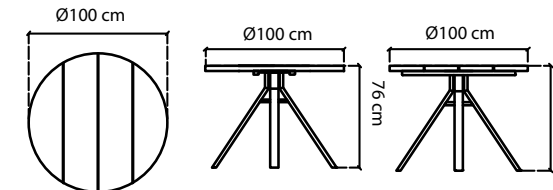

MABE
DIMENSIONS / DIMENSIONS 204x80x75 cm
SITZHÖHE / SEAT HEIGHT 40 cm
ALTO BRAZO / ARM HEIGHT 69 cm

23806

BANQUETA YACHT OTTOMAN /
BANQUETTE

STANDARD CUSHIONS INCLUDED
PREMIUM CUSHION INCLUDED

ABDECKHAUBEN
COVER / HOUSSES 109 pts

23804.01

MESA CENTRO CUADRADA NAUTIC
SQUARE DINING TABLE / TABLE

FRAME WITH TEAK WOOD TOP

ABDECKHAUBEN COVER / HOUSSES	160 pts
GEWICHT WEIGHT / POIDS	41,36 kg
VOLUMEN VOLUME / VOLUME	0,79 m ³
MAßE DIMENSIONS / DIMENSIONS	120x120x42 cm TEAK THICK 3 cm

23805

MESA RINCON NAUTIC
SIDE TABLE / TABLE

FRAME WITH TEAK WOOD TOP

ABDECKHAUBEN COVER / HOUSSES	90 pts
GEWICHT WEIGHT / POIDS	10,12 kg
VOLUMEN VOLUME / VOLUME	0,18 m ³
MAßE DIMENSIONS / DIMENSIONS	50x50x55 cm TEAK THICK 3 cm

23862

MESA COMEDOR REDONDA ALASKA
ALASKA ROUND DINING TABLE / TABLE

FRAME WITH TEAK WOOD TOP

CUBRE COVER / HOUSSES	148 pts
GEWICHT WEIGHT / POIDS	29,68 kg
VOLUMEN VOLUME / VOLUME	0,21 m ³
MAßE DIMENSIONS / DIMENSIONS	Ø100x76 cm TEAK THICK 4 cm