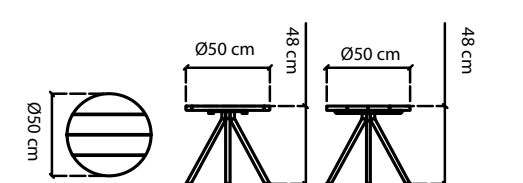

23874.03

ALASKA MESA BAR RED. ALASKA ALASKA
ROUND BAR TABLE / TABLE BAR

FRAME WITH TEAK WOOD TOP

CUBRE COVER / HOUSSES	308 pts
GEWICHT WEIGHT / POIDS	39,90 kg
VOLUMEN VOLUME / VOLUME	1,04 m ³
MAßE DIMENSIONS / DIMENSIONS	Ø90x107 cm TEAK THICK 4 cm

23875

MESA AUX. CUADRADA ALASKA
SQUARE AUXILIAR TABLE / TABLE

FRAME WITH TEAK WOOD TOP

ABDECKHAUBEN COVER / HOUSSES	90 pts
GEWICHT WEIGHT / POIDS	11,05 kg
VOLUMEN VOLUME / VOLUME	0,07 m ³
MAßE DIMENSIONS / DIMENSIONS	50x50x48 cm TEAK THICK 2,5 cm

23874.01

MESA BAR CUADRADA ALASKA ALASKA
SQUARE BAR TABLE / BAR TABLE

FRAME WITH TEAK WOOD TOP

ABDECKHAUBEN COVER / HOUSSES	308 pts
GEWICHT WEIGHT / POIDS	36,70 kg
VOLUMEN VOLUME / VOLUME	0,66 m ³
MAßE DIMENSIONS / DIMENSIONS	80x80x107 cm TEAK THICK 4 cm