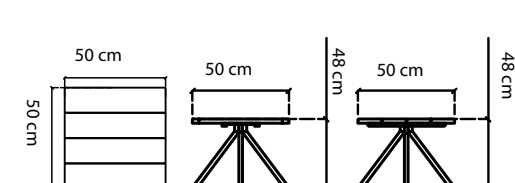

23901

TABURETE YACHT BARSTOOL /
TABOURET

STANDARD CUSHIONS INCLUDED
PREMIUM CUSHION INCLUDED

ABDECKHAUBEN COVER / HOUSSES	196 pts
GEWICHT WEIGHT / POIDS	15,14 kg
KISSEN CUSHIONS / COUSSINS	1,38 kg
VOLUMEN VOLUME / VOLUME	0,38 m ³
MAßE DIMENSIONS / DIMENSIONS	58x57x103 cm SITZHÖHE / SEAT HEIGHT 77 cm ALTO BRAZO / ARM HEIGHT 92 cm

23874

ALASKA MESA BAR RECT. ALASKA
ALASKA RECT. BAR TABLE / TABLE BAR

FRAME WITH TEAK WOOD TOP

CUBRE COVER / HOUSSES	356 pts
GEWICHT WEIGHT / POIDS	69,50 kg
VOLUMEN VOLUME / VOLUME	1,33 m ³
MAßE DIMENSIONS / DIMENSIONS	160x80x107 cm TEAK THICK 4 cm

23874.03

ALASKA MESA BAR RED. ALASKA ALASKA
ROUND BAR TABLE / TABLE BAR

FRAME WITH TEAK WOOD TOP

CUBRE COVER / HOUSSES	308 pts
GEWICHT WEIGHT / POIDS	39,90 kg
VOLUMEN VOLUME / VOLUME	1,04 m ³
MAßE DIMENSIONS / DIMENSIONS	Ø90x107 cm TEAK THICK 4 cm

23875

MESA AUX. CUADRADA ALASKA
SQUARE AUXILIAR TABLE / TABLE

FRAME WITH TEAK WOOD TOP

ABDECKHAUBEN COVER / HOUSSES	90 pts
GEWICHT WEIGHT / POIDS	11,05 kg
VOLUMEN VOLUME / VOLUME	0,07 m ³
MAßE DIMENSIONS / DIMENSIONS	50x50x48 cm TEAK THICK 2,5 cm