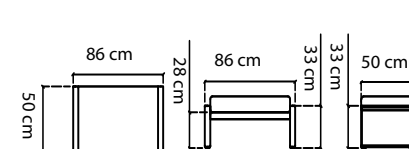

GEWICHT
WEIGHT / POIDS 23,92 kg

KISSEN
CUSHIONS / COUSSINS 6,25 kg

VOLUMEN
VOLUME / VOLUME 0,85 m³

MABE
DIMENSIONS / DIMENSIONS 162x80x75 cm
SITZHÖHE / SEAT HEIGHT 40 cm
ALTO BRAZO / ARM HEIGHT 69 cm

23813

VOLUMEN
VOLUME / VOLUME 1,33 m³

MABE
DIMENSIONS / DIMENSIONS 204x80x75 cm
SITZHÖHE / SEAT HEIGHT 40 cm
ALTO RESPALDO / HIGH BACK 75 cm

23811

MODULO FINAL IZQUIERDO YACHT
CHAISE LEFT END PART SOFA / CHAISE BOUT GAUCHE CANAPÉ

MABE
DIMENSIONS / DIMENSIONS 204x80x75 cm
SITZHÖHE / SEAT HEIGHT 40 cm
ALTO BRAZO / ARM HEIGHT 69 cm

23806

BANQUETA YACHT OTTOMAN /
BANQUETTE

STANDARD CUSHIONS INCLUDED
PREMIUM CUSHION INCLUDED

ABDECKHAUBEN
COVER / HOUSSES 109 pts

GEWICHT
WEIGHT / POIDS 8,96 kg

KISSEN
CUSHIONS / COUSSINS 2,88 kg

VOLUMEN
VOLUME / VOLUME 0,14 m³

MABE
DIMENSIONS / DIMENSIONS 86x50x33 cm
ALTO ASIENTO / SEAT HEIGHT 40 cm

23815

MODULO CENTRAL DOBLE YACHT
DOUBLE CENTRAL LOVESEAT / MOD.CENTRAL
X2