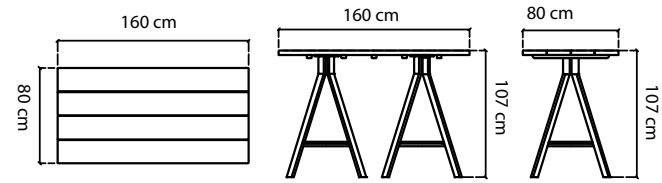

23810

SILLON COMEDOR YACHT
DINING ARMCHAIR / FAUTEUIL DE TABLE

STANDARD CUSHIONS INCLUDED
PREMIUM CUSHION INCLUDED

ABDECKHAUBEN COVER / HOUSSES	156 pts
GEWICHT WEIGHT / POIDS	11,76 kg
KISSEN CUSHIONS / COUSSINS	1,38 kg
VOLUMEN VOLUME / VOLUME	0,28 m ³
MAßE DIMENSIONS / DIMENSIONS	58x65x80 cm SITZHÖHE / SEAT HEIGHT 48 cm ALTO BRAZO / ARM HEIGHT 64 cm

23712.01

MESA COMEDOR RECTANGULAR ALASKA
RECTANGULAR DINING TABLE / TABLE

FRAME WITH TEAK WOOD TOP

ABDECKHAUBEN COVER / HOUSSES	268 pts
GEWICHT WEIGHT / POIDS	73,45 kg
VOLUMEN VOLUME / VOLUME	0,34 m ³
MAßE DIMENSIONS / DIMENSIONS	200x100x76 cm TEAK THICK 4 cm

23901

TABURETE YACHT BARSTOOL /
TABOURET

STANDARD CUSHIONS INCLUDED
PREMIUM CUSHION INCLUDED

ABDECKHAUBEN COVER / HOUSSES	196 pts
GEWICHT WEIGHT / POIDS	15,14 kg
KISSEN CUSHIONS / COUSSINS	1,38 kg
VOLUMEN VOLUME / VOLUME	0,38 m ³
MAßE DIMENSIONS / DIMENSIONS	58x57x103 cm SITZHÖHE / SEAT HEIGHT 77 cm ALTO BRAZO / ARM HEIGHT 92 cm

23874

ALASKA MESA BAR RECT. ALASKA
ALASKA RECT. BAR TABLE / TABLE BAR

FRAME WITH TEAK WOOD TOP

CUBRE COVER / HOUSSES	356 pts
GEWICHT WEIGHT / POIDS	69,50 kg
VOLUMEN VOLUME / VOLUME	1,33 m ³
MAßE DIMENSIONS / DIMENSIONS	160x80x107 cm TEAK THICK 4 cm