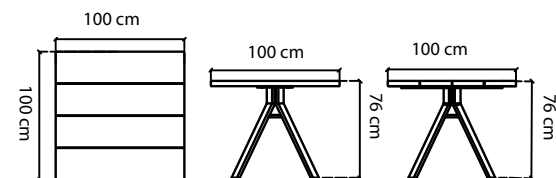

23712

MESA COMEDOR RECTANGULAR ALASKA
RECTANGULAR DINING TABLE / TABLE

FRAME WITH TEAK WOOD TOP

ABDECKHAUBEN COVER / HOUSSES	311 pts
GEWICHT WEIGHT / POIDS	87,32 kg
VOLUMEN VOLUME / VOLUME	0,39 m ³
MAßE DIMENSIONS / DIMENSIONS	240x100x76 cm TEAK THICK 4 cm

23810

SILLON COMEDOR YACHT
DINING ARMCHAIR / FAUTEUIL DE TABLE

STANDARD CUSHIONS INCLUDED
PREMIUM CUSHION INCLUDED

ABDECKHAUBEN COVER / HOUSSES	156 pts
GEWICHT WEIGHT / POIDS	11,76 kg
KISSEN CUSHIONS / COUSSINS	1,38 kg
VOLUMEN VOLUME / VOLUME	0,28 m ³
MAßE DIMENSIONS / DIMENSIONS	58x65x80 cm SITZHÖHE / SEAT HEIGHT 48 cm ALTO BRAZO / ARM HEIGHT 64 cm

23812

MESA COMEDOR CUADRADA ALASKA
ALASKA SQUARE DINING TABLE / TABLE

FRAME WITH TEAK WOOD TOP

CUBRE COVER / HOUSSES	185 pts
GEWICHT WEIGHT / POIDS	36,48 kg
VOLUMEN VOLUME / VOLUME	0,21 m ³
MAßE DIMENSIONS / DIMENSIONS	100x100x76 cm TEAK THICK 4 cm