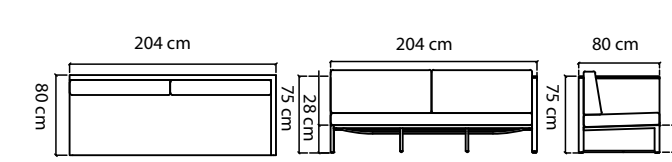

MABE
DIMENSIONS / DIMENSIONS 86x80x75 cm
SITZHÖHE / SEAT HEIGHT 40 cm
ALTO BRAZO / ARM HEIGHT 69 cm

23802

SOFA 2 PL. YACHT LOVESEAT /
SOFA 2PL.

STANDARD CUSHIONS INCLUDED
PREMIUM CUSHION INCLUDED

ABDECKHAUBEN
COVER / HOUSSES 236 pts

GEWICHT
WEIGHT / POIDS 23,92 kg

KISSEN
CUSHIONS / COUSSINS 6,25 kg

VOLUMEN
VOLUME / VOLUME 0,85 m³

MABE
DIMENSIONS / DIMENSIONS 162x80x75 cm
SITZHÖHE / SEAT HEIGHT 40 cm
ALTO BRAZO / ARM HEIGHT 69 cm

23813

MODULO FINAL DERECHO YACHT
CHAISE RIGHT END PART SOFA / CHAISE BOUT DROIT CANAPÉ

STANDARD CUSHIONS INCLUDED
PREMIUM CUSHION INCLUDED

ABDECKHAUBEN
COVER / HOUSSES 257 pts

GEWICHT
WEIGHT / POIDS 25,75 kg

KISSEN
CUSHIONS / COUSSINS 10,31 kg

VOLUMEN
VOLUME / VOLUME 1,33 m³

MABE
DIMENSIONS / DIMENSIONS 204x80x75 cm
SITZHÖHE / SEAT HEIGHT 40 cm
ALTO RESPALDO / HIGH BACK 75 cm

23811

MODULO FINAL IZQUIERDO YACHT
CHAISE LEFT END PART SOFA / CHAISE BOUT GAUCHE CANAPÉ