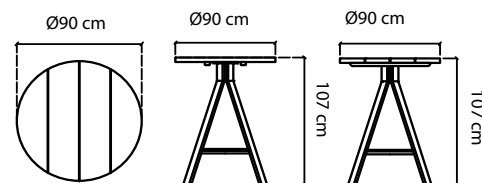

23901

TABURETE YACHT BARSTOOL /
TABOURET

STANDARD CUSHIONS INCLUDED
PREMIUM CUSHION INCLUDED

ABDECKHAUBEN COVER / HOUSSES	196 pts
GEWICHT WEIGHT / POIDS	15,14 kg
KISSEN CUSHIONS / COUSSINS	1,38 kg
VOLUMEN VOLUME / VOLUME	0,38 m ³
MAßE DIMENSIONS / DIMENSIONS	58x57x103 cm SITZHÖHE / SEAT HEIGHT 77 cm ALTO BRAZO / ARM HEIGHT 92 cm

23874

ALASKA MESA BAR RECT. ALASKA
ALASKA RECT. BAR TABLE / TABLE BAR

FRAME WITH TEAK WOOD TOP

CUBRE COVER / HOUSSES	356 pts
GEWICHT WEIGHT / POIDS	69,50 kg
VOLUMEN VOLUME / VOLUME	1,33 m ³
MAßE DIMENSIONS / DIMENSIONS	160x80x107 cm TEAK THICK 4 cm

23874.03

ALASKA MESA BAR RED. ALASKA ALASKA
ROUND BAR TABLE / TABLE BAR

FRAME WITH TEAK WOOD TOP

CUBRE COVER / HOUSSES	308 pts
GEWICHT WEIGHT / POIDS	39,90 kg
VOLUMEN VOLUME / VOLUME	1,04 m ³
MAßE DIMENSIONS / DIMENSIONS	Ø90x107 cm TEAK THICK 4 cm