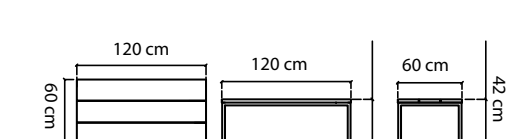

GEWICHT
WEIGHT / POIDS 8,96 kg

KISSEN
CUSHIONS / COUSSINS 2,88 kg

VOLUMEN
VOLUME / VOLUME 0,14 m³

MABE
DIMENSIONS / DIMENSIONS 86x50x33 cm
ALTO ASIENTO / SEAT HEIGHT 40 cm

23815

MODULO CENTRAL DOBLE YACHT
DOUBLE CENTRAL LOVESEAT / MOD.CENTRAL
X2

STANDARD CUSHIONS INCLUDED
PREMIUM CUSHION INCLUDED

ABDECKHAUBEN
COVER / HOUSSES 236 pts

GEWICHT
WEIGHT / POIDS 20,65 kg

KISSEN
CUSHIONS / COUSSINS 6,25 kg

VOLUMEN
VOLUME / VOLUME 0,81 m³

MABE
DIMENSIONS / DIMENSIONS 153x80x75 cm
SITZHÖHE / SEAT HEIGHT 40 cm
ALTO RESPALDO / HIGH BACK 75 cm

23804

MESA CENTRO RECTANGULAR NAUTIC
RECTANGULAR COFFEE TABLE / TABLE

FRAME WITH TEAK WOOD TOP

ABDECKHAUBEN
COVER / HOUSSES 132 pts

GEWICHT
WEIGHT / POIDS 21,62 kg

VOLUMEN
VOLUME / VOLUME 0,47 m³

MABE
DIMENSIONS / DIMENSIONS 120x60x42 cm
TEAK THICK 3 cm

23804.01

MESA CENTRO CUADRADA NAUTIC
SQUARE DINING TABLE / TABLE

FRAME WITH TEAK WOOD TOP

ABDECKHAUBEN COVER / HOUSSES	160 pts
GEWICHT WEIGHT / POIDS	41,36 kg
VOLUMEN VOLUME / VOLUME	0,79 m ³
MAßE DIMENSIONS / DIMENSIONS	120x120x42 cm TEAK THICK 3 cm