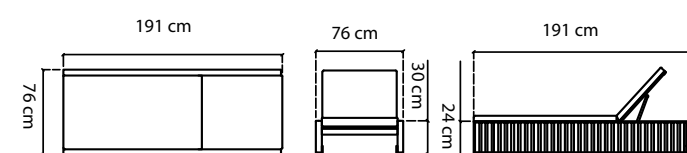

23874.01

MESA BAR CUADRADA ALASKA ALASKA
SQUARE BAR TABLE / BAR TABLE

FRAME WITH TEAK WOOD TOP

ABDECKHAUBEN COVER / HOUSSES	308 pts
GEWICHT WEIGHT / POIDS	36,70 kg
VOLUMEN VOLUME / VOLUME	0,66 m ³
MAßE DIMENSIONS / DIMENSIONS	80x80x107 cm TEAK THICK 4 cm

23809

TUMBONA SIMPLE YACHT
SINGLE LOUNGER / TRANSAT

STANDARD CUSHIONS INCLUDED
PREMIUM CUSHION INCLUDED

ABDECKHAUBEN COVER / HOUSSES	188 pts
GEWICHT WEIGHT / POIDS	24,76 kg
KISSEN CUSHIONS / COUSSINS	4,66 kg
VOLUMEN VOLUME / VOLUME	0,38 m ³
MAßE DIMENSIONS / DIMENSIONS	76x191x30 cm SITZHÖHE / SEAT HEIGHT 30 cm