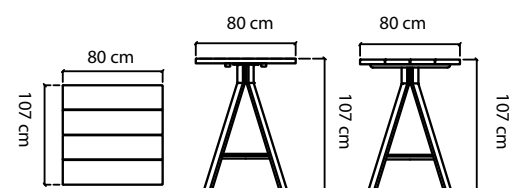

23875

MESA AUX. CUADRADA ALASKA
SQUARE AUXILIAR TABLE / TABLE

FRAME WITH TEAK WOOD TOP

ABDECKHAUBEN COVER / HOUSSES	90 pts
GEWICHT WEIGHT / POIDS	11,05 kg
VOLUMEN VOLUME / VOLUME	0,07 m ³
MAßE DIMENSIONS / DIMENSIONS	50x50x48 cm TEAK THICK 2,5 cm

23875.01

MESA AUX. REDONDA Ø50 ALASKA
ROUND AUXILIAR TABLE Ø50 / TABLE

FRAME WITH TEAK WOOD TOP

ABDECKHAUBEN COVER / HOUSSES	90 pts
GEWICHT WEIGHT / POIDS	7,20 kg
VOLUMEN VOLUME / VOLUME	0,06 m ³
MAßE DIMENSIONS / DIMENSIONS	Ø50x48 cm TEAK THICK 2,5 cm

23874.01

MESA BAR CUADRADA ALASKA ALASKA
SQUARE BAR TABLE / BAR TABLE

FRAME WITH TEAK WOOD TOP

ABDECKHAUBEN COVER / HOUSSES	308 pts
GEWICHT WEIGHT / POIDS	36,70 kg
VOLUMEN VOLUME / VOLUME	0,66 m ³
MAßE DIMENSIONS / DIMENSIONS	80x80x107 cm TEAK THICK 4 cm