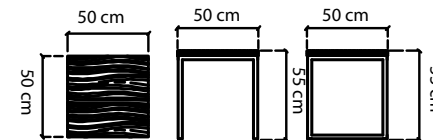

MABE
DIMENSIONS / DIMENSIONS 204x80x75 cm
SITZHÖHE / SEAT HEIGHT 40 cm
ALTO BRAZO / ARM HEIGHT 69 cm

23806

BANQUETA YACHT OTTOMAN /
BANQUETTE

STANDARD CUSHIONS INCLUDED
PREMIUM CUSHION INCLUDED

ABDECKHAUBEN
COVER / HOUSSES 109 pts

GEWICHT
WEIGHT / POIDS 8,96 kg

KISSEN
CUSHIONS / COUSSINS 2,88 kg

VOLUMEN
VOLUME / VOLUME 0,14 m³

MABE
DIMENSIONS / DIMENSIONS 86x50x33 cm
ALTO ASIENTO / SEAT HEIGHT 40 cm

23815

MODULO CENTRAL DOBLE YACHT
DOUBLE CENTRAL LOVESEAT / MOD.CENTRAL
X2

23804.01

MESA CENTRO CUADRADA NAUTIC
SQUARE DINING TABLE / TABLE

FRAME WITH TEAK WOOD TOP

ABDECKHAUBEN COVER / HOUSSES	160 pts
GEWICHT WEIGHT / POIDS	41,36 kg
VOLUMEN VOLUME / VOLUME	0,79 m ³
MAßE DIMENSIONS / DIMENSIONS	120x120x42 cm TEAK THICK 3 cm

23805

MESA RINCON NAUTIC
SIDE TABLE / TABLE

FRAME WITH TEAK WOOD TOP

ABDECKHAUBEN COVER / HOUSSES	90 pts
GEWICHT WEIGHT / POIDS	10,12 kg
VOLUMEN VOLUME / VOLUME	0,18 m ³
MAßE DIMENSIONS / DIMENSIONS	50x50x55 cm TEAK THICK 3 cm