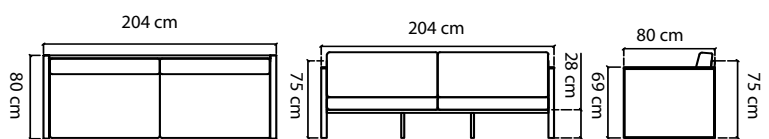

VOLUMEN
VOLUME / VOLUME 1,33 m³

MABE
DIMENSIONS / DIMENSIONS 204x80x75 cm
SITZHÖHE / SEAT HEIGHT 40 cm
ALTO RESPALDO / HIGH BACK 75 cm

23811

MODULO FINAL IZQUIERDO YACHT
CHAISE LEFT END PART SOFA / CHAISE BOUT GAUCHE CANAPÉ

STANDARD CUSHIONS INCLUDED
PREMIUM CUSHION INCLUDED

ABDECKHAUBEN
COVER / HOUSSES 257 pts

GEWICHT
WEIGHT / POIDS 25,75 kg

KISSEN
CUSHIONS / COUSSINS 10,31 kg

VOLUMEN
VOLUME / VOLUME 1,33 m³

MABE
DIMENSIONS / DIMENSIONS 204x80x75 cm
SITZHÖHE / SEAT HEIGHT 40 cm
ALTO RESPALDO / HIGH BACK 75 cm

MABE
DIMENSIONS / DIMENSIONS 204x80x75 cm
SITZHÖHE / SEAT HEIGHT 40 cm
ALTO BRAZO / ARM HEIGHT 69 cm

23806

BANQUETA YACHT OTTOMAN /
BANQUETTE

STANDARD CUSHIONS INCLUDED
PREMIUM CUSHION INCLUDED

ABDECKHAUBEN
COVER / HOUSSES 109 pts

GEWICHT
WEIGHT / POIDS 8,96 kg

KISSEN
CUSHIONS / COUSSINS 2,88 kg

VOLUMEN
VOLUME / VOLUME 0,14 m³

MABE
DIMENSIONS / DIMENSIONS 86x50x33 cm
ALTO ASIENTO / SEAT HEIGHT 40 cm

23815

MODULO CENTRAL DOBLE YACHT
DOUBLE CENTRAL LOVESEAT / MOD.CENTRAL
X2