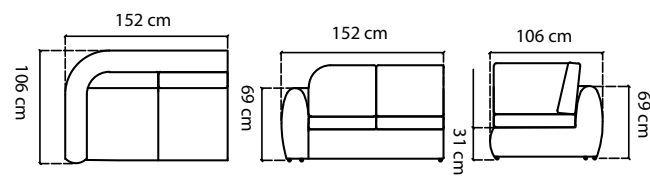

VOLUMEN 0,72 m³
VOLUME / VOLUME

MABE 103x103x69 cm
DIMENSIONS / DIMENSIONS
SITZHÖHE / SEAT HEIGHT 43 cm
ALTO BRAZO / ARM HEIGHT 69 cm

22390

MODULO CENTRAL GRENADA
CENTRAL PART / MOD.CENTRAL

STANDARD CUSHIONS INCLUDED
PREMIUM CUSHION INCLUDED

3658

ABDECKHAUBEN 176 pts
COVER / HOUSSES

GEWICHT 10,60 kg
WEIGHT / POIDS

KISSEN 4,42 kg
CUSHIONS / COUSSINS

VOLUMEN 0,49 m³
VOLUME / VOLUME

MABE 66x106x69 cm
DIMENSIONS / DIMENSIONS
SITZHÖHE / SEAT HEIGHT 43 cm
ALTO BRAZO / ARM HEIGHT 69 cm

22387.99

MODULO IZQUIERDO GRENADA
CORNER LEFT / MOD.D'ANGLE
GAUCHE

STANDARD CUSHIONS INCLUDED
PREMIUM CUSHION INCLUDED

3658

ABDECKHAUBEN 242 pts
COVER / HOUSSES

GEWICHT 20,16 kg
WEIGHT / POIDS

KISSEN 7,76 kg
CUSHIONS / COUSSINS

VOLUMEN 1,14 m³
VOLUME / VOLUME

MAßE 152x106x69 cm
DIMENSIONS / DIMENSIONS
SITZHÖHE / SEAT HEIGHT 43 cm
ALTO BRAZO / ARM HEIGHT 69 cm

22387.99.02

MODULO DERECHO GRENADA
CORNER RIGHT / MOD.D'ANGLE DROITE

STANDARD CUSHIONS INCLUDED
PREMIUM CUSHION INCLUDED