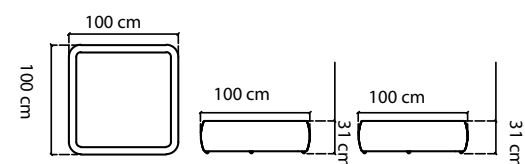

VOLUMEN 0,37 m³
VOLUME / VOLUME

MAßE 66x68x82 cm
DIMENSIONS / DIMENSIONS
SITZHÖHE / SEAT HEIGHT 45 cm
ALTO BRAZO / ARM HEIGHT 74 cm

22461

MESA COMEDOR REDONDA GRENADA
ROUND DINING TABLE / TABLE RONDE

CERAMIC TOP INCLUDED
GLASS TOP INCLUDED

04 Aura

ABDECKHAUBEN XXX pts
COVER / HOUSSES

GEWICHT 36,21 kg
WEIGHT / POIDS

GEWICHT TAPA - CRISTAL 27,24 - 18,20 kg
TOP - GLASS WEIGHT / POIDS DU TOP - VERRE

VOLUMEN 0,37 m³
VOLUME / VOLUME

MAßE Ø120x75 cm
DIMENSIONS / DIMENSIONS
INSERT TOP Ø116,7 cm
CERAMIC TOP THICK 8 mm
GLASS THICK 6 mm

22380

MESA CENTRO CUADRADA
GRENADA SQ COFFEE TABLE / TABLE

CERAMIC TOP INCLUDED
GLASS TOP INCLUDED

04 Aura

ABDECKHAUBEN 142 pts
COVER / HOUSSES

GEWICHT 9,25 kg
WEIGHT / POIDS

GEWICHT DEKTON - CRISTAL 15,38 - 12,70 kg
DEKTON-GLASS WEIGHT / POIDS DU DEKTON-VERRE

VOLUMEN 0,47 m³
VOLUME / VOLUME

MAßE 100x100x31 cm
DIMENSIONS / DIMENSIONS
INSERT TOP 87,7 x 87,7 cm
CERAMIC TOP THICK 8 mm
GLASS THICK 6 mm

22460

MESA COM. OVAL GRENADA
200 OVAL DINING TABLE /
TABLE OVAL