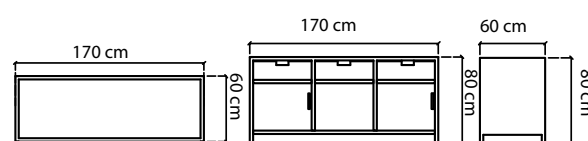

GEWICHT 41,48 kg
WEIGHT / POIDS

KISSEN 11,10 kg
CUSHIONS / COUSSINS

VOLUMEN 2,52 m³
VOLUME / VOLUME

MABE 200x204x87/169 cm
DIMENSIONS / DIMENSIONS
ALTO ASIENTO / SEAT HEIGHT 46 cm
ALTO BRAZO / ARM HEIGHT 80 cm

VOLUMEN 1,38 m³
VOLUME / VOLUME

MABE 116x138x196 cm
DIMENSIONS / DIMENSIONS SITZHÖHE / SEAT HEIGHT 71 cm

23568.99

APARADOR GRENADA
SIDEBOARD / BUFFET

CERAMIC TOP INCLUDED
GLASS TOP INCLUDED

04 Aura

ABDECKHAUBEN 353 pts
COVER / HOUSSES

GEWICHT 46,85 kg
WEIGHT / POIDS

GEWICHT TAPA - CRISTAL 16,72- 16,40 kg
TOP - GLASS WEIGHT / POIDS DU TOP - VERRE

VOLUMEN 0,84 m³
VOLUME / VOLUME

MABE 170x60x80 cm
DIMENSIONS / DIMENSIONS INSERT TOP 161,7 x 51,7 cm
DEKTON THICK 8 mm
GLASS THICK 6 mm