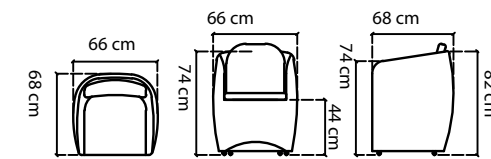

VOLUMEN 1,14 m³
VOLUME / VOLUME

MAßE 152x106x69 cm
DIMENSIONS / DIMENSIONS
SITZHÖHE / SEAT HEIGHT 43 cm
ALTO BRAZO / ARM HEIGHT 69 cm

22387.99.02

MODULO DERECHO GRENADA
CORNER RIGHT / MOD.D'ANGLE DROITE

STANDARD CUSHIONS INCLUDED
PREMIUM CUSHION INCLUDED

3658

ABDECKHAUBEN 242 pts
COVER / HOUSSES

GEWICHT 20,16 kg
WEIGHT / POIDS

KISSEN 7,76 kg
CUSHIONS / COUSSINS

VOLUMEN 1,14 m³
VOLUME / VOLUME

MAßE 152x106x69 cm
DIMENSIONS / DIMENSIONS
SITZHÖHE / SEAT HEIGHT 43 cm
ALTO BRAZO / ARM HEIGHT 69 cm

VOLUMEN 0,37 m³
VOLUME / VOLUME

MAßE 66x68x82 cm
DIMENSIONS / DIMENSIONS
SITZHÖHE / SEAT HEIGHT 45 cm
ALTO BRAZO / ARM HEIGHT 74 cm

22461

MESA COMEDOR REDONDA GRENADA
ROUND DINING TABLE / TABLE RONDE

CERAMIC TOP INCLUDED
GLASS TOP INCLUDED

04 Aura

ABDECKHAUBEN XXX pts
COVER / HOUSSES

GEWICHT 36,21 kg
WEIGHT / POIDS

GEWICHT TAPA - CRISTAL 27,24 - 18,20 kg
TOP - GLASS WEIGHT / POIDS DU TOP - VERRE

VOLUMEN 0,37 m³
VOLUME / VOLUME

MAßE Ø120x75 cm
DIMENSIONS / DIMENSIONS
INSERT TOP Ø116,7 cm
CERAMIC TOP THICK 8 mm
GLASS THICK 6 mm