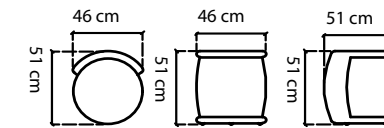

VOLUMEN 0,45 m³
VOLUME / VOLUME

MABE 62x62x113 cm
DIMENSIONS / DIMENSIONS
SITZHÖHE / SEAT HEIGHT 78 cm
ALTO BRAZO / ARM HEIGHT 99 cm

22465
MESA BAR GRENADA
BAR TABLE / TABLE BAR

CERAMIC TOP INCLUDED
GLASS TOP INCLUDED

04 Aura

ABDECKHAUBEN 302 pts
COVER / HOUSSES

GEWICHT 25,96 kg
WEIGHT / POIDS

GEWICHT TAPA - CRISTAL 11,37 - 7,60 kg
TOP - GLASS WEIGHT / POIDS DU TOP - VERRE

VOLUMEN 0,18 m³
VOLUME / VOLUME

MABE Ø80x107 cm
DIMENSIONS / DIMENSIONS
INSERT TOP Ø75,4 cm
CERAMIC TOP THICK 8 mm
GLASS THICK 6 mm

22851.99
MESA AUXILIAR GRENADA
AUX. TABLE / TABLE AUX.

CERAMIC TOP INCLUDED
GLASS TOP INCLUDED

04 Aura

ABDECKHAUBEN 90 pts
COVER / HOUSSES

GEWICHT 4,90 kg
WEIGHT / POIDS

GEWICHT TAPA - CRISTAL 3,00 - 2,00 kg
TOP - GLASS WEIGHT / POIDS DU TOP - VERRE

VOLUMEN 0,07 m³
VOLUME / VOLUME

MABE 46x51x51 cm
DIMENSIONS / DIMENSIONS
INSERT TOP Ø38,7 cm
CERAMIC TOP THICK 8 mm
GLASS THICK 6 mm

22858
MECEDORA GRENADA
ROCKING CHAIR / FAUTEUIL À BASCULE

STANDARD CUSHIONS INCLUDED
PREMIUM CUSHION INCLUDED