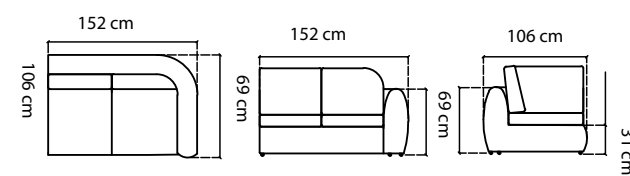

3658

ABDECKHAUBEN 176 pts
COVER / HOUSSES

GEWICHT 10,60 kg
WEIGHT / POIDS

KISSEN 4,42 kg
CUSHIONS / COUSSINS

VOLUMEN 0,49 m³
VOLUME / VOLUME

MABE 66x106x69 cm
DIMENSIONS / DIMENSIONS
SITZHÖHE / SEAT HEIGHT 43 cm
ALTO BRAZO / ARM HEIGHT 69 cm

VOLUMEN 1,14 m³
VOLUME / VOLUME

MAßE 152x106x69 cm
DIMENSIONS / DIMENSIONS
SITZHÖHE / SEAT HEIGHT 43 cm
ALTO BRAZO / ARM HEIGHT 69 cm

22387.99.02

MODULO DERECHO GRENADA
CORNER RIGHT / MOD.D'ANGLE DROITE

STANDARD CUSHIONS INCLUDED
PREMIUM CUSHION INCLUDED

3658

ABDECKHAUBEN 242 pts
COVER / HOUSSES

GEWICHT 20,16 kg
WEIGHT / POIDS

KISSEN 7,76 kg
CUSHIONS / COUSSINS

VOLUMEN 1,14 m³
VOLUME / VOLUME

MAßE 152x106x69 cm
DIMENSIONS / DIMENSIONS
SITZHÖHE / SEAT HEIGHT 43 cm
ALTO BRAZO / ARM HEIGHT 69 cm

VOLUMEN 0,37 m³
VOLUME / VOLUME

MAßE 66x68x82 cm
DIMENSIONS / DIMENSIONS
SITZHÖHE / SEAT HEIGHT 45 cm
ALTO BRAZO / ARM HEIGHT 74 cm

22461

MESA COMEDOR REDONDA GRENADA
ROUND DINING TABLE / TABLE RONDE

CERAMIC TOP INCLUDED
GLASS TOP INCLUDED