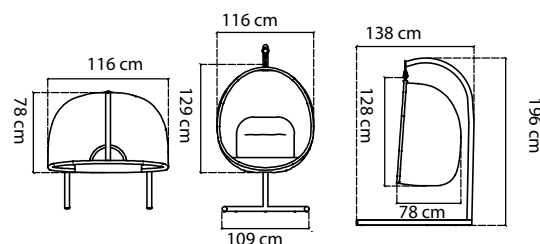

VOLUMEN 1,31 m³
VOLUME / VOLUME

MABE 139x131x74 cm
DIMENSIONS / DIMENSIONS
ALTO ASIENTO / SEAT HEIGHT 44 cm

84820
DAYBED
GRENADA
DAYBED / DAYBED

STANDARD CUSHIONS INCLUDED
PREMIUM CUSHION INCLUDED

3658

ABDECKHAUBEN 346 pts
COVER / HOUSSES

GEWICHT 41,48 kg
WEIGHT / POIDS

KISSEN 11,10 kg
CUSHIONS / COUSSINS

VOLUMEN 2,52 m³
VOLUME / VOLUME

MABE 200x204x87/169 cm
DIMENSIONS / DIMENSIONS
ALTO ASIENTO / SEAT HEIGHT 46 cm
ALTO BRAZO / ARM HEIGHT 80 cm

VOLUMEN 1,38 m³
VOLUME / VOLUME

MABE 116x138x196 cm
DIMENSIONS / DIMENSIONS SITZHÖHE / SEAT HEIGHT 71 cm

23568.99

APARADOR GRENADA
SIDEBOARD / BUFFET

CERAMIC TOP INCLUDED
GLASS TOP INCLUDED

04 Aura

ABDECKHAUBEN 353 pts
COVER / HOUSSES

GEWICHT 46,85 kg
WEIGHT / POIDS

GEWICHT TAPA - CRISTAL 16,72- 16,40 kg
TOP - GLASS WEIGHT / POIDS DU TOP - VERRE

VOLUMEN 0,84 m³
VOLUME / VOLUME

MABE 170x60x80 cm
DIMENSIONS / DIMENSIONS INSERT TOP 161,7 x 51,7 cm
DEKTON THICK 8 mm
GLASS THICK 6 mm