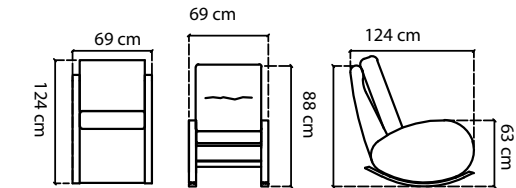

VOLUMEN 0,07 m³
VOLUME / VOLUME

MABE 46x51x51 cm
DIMENSIONS / DIMENSIONS
INSERT TOP Ø38,7 cm
CERAMIC TOP THICK 8 mm
GLASS THICK 6 mm

22858
MECEDORA GRENADA
ROCKING CHAIR / FAUTEUIL À BASCULE

STANDARD CUSHIONS INCLUDED
PREMIUM CUSHION INCLUDED

3658

ABDECKHAUBEN 170 pts
COVER / HOUSSES

GEWICHT 17,30 kg
WEIGHT / POIDS

KISSEN 3,77 kg
CUSHIONS / COUSSINS

VOLUMEN 0,77 m³
VOLUME / VOLUME

MABE 69x124x88 cm
DIMENSIONS / DIMENSIONS
SITZHÖHE / SEAT HEIGHT 50 cm
ALTO BRAZO / ARM HEIGHT 63 cm