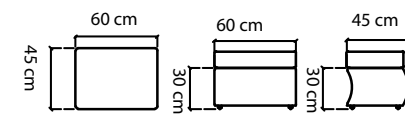

VOLUMEN 0,50 m³
VOLUME / VOLUME

MABE 151x71x46 cm
DIMENSIONS / DIMENSIONS
INSERT TOP 134,5 x 54,5 cm
CERAMIC TOP THICK 8 mm
GLASS THICK 6 mm

22385.99

MESA RINCON
GRENADA SIDE TABLE / TABLE

CERAMIC TOP INCLUDED
GLASS TOP INCLUDED

04 Aura

ABDECKHAUBEN 90 pts
COVER / HOUSSES

GEWICHT 6,51 kg
WEIGHT / POIDS

GEWICHT TAPA - CRISTAL 2,38 - 2 kg
TOP - GLASS WEIGHT / POIDS DU TOP - VERRE

VOLUMEN 0,15 m³
VOLUME / VOLUME

MABE 51x51x57 cm
DIMENSIONS / DIMENSIONS
INSERT TOP 34,5 x 34,5 cm
CERAMIC TOP THICK 8 mm
GLASS THICK 6 mm

MABE 250x105x69 cm
DIMENSIONS / DIMENSIONS
SITZHÖHE / SEAT HEIGHT 43 cm
ALTO BRAZO / ARM HEIGHT 69 cm

22386.99

BANQUETA GRENADA OTTOMAN /
BANQUETTE

STANDARD CUSHIONS INCLUDED
PREMIUM CUSHION INCLUDED

3658

ABDECKHAUBEN 168 pts
COVER / HOUSSES

GEWICHT 4,73 kg
WEIGHT / POIDS

KISSEN 1,27 kg
CUSHIONS / COUSSINS

VOLUMEN 0,08 m³
VOLUME / VOLUME

MABE 60x45x30 cm
DIMENSIONS / DIMENSIONS
SITZHÖHE / SEAT HEIGHT 42 cm