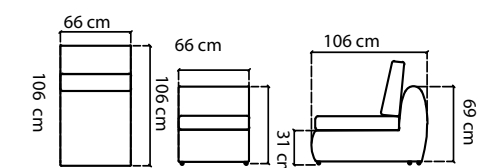

MABE 250x105x69 cm
DIMENSIONS / DIMENSIONS
SITZHÖHE / SEAT HEIGHT 43 cm
ALTO BRAZO / ARM HEIGHT 69 cm

22386.99

BANQUETA GRENADA OTTOMAN /
BANQUETTE

STANDARD CUSHIONS INCLUDED
PREMIUM CUSHION INCLUDED

3658

VOLUMEN 0,72 m³
VOLUME / VOLUME

MABE 103x103x69 cm
DIMENSIONS / DIMENSIONS
SITZHÖHE / SEAT HEIGHT 43 cm
ALTO BRAZO / ARM HEIGHT 69 cm

22390

MODULO CENTRAL GRENADA
CENTRAL PART / MOD.CENTRAL

STANDARD CUSHIONS INCLUDED
PREMIUM CUSHION INCLUDED

3658

ABDECKHAUBEN 176 pts
COVER / HOUSSES

GEWICHT 10,60 kg
WEIGHT / POIDS

KISSEN 4,42 kg
CUSHIONS / COUSSINS

VOLUMEN 0,49 m³
VOLUME / VOLUME

MABE 66x106x69 cm
DIMENSIONS / DIMENSIONS
SITZHÖHE / SEAT HEIGHT 43 cm
ALTO BRAZO / ARM HEIGHT 69 cm

VOLUMEN 1,14 m³
VOLUME / VOLUME

MAßE 152x106x69 cm
DIMENSIONS / DIMENSIONS
SITZHÖHE / SEAT HEIGHT 43 cm
ALTO BRAZO / ARM HEIGHT 69 cm

22387.99.02

MODULO DERECHO GRENADA
CORNER RIGHT / MOD.D'ANGLE DROITE

STANDARD CUSHIONS INCLUDED
PREMIUM CUSHION INCLUDED