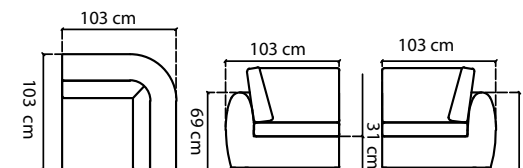

MABE 250x105x69 cm
DIMENSIONS / DIMENSIONS
SITZHÖHE / SEAT HEIGHT 43 cm
ALTO BRAZO / ARM HEIGHT 69 cm

22386.99

BANQUETA GRENADA OTTOMAN /
BANQUETTE

STANDARD CUSHIONS INCLUDED
PREMIUM CUSHION INCLUDED

3658

ABDECKHAUBEN 168 pts
COVER / HOUSSES

GEWICHT 4,73 kg
WEIGHT / POIDS

KISSEN 1,27 kg
CUSHIONS / COUSSINS

VOLUMEN 0,08 m³
VOLUME / VOLUME

MABE 60x45x30 cm
DIMENSIONS / DIMENSIONS
SITZHÖHE / SEAT HEIGHT 42 cm

VOLUMEN 0,72 m³
VOLUME / VOLUME

MABE 103x103x69 cm
DIMENSIONS / DIMENSIONS
SITZHÖHE / SEAT HEIGHT 43 cm
ALTO BRAZO / ARM HEIGHT 69 cm

22390

MODULO CENTRAL GRENADA
CENTRAL PART / MOD.CENTRAL

STANDARD CUSHIONS INCLUDED
PREMIUM CUSHION INCLUDED

3658

ABDECKHAUBEN 176 pts
COVER / HOUSSES

GEWICHT 10,60 kg
WEIGHT / POIDS

KISSEN 4,42 kg
CUSHIONS / COUSSINS

VOLUMEN 0,49 m³
VOLUME / VOLUME

MABE 66x106x69 cm
DIMENSIONS / DIMENSIONS
SITZHÖHE / SEAT HEIGHT 43 cm
ALTO BRAZO / ARM HEIGHT 69 cm