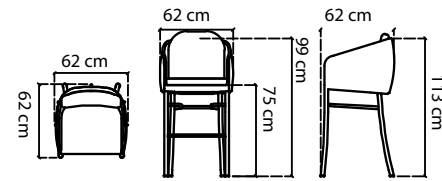

MAßE 200x100x75 cm
DIMENSIONS / DIMENSIONS
INSERT TOP 195,2 x 95,2 cm
CERAMIC TOP THICK 8 mm
GLASS THICK 6 mm

22460.01

MESA COM. OVAL GRENADA
280 OVAL DINING TABLE /
TABLE OVAL

CERAMIC TOP INCLUDED
GLASS TOP INCLUDED

04 Aura

ABDECKHAUBEN 416 pts
COVER / HOUSSES

GEWICHT 63,12 kg
WEIGHT / POIDS

GEWICHT TAPA - CRISTAL 52,32 - 55,70 kg
TOP - GLASS WEIGHT / POIDS DU TOP - VERRE

VOLUMEN 0,64 m³
VOLUME / VOLUME

MAßE 280x100x75 cm
DIMENSIONS / DIMENSIONS
INSERT TOP 275,10 x 95,10 cm
CERAMIC TOP THICK 8 mm
GLASS THICK 6 mm

VOLUMEN 0,45 m³
VOLUME / VOLUME

MABE 62x62x113 cm
DIMENSIONS / DIMENSIONS
SITZHÖHE / SEAT HEIGHT 78 cm
ALTO BRAZO / ARM HEIGHT 99 cm

22465
MESA BAR GRENADA
BAR TABLE / TABLE BAR

CERAMIC TOP INCLUDED
GLASS TOP INCLUDED

04 Aura

ABDECKHAUBEN 302 pts
COVER / HOUSSES

GEWICHT 25,96 kg
WEIGHT / POIDS

GEWICHT TAPA - CRISTAL 11,37 - 7,60 kg
TOP - GLASS WEIGHT / POIDS DU TOP - VERRE

VOLUMEN 0,18 m³
VOLUME / VOLUME

MABE Ø80x107 cm
DIMENSIONS / DIMENSIONS
INSERT TOP Ø75,4 cm
CERAMIC TOP THICK 8 mm
GLASS THICK 6 mm