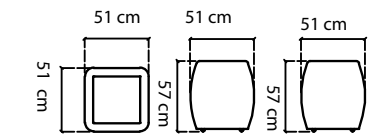

GEWICHT 29,86 kg
WEIGHT / POIDS

KISSEN 9,42 kg
CUSHIONS / COUSSINS

VOLUMEN 1,57 m³
VOLUME / VOLUME

MABE 207x105x69 cm
DIMENSIONS / DIMENSIONS
SITZHÖHE / SEAT HEIGHT 43 cm
ALTO BRAZO / ARM HEIGHT 69 cm

22384.99

VOLUMEN 0,50 m³
VOLUME / VOLUME

MABE 151x71x46 cm
DIMENSIONS / DIMENSIONS
INSERT TOP 134,5 x 54,5 cm
CERAMIC TOP THICK 8 mm
GLASS THICK 6 mm

22385.99

MESA RINCON
GRENADA SIDE TABLE / TABLE

CERAMIC TOP INCLUDED
GLASS TOP INCLUDED

04 Aura

ABDECKHAUBEN 90 pts
COVER / HOUSSES

GEWICHT 6,51 kg
WEIGHT / POIDS

GEWICHT TAPA - CRISTAL 2,38 - 2 kg
TOP - GLASS WEIGHT / POIDS DU TOP - VERRE

VOLUMEN 0,15 m³
VOLUME / VOLUME

MABE 51x51x57 cm
DIMENSIONS / DIMENSIONS
INSERT TOP 34,5 x 34,5 cm
CERAMIC TOP THICK 8 mm
GLASS THICK 6 mm

MABE 250x105x69 cm
DIMENSIONS / DIMENSIONS
SITZHÖHE / SEAT HEIGHT 43 cm
ALTO BRAZO / ARM HEIGHT 69 cm

22386.99

BANQUETA GRENADA OTTOMAN /
BANQUETTE

STANDARD CUSHIONS INCLUDED
PREMIUM CUSHION INCLUDED

3658