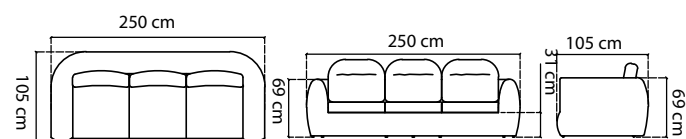

VOLUMEN 0,50 m³
VOLUME / VOLUME

MABE 151x71x46 cm
DIMENSIONS / DIMENSIONS
INSERT TOP 134,5 x 54,5 cm
CERAMIC TOP THICK 8 mm
GLASS THICK 6 mm

22385.99

MESA RINCON
GRENADA SIDE TABLE / TABLE

CERAMIC TOP INCLUDED
GLASS TOP INCLUDED

04 Aura

ABDECKHAUBEN 90 pts
COVER / HOUSSES

GEWICHT 6,51 kg
WEIGHT / POIDS

GEWICHT TAPA - CRISTAL 2,38 - 2 kg
TOP - GLASS WEIGHT / POIDS DU TOP - VERRE

VOLUMEN 0,15 m³
VOLUME / VOLUME

MABE 51x51x57 cm
DIMENSIONS / DIMENSIONS
INSERT TOP 34,5 x 34,5 cm
CERAMIC TOP THICK 8 mm
GLASS THICK 6 mm

MABE 250x105x69 cm
DIMENSIONS / DIMENSIONS
SITZHÖHE / SEAT HEIGHT 43 cm
ALTO BRAZO / ARM HEIGHT 69 cm

22386.99

BANQUETA GRENADA OTTOMAN /
BANQUETTE

STANDARD CUSHIONS INCLUDED
PREMIUM CUSHION INCLUDED

3658

ABDECKHAUBEN 168 pts
COVER / HOUSSES

GEWICHT 4,73 kg
WEIGHT / POIDS

KISSEN 1,27 kg
CUSHIONS / COUSSINS

VOLUMEN 0,08 m³
VOLUME / VOLUME

MABE 60x45x30 cm
DIMENSIONS / DIMENSIONS
SITZHÖHE / SEAT HEIGHT 42 cm