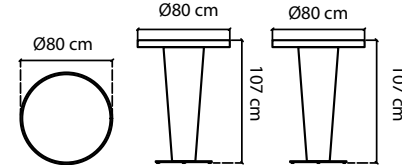

MAßE 200x100x75 cm
DIMENSIONS / DIMENSIONS
INSERT TOP 195,2 x 95,2 cm
CERAMIC TOP THICK 8 mm
GLASS THICK 6 mm

22460.01

MESA COM. OVAL GRENADA
280 OVAL DINING TABLE /
TABLE OVAL

CERAMIC TOP INCLUDED
GLASS TOP INCLUDED

04 Aura

ABDECKHAUBEN 416 pts
COVER / HOUSSES

GEWICHT 63,12 kg
WEIGHT / POIDS

GEWICHT TAPA - CRISTAL 52,32 - 55,70 kg
TOP - GLASS WEIGHT / POIDS DU TOP - VERRE

VOLUMEN 0,64 m³
VOLUME / VOLUME

MAßE 280x100x75 cm
DIMENSIONS / DIMENSIONS
INSERT TOP 275,10 x 95,10 cm
CERAMIC TOP THICK 8 mm
GLASS THICK 6 mm

VOLUMEN 0,45 m³
VOLUME / VOLUME

MABE 62x62x113 cm
DIMENSIONS / DIMENSIONS
SITZHÖHE / SEAT HEIGHT 78 cm
ALTO BRAZO / ARM HEIGHT 99 cm

22465
MESA BAR GRENADA
BAR TABLE / TABLE BAR

CERAMIC TOP INCLUDED
GLASS TOP INCLUDED

04 Aura

ABDECKHAUBEN 302 pts
COVER / HOUSSES

GEWICHT 25,96 kg
WEIGHT / POIDS

GEWICHT TAPA - CRISTAL 11,37 - 7,60 kg
TOP - GLASS WEIGHT / POIDS DU TOP - VERRE

VOLUMEN 0,18 m³
VOLUME / VOLUME

MABE Ø80x107 cm
DIMENSIONS / DIMENSIONS
INSERT TOP Ø75,4 cm
CERAMIC TOP THICK 8 mm
GLASS THICK 6 mm