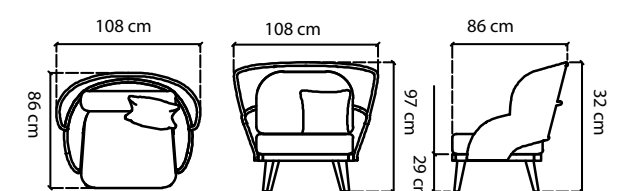

24115

DAYBED BRASILIEN  
DAYBED / DAYBED

STANDARD CUSHIONS INCLUDED  
PREMIUM CUSHION INCLUDED

ABDECKHAUBEN COVER / HOUSSES	362 pts
GEWICHT WEIGHT / POIDS	32,50 kg
KISSEN CUSHIONS / COUSSINS	10,63 kg
VOLUMEN VOLUME / VOLUME	1,83 m³
MAßE DIMENSIONS / DIMENSIONS	160x160x76 cm SITZHÖHE / SEAT HEIGHT 42 cm

24111

MECEDORA BRASILIEN  
ROCKING CHAIR / ROCKING CHAIR

STANDARD CUSHIONS INCLUDED  
PREMIUM CUSHION INCLUDED

ABDECKHAUBEN COVER / HOUSSES	211 pts
GEWICHT WEIGHT / POIDS	13,10 kg
KISSEN CUSHIONS / COUSSINS	3,51 kg
VOLUMEN VOLUME / VOLUME	0,57 m³
MAßE DIMENSIONS / DIMENSIONS	92x91x95 cm SITZHÖHE / SEAT HEIGHT 50 cm

24112

SILLON OCCASIONAL BRASILIEN  
OCCASIONAL ARMCHAIR / FAUTEUIL

STANDARD CUSHIONS INCLUDED  
PREMIUM CUSHION INCLUDED

ABDECKHAUBEN COVER / HOUSSES	186 pts
GEWICHT WEIGHT / POIDS	16,75 kg
KISSEN CUSHIONS / COUSSINS	3,10 kg
VOLUMEN VOLUME / VOLUME	0,89 m³
MAßE DIMENSIONS / DIMENSIONS	108x86x97 cm ALTO ASIENTO / SEAT HEIGHT 41 cm

24117

PARABAN BRASILIEN  
DIVIDER / PARABAN

940 pts  
FRAME

GEWICHT 15,65 kg  
WEIGHT / POIDS

VOLUMEN 0,22 m³  
VOLUME / VOLUME

MAßE 100x30x200 cm  
DIMENSIONS / DIMENSIONS PLANTER SIZE 87,6 X 23,3 X 36 cm