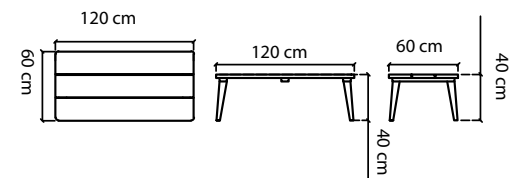

24107

SILLON COMEDOR BRASILIEN  
DINING ARMCHAIR / FAUTEUIL DE TABLE

STANDARD CUSHIONS INCLUDED  
PREMIUM CUSHION INCLUDED

ABDECKHAUBEN COVER / HOUSSES	156 pts
GEWICHT WEIGHT / POIDS	10,05 kg
KISSEN CUSHIONS / COUSSINS	0,90 kg
VOLUMEN VOLUME / VOLUME	0,28 m <sup>3</sup>
MABE DIMENSIONS / DIMENSIONS	65x56x80 cm SEAT HEIGHT 48 cm

24103

SOFA 3 PL. BRASILIEN  
SOFA / SOFA 3PL.

STANDARD CUSHIONS INCLUDED  
PREMIUM CUSHION INCLUDED

ABDECKHAUBEN COVER / HOUSSES	227 pts
GEWICHT WEIGHT / POIDS	25,60 kg
KISSEN CUSHIONS / COUSSINS	10,86 kg
VOLUMEN VOLUME / VOLUME	0,89 m <sup>3</sup>
MABE DIMENSIONS / DIMENSIONS	206x80x76 cm SEAT HEIGHT 41 cm

24104

MESA CENTRO RECTANGULAR BRASILIEN  
RECTANGULAR COFFEE TABLE / TABLE

FRAME AND TEAK WOOD TOP

ABDECKHAUBEN COVER / HOUSSES	132 pts
GEWICHT WEIGHT / POIDS	17,80 kg
VOLUMEN VOLUME / VOLUME	0,29 m <sup>3</sup>
MABE DIMENSIONS / DIMENSIONS	120x60x40 cm THICK 3 cm

24100.01

MESA COMEDOR RECTANGULAR BRASILIEN  
RECTANGULAR DINING TABLE / TABLE

FRAME AND TEAK WOOD TOP

ABDECKHAUBEN COVER / HOUSSES	268 pts
GEWICHT WEIGHT / POIDS	54,60 kg
VOLUMEN VOLUME / VOLUME	0,50 m <sup>3</sup>
MABE DIMENSIONS / DIMENSIONS	200x100x76 cm THICK 3 cm