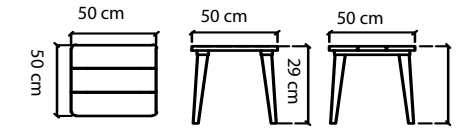

24101

SILLON BRASILIEN  
ARMCHAIR / FAUTEUIL

STANDARD CUSHIONS INCLUDED  
PREMIUM CUSHION INCLUDED

ABDECKHAUBEN COVER / HOUSSES	131 pts
GEWICHT WEIGHT / POIDS	13,60 kg
KISSEN CUSHIONS / COUSSINS	3,88 kg
VOLUMEN VOLUME / VOLUME	0,46 m <sup>3</sup>
MABE DIMENSIONS / DIMENSIONS	92x80x76 cm SITZHÖHE / SEAT HEIGHT 41 cm

24102

SOFA 2 PL. BRASILIEN  
LOVESEAT / SOFA 2PL.

STANDARD CUSHIONS INCLUDED  
PREMIUM CUSHION INCLUDED

ABDECKHAUBEN COVER / HOUSSES	183 pts
GEWICHT WEIGHT / POIDS	20,40 kg
KISSEN CUSHIONS / COUSSINS	8,28 kg
VOLUMEN VOLUME / VOLUME	0,67 m <sup>3</sup>
MABE DIMENSIONS / DIMENSIONS	147x80x76 cm SEAT HEIGHT 41 cm

24105

MESA RINCÓN CUADRADA  
SQUARE SIDE TABLE

FRAME AND TEAK WOOD TOP

ABDECKHAUBEN COVER / HOUSSES	90 pts
GEWICHT WEIGHT / POIDS	10,35 kg
VOLUMEN VOLUME / VOLUME	0,14 m <sup>3</sup>
MABE DIMENSIONS / DIMENSIONS	50x50x55 cm THICK 3 cm

24107

SILLON COMEDOR BRASILIEN  
DINING ARMCHAIR / FAUTEUIL DE TABLE

STANDARD CUSHIONS INCLUDED  
PREMIUM CUSHION INCLUDED

ABDECKHAUBEN COVER / HOUSSES	156 pts
GEWICHT WEIGHT / POIDS	10,05 kg
KISSEN CUSHIONS / COUSSINS	0,90 kg
VOLUMEN VOLUME / VOLUME	0,28 m <sup>3</sup>
MABE DIMENSIONS / DIMENSIONS	65x56x80 cm SEAT HEIGHT 48 cm