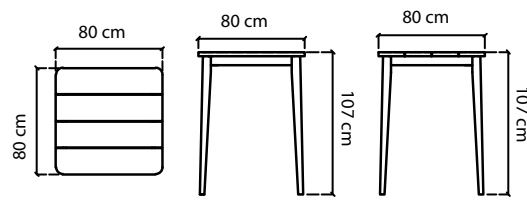

24100.01

MESA COMEDOR RECTANGULAR BRASILIEN  
RECTANGULAR DINING TABLE / TABLE

FRAME AND TEAK WOOD TOP

ABDECKHAUBEN COVER / HOUSSES	268 pts
GEWICHT WEIGHT / POIDS	54,60 kg
VOLUMEN VOLUME / VOLUME	0,50 m <sup>3</sup>
MABE DIMENSIONS / DIMENSIONS	200x100x76 cm THICK 3 cm

24109

TABURETE BRASILIEN BARSTOOL / TABOURET

STANDARD CUSHIONS INCLUDED  
PREMIUM CUSHION INCLUDED

ABDECKHAUBEN COVER / HOUSSES	196 pts
GEWICHT WEIGHT / POIDS	11,75 kg
KISSEN CUSHIONS / COUSSINS	0,90 kg
VOLUMEN VOLUME / VOLUME	0,37 m³
MAßE DIMENSIONS / DIMENSIONS	65x57x109 cm SITZHÖHE / SEAT HEIGHT 77 cm

24110

MESA BAR CUADRADA  
SQUARE BAR TABLE

FRAME AND TEAK WOOD TOP

ABDECKHAUBEN COVER / HOUSSES	267 pts
GEWICHT WEIGHT / POIDS	23,50 kg
VOLUMEN VOLUME / VOLUME	0,24 m³
MAßE DIMENSIONS / DIMENSIONS	80x80x107 cm THICK 3 cm

24115

DAYBED BRASILIEN  
DAYBED / DAYBED

STANDARD CUSHIONS INCLUDED  
PREMIUM CUSHION INCLUDED

ABDECKHAUBEN COVER / HOUSSES	362 pts
GEWICHT WEIGHT / POIDS	32,50 kg
KISSEN CUSHIONS / COUSSINS	10,63 kg
VOLUMEN VOLUME / VOLUME	1,83 m³
MAßE DIMENSIONS / DIMENSIONS	160x160x76 cm SITZHÖHE / SEAT HEIGHT 42 cm