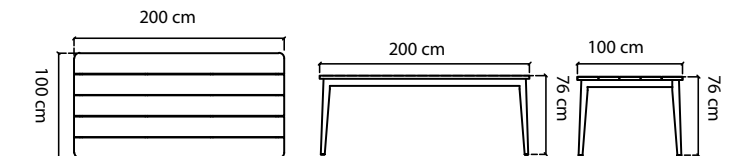

24104

MESA CENTRO RECTANGULAR BRASILIEN  
RECTANGULAR COFFEE TABLE / TABLE

FRAME AND TEAK WOOD TOP

ABDECKHAUBEN COVER / HOUSSES	132 pts
GEWICHT WEIGHT / POIDS	17,80 kg
VOLUMEN VOLUME / VOLUME	0,29 m <sup>3</sup>
MABE DIMENSIONS / DIMENSIONS	120x60x40 cm THICK 3 cm

24100

MESA COMEDOR CUADRADA BRASILIEN  
SQUARE DINING TABLE / TABLE

FRAME AND TEAK WOOD TOP

ABDECKHAUBEN COVER / HOUSSES	185 pts
GEWICHT WEIGHT / POIDS	28,05 kg
VOLUMEN VOLUME / VOLUME	0,25 m <sup>3</sup>
MABE DIMENSIONS / DIMENSIONS	100x100x76 cm THICK 3 cm

24100.01

MESA COMEDOR RECTANGULAR BRASILIEN  
RECTANGULAR DINING TABLE / TABLE

FRAME AND TEAK WOOD TOP

ABDECKHAUBEN COVER / HOUSSES	268 pts
GEWICHT WEIGHT / POIDS	54,60 kg
VOLUMEN VOLUME / VOLUME	0,50 m <sup>3</sup>
MABE DIMENSIONS / DIMENSIONS	200x100x76 cm THICK 3 cm

24109

TABURETE BRASILIEN BARSTOOL / TABOURET

STANDARD CUSHIONS INCLUDED  
PREMIUM CUSHION INCLUDED

ABDECKHAUBEN COVER / HOUSSES	196 pts
GEWICHT WEIGHT / POIDS	11,75 kg
KISSEN CUSHIONS / COUSSINS	0,90 kg
VOLUMEN VOLUME / VOLUME	0,37 m³
MAßE DIMENSIONS / DIMENSIONS	65x57x109 cm SITZHÖHE / SEAT HEIGHT 77 cm