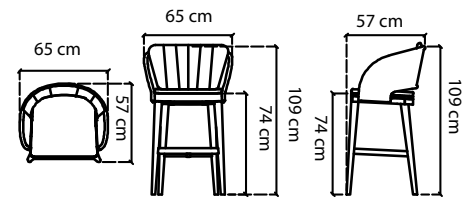

24100

MESA COMEDOR CUADRADA BRASILIEN  
SQUARE DINING TABLE / TABLE

FRAME AND TEAK WOOD TOP

ABDECKHAUBEN COVER / HOUSSES	185 pts
GEWICHT WEIGHT / POIDS	28,05 kg
VOLUMEN VOLUME / VOLUME	0,25 m <sup>3</sup>
MABE DIMENSIONS / DIMENSIONS	100x100x76 cm THICK 3 cm

24100.01

MESA COMEDOR RECTANGULAR BRASILIEN  
RECTANGULAR DINING TABLE / TABLE

FRAME AND TEAK WOOD TOP

ABDECKHAUBEN COVER / HOUSSES	268 pts
GEWICHT WEIGHT / POIDS	54,60 kg
VOLUMEN VOLUME / VOLUME	0,50 m <sup>3</sup>
MABE DIMENSIONS / DIMENSIONS	200x100x76 cm THICK 3 cm

24109

TABURETE BRASILIEN BARSTOOL / TABOURET

STANDARD CUSHIONS INCLUDED  
PREMIUM CUSHION INCLUDED

ABDECKHAUBEN COVER / HOUSSES	196 pts
GEWICHT WEIGHT / POIDS	11,75 kg
KISSEN CUSHIONS / COUSSINS	0,90 kg
VOLUMEN VOLUME / VOLUME	0,37 m³
MAßE DIMENSIONS / DIMENSIONS	65x57x109 cm SITZHÖHE / SEAT HEIGHT 77 cm

24110

MESA BAR CUADRADA  
SQUARE BAR TABLE

FRAME AND TEAK WOOD TOP

ABDECKHAUBEN COVER / HOUSSES	267 pts
GEWICHT WEIGHT / POIDS	23,50 kg
VOLUMEN VOLUME / VOLUME	0,24 m³
MAßE DIMENSIONS / DIMENSIONS	80x80x107 cm THICK 3 cm