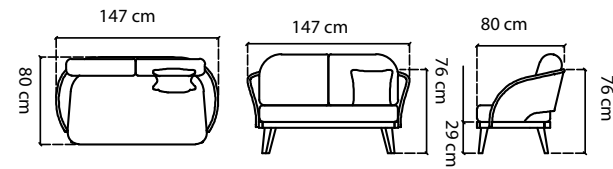

24101

SILLON BRASILIEN  
ARMCHAIR / FAUTEUIL

STANDARD CUSHIONS INCLUDED  
PREMIUM CUSHION INCLUDED

ABDECKHAUBEN COVER / HOUSSES	131 pts
GEWICHT WEIGHT / POIDS	13,60 kg
KISSEN CUSHIONS / COUSSINS	3,88 kg
VOLUMEN VOLUME / VOLUME	0,46 m <sup>3</sup>
MABE DIMENSIONS / DIMENSIONS	92x80x76 cm SITZHÖHE / SEAT HEIGHT 41 cm

24102

SOFA 2 PL. BRASILIEN  
LOVESEAT / SOFA 2PL.

STANDARD CUSHIONS INCLUDED  
PREMIUM CUSHION INCLUDED

ABDECKHAUBEN COVER / HOUSSES	183 pts
GEWICHT WEIGHT / POIDS	20,40 kg
KISSEN CUSHIONS / COUSSINS	8,28 kg
VOLUMEN VOLUME / VOLUME	0,67 m <sup>3</sup>
MABE DIMENSIONS / DIMENSIONS	147x80x76 cm SEAT HEIGHT 41 cm

24105

MESA RINCÓN CUADRADA  
SQUARE SIDE TABLE

FRAME AND TEAK WOOD TOP

ABDECKHAUBEN COVER / HOUSSES	90 pts
GEWICHT WEIGHT / POIDS	10,35 kg
VOLUMEN VOLUME / VOLUME	0,14 m <sup>3</sup>
MABE DIMENSIONS / DIMENSIONS	50x50x55 cm THICK 3 cm

24104

MESA CENTRO RECTANGULAR BRASILIEN  
RECTANGULAR COFFEE TABLE / TABLE

FRAME AND TEAK WOOD TOP

ABDECKHAUBEN COVER / HOUSSES	132 pts
GEWICHT WEIGHT / POIDS	17,80 kg
VOLUMEN VOLUME / VOLUME	0,29 m <sup>3</sup>
MABE DIMENSIONS / DIMENSIONS	120x60x40 cm THICK 3 cm