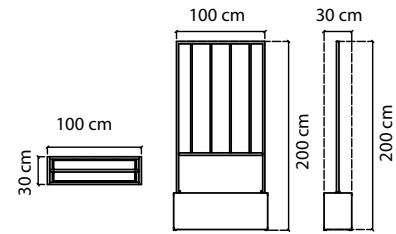

24112

SILLON OCCASIONAL BRASILIEN  
OCCASIONAL ARMCHAIR / FAUTEUIL

STANDARD CUSHIONS INCLUDED  
PREMIUM CUSHION INCLUDED

ABDECKHAUBEN COVER / HOUSSES	186 pts
GEWICHT WEIGHT / POIDS	16,75 kg
KISSEN CUSHIONS / COUSSINS	3,10 kg
VOLUMEN VOLUME / VOLUME	0,89 m³
MAßE DIMENSIONS / DIMENSIONS	108x86x97 cm ALTO ASIENTO / SEAT HEIGHT 41 cm

24117

PARABAN BRASILIEN  
DIVIDER / PARABAN

940 pts  
FRAME

GEWICHT 15,65 kg  
WEIGHT / POIDS

VOLUMEN 0,22 m³  
VOLUME / VOLUME

MAßE 100x30x200 cm  
DIMENSIONS / DIMENSIONS PLANTER SIZE 87,6 X 23,3 X 36 cm