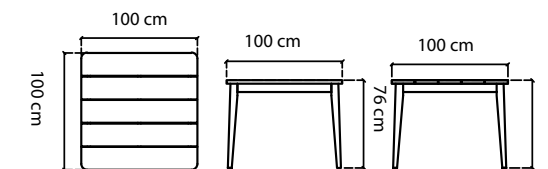

24103

SOFA 3 PL. BRASILIEN  
SOFA / SOFA 3PL.

STANDARD CUSHIONS INCLUDED  
PREMIUM CUSHION INCLUDED

ABDECKHAUBEN COVER / HOUSSES	227 pts
GEWICHT WEIGHT / POIDS	25,60 kg
KISSEN CUSHIONS / COUSSINS	10,86 kg
VOLUMEN VOLUME / VOLUME	0,89 m <sup>3</sup>
MABE DIMENSIONS / DIMENSIONS	206x80x76 cm SEAT HEIGHT 41 cm

24104

MESA CENTRO RECTANGULAR BRASILIEN  
RECTANGULAR COFFEE TABLE / TABLE

FRAME AND TEAK WOOD TOP

ABDECKHAUBEN COVER / HOUSSES	132 pts
GEWICHT WEIGHT / POIDS	17,80 kg
VOLUMEN VOLUME / VOLUME	0,29 m <sup>3</sup>
MABE DIMENSIONS / DIMENSIONS	120x60x40 cm THICK 3 cm

24100

MESA COMEDOR CUADRADA BRASILIEN  
SQUARE DINING TABLE / TABLE

FRAME AND TEAK WOOD TOP

ABDECKHAUBEN COVER / HOUSSES	185 pts
GEWICHT WEIGHT / POIDS	28,05 kg
VOLUMEN VOLUME / VOLUME	0,25 m <sup>3</sup>
MABE DIMENSIONS / DIMENSIONS	100x100x76 cm THICK 3 cm

24100.01

MESA COMEDOR RECTANGULAR BRASILIEN  
RECTANGULAR DINING TABLE / TABLE

FRAME AND TEAK WOOD TOP

ABDECKHAUBEN COVER / HOUSSES	268 pts
GEWICHT WEIGHT / POIDS	54,60 kg
VOLUMEN VOLUME / VOLUME	0,50 m <sup>3</sup>
MABE DIMENSIONS / DIMENSIONS	200x100x76 cm THICK 3 cm