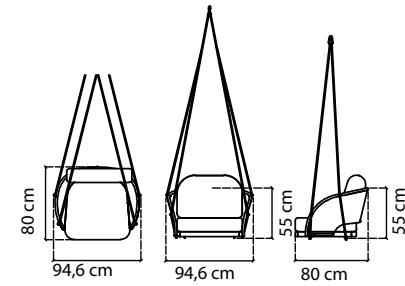

24112

SILLON OCCASIONAL BRASILIEN  
OCCASIONAL ARMCHAIR / FAUTEUIL

STANDARD CUSHIONS INCLUDED  
PREMIUM CUSHION INCLUDED

ABDECKHAUBEN COVER / HOUSSES	186 pts
GEWICHT WEIGHT / POIDS	16,75 kg
KISSEN CUSHIONS / COUSSINS	3,10 kg
VOLUMEN VOLUME / VOLUME	0,89 m³
MAßE DIMENSIONS / DIMENSIONS	108x86x97 cm ALTO ASIENTO / SEAT HEIGHT 41 cm

24117

PARABAN BRASILIEN  
DIVIDER / PARABAN

940 pts  
FRAME

GEWICHT 15,65 kg  
WEIGHT / POIDS

VOLUMEN 0,22 m³  
VOLUME / VOLUME

MAßE 100x30x200 cm  
DIMENSIONS / DIMENSIONS PLANTER SIZE 87,6 X 23,3 X 36 cm

24116

COLUMPIO SILLA CON CUERDA BRASILIEN  
HANGING CHAIR W.ROPE / HANGING CHAIR

STANDARD CUSHIONS INCLUDED  
PREMIUM CUSHION INCLUDED

ABDECKHAUBEN 91 pts  
COVER / HOUSSES

GEWICHT 13,90 kg  
WEIGHT / POIDS

KISSEN 3,88 kg  
CUSHIONS / COUSSINS

VOLUMEN 0,33 m³  
VOLUME / VOLUME

MAßE 94,6x80x55 cm  
DIMENSIONS / DIMENSIONS

24106.01

COLUMPIO CON BASE TEAR BRASILIEN  
TEAR HANGING CHAIR W.STAND / FAUTEUIL  
SUSPENDU AVEC SUPPORT