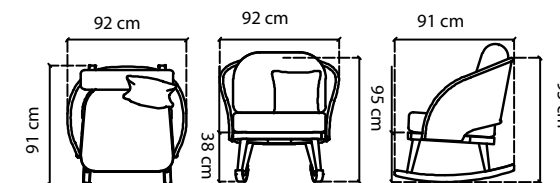

24115

DAYBED BRASILIEN  
DAYBED / DAYBED

STANDARD CUSHIONS INCLUDED  
PREMIUM CUSHION INCLUDED

ABDECKHAUBEN COVER / HOUSSES	362 pts
GEWICHT WEIGHT / POIDS	32,50 kg
KISSEN CUSHIONS / COUSSINS	10,63 kg
VOLUMEN VOLUME / VOLUME	1,83 m³
MAßE DIMENSIONS / DIMENSIONS	160x160x76 cm SITZHÖHE / SEAT HEIGHT 42 cm

24111

MECEDORA BRASILIEN  
ROCKING CHAIR / ROCKING CHAIR

STANDARD CUSHIONS INCLUDED  
PREMIUM CUSHION INCLUDED

ABDECKHAUBEN COVER / HOUSSES	211 pts
GEWICHT WEIGHT / POIDS	13,10 kg
KISSEN CUSHIONS / COUSSINS	3,51 kg
VOLUMEN VOLUME / VOLUME	0,57 m³
MAßE DIMENSIONS / DIMENSIONS	92x91x95 cm SITZHÖHE / SEAT HEIGHT 50 cm

24112

SILLON OCCASIONAL BRASILIEN  
OCCASIONAL ARMCHAIR / FAUTEUIL

STANDARD CUSHIONS INCLUDED  
PREMIUM CUSHION INCLUDED

ABDECKHAUBEN COVER / HOUSSES	186 pts
GEWICHT WEIGHT / POIDS	16,75 kg
KISSEN CUSHIONS / COUSSINS	3,10 kg
VOLUMEN VOLUME / VOLUME	0,89 m³
MAßE DIMENSIONS / DIMENSIONS	108x86x97 cm ALTO ASIENTO / SEAT HEIGHT 41 cm

24117

PARABAN BRASILIEN  
DIVIDER / PARABAN

940 pts  
FRAME

GEWICHT 15,65 kg  
WEIGHT / POIDS

VOLUMEN 0,22 m³  
VOLUME / VOLUME

MAßE 100x30x200 cm  
DIMENSIONS / DIMENSIONS PLANTER SIZE 87,6 X 23,3 X 36 cm