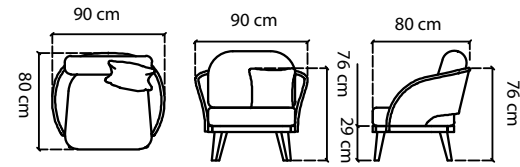

24101

SILLON BRASILIEN  
ARMCHAIR / FAUTEUIL

STANDARD CUSHIONS INCLUDED  
PREMIUM CUSHION INCLUDED

ABDECKHAUBEN COVER / HOUSSES	131 pts
GEWICHT WEIGHT / POIDS	13,60 kg
KISSEN CUSHIONS / COUSSINS	3,88 kg
VOLUMEN VOLUME / VOLUME	0,46 m <sup>3</sup>
MABE DIMENSIONS / DIMENSIONS	92x80x76 cm SITZHÖHE / SEAT HEIGHT 41 cm

24102

SOFA 2 PL. BRASILIEN  
LOVESEAT / SOFA 2PL.

STANDARD CUSHIONS INCLUDED  
PREMIUM CUSHION INCLUDED

ABDECKHAUBEN COVER / HOUSSES	183 pts
GEWICHT WEIGHT / POIDS	20,40 kg
KISSEN CUSHIONS / COUSSINS	8,28 kg
VOLUMEN VOLUME / VOLUME	0,67 m <sup>3</sup>
MABE DIMENSIONS / DIMENSIONS	147x80x76 cm SEAT HEIGHT 41 cm

24105

MESA RINCÓN CUADRADA  
SQUARE SIDE TABLE

FRAME AND TEAK WOOD TOP

ABDECKHAUBEN COVER / HOUSSES	90 pts
GEWICHT WEIGHT / POIDS	10,35 kg
VOLUMEN VOLUME / VOLUME	0,14 m <sup>3</sup>
MABE DIMENSIONS / DIMENSIONS	50x50x55 cm THICK 3 cm

24107

SILLON COMEDOR BRASILIEN  
DINING ARMCHAIR / FAUTEUIL DE TABLE

STANDARD CUSHIONS INCLUDED  
PREMIUM CUSHION INCLUDED

ABDECKHAUBEN COVER / HOUSSES	156 pts
GEWICHT WEIGHT / POIDS	10,05 kg
KISSEN CUSHIONS / COUSSINS	0,90 kg
VOLUMEN VOLUME / VOLUME	0,28 m <sup>3</sup>
MABE DIMENSIONS / DIMENSIONS	65x56x80 cm SEAT HEIGHT 48 cm