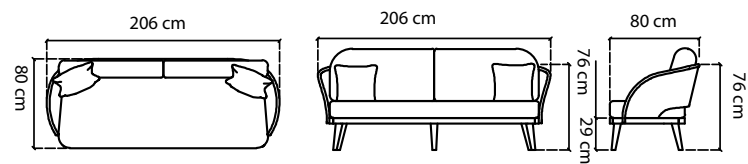

24105

MESA RINCÓN CUADRADA  
SQUARE SIDE TABLE

FRAME AND TEAK WOOD TOP

ABDECKHAUBEN COVER / HOUSSES	90 pts
GEWICHT WEIGHT / POIDS	10,35 kg
VOLUMEN VOLUME / VOLUME	0,14 m <sup>3</sup>
MABE DIMENSIONS / DIMENSIONS	50x50x55 cm THICK 3 cm

24107

SILLON COMEDOR BRASILIEN  
DINING ARMCHAIR / FAUTEUIL DE TABLE

STANDARD CUSHIONS INCLUDED  
PREMIUM CUSHION INCLUDED

ABDECKHAUBEN COVER / HOUSSES	156 pts
GEWICHT WEIGHT / POIDS	10,05 kg
KISSEN CUSHIONS / COUSSINS	0,90 kg
VOLUMEN VOLUME / VOLUME	0,28 m <sup>3</sup>
MABE DIMENSIONS / DIMENSIONS	65x56x80 cm SEAT HEIGHT 48 cm

24103

SOFA 3 PL. BRASILIEN  
SOFA / SOFA 3PL.

STANDARD CUSHIONS INCLUDED  
PREMIUM CUSHION INCLUDED

ABDECKHAUBEN COVER / HOUSSES	227 pts
GEWICHT WEIGHT / POIDS	25,60 kg
KISSEN CUSHIONS / COUSSINS	10,86 kg
VOLUMEN VOLUME / VOLUME	0,89 m <sup>3</sup>
MABE DIMENSIONS / DIMENSIONS	206x80x76 cm SEAT HEIGHT 41 cm

24104

MESA CENTRO RECTANGULAR BRASILIEN  
RECTANGULAR COFFEE TABLE / TABLE

FRAME AND TEAK WOOD TOP

ABDECKHAUBEN COVER / HOUSSES	132 pts
GEWICHT WEIGHT / POIDS	17,80 kg
VOLUMEN VOLUME / VOLUME	0,29 m <sup>3</sup>
MABE DIMENSIONS / DIMENSIONS	120x60x40 cm THICK 3 cm