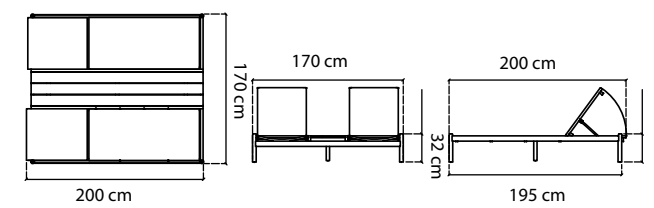

24109

TABURETE BRASILIEN BARSTOOL / TABOURET

STANDARD CUSHIONS INCLUDED  
PREMIUM CUSHION INCLUDED

ABDECKHAUBEN COVER / HOUSSES	196 pts
GEWICHT WEIGHT / POIDS	11,75 kg
KISSEN CUSHIONS / COUSSINS	0,90 kg
VOLUMEN VOLUME / VOLUME	0,37 m³
MAßE DIMENSIONS / DIMENSIONS	65x57x109 cm SITZHÖHE / SEAT HEIGHT 77 cm

24110

MESA BAR CUADRADA  
SQUARE BAR TABLE

FRAME AND TEAK WOOD TOP

ABDECKHAUBEN COVER / HOUSSES	267 pts
GEWICHT WEIGHT / POIDS	23,50 kg
VOLUMEN VOLUME / VOLUME	0,24 m³
MAßE DIMENSIONS / DIMENSIONS	80x80x107 cm THICK 3 cm

24114

TUMBONA DOBLE BRASILIEN  
DOUBLE LOUNGER / DOUBLE TRANSAT

FRAME WITH TEXTILENE  
STANDARD CUSHIONS INCLUDED  
PREMIUM CUSHION INCLUDED

ABDECKHAUBEN COVER / HOUSSES	452 pts
GEWICHT WEIGHT / POIDS	33,50 kg
KISSEN (OPTIONAL) CUSHIONS / COUSSINS (OPTIONAL)	7,3 kg
VOLUMEN VOLUME / VOLUME	0,89 m³
MAßE DIMENSIONS / DIMENSIONS	170x195-200x32 cm SITZHÖHE / SEAT HEIGHT 36 cm (optional)

24115

DAYBED BRASILIEN  
DAYBED / DAYBED

STANDARD CUSHIONS INCLUDED  
PREMIUM CUSHION INCLUDED

ABDECKHAUBEN COVER / HOUSSES	362 pts
GEWICHT WEIGHT / POIDS	32,50 kg
KISSEN CUSHIONS / COUSSINS	10,63 kg
VOLUMEN VOLUME / VOLUME	1,83 m³
MAßE DIMENSIONS / DIMENSIONS	160x160x76 cm SITZHÖHE / SEAT HEIGHT 42 cm