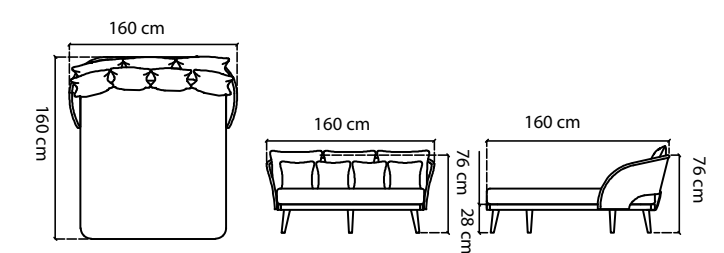

24109

TABURETE BRASILIEN BARSTOOL / TABOURET

STANDARD CUSHIONS INCLUDED  
PREMIUM CUSHION INCLUDED

ABDECKHAUBEN COVER / HOUSSES	196 pts
GEWICHT WEIGHT / POIDS	11,75 kg
KISSEN CUSHIONS / COUSSINS	0,90 kg
VOLUMEN VOLUME / VOLUME	0,37 m³
MAßE DIMENSIONS / DIMENSIONS	65x57x109 cm SITZHÖHE / SEAT HEIGHT 77 cm

24110

MESA BAR CUADRADA  
SQUARE BAR TABLE

FRAME AND TEAK WOOD TOP

ABDECKHAUBEN COVER / HOUSSES	267 pts
GEWICHT WEIGHT / POIDS	23,50 kg
VOLUMEN VOLUME / VOLUME	0,24 m³
MAßE DIMENSIONS / DIMENSIONS	80x80x107 cm THICK 3 cm

24115

DAYBED BRASILIEN  
DAYBED / DAYBED

STANDARD CUSHIONS INCLUDED  
PREMIUM CUSHION INCLUDED

ABDECKHAUBEN COVER / HOUSSES	362 pts
GEWICHT WEIGHT / POIDS	32,50 kg
KISSEN CUSHIONS / COUSSINS	10,63 kg
VOLUMEN VOLUME / VOLUME	1,83 m³
MAßE DIMENSIONS / DIMENSIONS	160x160x76 cm SITZHÖHE / SEAT HEIGHT 42 cm

24110.01

MESA BAR RECTANGULAR  
RECTANGULAR BAR TABLE

FRAME AND TEAK WOOD TOP

ABDECKHAUBEN COVER / HOUSSES	302 pts
GEWICHT WEIGHT / POIDS	32,70 kg
VOLUMEN VOLUME / VOLUME	0,36 m³
MAßE DIMENSIONS / DIMENSIONS	120x80x107 cm THICK 3 cm