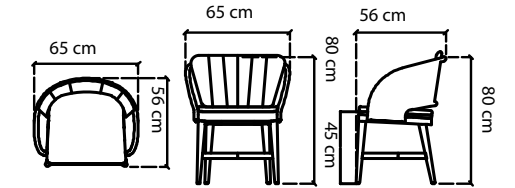

24102

SOFA 2 PL. BRASILIEN  
LOVESEAT / SOFA 2PL.

STANDARD CUSHIONS INCLUDED  
PREMIUM CUSHION INCLUDED

ABDECKHAUBEN COVER / HOUSSES	183 pts
GEWICHT WEIGHT / POIDS	20,40 kg
KISSEN CUSHIONS / COUSSINS	8,28 kg
VOLUMEN VOLUME / VOLUME	0,67 m <sup>3</sup>
MABE DIMENSIONS / DIMENSIONS	147x80x76 cm SEAT HEIGHT 41 cm

24105

MESA RINCÓN CUADRADA  
SQUARE SIDE TABLE

FRAME AND TEAK WOOD TOP

ABDECKHAUBEN COVER / HOUSSES	90 pts
GEWICHT WEIGHT / POIDS	10,35 kg
VOLUMEN VOLUME / VOLUME	0,14 m <sup>3</sup>
MABE DIMENSIONS / DIMENSIONS	50x50x55 cm THICK 3 cm

24107

SILLON COMEDOR BRASILIEN  
DINING ARMCHAIR / FAUTEUIL DE TABLE

STANDARD CUSHIONS INCLUDED  
PREMIUM CUSHION INCLUDED

ABDECKHAUBEN COVER / HOUSSES	156 pts
GEWICHT WEIGHT / POIDS	10,05 kg
KISSEN CUSHIONS / COUSSINS	0,90 kg
VOLUMEN VOLUME / VOLUME	0,28 m <sup>3</sup>
MABE DIMENSIONS / DIMENSIONS	65x56x80 cm SEAT HEIGHT 48 cm

24104

MESA CENTRO RECTANGULAR BRASILIEN  
RECTANGULAR COFFEE TABLE / TABLE

FRAME AND TEAK WOOD TOP

ABDECKHAUBEN COVER / HOUSSES	132 pts
GEWICHT WEIGHT / POIDS	17,80 kg
VOLUMEN VOLUME / VOLUME	0,29 m <sup>3</sup>
MABE DIMENSIONS / DIMENSIONS	120x60x40 cm THICK 3 cm