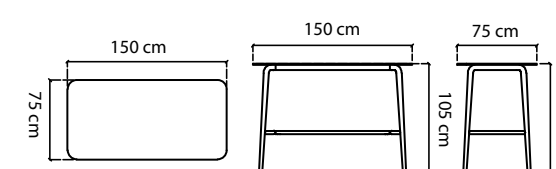

ABDECKHAUBEN
COVER / HOUSSES 185 pts

GEWICHT
WEIGHT / POIDS 12,50 kg

GEWICHT TAPA
DEKTON WEIGHT / POIDS DU TOP 20 kg

VOLUMEN
VOLUME / VOLUME 0,42 m³

MAßE
DIMENSIONS / DIMENSIONS 100x100x75 cm
SIZE TOP 100X100 cm
CORNER TOP 85 mm
THICK TOP 8mm

24180.03

MESA BAR RECTANGULAR PORTUGAL
RECTANGULAR BAR TABLE / TABLE DE BAR

CERAMIC TOP INCLUDED

ABDECKHAUBEN
COVER / HOUSSES 307 pts

GEWICHT
WEIGHT / POIDS 12,20 kg

GEWICHT TAPA
TOP WEIGHT / POIDS DU TOP 22,50 kg

VOLUMEN
VOLUME / VOLUME 0,35 m³

MAßE
DIMENSIONS / DIMENSIONS 150x75x105 cm
SIZE TOP 150X75 cm
CORNER TOP 85 mm
THICK TOP 8mm

24181

TUMBONA SIMPLE PORTUGAL
SINGLE LOUNGER / TRANSAT

STANDARD CUSHIONS INCLUDED
PREMIUM CUSHION INCLUDED

MAßE
DIMENSIONS / DIMENSIONS 68x61x112 cm
Sitzhöhe / SEAT HEIGHT 77 cm

24180.02

MESA BAR CUADRADA PORTUGAL
BAR TABLE SQUARE / TABLE DE
BAR

CERAMIC TOP INCLUDED

ABDECKHAUBEN
COVER / HOUSSES 382 pts

GEWICHT
WEIGHT / POIDS 10,85 kg