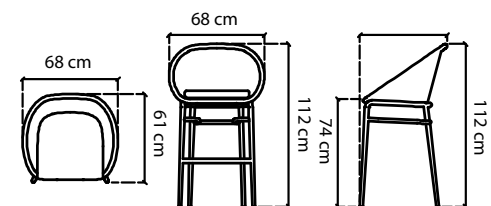

ABDECKHAUBEN
COVER / HOUSSES 188 pts

GEWICHT
WEIGHT / POIDS 17,65 kg

KISSEN
CUSHIONS / COUSSINS 4,00 kg

VOLUMEN
VOLUME / VOLUME 0,30 m³

MAßE
DIMENSIONS / DIMENSIONS 81x207,6x38 cm
Sitzhöhe / SEAT HEIGHT 44 cm

24179

TABURETE PORTUGAL BARSTOOL /
TABOURET

STANDARD CUSHIONS INCLUDED
PREMIUM CUSHION INCLUDED

ABDECKHAUBEN
COVER / HOUSSES 196 pts

GEWICHT
WEIGHT / POIDS 8,70 kg

KISSEN
CUSHIONS / COUSSINS 0,45 kg

VOLUMEN
VOLUME / VOLUME 0,21 m³

MAßE
DIMENSIONS / DIMENSIONS 68x61x112 cm
Sitzhöhe / SEAT HEIGHT 77 cm

24180.02

MESA BAR CUADRADA PORTUGAL
BAR TABLE SQUARE / TABLE DE
BAR

CERAMIC TOP INCLUDED

ABDECKHAUBEN
COVER / HOUSSES 382 pts

GEWICHT
WEIGHT / POIDS 10,85 kg

GEWICHT TAPA
TOP WEIGHT / POIDS DU TOP 16,20 kg

VOLUMEN
VOLUME / VOLUME 0,34 m³

MAßE
DIMENSIONS / DIMENSIONS 90x90x105 cm
SIZE TOP 90X90 cm
CORNER TOP 85 mm
THICK TOP 8mm

24182

TUMBONA DOBLE PORTUGAL
DOUBLE LOUNGER / TRANSAT DOBLE