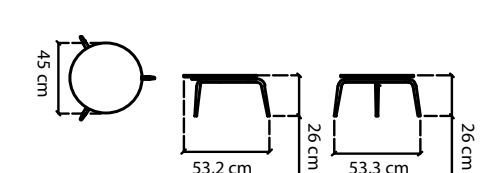

MAßE
DIMENSIONS / DIMENSIONS 68x61x112 cm
Sitzhöhe / SEAT HEIGHT 77 cm

24180.02

MESA BAR CUADRADA PORTUGAL
BAR TABLE SQUARE / TABLE DE
BAR

CERAMIC TOP INCLUDED

ABDECKHAUBEN
COVER / HOUSSES 382 pts

GEWICHT
WEIGHT / POIDS 10,85 kg

24183

MESA AUXILIAR
PORTUGAL AUX. TABLE
ROUND / TABLE

CERAMIC TOP INCLUDED

ABDECKHAUBEN
COVER / HOUSSES 56 pts

GEWICHT
WEIGHT / POIDS 1,65 kg

GEWICHT TAPA
TOP WEIGHT / POIDS DU DEKTON 4,05 kg

VOLUMEN
VOLUME / VOLUME 0,05 m³

MAßE
DIMENSIONS / DIMENSIONS 53,4x53,7x26 cm
SIZE TOP Ø45 cm
CORNER TOP 85 mm
THICK TOP 8mm

24183.01

MESA AUXILIAR REDONDA
PORTUGAL AUXILIAR TABLE
ROUND / TABLE

CERAMIC TOP INCLUDED

ABDECKHAUBEN
COVER / HOUSSES 75 pts

GEWICHT
WEIGHT / POIDS 2,15 kg

GEWICHT TAPA
TOP WEIGHT / POIDS DU TOP 4,15 kg

VOLUMEN
VOLUME / VOLUME 0,08 m³

MAßE
DIMENSIONS / DIMENSIONS 67,6x68,4x40 cm
SIZE TOP Ø55 cm
CORNER TOP 85 mm
THICK TOP 8 mm

24184