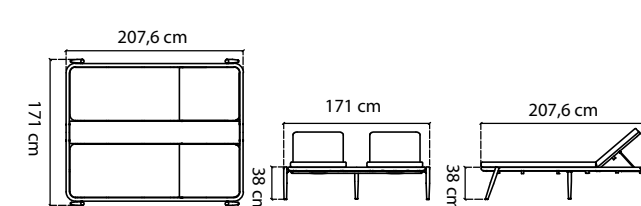

MAßE
DIMENSIONS / DIMENSIONS 68x61x112 cm
Sitzhöhe / SEAT HEIGHT 77 cm

24180.02

MESA BAR CUADRADA PORTUGAL
BAR TABLE SQUARE / TABLE DE
BAR

CERAMIC TOP INCLUDED

ABDECKHAUBEN
COVER / HOUSSES 382 pts

GEWICHT
WEIGHT / POIDS 10,85 kg

GEWICHT TAPA
TOP WEIGHT / POIDS DU TOP 16,20 kg

VOLUMEN
VOLUME / VOLUME 0,34 m³

MAßE
DIMENSIONS / DIMENSIONS 90x90x105 cm
SIZE TOP 90X90 cm
CORNER TOP 85 mm
THICK TOP 8mm

24182

TUMBONA DOBLE PORTUGAL
DOUBLE LOUNGER / TRANSAT DOBLE

STANDARD CUSHIONS INCLUDED
PREMIUM CUSHION INCLUDED

ABDECKHAUBEN
COVER / HOUSSES 452 pts

GEWICHT
WEIGHT / POIDS 34,15 kg

KISSEN
CUSHIONS / COUSSINS 8,23 kg

VOLUMEN
VOLUME / VOLUME 0,69 m³

MAßE
DIMENSIONS / DIMENSIONS 171x207,6x38 cm
Sitzhöhe / SEAT HEIGHT 44 cm

MAßE
DIMENSIONS / DIMENSIONS 53,4x53,7x26 cm
SIZE TOP Ø45 cm
CORNER TOP 85 mm
THICK TOP 8mm

24183.01

MESA AUXILIAR REDONDA
PORTUGAL AUXILIAR TABLE
ROUND / TABLE

CERAMIC TOP INCLUDED

ABDECKHAUBEN
COVER / HOUSSES 75 pts