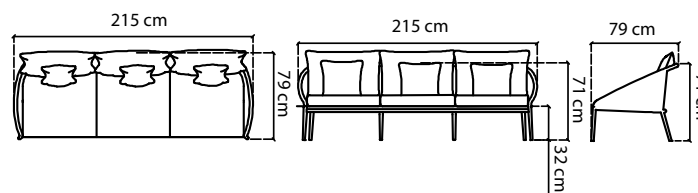

24174

MESA CENTRO REDONDA
PORTUGAL COFFEE TABLE ROUND /
TABLE

CERAMIC TOP INCLUDED

ABDECKHAUBEN COVER / HOUSSES	131 pts
GEWICHT WEIGHT / POIDS	5,05 kg
GEWICHT TAPA TOP WEIGHT / POIDS DU TOP	20 kg
VOLUMEN VOLUME / VOLUME	0,22 m³
MABE DIMENSIONS / DIMENSIONS	109,7x106,6x32 cm SIZE TOP Ø100 cm THICK TOP 8mm

24175

MESA CENTRO REDONDA
PORTUGAL COFFEE TABLE ROUND /
TABLE

CERAMIC TOP INCLUDED

ABDECKHAUBEN COVER / HOUSSES	185 pts
GEWICHT WEIGHT / POIDS	5,95 kg
GEWICHT TAPA TOP WEIGHT / POIDS DU TOP	20 kg
VOLUMEN VOLUME / VOLUME	0,22 m³
MABE DIMENSIONS / DIMENSIONS	112x107,6x45 cm SIZE TOP Ø100 cm THICK TOP 8mm

24173

SOFA 3 PL. PORTUGAL
SOFA / SOFA 3PL.

STANDARD CUSHIONS INCLUDED
PREMIUM CUSHION INCLUDED

ABDECKHAUBEN COVER / HOUSSES	252 pts
GEWICHT WEIGHT / POIDS	23 kg
KISSEN CUSHIONS / COUSSINS	9,42 kg
VOLUMEN VOLUME / VOLUME	0,91 m³
MABE DIMENSIONS / DIMENSIONS	215x79x71 cm Sitzhöhe / SEAT HEIGHT 42 cm

24176

BANQUETA PORTUGAL
OTTOMAN / BANQUETTE

STANDARD CUSHIONS INCLUDED
PREMIUM CUSHION INCLUDED

ABDECKHAUBEN COVER / HOUSSES	68 pts
GEWICHT WEIGHT / POIDS	4.20 kg
KISSEN CUSHIONS / COUSSINS	1.65 kg
VOLUMEN VOLUME / VOLUME	0.07 m³
MABE DIMENSIONS / DIMENSIONS	Ø78,3x41 cm ALTO ASIEN / SEAT HEIGHT 49 cm