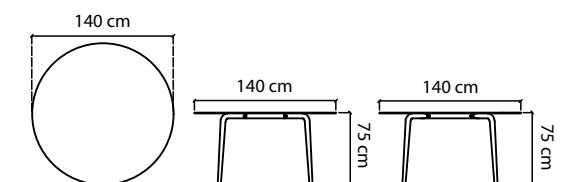

24177

SILLON COMEDOR PORTUGAL
DINING ARMCHAIR / FAUTEUIL DE TABLE

STANDARD CUSHIONS INCLUDED
PREMIUM CUSHION INCLUDED

ABDECKHAUBEN COVER / HOUSSES	156 pts
GEWICHT WEIGHT / POIDS	7,10 kg
KISSEN CUSHIONS / COUSSINS	0,45 kg
VOLUMEN VOLUME / VOLUME	0,11 m³
MABE DIMENSIONS / DIMENSIONS	68x61x81 cm Sitzhöhe / SEAT HEIGHT 47 cm

24178.02

MESA COMEDOR REDONDA
PORTUGAL ROUND DINING TABLE /
TABLE

CERAMIC TOP INCLUDED

ABDECKHAUBEN COVER / HOUSSES	309 pts
GEWICHT WEIGHT / POIDS	9,15 kg
GEWICHT TAPA TOP WEIGHT / POIDS DU TOP	39,20 kg
VOLUMEN VOLUME / VOLUME	0,54 m³
MABE DIMENSIONS / DIMENSIONS	Ø140X75 cm SIZE TOP Ø140 cm THICK TOP 8mm

VOLUMEN
VOLUME / VOLUME 0,83 m³

MAßE
DIMENSIONS / DIMENSIONS 200x100x75 cm
SIZE TOP 200X100 cm
CORNER TOP 85 mm
THICK TOP 8mm

24178

MESA COMEDOR CUADRADA
PORTUGAL SQUARE DINING TABLE /
TABLE

CERAMIC TOP INCLUDED

ABDECKHAUBEN
COVER / HOUSSES 185 pts

GEWICHT
WEIGHT / POIDS 12,50 kg

GEWICHT TAPA
DEKTON WEIGHT / POIDS DU TOP 20 kg

VOLUMEN
VOLUME / VOLUME 0,42 m³

MAßE
DIMENSIONS / DIMENSIONS 100x100x75 cm
SIZE TOP 100X100 cm
CORNER TOP 85 mm
THICK TOP 8mm