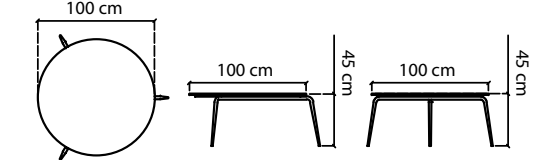

24174

MESA CENTRO REDONDA
PORTUGAL COFFEE TABLE ROUND /
TABLE

CERAMIC TOP INCLUDED

ABDECKHAUBEN COVER / HOUSSES	131 pts
GEWICHT WEIGHT / POIDS	5,05 kg
GEWICHT TAPA TOP WEIGHT / POIDS DU TOP	20 kg
VOLUMEN VOLUME / VOLUME	0,22 m³
MABE DIMENSIONS / DIMENSIONS	109,7x106,6x32 cm SIZE TOP Ø100 cm THICK TOP 8mm

24175

MESA CENTRO REDONDA
PORTUGAL COFFEE TABLE ROUND /
TABLE

CERAMIC TOP INCLUDED

ABDECKHAUBEN COVER / HOUSSES	185 pts
GEWICHT WEIGHT / POIDS	5,95 kg
GEWICHT TAPA TOP WEIGHT / POIDS DU TOP	20 kg
VOLUMEN VOLUME / VOLUME	0,22 m³
MABE DIMENSIONS / DIMENSIONS	112x107,6x45 cm SIZE TOP Ø100 cm THICK TOP 8mm

24176

BANQUETA PORTUGAL
OTTOMAN / BANQUETTE

STANDARD CUSHIONS INCLUDED
PREMIUM CUSHION INCLUDED

ABDECKHAUBEN COVER / HOUSSES	68 pts
GEWICHT WEIGHT / POIDS	4.20 kg
KISSEN CUSHIONS / COUSSINS	1.65 kg
VOLUMEN VOLUME / VOLUME	0.07 m³
MABE DIMENSIONS / DIMENSIONS	Ø78,3x41 cm ALTO ASIEN / SEAT HEIGHT 49 cm

24178.02

MESA COMEDOR REDONDA
PORTUGAL ROUND DINING TABLE /
TABLE

CERAMIC TOP INCLUDED

ABDECKHAUBEN COVER / HOUSSES	309 pts
GEWICHT WEIGHT / POIDS	9,15 kg
GEWICHT TAPA TOP WEIGHT / POIDS DU TOP	39,20 kg
VOLUMEN VOLUME / VOLUME	0,54 m³
MABE DIMENSIONS / DIMENSIONS	Ø140X75 cm SIZE TOP Ø140 cm THICK TOP 8mm