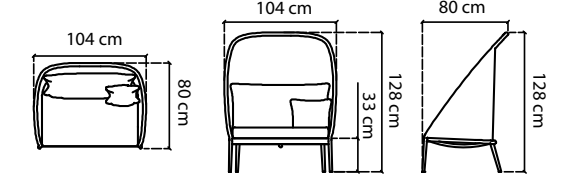

GEWICHT
WEIGHT / POIDS 2,15 kg

GEWICHT TAPA
TOP WEIGHT / POIDS DU TOP 4,15 kg

VOLUMEN
VOLUME / VOLUME 0,08 m³

MAßE
DIMENSIONS / DIMENSIONS 67,6x68,4x40 cm
SIZE TOP Ø55 cm
CORNER TOP 85 mm
THICK TOP 8 mm

24184

GEWICHT
WEIGHT / POIDS 30,75 kg

KISSEN
CUSHIONS / COUSSINS 17,60 kg

VOLUMEN
VOLUME / VOLUME 1,83 m³

MAßE
DIMENSIONS / DIMENSIONS Ø200x82 cm
Sitzhöhe / SEAT HEIGHT 40 cm

24188

SILLA BALCON PORTUGAL
BALCONY CHAIR / FAUTEUIL

STANDARD CUSHIONS INCLUDED
PREMIUM CUSHION INCLUDED

ABDECKHAUBEN
COVER / HOUSSES 127 pts

GEWICHT
WEIGHT / POIDS 8,05 kg

KISSEN
CUSHIONS / COUSSINS 1,45 kg

VOLUMEN
VOLUME / VOLUME 0,14 m³

MAßE
DIMENSIONS / DIMENSIONS 78x70x72 cm
Sitzhöhe / SEAT HEIGHT 46 cm

VOLUMEN
VOLUME / VOLUME 0,91 m³

MAßE
DIMENSIONS / DIMENSIONS 104x80x128 cm
Sitzhöhe / SEAT HEIGHT 53 cm

24185

DAYBED PORTUGAL
DAYBED LOW / DAYBED

STANDARD CUSHIONS INCLUDED
PREMIUM CUSHION INCLUDED

4 DEC.CUSHIONS 70X70
3 DEC.CUSHIONS 40X40