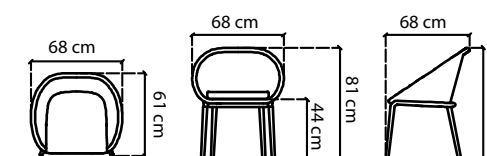

24176

BANQUETA PORTUGAL
OTTOMAN / BANQUETTE

STANDARD CUSHIONS INCLUDED
PREMIUM CUSHION INCLUDED

ABDECKHAUBEN COVER / HOUSSES	68 pts
GEWICHT WEIGHT / POIDS	4.20 kg
KISSEN CUSHIONS / COUSSINS	1.65 kg
VOLUMEN VOLUME / VOLUME	0.07 m³
MABE DIMENSIONS / DIMENSIONS	Ø78,3x41 cm ALTO ASIEN / SEAT HEIGHT 49 cm

24177

SILLON COMEDOR PORTUGAL
DINING ARMCHAIR / FAUTEUIL DE TABLE

STANDARD CUSHIONS INCLUDED
PREMIUM CUSHION INCLUDED

ABDECKHAUBEN COVER / HOUSSES	156 pts
GEWICHT WEIGHT / POIDS	7,10 kg
KISSEN CUSHIONS / COUSSINS	0,45 kg
VOLUMEN VOLUME / VOLUME	0,11 m³
MABE DIMENSIONS / DIMENSIONS	68x61x81 cm Sitzhöhe / SEAT HEIGHT 47 cm

24178.02

MESA COMEDOR REDONDA
PORTUGAL ROUND DINING TABLE /
TABLE

CERAMIC TOP INCLUDED

ABDECKHAUBEN COVER / HOUSSES	309 pts
GEWICHT WEIGHT / POIDS	9,15 kg
GEWICHT TAPA TOP WEIGHT / POIDS DU TOP	39,20 kg
VOLUMEN VOLUME / VOLUME	0,54 m³
MABE DIMENSIONS / DIMENSIONS	Ø140X75 cm SIZE TOP Ø140 cm THICK TOP 8mm

VOLUMEN
VOLUME / VOLUME 0,83 m³

MAßE
DIMENSIONS / DIMENSIONS 200x100x75 cm
SIZE TOP 200X100 cm
CORNER TOP 85 mm
THICK TOP 8mm

24178

MESA COMEDOR CUADRADA
PORTUGAL SQUARE DINING TABLE /
TABLE

CERAMIC TOP INCLUDED