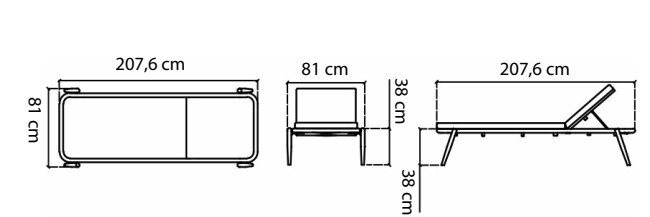

24180.03

MESA BAR RECTANGULAR PORTUGAL
RECTANGULAR BAR TABLE / TABLE DE BAR

CERAMIC TOP INCLUDED

ABDECKHAUBEN
COVER / HOUSSES 307 pts

GEWICHT
WEIGHT / POIDS 12,20 kg

GEWICHT TAPA
TOP WEIGHT / POIDS DU TOP 22,50 kg

VOLUMEN
VOLUME / VOLUME 0,35 m³

MAßE
DIMENSIONS / DIMENSIONS 150x75x105 cm
SIZE TOP 150X75 cm
CORNER TOP 85 mm
THICK TOP 8mm

24181

TUMBONA SIMPLE PORTUGAL
SINGLE LOUNGER / TRANSAT

STANDARD CUSHIONS INCLUDED
PREMIUM CUSHION INCLUDED

ABDECKHAUBEN
COVER / HOUSSES 188 pts

GEWICHT
WEIGHT / POIDS 17,65 kg

KISSEN
CUSHIONS / COUSSINS 4,00 kg

VOLUMEN
VOLUME / VOLUME 0,30 m³

MAßE
DIMENSIONS / DIMENSIONS 81x207,6x38 cm
Sitzhöhe / SEAT HEIGHT 44 cm

MAßE
DIMENSIONS / DIMENSIONS 68x61x112 cm
Sitzhöhe / SEAT HEIGHT 77 cm

24180.02

MESA BAR CUADRADA PORTUGAL
BAR TABLE SQUARE / TABLE DE
BAR

CERAMIC TOP INCLUDED

ABDECKHAUBEN
COVER / HOUSSES 382 pts

GEWICHT
WEIGHT / POIDS 10,85 kg