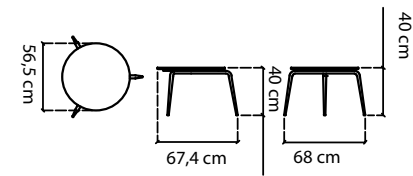

MAßE
DIMENSIONS / DIMENSIONS 68x61x112 cm
Sitzhöhe / SEAT HEIGHT 77 cm

24180.02

MESA BAR CUADRADA PORTUGAL
BAR TABLE SQUARE / TABLE DE
BAR

CERAMIC TOP INCLUDED

ABDECKHAUBEN
COVER / HOUSSES 382 pts

GEWICHT
WEIGHT / POIDS 10,85 kg

24183

MESA AUXILIAR
PORTUGAL AUX. TABLE
ROUND / TABLE

CERAMIC TOP INCLUDED

ABDECKHAUBEN
COVER / HOUSSES 56 pts

GEWICHT
WEIGHT / POIDS 1,65 kg

GEWICHT TAPA
TOP WEIGHT / POIDS DU DEKTON 4,05 kg

VOLUMEN
VOLUME / VOLUME 0,05 m³

MAßE
DIMENSIONS / DIMENSIONS 53,4x53,7x26 cm
SIZE TOP Ø45 cm
CORNER TOP 85 mm
THICK TOP 8mm

24183.01

MESA AUXILIAR REDONDA
PORTUGAL AUXILIAR TABLE
ROUND / TABLE

CERAMIC TOP INCLUDED

ABDECKHAUBEN
COVER / HOUSSES 75 pts

GEWICHT
WEIGHT / POIDS 2,15 kg

GEWICHT TAPA
TOP WEIGHT / POIDS DU TOP 4,15 kg

VOLUMEN
VOLUME / VOLUME 0,08 m³

MAßE
DIMENSIONS / DIMENSIONS 67,6x68,4x40 cm
SIZE TOP Ø55 cm
CORNER TOP 85 mm
THICK TOP 8 mm

24184