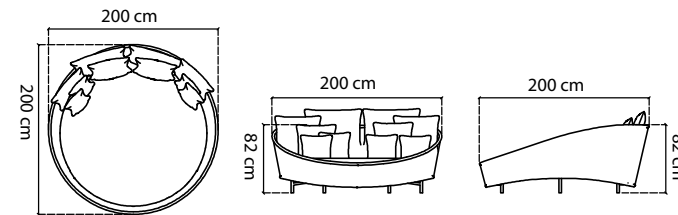

MAßE
DIMENSIONS / DIMENSIONS 53,4x53,7x26 cm
SIZE TOP Ø45 cm
CORNER TOP 85 mm
THICK TOP 8mm

24183.01

MESA AUXILIAR REDONDA
PORTUGAL AUXILIAR TABLE
ROUND / TABLE

CERAMIC TOP INCLUDED

ABDECKHAUBEN
COVER / HOUSSES 75 pts

GEWICHT
WEIGHT / POIDS 2,15 kg

GEWICHT TAPA
TOP WEIGHT / POIDS DU TOP 4,15 kg

VOLUMEN
VOLUME / VOLUME 0,08 m³

MAßE
DIMENSIONS / DIMENSIONS 67,6x68,4x40 cm
SIZE TOP Ø55 cm
CORNER TOP 85 mm
THICK TOP 8 mm

24184

DAYBED ROUND PORTUGAL
ROUND DAYBED / DAYBED

STANDARD CUSHIONS INCLUDED
PREMIUM CUSHION INCLUDED

2 DEC.CUSHIONS 70X70 / 2 DEC.CUSHIONS 60X60
2 DEC.CUSHIONS 50X50 / 4 DEC. CUSHIONS 40X40

ABDECKHAUBEN
COVER / HOUSSES 459 pts

GEWICHT
WEIGHT / POIDS 30,75 kg

KISSEN
CUSHIONS / COUSSINS 17,60 kg

VOLUMEN
VOLUME / VOLUME 1,83 m³

MAßE
DIMENSIONS / DIMENSIONS Ø200x82 cm
Sitzhöhe / SEAT HEIGHT 40 cm

24188

SILLA BALCON PORTUGAL
BALCONY CHAIR / FAUTEUIL