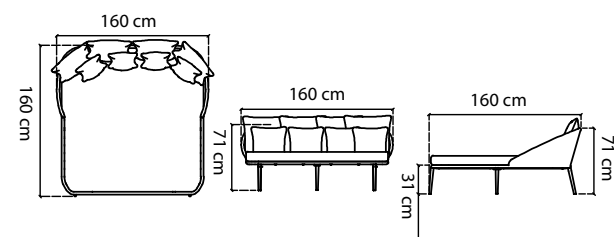

GEWICHT
WEIGHT / POIDS 2,15 kg

GEWICHT TAPA
TOP WEIGHT / POIDS DU TOP 4,15 kg

VOLUMEN
VOLUME / VOLUME 0,08 m³

MAßE
DIMENSIONS / DIMENSIONS 67,6x68,4x40 cm
SIZE TOP Ø55 cm
CORNER TOP 85 mm
THICK TOP 8 mm

24184

VOLUMEN
VOLUME / VOLUME 0,91 m³

MAßE
DIMENSIONS / DIMENSIONS 104x80x128 cm
Sitzhöhe / SEAT HEIGHT 53 cm

24185

DAYBED PORTUGAL
DAYBED LOW / DAYBED

STANDARD CUSHIONS INCLUDED
PREMIUM CUSHION INCLUDED

4 DEC.CUSHIONS 70X70
3 DEC.CUSHIONS 40X40

ABDECKHAUBEN
COVER / HOUSSES 127 pts

GEWICHT
WEIGHT / POIDS 34,80 kg

KISSEN
CUSHIONS / COUSSINS 10,63 kg

VOLUMEN
VOLUME / VOLUME 2,14 m³

MAßE
DIMENSIONS / DIMENSIONS 160x160x71 cm
Sitzhöhe / SEAT HEIGHT 31 cm

VOLUMEN
VOLUME / VOLUME 0,15 m³

MAßE
DIMENSIONS / DIMENSIONS 78x67x43 cm