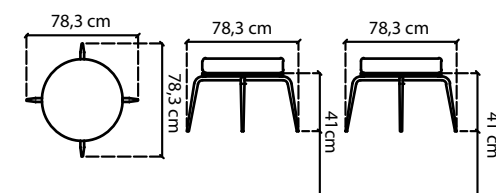

24175

MESA CENTRO REDONDA
PORTUGAL COFFEE TABLE ROUND /
TABLE

CERAMIC TOP INCLUDED

ABDECKHAUBEN COVER / HOUSSES	185 pts
GEWICHT WEIGHT / POIDS	5,95 kg
GEWICHT TAPA TOP WEIGHT / POIDS DU TOP	20 kg
VOLUMEN VOLUME / VOLUME	0,22 m³
MABE DIMENSIONS / DIMENSIONS	112x107,6x45 cm SIZE TOP Ø100 cm THICK TOP 8mm

24176

BANQUETA PORTUGAL
OTTOMAN / BANQUETTE

STANDARD CUSHIONS INCLUDED
PREMIUM CUSHION INCLUDED

ABDECKHAUBEN COVER / HOUSSES	68 pts
GEWICHT WEIGHT / POIDS	4.20 kg
KISSEN CUSHIONS / COUSSINS	1.65 kg
VOLUMEN VOLUME / VOLUME	0.07 m³
MABE DIMENSIONS / DIMENSIONS	Ø78,3x41 cm ALTO ASIEN / SEAT HEIGHT 49 cm

24178.02

MESA COMEDOR REDONDA
PORTUGAL ROUND DINING TABLE /
TABLE

CERAMIC TOP INCLUDED

ABDECKHAUBEN COVER / HOUSSES	309 pts
GEWICHT WEIGHT / POIDS	9,15 kg
GEWICHT TAPA TOP WEIGHT / POIDS DU TOP	39,20 kg
VOLUMEN VOLUME / VOLUME	0,54 m³
MABE DIMENSIONS / DIMENSIONS	Ø140X75 cm SIZE TOP Ø140 cm THICK TOP 8mm

VOLUMEN
VOLUME / VOLUME 0,83 m³

MAßE
DIMENSIONS / DIMENSIONS 200x100x75 cm
SIZE TOP 200X100 cm
CORNER TOP 85 mm
THICK TOP 8mm

24178

MESA COMEDOR CUADRADA
PORTUGAL SQUARE DINING TABLE /
TABLE

CERAMIC TOP INCLUDED