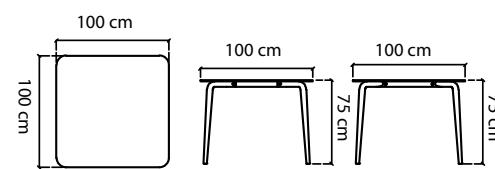

24178.02

MESA COMEDOR REDONDA
PORTUGAL ROUND DINING TABLE /
TABLE

CERAMIC TOP INCLUDED

ABDECKHAUBEN COVER / HOUSSES	309 pts
GEWICHT WEIGHT / POIDS	9,15 kg
GEWICHT TAPA TOP WEIGHT / POIDS DU TOP	39,20 kg
VOLUMEN VOLUME / VOLUME	0,54 m³
MABE DIMENSIONS / DIMENSIONS	Ø140X75 cm SIZE TOP Ø140 cm THICK TOP 8mm

VOLUMEN
VOLUME / VOLUME 0,83 m³

MAßE
DIMENSIONS / DIMENSIONS 200x100x75 cm
SIZE TOP 200X100 cm
CORNER TOP 85 mm
THICK TOP 8mm

24178

MESA COMEDOR CUADRADA
PORTUGAL SQUARE DINING TABLE /
TABLE

CERAMIC TOP INCLUDED

ABDECKHAUBEN
COVER / HOUSSES 185 pts

GEWICHT
WEIGHT / POIDS 12,50 kg

GEWICHT TAPA
DEKTON WEIGHT / POIDS DU TOP 20 kg

VOLUMEN
VOLUME / VOLUME 0,42 m³

MAßE
DIMENSIONS / DIMENSIONS 100x100x75 cm
SIZE TOP 100X100 cm
CORNER TOP 85 mm
THICK TOP 8mm

MAßE
DIMENSIONS / DIMENSIONS 68x61x112 cm
Sitzhöhe / SEAT HEIGHT 77 cm

24180.02

MESA BAR CUADRADA PORTUGAL
BAR TABLE SQUARE / TABLE DE
BAR

CERAMIC TOP INCLUDED

ABDECKHAUBEN
COVER / HOUSSES 382 pts

GEWICHT
WEIGHT / POIDS 10,85 kg