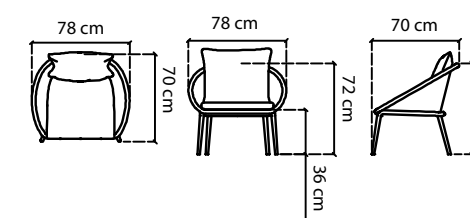

GEWICHT
WEIGHT / POIDS 2,15 kg

GEWICHT TAPA
TOP WEIGHT / POIDS DU TOP 4,15 kg

VOLUMEN
VOLUME / VOLUME 0,08 m³

MAßE
DIMENSIONS / DIMENSIONS 67,6x68,4x40 cm
SIZE TOP Ø55 cm
CORNER TOP 85 mm
THICK TOP 8 mm

24184

GEWICHT
WEIGHT / POIDS 30,75 kg

KISSEN
CUSHIONS / COUSSINS 17,60 kg

VOLUMEN
VOLUME / VOLUME 1,83 m³

MAßE
DIMENSIONS / DIMENSIONS Ø200x82 cm
Sitzhöhe / SEAT HEIGHT 40 cm

24188

SILLA BALCON PORTUGAL
BALCONY CHAIR / FAUTEUIL

STANDARD CUSHIONS INCLUDED
PREMIUM CUSHION INCLUDED

ABDECKHAUBEN
COVER / HOUSSES 127 pts

GEWICHT
WEIGHT / POIDS 8,05 kg

KISSEN
CUSHIONS / COUSSINS 1,45 kg

VOLUMEN
VOLUME / VOLUME 0,14 m³

MAßE
DIMENSIONS / DIMENSIONS 78x70x72 cm
Sitzhöhe / SEAT HEIGHT 46 cm

VOLUMEN
VOLUME / VOLUME 0,91 m³

MAßE
DIMENSIONS / DIMENSIONS 104x80x128 cm
Sitzhöhe / SEAT HEIGHT 53 cm

24185

DAYBED PORTUGAL
DAYBED LOW / DAYBED

STANDARD CUSHIONS INCLUDED
PREMIUM CUSHION INCLUDED

4 DEC.CUSHIONS 70X70
3 DEC.CUSHIONS 40X40