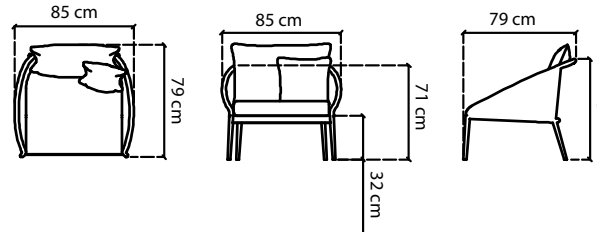

24171

SILLON PORTUGAL ARMCHAIR/
FAUTEUIL

STANDARD CUSHIONS INCLUDED
PREMIUM CUSHION INCLUDED

NOT INCLUDED DEC.CUSHIONS

ABDECKHAUBEN COVER / HOUSSES	142 pts
GEWICHT WEIGHT / POIDS	10,25 kg
KISSEN CUSHIONS / COUSSINS	3,12 kg
VOLUMEN VOLUME / VOLUME	0,49 m³
MABE DIMENSIONS / DIMENSIONS	85x79x71 cm Sitzhöhe / SEAT HEIGHT 42 cm

24172

SOFA 2 PL. PORTUGAL LOVESEAT/
SOFA 2PL.

STANDARD CUSHIONS INCLUDED
PREMIUM CUSHION INCLUDED

ABDECKHAUBEN COVER / HOUSSES	200 pts
GEWICHT WEIGHT / POIDS	16 kg
KISSEN CUSHIONS / COUSSINS	6,05 kg
VOLUMEN VOLUME / VOLUME	0,64 m³
MABE DIMENSIONS / DIMENSIONS	150x79x71 cm Sitzhöhe / SEAT HEIGHT 42 cm

24174

MESA CENTRO REDONDA
PORTUGAL COFFEE TABLE ROUND /
TABLE

CERAMIC TOP INCLUDED

ABDECKHAUBEN COVER / HOUSSES	131 pts
GEWICHT WEIGHT / POIDS	5,05 kg
GEWICHT TAPA TOP WEIGHT / POIDS DU TOP	20 kg
VOLUMEN VOLUME / VOLUME	0,22 m³
MABE DIMENSIONS / DIMENSIONS	109,7x106,6x32 cm SIZE TOP Ø100 cm THICK TOP 8mm

24175

MESA CENTRO REDONDA
PORTUGAL COFFEE TABLE ROUND /
TABLE

CERAMIC TOP INCLUDED

ABDECKHAUBEN COVER / HOUSSES	185 pts
GEWICHT WEIGHT / POIDS	5,95 kg
GEWICHT TAPA TOP WEIGHT / POIDS DU TOP	20 kg
VOLUMEN VOLUME / VOLUME	0,22 m³
MABE DIMENSIONS / DIMENSIONS	112x107,6x45 cm SIZE TOP Ø100 cm THICK TOP 8mm