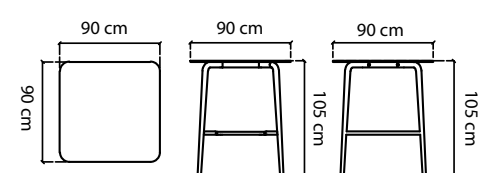

ABDECKHAUBEN
COVER / HOUSSES 188 pts

GEWICHT
WEIGHT / POIDS 17,65 kg

KISSEN
CUSHIONS / COUSSINS 4,00 kg

VOLUMEN
VOLUME / VOLUME 0,30 m³

MAßE
DIMENSIONS / DIMENSIONS 81x207,6x38 cm
Sitzhöhe / SEAT HEIGHT 44 cm

MAßE
DIMENSIONS / DIMENSIONS 68x61x112 cm
Sitzhöhe / SEAT HEIGHT 77 cm

24180.02

MESA BAR CUADRADA PORTUGAL
BAR TABLE SQUARE / TABLE DE
BAR

CERAMIC TOP INCLUDED

ABDECKHAUBEN
COVER / HOUSSES 382 pts

GEWICHT
WEIGHT / POIDS 10,85 kg

GEWICHT TAPA
TOP WEIGHT / POIDS DU TOP 16,20 kg

VOLUMEN
VOLUME / VOLUME 0,34 m³

MAßE
DIMENSIONS / DIMENSIONS 90x90x105 cm
SIZE TOP 90X90 cm
CORNER TOP 85 mm
THICK TOP 8mm

24182

TUMBONA DOBLE PORTUGAL
DOUBLE LOUNGER / TRANSAT DOBLE

GEWICHT
WEIGHT / POIDS 2,15 kg

GEWICHT TAPA
TOP WEIGHT / POIDS DU TOP 4,15 kg

VOLUMEN
VOLUME / VOLUME 0,08 m³

MAßE
DIMENSIONS / DIMENSIONS 67,6x68,4x40 cm
SIZE TOP Ø55 cm
CORNER TOP 85 mm
THICK TOP 8 mm

24184