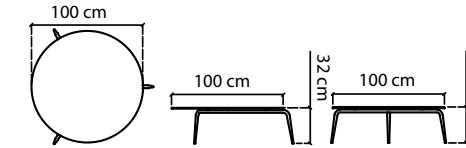

24172

SOFA 2 PL. PORTUGAL LOVESEAT/
SOFA 2PL.

STANDARD CUSHIONS INCLUDED
PREMIUM CUSHION INCLUDED

ABDECKHAUBEN COVER / HOUSSES	200 pts
GEWICHT WEIGHT / POIDS	16 kg
KISSEN CUSHIONS / COUSSINS	6,05 kg
VOLUMEN VOLUME / VOLUME	0,64 m³
MABE DIMENSIONS / DIMENSIONS	150x79x71 cm Sitzhöhe / SEAT HEIGHT 42 cm

24174

MESA CENTRO REDONDA
PORTUGAL COFFEE TABLE ROUND /
TABLE

CERAMIC TOP INCLUDED

ABDECKHAUBEN COVER / HOUSSES	131 pts
GEWICHT WEIGHT / POIDS	5,05 kg
GEWICHT TAPA TOP WEIGHT / POIDS DU TOP	20 kg
VOLUMEN VOLUME / VOLUME	0,22 m³
MABE DIMENSIONS / DIMENSIONS	109,7x106,6x32 cm SIZE TOP Ø100 cm THICK TOP 8mm

24175

MESA CENTRO REDONDA
PORTUGAL COFFEE TABLE ROUND /
TABLE

CERAMIC TOP INCLUDED

ABDECKHAUBEN COVER / HOUSSES	185 pts
GEWICHT WEIGHT / POIDS	5,95 kg
GEWICHT TAPA TOP WEIGHT / POIDS DU TOP	20 kg
VOLUMEN VOLUME / VOLUME	0,22 m³
MABE DIMENSIONS / DIMENSIONS	112x107,6x45 cm SIZE TOP Ø100 cm THICK TOP 8mm

24178.02

MESA COMEDOR REDONDA
PORTUGAL ROUND DINING TABLE /
TABLE

CERAMIC TOP INCLUDED

ABDECKHAUBEN COVER / HOUSSES	309 pts
GEWICHT WEIGHT / POIDS	9,15 kg
GEWICHT TAPA TOP WEIGHT / POIDS DU TOP	39,20 kg
VOLUMEN VOLUME / VOLUME	0,54 m³
MABE DIMENSIONS / DIMENSIONS	Ø140X75 cm SIZE TOP Ø140 cm THICK TOP 8mm