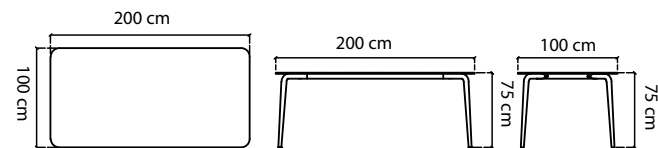

24178.02

MESA COMEDOR REDONDA
PORTUGAL ROUND DINING TABLE /
TABLE

CERAMIC TOP INCLUDED

ABDECKHAUBEN COVER / HOUSSES	309 pts
GEWICHT WEIGHT / POIDS	9,15 kg
GEWICHT TAPA TOP WEIGHT / POIDS DU TOP	39,20 kg
VOLUMEN VOLUME / VOLUME	0,54 m³
MABE DIMENSIONS / DIMENSIONS	Ø140X75 cm SIZE TOP Ø140 cm THICK TOP 8mm

24178.01

MESA COMEDOR RECTANGULAR
PORTUGAL RECTANGULAR DINING TABLE /
TABLE

CERAMIC TOP INCLUDED

ABDECKHAUBEN
COVER / HOUSSES 268 pts

GEWICHT
WEIGHT / POIDS 19,30 kg

GEWICHT TAPA
TOP WEIGHT / POIDS DU TOP 40 kg

VOLUMEN
VOLUME / VOLUME 0,83 m³

MAßE
DIMENSIONS / DIMENSIONS 200x100x75 cm
SIZE TOP 200X100 cm
CORNER TOP 85 mm
THICK TOP 8mm

24178

MESA COMEDOR CUADRADA
PORTUGAL SQUARE DINING TABLE /
TABLE

CERAMIC TOP INCLUDED

ABDECKHAUBEN
COVER / HOUSSES 185 pts

GEWICHT
WEIGHT / POIDS 12,50 kg

GEWICHT TAPA
DEKTON WEIGHT / POIDS DU TOP 20 kg

VOLUMEN
VOLUME / VOLUME 0,42 m³

MAßE
DIMENSIONS / DIMENSIONS 100x100x75 cm
SIZE TOP 100X100 cm
CORNER TOP 85 mm
THICK TOP 8mm