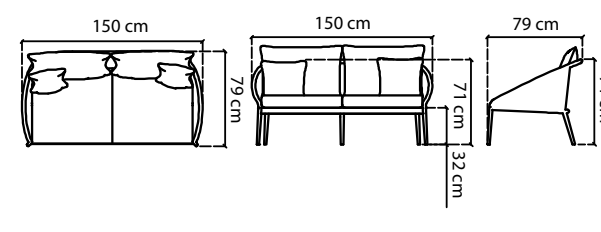

24171

SILLON PORTUGAL ARMCHAIR/
FAUTEUIL

STANDARD CUSHIONS INCLUDED
PREMIUM CUSHION INCLUDED

NOT INCLUDED DEC.CUSHIONS

ABDECKHAUBEN COVER / HOUSSES	142 pts
GEWICHT WEIGHT / POIDS	10,25 kg
KISSEN CUSHIONS / COUSSINS	3,12 kg
VOLUMEN VOLUME / VOLUME	0,49 m³
MABE DIMENSIONS / DIMENSIONS	85x79x71 cm Sitzhöhe / SEAT HEIGHT 42 cm

24172

SOFA 2 PL. PORTUGAL LOVESEAT/
SOFA 2PL.

STANDARD CUSHIONS INCLUDED
PREMIUM CUSHION INCLUDED

ABDECKHAUBEN COVER / HOUSSES	200 pts
GEWICHT WEIGHT / POIDS	16 kg
KISSEN CUSHIONS / COUSSINS	6,05 kg
VOLUMEN VOLUME / VOLUME	0,64 m³
MABE DIMENSIONS / DIMENSIONS	150x79x71 cm Sitzhöhe / SEAT HEIGHT 42 cm

24174

MESA CENTRO REDONDA
PORTUGAL COFFEE TABLE ROUND /
TABLE

CERAMIC TOP INCLUDED

ABDECKHAUBEN COVER / HOUSSES	131 pts
GEWICHT WEIGHT / POIDS	5,05 kg
GEWICHT TAPA TOP WEIGHT / POIDS DU TOP	20 kg
VOLUMEN VOLUME / VOLUME	0,22 m³
MABE DIMENSIONS / DIMENSIONS	109,7x106,6x32 cm SIZE TOP Ø100 cm THICK TOP 8mm

24175

MESA CENTRO REDONDA
PORTUGAL COFFEE TABLE ROUND /
TABLE

CERAMIC TOP INCLUDED

ABDECKHAUBEN COVER / HOUSSES	185 pts
GEWICHT WEIGHT / POIDS	5,95 kg
GEWICHT TAPA TOP WEIGHT / POIDS DU TOP	20 kg
VOLUMEN VOLUME / VOLUME	0,22 m³
MABE DIMENSIONS / DIMENSIONS	112x107,6x45 cm SIZE TOP Ø100 cm THICK TOP 8mm