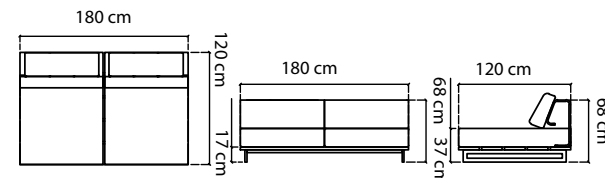

VOLUMEN
VOLUME / VOLUME 0,35 m³

MABE
DIMENSIONS / DIMENSIONS 90x120x68 cm
SITZHÖHE / SEAT HEIGHT 37 cm

23713

SOFA 2 PL. CENTRAL MIAMI
CENTRAL LOVESEAT / SOFA 2PL.

STANDARD CUSHIONS INCLUDED
PREMIUM CUSHION INCLUDED

8005

ABDECKHAUBEN
COVER / HOUSSES 254 pts

GEWICHT
WEIGHT / POIDS 65,48 kg

KISSEN
CUSHIONS / COUSSINS 13,24 kg

VOLUMEN
VOLUME / VOLUME 0,72 m³

MABE
DIMENSIONS / DIMENSIONS 180x120x68 cm
SITZHÖHE / SEAT HEIGHT 37 cm

23715

MESA CENTRO CUADRADA
SQUARE COFFEE TABLE

FRAME WITH TEAK WOOD TOP

ABDECKHAUBEN
COVER / HOUSSES 61 pts

GEWICHT
WEIGHT / POIDS 15,44 kg

VOLUMEN
VOLUME / VOLUME 0,12 m³

MABE
DIMENSIONS / DIMENSIONS 50x120x17 cm
TEAK THICK 3 cm

KISSEN
CUSHIONS / COUSSINS 12,61 kg

VOLUMEN
VOLUME / VOLUME 1,07 m³

MABE
DIMENSIONS / DIMENSIONS 90x200x68 cm
SITZHÖHE / SEAT HEIGHT 37 cm
ALTO BRAZO / ARM HEIGHT 51 cm

23719

MODULO CORNER MIAMI
CORNER PART / MOD.D'ANGLE