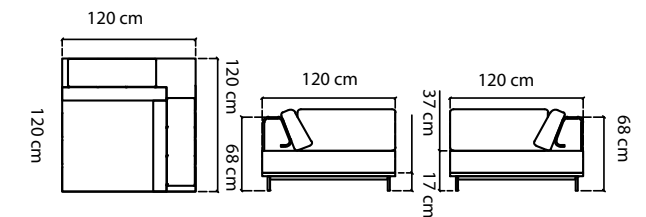

KISSEN
CUSHIONS / COUSSINS 12,61 kg

VOLUMEN
VOLUME / VOLUME 1,07 m³

MABE
DIMENSIONS / DIMENSIONS 90x200x68 cm
SITZHÖHE / SEAT HEIGHT 37 cm
ALTO BRAZO / ARM HEIGHT 51 cm

23719

MODULO CORNER MIAMI
CORNER PART / MOD.D'ANGLE

STANDARD CUSHIONS INCLUDED
PREMIUM CUSHION INCLUDED

8005

ABDECKHAUBEN
COVER / HOUSSES 194 pts

GEWICHT
WEIGHT / POIDS 51,40 kg

KISSEN
CUSHIONS / COUSSINS 9,15 kg

VOLUMEN
VOLUME / VOLUME 0,47 m³

MABE
DIMENSIONS / DIMENSIONS 120x120x68 cm
ALTO ASIENTO / SEAT HEIGHT 37 cm

VOLUMEN
VOLUME / VOLUME 0,06 m³

MAßE
DIMENSIONS / DIMENSIONS 56x60x85 cm
SITZHÖHE / SEAT HEIGHT 46 cm
ALTO BRAZO / ARM HEIGHT 66 cm

23812

MESA COMEDOR CUADRADA ALASKA
ALASKA SQUARE DINING TABLE / TABLE

FRAME WITH TEAK WOOD TOP

STANDARD CUSHIONS INCLUDED
PREMIUM CUSHION INCLUDED

8005

ABDECKHAUBEN
COVER / HOUSSES 156 pts

GEWICHT
WEIGHT / POIDS 6,00 kg

KISSEN
CUSHIONS / COUSSINS 0,35 kg

VOLUMEN
VOLUME / VOLUME 0,28 m³

MAßE
DIMENSIONS / DIMENSIONS 56x60x112 cm
SITZHÖHE / SEAT HEIGHT 80 cm
ALTO BRAZO / ARM HEIGHT 100 cm