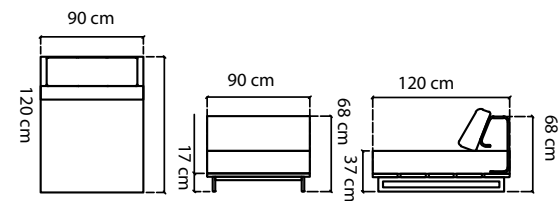

VOLUMEN
VOLUME / VOLUME 0,35 m³

MABE
DIMENSIONS / DIMENSIONS 90x120x68 cm
SITZHÖHE / SEAT HEIGHT 37 cm

23713

SOFA 2 PL. CENTRAL MIAMI
CENTRAL LOVESEAT / SOFA 2PL.

STANDARD CUSHIONS INCLUDED
PREMIUM CUSHION INCLUDED

8005

ABDECKHAUBEN
COVER / HOUSSES 254 pts

GEWICHT
WEIGHT / POIDS 65,48 kg

KISSEN
CUSHIONS / COUSSINS 13,24 kg

VOLUMEN
VOLUME / VOLUME 0,72 m³

MABE
DIMENSIONS / DIMENSIONS 180x120x68 cm
SITZHÖHE / SEAT HEIGHT 37 cm

KISSEN
CUSHIONS / COUSSINS 12,61 kg

VOLUMEN
VOLUME / VOLUME 1,07 m³

MABE
DIMENSIONS / DIMENSIONS 90x200x68 cm
SITZHÖHE / SEAT HEIGHT 37 cm
ALTO BRAZO / ARM HEIGHT 51 cm

23713.01

SOFA 3 PL. CENTRAL MIAMI
CENTRAL SOFA / SOFA 3PL.

KISSEN
CUSHIONS / COUSSINS 12,61 kg

VOLUMEN
VOLUME / VOLUME 1,07 m³

MABE
DIMENSIONS / DIMENSIONS 90x200x68 cm
SITZHÖHE / SEAT HEIGHT 37 cm
ALTO BRAZO / ARM HEIGHT 51 cm

23719

MODULO CORNER MIAMI
CORNER PART / MOD.D'ANGLE