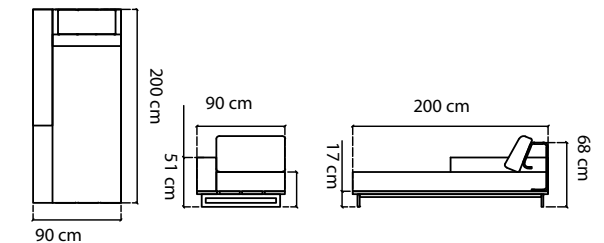

VOLUMEN
VOLUME / VOLUME 0,35 m³

MABE
DIMENSIONS / DIMENSIONS 90x120x68 cm
SITZHÖHE / SEAT HEIGHT 37 cm

23713

SOFA 2 PL. CENTRAL MIAMI
CENTRAL LOVESEAT / SOFA 2PL.

STANDARD CUSHIONS INCLUDED
PREMIUM CUSHION INCLUDED

23715

MESA CENTRO CUADRADA
SQUARE COFFEE TABLE

FRAME WITH TEAK WOOD TOP

ABDECKHAUBEN
COVER / HOUSSES 61 pts

GEWICHT
WEIGHT / POIDS 15,44 kg

VOLUMEN
VOLUME / VOLUME 0,12 m³

MABE
DIMENSIONS / DIMENSIONS 50x120x17 cm
TEAK THICK 3 cm

23717

CHAISELONGUE IZQUIERDO MIAMI
LEFT CHAISE W.ARMREST / CHAISE LONGUE AVEC ACCOUDOIR
GAUCHE

STANDARD CUSHIONS INCLUDED
PREMIUM CUSHION INCLUDED

8005

ABDECKHAUBEN
COVER / HOUSSES 245 pts

GEWICHT
WEIGHT / POIDS 53,43 kg

KISSEN
CUSHIONS / COUSSINS 12,61 kg

VOLUMEN
VOLUME / VOLUME 1,07 m³

MABE
DIMENSIONS / DIMENSIONS 90x200x68 cm
SITZHÖHE / SEAT HEIGHT 37 cm
ALTO BRAZO / ARM HEIGHT 51 cm

23713.01

SOFA 3 PL. CENTRAL MIAMI
CENTRAL SOFA / SOFA 3PL.