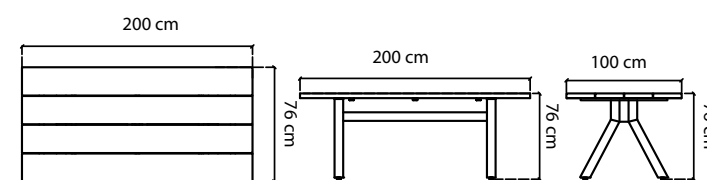

FRAME WITH TEAK WOOD TOP

ABDECKHAUBEN
COVER / HOUSSES 351 pts

GEWICHT
WEIGHT / POIDS 87,32 kg

VOLUMEN
VOLUME / VOLUME 0,39 m³

MAßE
DIMENSIONS / DIMENSIONS 240x100x76 cm
TEAK THICK 4 cm

23818

TABURETE MIAMI TRINITY
BARSTOOL / TABOURET

STANDARD CUSHIONS INCLUDED
PREMIUM CUSHION INCLUDED

8005

ABDECKHAUBEN
COVER / HOUSSES 156 pts

GEWICHT
WEIGHT / POIDS 6,00 kg

KISSEN
CUSHIONS / COUSSINS 0,35 kg

VOLUMEN
VOLUME / VOLUME 0,28 m³

MAßE
DIMENSIONS / DIMENSIONS 56x60x112 cm
SITZHÖHE / SEAT HEIGHT 80 cm
ALTO BRAZO / ARM HEIGHT 100 cm

23712.01

MESA COMEDOR RECTANGULAR ALASKA
RECTANGULAR DINING TABLE / TABLE

FRAME WITH TEAK WOOD TOP

ABDECKHAUBEN
COVER / HOUSSES 268 pts

GEWICHT
WEIGHT / POIDS 73,45 kg

VOLUMEN
VOLUME / VOLUME 0,34 m³

MAßE
DIMENSIONS / DIMENSIONS 200x100x76 cm
TEAK THICK 4 cm

23874.03

MESA BAR REDONDA ALASKA
ALASKA ROUND BAR TABLE

FRAME WITH TEAK WOOD TOP

ABDECKHAUBEN
COVER / HOUSSES 308 pts

GEWICHT
WEIGHT / POIDS 39,90 kg

VOLUMEN
VOLUME / VOLUME 1,04 m³

MAßE
DIMENSIONS / DIMENSIONS Ø90x107 cm
TEAK THICK 4 cm