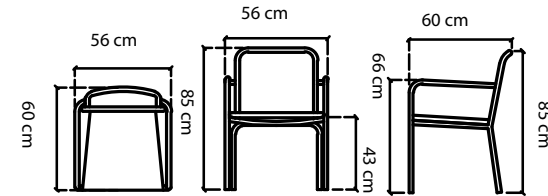

KISSEN
CUSHIONS / COUSSINS 12,61 kg

VOLUMEN
VOLUME / VOLUME 1,07 m³

MABE
DIMENSIONS / DIMENSIONS 90x200x68 cm
SITZHÖHE / SEAT HEIGHT 37 cm
ALTO BRAZO / ARM HEIGHT 51 cm

23719

MODULO CORNER MIAMI
CORNER PART / MOD.D'ANGLE

STANDARD CUSHIONS INCLUDED
PREMIUM CUSHION INCLUDED

8005

ABDECKHAUBEN
COVER / HOUSSES 194 pts

GEWICHT
WEIGHT / POIDS 51,40 kg

KISSEN
CUSHIONS / COUSSINS 9,15 kg

VOLUMEN
VOLUME / VOLUME 0,47 m³

MABE
DIMENSIONS / DIMENSIONS 120x120x68 cm
ALTO ASIENTO / SEAT HEIGHT 37 cm

VOLUMEN
VOLUME / VOLUME 0,06 m³

MAßE
DIMENSIONS / DIMENSIONS 56x60x85 cm
SITZHÖHE / SEAT HEIGHT 46 cm
ALTO BRAZO / ARM HEIGHT 66 cm

23812

MESA COMEDOR CUADRADA ALASKA
ALASKA SQUARE DINING TABLE / TABLE

FRAME WITH TEAK WOOD TOP

ABDECKHAUBEN
COVER / HOUSSES 185 pts

GEWICHT
WEIGHT / POIDS 35,94 kg

VOLUMEN
VOLUME / VOLUME 0,41 m³

MAßE
DIMENSIONS / DIMENSIONS 100x100x76 cm
TEAK THICK 4 cm

23712

MESA COMEDOR RECTANGULAR ALASKA
RECTANGULAR DINING TABLE