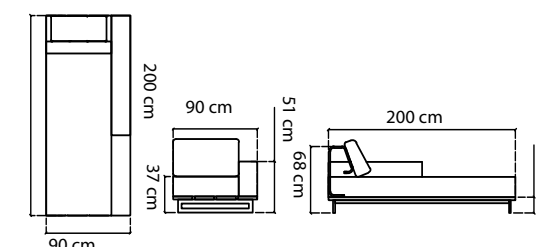

KISSEN
CUSHIONS / COUSSINS 12,61 kg

VOLUMEN
VOLUME / VOLUME 1,07 m³

MABE
DIMENSIONS / DIMENSIONS 90x200x68 cm
SITZHÖHE / SEAT HEIGHT 37 cm
ALTO BRAZO / ARM HEIGHT 51 cm

23713.01

SOFA 3 PL. CENTRAL MIAMI
CENTRAL SOFA / SOFA 3PL.

23714

MESA CENTRO CUADRADA
SQUARE COFFEE TABLE / TABLE

FRAME WITH TEAK WOOD TOP

ABDECKHAUBEN
COVER / HOUSSES 123 pts

GEWICHT
WEIGHT / POIDS 36,36 kg

VOLUMEN
VOLUME / VOLUME 0,28 m³

MABE
DIMENSIONS / DIMENSIONS 140x100x17 cm
TEAK THICK 3 cm

23718

CHAISELONGUE DERECHO MIAMI
RIGHT CHAISE W.ARMREST / CHAISE LONGUE
AVEC ACCOUDOIR DROIT

STANDARD CUSHIONS INCLUDED
PREMIUM CUSHION INCLUDED

8005

ABDECKHAUBEN
COVER / HOUSSES 245 pts

GEWICHT
WEIGHT / POIDS 53,43 kg

KISSEN
CUSHIONS / COUSSINS 12,61 kg

VOLUMEN
VOLUME / VOLUME 1,07 m³

MABE
DIMENSIONS / DIMENSIONS 90x200x68 cm
SITZHÖHE / SEAT HEIGHT 37 cm
ALTO BRAZO / ARM HEIGHT 51 cm

23719

MODULO CORNER MIAMI
CORNER PART / MOD.D'ANGLE