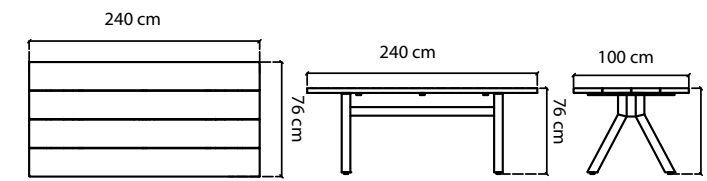

VOLUMEN
VOLUME / VOLUME 0,06 m³

MAßE
DIMENSIONS / DIMENSIONS 56x60x85 cm
SITZHÖHE / SEAT HEIGHT 46 cm
ALTO BRAZO / ARM HEIGHT 66 cm

23812

MESA COMEDOR CUADRADA ALASKA
ALASKA SQUARE DINING TABLE / TABLE

FRAME WITH TEAK WOOD TOP

ABDECKHAUBEN
COVER / HOUSSES 185 pts

GEWICHT
WEIGHT / POIDS 35,94 kg

VOLUMEN
VOLUME / VOLUME 0,41 m³

MAßE
DIMENSIONS / DIMENSIONS 100x100x76 cm
TEAK THICK 4 cm

23712

MESA COMEDOR RECTANGULAR ALASKA
RECTANGULAR DINING TABLE

FRAME WITH TEAK WOOD TOP

ABDECKHAUBEN
COVER / HOUSSES 351 pts

GEWICHT
WEIGHT / POIDS 87,32 kg

VOLUMEN
VOLUME / VOLUME 0,39 m³

MAßE
DIMENSIONS / DIMENSIONS 240x100x76 cm
TEAK THICK 4 cm

23818

TABURETE MIAMI TRINITY
BARSTOOL / TABOURET

STANDARD CUSHIONS INCLUDED
PREMIUM CUSHION INCLUDED

8005

ABDECKHAUBEN
COVER / HOUSSES 156 pts

GEWICHT
WEIGHT / POIDS 6,00 kg

KISSEN
CUSHIONS / COUSSINS 0,35 kg

VOLUMEN
VOLUME / VOLUME 0,28 m³

MAßE
DIMENSIONS / DIMENSIONS 56x60x112 cm
SITZHÖHE / SEAT HEIGHT 80 cm
ALTO BRAZO / ARM HEIGHT 100 cm