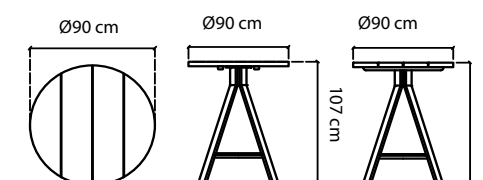

23712.01

MESA COMEDOR RECTANGULAR ALASKA
RECTANGULAR DINING TABLE / TABLE

FRAME WITH TEAK WOOD TOP

ABDECKHAUBEN
COVER / HOUSSES 268 pts

GEWICHT
WEIGHT / POIDS 73,45 kg

VOLUMEN
VOLUME / VOLUME 0,34 m³

MAßE
DIMENSIONS / DIMENSIONS 200x100x76 cm
TEAK THICK 4 cm

23874.03

MESA BAR REDONDA ALASKA
ALASKA ROUND BAR TABLE

FRAME WITH TEAK WOOD TOP

ABDECKHAUBEN
COVER / HOUSSES 308 pts

GEWICHT
WEIGHT / POIDS 39,90 kg

VOLUMEN
VOLUME / VOLUME 1,04 m³

MAßE
DIMENSIONS / DIMENSIONS Ø90x107 cm
TEAK THICK 4 cm

23874.01

MESA BAR CUADRADA ALASKA
ALASKA SQUARE BAR TABLE

FRAME WITH TEAK WOOD TOP

ABDECKHAUBEN
COVER / HOUSSES 308 pts

GEWICHT
WEIGHT / POIDS 36,70 kg

VOLUMEN
VOLUME / VOLUME 0,66 m³

MAßE
DIMENSIONS / DIMENSIONS 80x80x107 cm
TEAK THICK 4 cm

23874

MESA BAR RECTANGULAR ALASKA ALASKA
RECT. BAR TABLE / TABLE DE BAR

FRAME WITH TEAK WOOD TOP

ABDECKHAUBEN COVER / HOUSSES	356 pts
GEWICHT WEIGHT / POIDS	69,50 kg
VOLUMEN VOLUME / VOLUME	1,34 m ³
MAßE DIMENSIONS / DIMENSIONS	160x80x107 cm TEAK THICK 4 cm