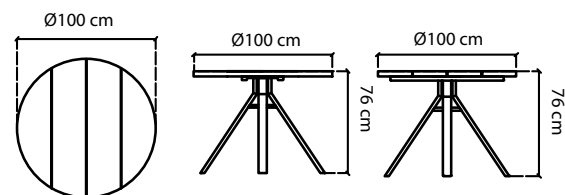

FRAME WITH TEAK WOOD TOP

ABDECKHAUBEN
COVER / HOUSSES 351 pts

GEWICHT
WEIGHT / POIDS 87,32 kg

VOLUMEN
VOLUME / VOLUME 0,39 m³

MAßE
DIMENSIONS / DIMENSIONS 240x100x76 cm
TEAK THICK 4 cm

23818

TABURETE MIAMI TRINITY
BARSTOOL / TABOURET

STANDARD CUSHIONS INCLUDED
PREMIUM CUSHION INCLUDED

8005

ABDECKHAUBEN
COVER / HOUSSES 156 pts

GEWICHT
WEIGHT / POIDS 6,00 kg

KISSEN
CUSHIONS / COUSSINS 0,35 kg

VOLUMEN
VOLUME / VOLUME 0,28 m³

MAßE
DIMENSIONS / DIMENSIONS 56x60x112 cm
SITZHÖHE / SEAT HEIGHT 80 cm
ALTO BRAZO / ARM HEIGHT 100 cm

23862

MESA COMEDOR REDONDA ALASKA
ALASKA DINING TABLE ROUND / TABLE

FRAME WITH TEAK WOOD TOP

ABDECKHAUBEN
COVER / HOUSSES 185 pts

GEWICHT
WEIGHT / POIDS 28,04 kg

VOLUMEN
VOLUME / VOLUME 0,66 m³

MAßE
DIMENSIONS / DIMENSIONS Ø100x76 cm
TEAK THICK 4 cm

23712.01

MESA COMEDOR RECTANGULAR ALASKA
RECTANGULAR DINING TABLE / TABLE

FRAME WITH TEAK WOOD TOP

ABDECKHAUBEN
COVER / HOUSSES 268 pts

GEWICHT
WEIGHT / POIDS 73,45 kg

VOLUMEN
VOLUME / VOLUME 0,34 m³

MAßE
DIMENSIONS / DIMENSIONS 200x100x76 cm
TEAK THICK 4 cm