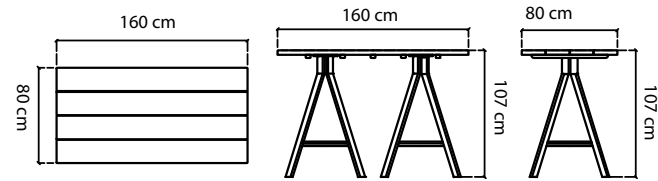

23874.01

MESA BAR CUADRADA ALASKA
ALASKA SQUARE BAR TABLE

FRAME WITH TEAK WOOD TOP

ABDECKHAUBEN
COVER / HOUSSES 308 pts

GEWICHT
WEIGHT / POIDS 36,70 kg

VOLUMEN
VOLUME / VOLUME 0,66 m³

MAßE
DIMENSIONS / DIMENSIONS 80x80x107 cm
TEAK THICK 4 cm

23874

MESA BAR RECTANGULAR ALASKA ALASKA
RECT. BAR TABLE / TABLE DE BAR

FRAME WITH TEAK WOOD TOP

ABDECKHAUBEN COVER / HOUSSES	356 pts
GEWICHT WEIGHT / POIDS	69,50 kg
VOLUMEN VOLUME / VOLUME	1,34 m ³
MAßE DIMENSIONS / DIMENSIONS	160x80x107 cm TEAK THICK 4 cm

23723

MECEDORA MIAMI
ROCKING CHAIR / ROCKING CHAIR

STANDARD CUSHIONS INCLUDED
PREMIUM CUSHION INCLUDED

8005 ABDECKHAUBEN COVER / HOUSSES	175 pts
GEWICHT WEIGHT / POIDS	26,10 kg
KISSEN CUSHIONS / COUSSINS	6,00 kg
VOLUMEN VOLUME / VOLUME	0,63 m ³
MAßE DIMENSIONS / DIMENSIONS	70x103x83,5 cm SITZHÖHE / SEAT HEIGHT 66 cm ALTO BRAZO / ARM HEIGHT 75 cm