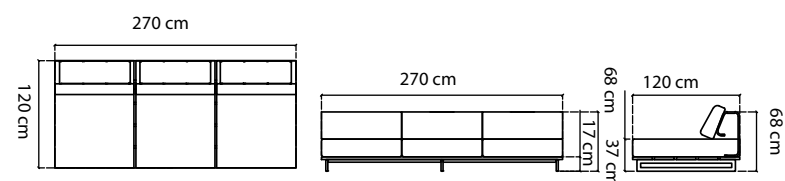

KISSEN
CUSHIONS / COUSSINS 12,61 kg

VOLUMEN
VOLUME / VOLUME 1,07 m³

MABE
DIMENSIONS / DIMENSIONS 90x200x68 cm
SITZHÖHE / SEAT HEIGHT 37 cm
ALTO BRAZO / ARM HEIGHT 51 cm

23713.01

SOFA 3 PL. CENTRAL MIAMI
CENTRAL SOFA / SOFA 3PL.

STANDARD CUSHIONS INCLUDED
PREMIUM CUSHION INCLUDED

8005

ABDECKHAUBEN
COVER / HOUSSES 393 pts

GEWICHT
WEIGHT / POIDS 107,10 kg

KISSEN
CUSHIONS / COUSSINS 19,94 kg

VOLUMEN
VOLUME / VOLUME 1,07 m³

MABE
DIMENSIONS / DIMENSIONS 270x120x68 cm
SITZHÖHE / SEAT HEIGHT 37 cm

23714

MESA CENTRO CUADRADA
SQUARE COFFEE TABLE / TABLE

FRAME WITH TEAK WOOD TOP

ABDECKHAUBEN
COVER / HOUSSES 123 pts

GEWICHT
WEIGHT / POIDS 36,36 kg

VOLUMEN
VOLUME / VOLUME 0,28 m³

MABE
DIMENSIONS / DIMENSIONS 140x100x17 cm
TEAK THICK 3 cm

KISSEN
CUSHIONS / COUSSINS 12,61 kg

VOLUMEN
VOLUME / VOLUME 1,07 m³

MABE
DIMENSIONS / DIMENSIONS 90x200x68 cm
SITZHÖHE / SEAT HEIGHT 37 cm
ALTO BRAZO / ARM HEIGHT 51 cm

23719

MODULO CORNER MIAMI
CORNER PART / MOD.D'ANGLE