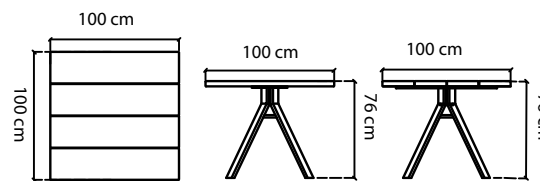

KISSEN
CUSHIONS / COUSSINS 12,61 kg

VOLUMEN
VOLUME / VOLUME 1,07 m³

MABE
DIMENSIONS / DIMENSIONS 90x200x68 cm
SITZHÖHE / SEAT HEIGHT 37 cm
ALTO BRAZO / ARM HEIGHT 51 cm

23719

MODULO CORNER MIAMI
CORNER PART / MOD.D'ANGLE

VOLUMEN
VOLUME / VOLUME 0,06 m³

MAßE
DIMENSIONS / DIMENSIONS 56x60x85 cm
SITZHÖHE / SEAT HEIGHT 46 cm
ALTO BRAZO / ARM HEIGHT 66 cm

23812

MESA COMEDOR CUADRADA ALASKA
ALASKA SQUARE DINING TABLE / TABLE

FRAME WITH TEAK WOOD TOP

ABDECKHAUBEN
COVER / HOUSSES 185 pts

GEWICHT
WEIGHT / POIDS 35,94 kg

VOLUMEN
VOLUME / VOLUME 0,41 m³

MAßE
DIMENSIONS / DIMENSIONS 100x100x76 cm
TEAK THICK 4 cm

23712

MESA COMEDOR RECTANGULAR ALASKA
RECTANGULAR DINING TABLE

FRAME WITH TEAK WOOD TOP

ABDECKHAUBEN
COVER / HOUSSES 351 pts

GEWICHT
WEIGHT / POIDS 87,32 kg

VOLUMEN
VOLUME / VOLUME 0,39 m³

MAßE
DIMENSIONS / DIMENSIONS 240x100x76 cm
TEAK THICK 4 cm

23818

TABURETE MIAMI TRINITY
BARSTOOL / TABOURET