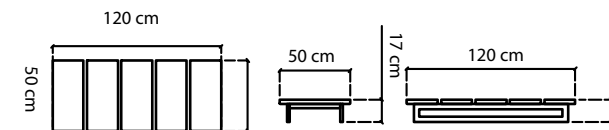

VOLUMEN
VOLUME / VOLUME 0,35 m³

MABE
DIMENSIONS / DIMENSIONS 90x120x68 cm
SITZHÖHE / SEAT HEIGHT 37 cm

23713

SOFA 2 PL. CENTRAL MIAMI
CENTRAL LOVESEAT / SOFA 2PL.

STANDARD CUSHIONS INCLUDED
PREMIUM CUSHION INCLUDED

8005

ABDECKHAUBEN
COVER / HOUSSES 254 pts

GEWICHT
WEIGHT / POIDS 65,48 kg

KISSEN
CUSHIONS / COUSSINS 13,24 kg

VOLUMEN
VOLUME / VOLUME 0,72 m³

MABE
DIMENSIONS / DIMENSIONS 180x120x68 cm
SITZHÖHE / SEAT HEIGHT 37 cm

23715

MESA CENTRO CUADRADA
SQUARE COFFEE TABLE

FRAME WITH TEAK WOOD TOP

ABDECKHAUBEN
COVER / HOUSSES 61 pts

GEWICHT
WEIGHT / POIDS 15,44 kg

VOLUMEN
VOLUME / VOLUME 0,12 m³

MABE
DIMENSIONS / DIMENSIONS 50x120x17 cm
TEAK THICK 3 cm

KISSEN
CUSHIONS / COUSSINS 12,61 kg

VOLUMEN
VOLUME / VOLUME 1,07 m³

MABE
DIMENSIONS / DIMENSIONS 90x200x68 cm
SITZHÖHE / SEAT HEIGHT 37 cm
ALTO BRAZO / ARM HEIGHT 51 cm

23713.01

SOFA 3 PL. CENTRAL MIAMI
CENTRAL SOFA / SOFA 3PL.