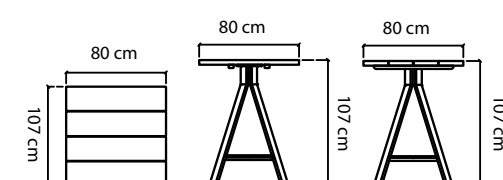

23874.03

MESA BAR REDONDA ALASKA
ALASKA ROUND BAR TABLE

FRAME WITH TEAK WOOD TOP

ABDECKHAUBEN
COVER / HOUSSES 308 pts

GEWICHT
WEIGHT / POIDS 39,90 kg

VOLUMEN
VOLUME / VOLUME 1,04 m³

MAßE
DIMENSIONS / DIMENSIONS Ø90x107 cm
TEAK THICK 4 cm

23874.01

MESA BAR CUADRADA ALASKA
ALASKA SQUARE BAR TABLE

FRAME WITH TEAK WOOD TOP

ABDECKHAUBEN
COVER / HOUSSES 308 pts

GEWICHT
WEIGHT / POIDS 36,70 kg

VOLUMEN
VOLUME / VOLUME 0,66 m³

MAßE
DIMENSIONS / DIMENSIONS 80x80x107 cm
TEAK THICK 4 cm

23874

MESA BAR RECTANGULAR ALASKA ALASKA
RECT. BAR TABLE / TABLE DE BAR

FRAME WITH TEAK WOOD TOP

ABDECKHAUBEN COVER / HOUSSES	356 pts
GEWICHT WEIGHT / POIDS	69,50 kg
VOLUMEN VOLUME / VOLUME	1,34 m ³
MAßE DIMENSIONS / DIMENSIONS	160x80x107 cm TEAK THICK 4 cm