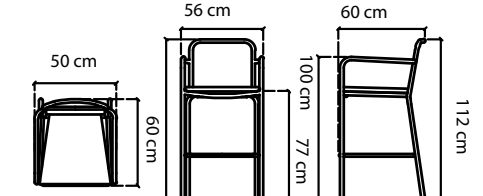

ABDECKHAUBEN
COVER / HOUSSES 185 pts

GEWICHT
WEIGHT / POIDS 35,94 kg

VOLUMEN
VOLUME / VOLUME 0,41 m³

MAßE
DIMENSIONS / DIMENSIONS 100x100x76 cm
TEAK THICK 4 cm

23712

MESA COMEDOR RECTANGULAR ALASKA
RECTANGULAR DINING TABLE

FRAME WITH TEAK WOOD TOP

ABDECKHAUBEN
COVER / HOUSSES 351 pts

GEWICHT
WEIGHT / POIDS 87,32 kg

VOLUMEN
VOLUME / VOLUME 0,39 m³

MAßE
DIMENSIONS / DIMENSIONS 240x100x76 cm
TEAK THICK 4 cm

23818

TABURETE MIAMI TRINITY
BARSTOOL / TABOURET

STANDARD CUSHIONS INCLUDED
PREMIUM CUSHION INCLUDED

8005

ABDECKHAUBEN
COVER / HOUSSES 156 pts

GEWICHT
WEIGHT / POIDS 6,00 kg

KISSEN
CUSHIONS / COUSSINS 0,35 kg

VOLUMEN
VOLUME / VOLUME 0,28 m³

MAßE
DIMENSIONS / DIMENSIONS 56x60x112 cm
SITZHÖHE / SEAT HEIGHT 80 cm
ALTO BRAZO / ARM HEIGHT 100 cm

23862

MESA COMEDOR REDONDA ALASKA
ALASKA DINING TABLE ROUND / TABLE

FRAME WITH TEAK WOOD TOP

ABDECKHAUBEN
COVER / HOUSSES 185 pts

GEWICHT
WEIGHT / POIDS 28,04 kg

VOLUMEN
VOLUME / VOLUME 0,66 m³

MAßE
DIMENSIONS / DIMENSIONS Ø100x76 cm
TEAK THICK 4 cm