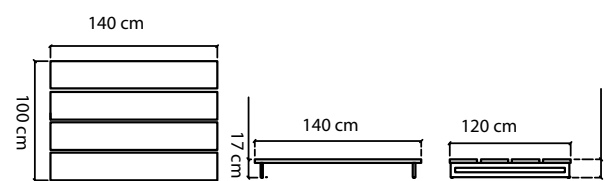

KISSEN
CUSHIONS / COUSSINS 12,61 kg

VOLUMEN
VOLUME / VOLUME 1,07 m³

MABE
DIMENSIONS / DIMENSIONS 90x200x68 cm
SITZHÖHE / SEAT HEIGHT 37 cm
ALTO BRAZO / ARM HEIGHT 51 cm

23713.01

SOFA 3 PL. CENTRAL MIAMI
CENTRAL SOFA / SOFA 3PL.

STANDARD CUSHIONS INCLUDED
PREMIUM CUSHION INCLUDED

8005

ABDECKHAUBEN
COVER / HOUSSES 393 pts

GEWICHT
WEIGHT / POIDS 107,10 kg

KISSEN
CUSHIONS / COUSSINS 19,94 kg

VOLUMEN
VOLUME / VOLUME 1,07 m³

MABE
DIMENSIONS / DIMENSIONS 270x120x68 cm
SITZHÖHE / SEAT HEIGHT 37 cm

23714

MESA CENTRO CUADRADA
SQUARE COFFEE TABLE / TABLE

FRAME WITH TEAK WOOD TOP

ABDECKHAUBEN
COVER / HOUSSES 123 pts

GEWICHT
WEIGHT / POIDS 36,36 kg

VOLUMEN
VOLUME / VOLUME 0,28 m³

MABE
DIMENSIONS / DIMENSIONS 140x100x17 cm
TEAK THICK 3 cm

KISSEN
CUSHIONS / COUSSINS 12,61 kg

VOLUMEN
VOLUME / VOLUME 1,07 m³

MABE
DIMENSIONS / DIMENSIONS 90x200x68 cm
SITZHÖHE / SEAT HEIGHT 37 cm
ALTO BRAZO / ARM HEIGHT 51 cm

23719

MODULO CORNER MIAMI
CORNER PART / MOD.D'ANGLE