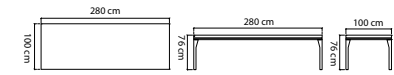

GLASS TOP INCLUDED

ABDECKHAUBEN
COVER / HOUSSES 416 pts

GEWICHT
WEIGHT / POIDS 41,70 kg

GEWICHT CRISTAL
GLASS WEIGHT / POIDS DU VERRE 64,08 kg

VOLUMEN
VOLUME / VOLUME 0,58 m³

MABE 280x100x76 cm
DIMENSIONS / DIMENSIONS INSERT TOP 273,20 x 93,20 cm
GLASS THICK 6 mm