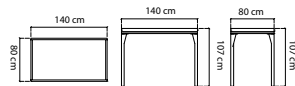

22928

CHAISELONGE IZQUIERDO MALEDIVEN
LEFT CHAISE LOUNGE / CHAISE SALON
GAUCHE

STANDARD CUSHIONS INCLUDED
PREMIUM CUSHION INCLUDED

ABDECKHAUBEN COVER / HOUSSES	351 pts
GEWICHT WEIGHT / POIDS	31,27 kg
KISSEN CUSHIONS / COUSSINS	16,25 kg
VOLUMEN VOLUME / VOLUME	1,20 m ³

MABE 120x200x70 cm
DIMENSIONS / DIMENSIONS SITZHÖHE / SEAT HEIGHT 32 cm
ALTO BRAZO / ARM HEIGHT 70 cm

22947.01

MESA BAR RECTANGULAR
MALEDIVEN RECT. BAR TABLE /
TABLE DE BISTROT

GLASS TOP INCLUDED

ABDECKHAUBEN COVER / HOUSSES	307 pts
GEWICHT WEIGHT / POIDS	17,30 kg
GEWICHT CRISTAL GLASS WEIGHT / POIDS DU VERRE	17,67 kg
VOLUMEN VOLUME / VOLUME	0,24 m ³

MABE 140x80x107 cm
DIMENSIONS / DIMENSIONS INSERT TOP 133,2 x 73,2 cm
GLASS THICK 6 mm

22939

TUMBONA MALEDIVEN
SINGLE LOUNGER / TRANSAT

STANDARD CUSHIONS INCLUDED
PREMIUM CUSHION INCLUDED

ABDECKHAUBEN COVER / HOUSSES	188 pts
GEWICHT WEIGHT / POIDS	19,20 kg
KISSEN CUSHIONS / COUSSINS	4,72 kg
VOLUMEN VOLUME / VOLUME	0,26 m ³