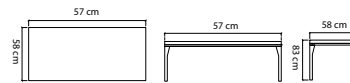

22936

MESA COM. RECTANGULAR 220
MALEDIVEN RECT.DINING TABLE /
RECT. TABLE

GLASS TOP INCLUDED

ABDECKHAUBEN
COVER / HOUSSES 316 pts

GEWICHT
WEIGHT / POIDS 32,75 kg

GEWICHT CRISTAL
GLASS WEIGHT / POIDS DU VERRE 37,86 kg

VOLUMEN
VOLUME / VOLUME 0,46 m³

MABE 220x100x76 cm
DIMENSIONS / DIMENSIONS INSERT TOP 213,2 x 93,2 cm
GLASS THICK 6 mm