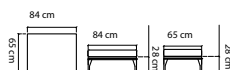

ABDECKHAUBEN COVER / HOUSSES	115 pts
GEWICHT WEIGHT / POIDS	8,69 kg
KISSEN CUSHIONS / COUSSINS	3,26 kg
VOLUMEN VOLUME / VOLUME	0,15 m³

MABE DIMENSIONS / DIMENSIONS	84x65x28 cm SITZHÖHE / SEAT HEIGHT 39 cm