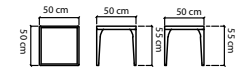

22935
MESA RINCON
MALEDIVEN SIDE
TABLE / TABLE

GLASS TOP INCLUDED

ABDECKHAUBEN COVER / HOUSSES	90 pts
GEWICHT WEIGHT / POIDS	6,70 kg
GEWICHT CRISTAL GLASS WEIGHT / POIDS DU VERRE	2,96 kg
VOLUMEN VOLUME / VOLUME	0,18 m³

MABE DIMENSIONS / DIMENSIONS	50x50x55 cm INSERT TOP 42,4 x 42,4 cm GLASS THICK 6 mm