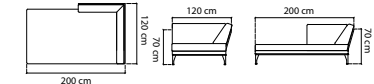

22928

CHAISELONGE IZQUIERDO MALEDIVEN
LEFT CHAISE LOUNGE / CHAISE SALON
GAUCHE

STANDARD CUSHIONS INCLUDED
PREMIUM CUSHION INCLUDED

ABDECKHAUBEN COVER / HOUSSES	351 pts
GEWICHT WEIGHT / POIDS	31,27 kg
KISSEN CUSHIONS / COUSSINS	16,25 kg
VOLUMEN VOLUME / VOLUME	1,20 m ³

MABE 120x200x70 cm
DIMENSIONS / DIMENSIONS SITZHÖHE / SEAT HEIGHT 32 cm
ALTO BRAZO / ARM HEIGHT 70 cm

22947.01

MESA BAR RECTANGULAR
MALEDIVEN RECT. BAR TABLE /
TABLE DE BISTROT

GLASS TOP INCLUDED

ABDECKHAUBEN COVER / HOUSSES	307 pts
GEWICHT WEIGHT / POIDS	17,30 kg
GEWICHT CRISTAL GLASS WEIGHT / POIDS DU VERRE	17,67 kg
VOLUMEN VOLUME / VOLUME	0,24 m ³