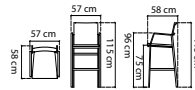

ABDECKHAUBEN
COVER / HOUSSES 316 pts

GEWICHT
WEIGHT / POIDS 32,75 kg

GEWICHT CRISTAL
GLASS WEIGHT / POIDS DU VERRE 37,86 kg

VOLUMEN
VOLUME / VOLUME 0,46 m³

MABE 220x100x76 cm
DIMENSIONS / DIMENSIONS INSERT TOP 213,2 x 93,2 cm
GLASS THICK 6 mm

VOLUMEN
VOLUME / VOLUME 0,58 m³

MABE 280x100x76 cm
DIMENSIONS / DIMENSIONS INSERT TOP 273,20 x 93,20 cm
GLASS THICK 6 mm

22946

TABURETE DE BAR
MALEDIVEN BARSTOOL /
TABOURET

STANDARD CUSHIONS INCLUDED
PREMIUM CUSHION INCLUDED

ABDECKHAUBEN COVER / HOUSSES	196 pts
GEWICHT WEIGHT / POIDS	xx kg
KISSEN CUSHIONS / COUSSINS	0,65 kg
VOLUMEN VOLUME / VOLUME	0,32 m ³

MABE 57x58x115 cm
DIMENSIONS / DIMENSIONS SITZHÖHE / SEAT HEIGHT 78 cm
ALTO BRAZO / ARM HEIGHT 96 cm