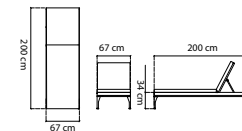

MABE 120x200x70 cm
DIMENSIONS / DIMENSIONS SITZHÖHE / SEAT HEIGHT 32 cm
ALTO BRAZO / ARM HEIGHT 70 cm

22947.01

MESA BAR RECTANGULAR
MALEDIVEN RECT. BAR TABLE /
TABLE DE BISTROT

GLASS TOP INCLUDED

ABDECKHAUBEN COVER / HOUSSES	307 pts
GEWICHT WEIGHT / POIDS	17,30 kg
GEWICHT CRISTAL GLASS WEIGHT / POIDS DU VERRE	17,67 kg
VOLUMEN VOLUME / VOLUME	0,24 m ³

MABE 140x80x107 cm
DIMENSIONS / DIMENSIONS INSERT TOP 133,2 x 73,2 cm
GLASS THICK 6 mm

22939

TUMBONA MALEDIVEN
SINGLE LOUNGER / TRANSAT

STANDARD CUSHIONS INCLUDED
PREMIUM CUSHION INCLUDED

ABDECKHAUBEN COVER / HOUSSES	188 pts
GEWICHT WEIGHT / POIDS	19,20 kg
KISSEN CUSHIONS / COUSSINS	4,72 kg
VOLUMEN VOLUME / VOLUME	0,26 m ³

MABE 67x200x34 cm
DIMENSIONS / DIMENSIONS ALTO ASIENTO / SEAT HEIGHT 40 cm

22939.01

TUMBONA DOBLE MALEDIVEN
DOUBLE LOUNGER / TRANSAT DOUBLE

STANDARD CUSHIONS INCLUDED
PREMIUM CUSHION INCLUDED

ABDECKHAUBEN COVER / HOUSSES	452 pts
GEWICHT WEIGHT / POIDS	48,32 kg
KISSEN CUSHIONS / COUSSINS	7,80 kg
VOLUMEN VOLUME / VOLUME	0,59 m ³

MABE 157x200x34 cm
DIMENSIONS / DIMENSIONS ALTO ASIENTO / SEAT HEIGHT 40 cm