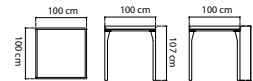

VOLUMEN
VOLUME / VOLUME 0,58 m³

MABE 280x100x76 cm
DIMENSIONS / DIMENSIONS INSERT TOP 273,20 x 93,20 cm
GLASS THICK 6 mm

22946

TABURETE DE BAR
MALEDIVEN BARSTOOL /
TABOURET

STANDARD CUSHIONS INCLUDED
PREMIUM CUSHION INCLUDED

ABDECKHAUBEN COVER / HOUSSES	196 pts
GEWICHT WEIGHT / POIDS	xx kg
KISSEN CUSHIONS / COUSSINS	0,65 kg
VOLUMEN VOLUME / VOLUME	0,32 m ³

MABE 57x58x115 cm
DIMENSIONS / DIMENSIONS SITZHÖHE / SEAT HEIGHT 78 cm
ALTO BRAZO / ARM HEIGHT 96 cm

22947

MESA BAR CUADRADA
MALEDIVEN SQ BAR TABLE /
TABLE DE BISTROT

GLASS TOP INCLUDED

ABDECKHAUBEN COVER / HOUSSES	385 pts
GEWICHT WEIGHT / POIDS	17,50 kg
GEWICHT CRISTAL GLASS WEIGHT / POIDS DU VERRE	14,31 kg
VOLUMEN VOLUME / VOLUME	0,21 m ³

MABE 100x100x107 cm
DIMENSIONS / DIMENSIONS INSERT TOP 93,2 x 93,2 cm
GLASS THICK 6 mm

22929

CHAISELONGE DERECHA MALEDIVEN
RIGHT CHAISE LOUNGE / CHAISE SALON
DROITE

STANDARD CUSHIONS INCLUDED
PREMIUM CUSHION INCLUDED