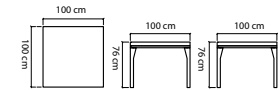

22937

MESA COM. CUADRADA
MALEDIVEN SQ DINING TABLE /
TABLE CARRÉE

GLASS TOP INCLUDED

ABDECKHAUBEN
COVER / HOUSSES 185 pts

GEWICHT
WEIGHT / POIDS 20,24 kg

GEWICHT CRISTAL
GLASS WEIGHT / POIDS DU VERRE 14,31 kg

VOLUMEN
VOLUME / VOLUME 0,21 m³

MABE 100x100x76 cm
DIMENSIONS / DIMENSIONS INSERT TOP 93,2 x 93,2 cm
GLASS THICK 6 mm