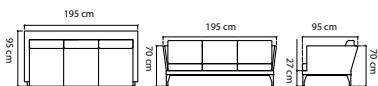

ABDECKHAUBEN COVER / HOUSSES	308 pts
GEWICHT WEIGHT / POIDS	32,14 kg
KISSEN CUSHIONS / COUSSINS	11,62 kg
VOLUMEN VOLUME / VOLUME	1,67 m³

MABE DIMENSIONS / DIMENSIONS	195x95x70 cm SITZHÖHE / SEAT HEIGHT 39 cm ALTO BRAZO / ARM HEIGHT 70 cm