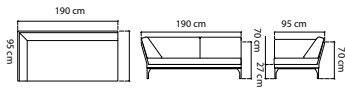

22926

MOD.ESQUINA IZQ.
MALEDIVEN CORNER LEFT /
MOD.D'ANGLE GAUCHE

ABDECKHAUBEN
COVER / HOUSSES 351 pts

GEWICHT
WEIGHT / POIDS 31,87 kg

KISSEN
CUSHIONS / COUSSINS 13,73 kg

VOLUMEN
VOLUME / VOLUME 1,21 m³

MABE 190x95x70 cm
DIMENSIONS / DIMENSIONS SITZHÖHE / SEAT HEIGHT 39 cm
ALTO BRAZO / ARM HEIGHT 70 cm