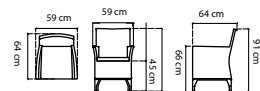

ABDECKHAUBEN
COVER / HOUSSES 156 pts

GEWICHT
WEIGHT / POIDS 10,45 kg

KISSEN
CUSHIONS / COUSSINS 0,78 kg

VOLUMEN
VOLUME / VOLUME 0,25 m³

MABE 59x64x91 cm
DIMENSIONS / DIMENSIONS SITZHÖHE / SEAT HEIGHT 50 cm
ALTO BRAZO / ARM HEIGHT 66 cm