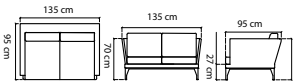

ABDECKHAUBEN COVER / HOUSSES	224 pts
GEWICHT WEIGHT / POIDS	24,12 kg
KISSEN CUSHIONS / COUSSINS	9,52 kg
VOLUMEN VOLUME / VOLUME	1,14 m³

MABE DIMENSIONS / DIMENSIONS	135x95x70 cm SITZHÖHE / SEAT HEIGHT 39 cm ALTO BRAZO / ARM HEIGHT 70 cm