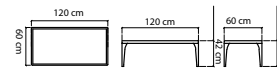

GLASS TOP INCLUDED

ABDECKHAUBEN COVER / HOUSSES	132 pts
GEWICHT WEIGHT / POIDS	10,23 kg
GEWICHT CRISTAL GLASS WEIGHT / POIDS DU VERRE	11,05 kg
VOLUMEN VOLUME / VOLUME	0,34 m³

MABE DIMENSIONS / DIMENSIONS	120x60x42 cm INSERT TOP 112,4 x 52,4 cm GLASS THICK 6 mm