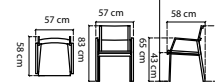

ABDECKHAUBEN
COVER / HOUSSES 156 pts

GEWICHT
WEIGHT / POIDS 7,02 kg

KISSEN
CUSHIONS / COUSSINS 0,65 kg

VOLUMEN
VOLUME / VOLUME 0,29 m³

MABE 57x58x83 cm
DIMENSIONS / DIMENSIONS SITZHÖHE / SEAT HEIGHT 46 cm
ALTO BRAZO / ARM HEIGHT 65 cm