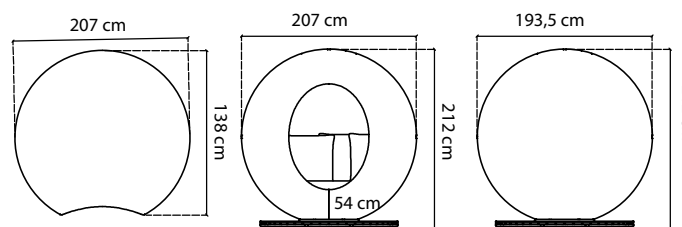

ABDECKHAUBEN COVER / HOUSSES	899 pts
GEWICHT WEIGHT / POIDS	70,15 kg
KISSEN CUSHIONS / COUSSINS	11,30 kg
VOLUMEN VOLUME / VOLUME	2,11 m³
MABE DIMENSIONS / DIMENSIONS	187x184x202 cm ALTO ASIENITO / SEAT HEIGHT 49 cm

MATERIALS: ALU. SILVER WALNUT
WEAVING: KUBU MUSHROOM NP-15MM

23504

KUBA BETTA
AUX.TABLE / TABLE.

STANDARD CUSHIONS INCLUDED
PREMIUM CUSHION INCLUDED

4 DEC.CUSHIONS 70X70
3 DEC. CUSHIONS 40X40

ABDECKHAUBEN COVER / HOUSSES	899 pts
GEWICHT WEIGHT / POIDS	73,25 kg
KISSEN CUSHIONS / COUSSINS	11,30 kg
VOLUMEN VOLUME / VOLUME	2,11 m³
MABE DIMENSIONS / DIMENSIONS	187x184x202 cm SITZHÖHE / SEAT HEIGHT 49 cm

MATERIALS: ALU. WHITE MATTE
WEAVING: KUBU BETTA NP-15MM

2907

VALENCIA SEASHELL DAYBED
DAYBED / DAYBED

STANDARD CUSHIONS INCLUDED
PREMIUM CUSHION INCLUDED

8 DEC.CUSHIONS 70X70
6 DEC. CUSHIONS 40X40

ABDECKHAUBEN COVER / HOUSSES	899 pts
GEWICHT WEIGHT / POIDS	90,70 kg
KISSEN CUSHIONS / COUSSINS	22,60 kg
VOLUMEN VOLUME / VOLUME	4,49 m³
MABE DIMENSIONS / DIMENSIONS	207x193.5x212 cm ALTO ASIENITO / SEAT HEIGHT 54 cm

ABDECKHAUBEN COVER / HOUSSES	899 pts
GEWICHT WEIGHT / POIDS	90,70 kg
KISSEN CUSHIONS / COUSSINS	22,60 kg
VOLUMEN VOLUME / VOLUME	4,49 m³
MABE DIMENSIONS / DIMENSIONS	207x193.5x212 cm ALTO ASIENITO / SEAT HEIGHT 54 cm