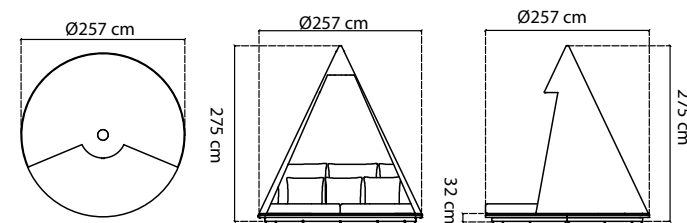

23509

RHODOS DAYBED
DAYBED / DAYBED

STANDARD CUSHIONS INCLUDED
PREMIUM CUSHION INCLUDED

NOT INCLUDED DEC.CUSHIONS

ABDECKHAUBEN COVER / HOUSSES	1.700 pts
GEWICHT WEIGHT / POIDS	135,38 kg
KISSEN CUSHIONS / COUSSINS	10,74 kg
VOLUMEN VOLUME / VOLUME	2,70 m³
MABE DIMENSIONS / DIMENSIONS	270x211.8x225 cm ALTO ASIENITO / SEAT HEIGHT 44 cm

ABDECKHAUBEN COVER / HOUSSES	751 pts
GEWICHT WEIGHT / POIDS	119,90 kg
KISSEN CUSHIONS / COUSSINS	20,18 kg
VOLUMEN VOLUME / VOLUME	5,34 m³
MABE DIMENSIONS / DIMENSIONS	Ø257x275 cm ALTO ASIENITO / SEAT HEIGHT 44 cm

ABDECKHAUBEN COVER / HOUSSES	899 pts
GEWICHT WEIGHT / POIDS	70,15 kg
KISSEN CUSHIONS / COUSSINS	11,30 kg
VOLUMEN VOLUME / VOLUME	2,11 m³
MABE DIMENSIONS / DIMENSIONS	187x184x202 cm ALTO ASIENITO / SEAT HEIGHT 49 cm