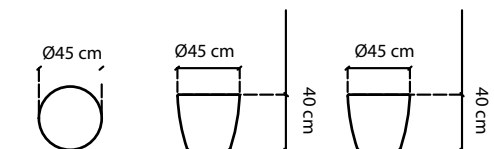

ABDECKHAUBEN COVER / HOUSSES	899 pts
GEWICHT WEIGHT / POIDS	90,70 kg
KISSEN CUSHIONS / COUSSINS	22,60 kg
VOLUMEN VOLUME / VOLUME	4,49 m³
MABE DIMENSIONS / DIMENSIONS	207x193.5x212 cm ALTO ASIENITO / SEAT HEIGHT 54 cm

MATERIALS: ALU. WHITE MATTE
WEAVING: WHITE MUSHROOM NP-15MM

23505

MESA AUXILIAR KUBA 73
AUX.TABLE / TABLE AUX.

CERAMIC TOP INCLUDED
GLASS TOP INCLUDED

01 natural

ABDECKHAUBEN COVER / HOUSSES	108 pts
GEWICHT WEIGHT / POIDS	3,50 kg
GEWICHT TAPA TOP WEIGHT / POIDS DU DEKTON	10,66 kg
VOLUMEN VOLUME / VOLUME	0,22 m³
MABE DIMENSIONS / DIMENSIONS	Ø73x25 cm GROSOR DEKTON / THICK 8 mm

MATERIALS: ALU. SILVER WALNUT AND DEKTON TOP DANAE NATURAL
WEAVING: KUBU MUSHROOM NP-15MM

23505.01

MESA AUXILIAR KUBA 45
AUX.TABLE / TABLE AUX.

CERAMIC TOP INCLUDED
GLASS TOP INCLUDED

01 natural

ABDECKHAUBEN COVER / HOUSSES	64 pts
GEWICHT WEIGHT / POIDS	3,35 kg
GEWICHT TAPA TOP WEIGHT / POIDS DU DEKTON	4,05 kg
VOLUMEN VOLUME / VOLUME	0,12 m³
MABE DIMENSIONS / DIMENSIONS	Ø45x40 cm GROSOR DEKTON / THICK 8 mm

MATERIALS: ALU. SILVER WALNUT AND DEKTON TOP DANAE NATURAL
WEAVING: KUBU MUSHROOM NP-15MM

23506

DOMREP DAYBED GRANDE BIG
DAYBED / DAYBED

STANDARD CUSHIONS INCLUDED
PREMIUM CUSHION INCLUDED

ABDECKHAUBEN COVER / HOUSSES	1.700 pts
GEWICHT WEIGHT / POIDS	120,05 kg
KISSEN CUSHIONS / COUSSINS	37,09 kg
VOLUMEN VOLUME / VOLUME	32 m ³
MABE DIMENSIONS / DIMENSIONS	326x258x286 cm SITZHÖHE / SEAT HEIGHT 46 cm 258