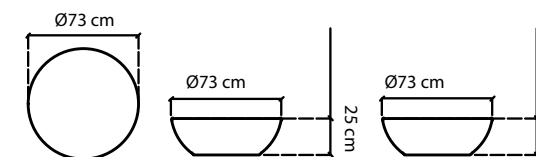

ABDECKHAUBEN COVER / HOUSSES	899 pts
GEWICHT WEIGHT / POIDS	90,70 kg
KISSEN CUSHIONS / COUSSINS	22,60 kg
VOLUMEN VOLUME / VOLUME	4,49 m³
MABE DIMENSIONS / DIMENSIONS	207x193.5x212 cm ALTO ASIENITO / SEAT HEIGHT 54 cm

MATERIALS: ALU. WHITE MATTE
WEAVING: WHITE MUSHROOM NP-15MM

23505

MESA AUXILIAR KUBA 73
AUX.TABLE / TABLE AUX.

CERAMIC TOP INCLUDED
GLASS TOP INCLUDED

01 natural

ABDECKHAUBEN COVER / HOUSSES	108 pts
GEWICHT WEIGHT / POIDS	3,50 kg
GEWICHT TAPA TOP WEIGHT / POIDS DU DEKTON	10,66 kg
VOLUMEN VOLUME / VOLUME	0,22 m³
MABE DIMENSIONS / DIMENSIONS	Ø73x25 cm GROSOR DEKTON / THICK 8 mm

MATERIALS: ALU. SILVER WALNUT AND DEKTON TOP DANAE NATURAL
WEAVING: KUBU MUSHROOM NP-15MM

23505.01

MESA AUXILIAR KUBA 45
AUX.TABLE / TABLE AUX.

CERAMIC TOP INCLUDED
GLASS TOP INCLUDED

01 natural

ABDECKHAUBEN COVER / HOUSSES	64 pts
GEWICHT WEIGHT / POIDS	3,35 kg
GEWICHT TAPA TOP WEIGHT / POIDS DU DEKTON	4,05 kg
VOLUMEN VOLUME / VOLUME	0,12 m³
MABE DIMENSIONS / DIMENSIONS	Ø45x40 cm GROSOR DEKTON / THICK 8 mm

MATERIALS: ALU. SILVER WALNUT AND DEKTON TOP DANAE NATURAL
WEAVING: KUBU MUSHROOM NP-15MM

23506

DOMREP DAYBED GRANDE BIG
DAYBED / DAYBED

STANDARD CUSHIONS INCLUDED
PREMIUM CUSHION INCLUDED

ABDECKHAUBEN COVER / HOUSSES	1.700 pts
GEWICHT WEIGHT / POIDS	120,05 kg
KISSEN CUSHIONS / COUSSINS	37,09 kg
VOLUMEN VOLUME / VOLUME	32 m ³
MABE DIMENSIONS / DIMENSIONS	326x258x286 cm SITZHÖHE / SEAT HEIGHT 46 cm 258