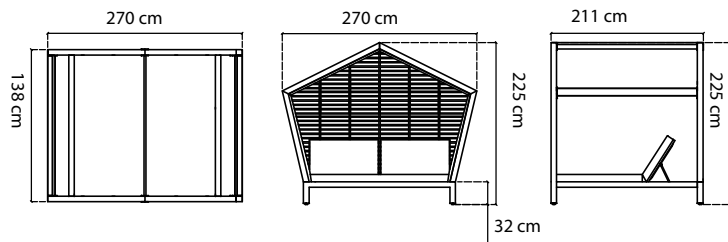

23509

RHODOS DAYBED
DAYBED / DAYBED

STANDARD CUSHIONS INCLUDED
PREMIUM CUSHION INCLUDED

NOT INCLUDED DEC.CUSHIONS

ABDECKHAUBEN COVER / HOUSSES	1.700 pts
GEWICHT WEIGHT / POIDS	135,38 kg
KISSEN CUSHIONS / COUSSINS	10,74 kg
VOLUMEN VOLUME / VOLUME	2,70 m³
MABE DIMENSIONS / DIMENSIONS	270x211.8x225 cm ALTO ASIENITO / SEAT HEIGHT 44 cm

ABDECKHAUBEN COVER / HOUSSES	751 pts
GEWICHT WEIGHT / POIDS	119,90 kg
KISSEN CUSHIONS / COUSSINS	20,18 kg
VOLUMEN VOLUME / VOLUME	5,34 m³
MABE DIMENSIONS / DIMENSIONS	Ø257x275 cm ALTO ASIENITO / SEAT HEIGHT 44 cm

ABDECKHAUBEN COVER / HOUSSES	899 pts
GEWICHT WEIGHT / POIDS	70,15 kg
KISSEN CUSHIONS / COUSSINS	11,30 kg
VOLUMEN VOLUME / VOLUME	2,11 m³
MABE DIMENSIONS / DIMENSIONS	187x184x202 cm ALTO ASIENITO / SEAT HEIGHT 49 cm

ABDECKHAUBEN COVER / HOUSSES	899 pts
GEWICHT WEIGHT / POIDS	90,70 kg
KISSEN CUSHIONS / COUSSINS	22,60 kg
VOLUMEN VOLUME / VOLUME	4,49 m³
MABE DIMENSIONS / DIMENSIONS	207x193.5x212 cm ALTO ASIENITO / SEAT HEIGHT 54 cm