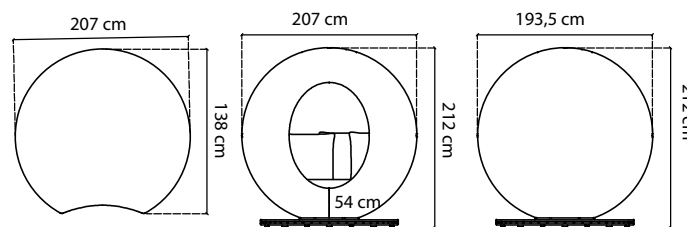

ABDECKHAUBEN COVER / HOUSSES	899 pts
GEWICHT WEIGHT / POIDS	70,15 kg
KISSEN CUSHIONS / COUSSINS	11,30 kg
VOLUMEN VOLUME / VOLUME	2,11 m³
MABE DIMENSIONS / DIMENSIONS	187x184x202 cm ALTO ASIENITO / SEAT HEIGHT 49 cm

MATERIALS: ALU. SILVER WALNUT
WEAVING: KUBU MUSHROOM NP-15MM

23504

KUBA BETTA
AUX.TABLE / TABLE.

STANDARD CUSHIONS INCLUDED
PREMIUM CUSHION INCLUDED

4 DEC.CUSHIONS 70X70
3 DEC. CUSHIONS 40X40

ABDECKHAUBEN COVER / HOUSSES	899 pts
GEWICHT WEIGHT / POIDS	73,25 kg
KISSEN CUSHIONS / COUSSINS	11,30 kg
VOLUMEN VOLUME / VOLUME	2,11 m³
MABE DIMENSIONS / DIMENSIONS	187x184x202 cm SITZHÖHE / SEAT HEIGHT 49 cm

MATERIALS: ALU. WHITE MATTE
WEAVING: KUBU BETTA NP-15MM

2907

VALENCIA SEASHELL DAYBED
DAYBED / DAYBED

STANDARD CUSHIONS INCLUDED
PREMIUM CUSHION INCLUDED

8 DEC.CUSHIONS 70X70
6 DEC. CUSHIONS 40X40

ABDECKHAUBEN COVER / HOUSSES	899 pts
GEWICHT WEIGHT / POIDS	90,70 kg
KISSEN CUSHIONS / COUSSINS	22,60 kg
VOLUMEN VOLUME / VOLUME	4,49 m³
MABE DIMENSIONS / DIMENSIONS	207x193.5x212 cm ALTO ASIENITO / SEAT HEIGHT 54 cm

ABDECKHAUBEN COVER / HOUSSES	899 pts
GEWICHT WEIGHT / POIDS	90,70 kg
KISSEN CUSHIONS / COUSSINS	22,60 kg
VOLUMEN VOLUME / VOLUME	4,49 m³
MABE DIMENSIONS / DIMENSIONS	207x193.5x212 cm ALTO ASIENITO / SEAT HEIGHT 54 cm